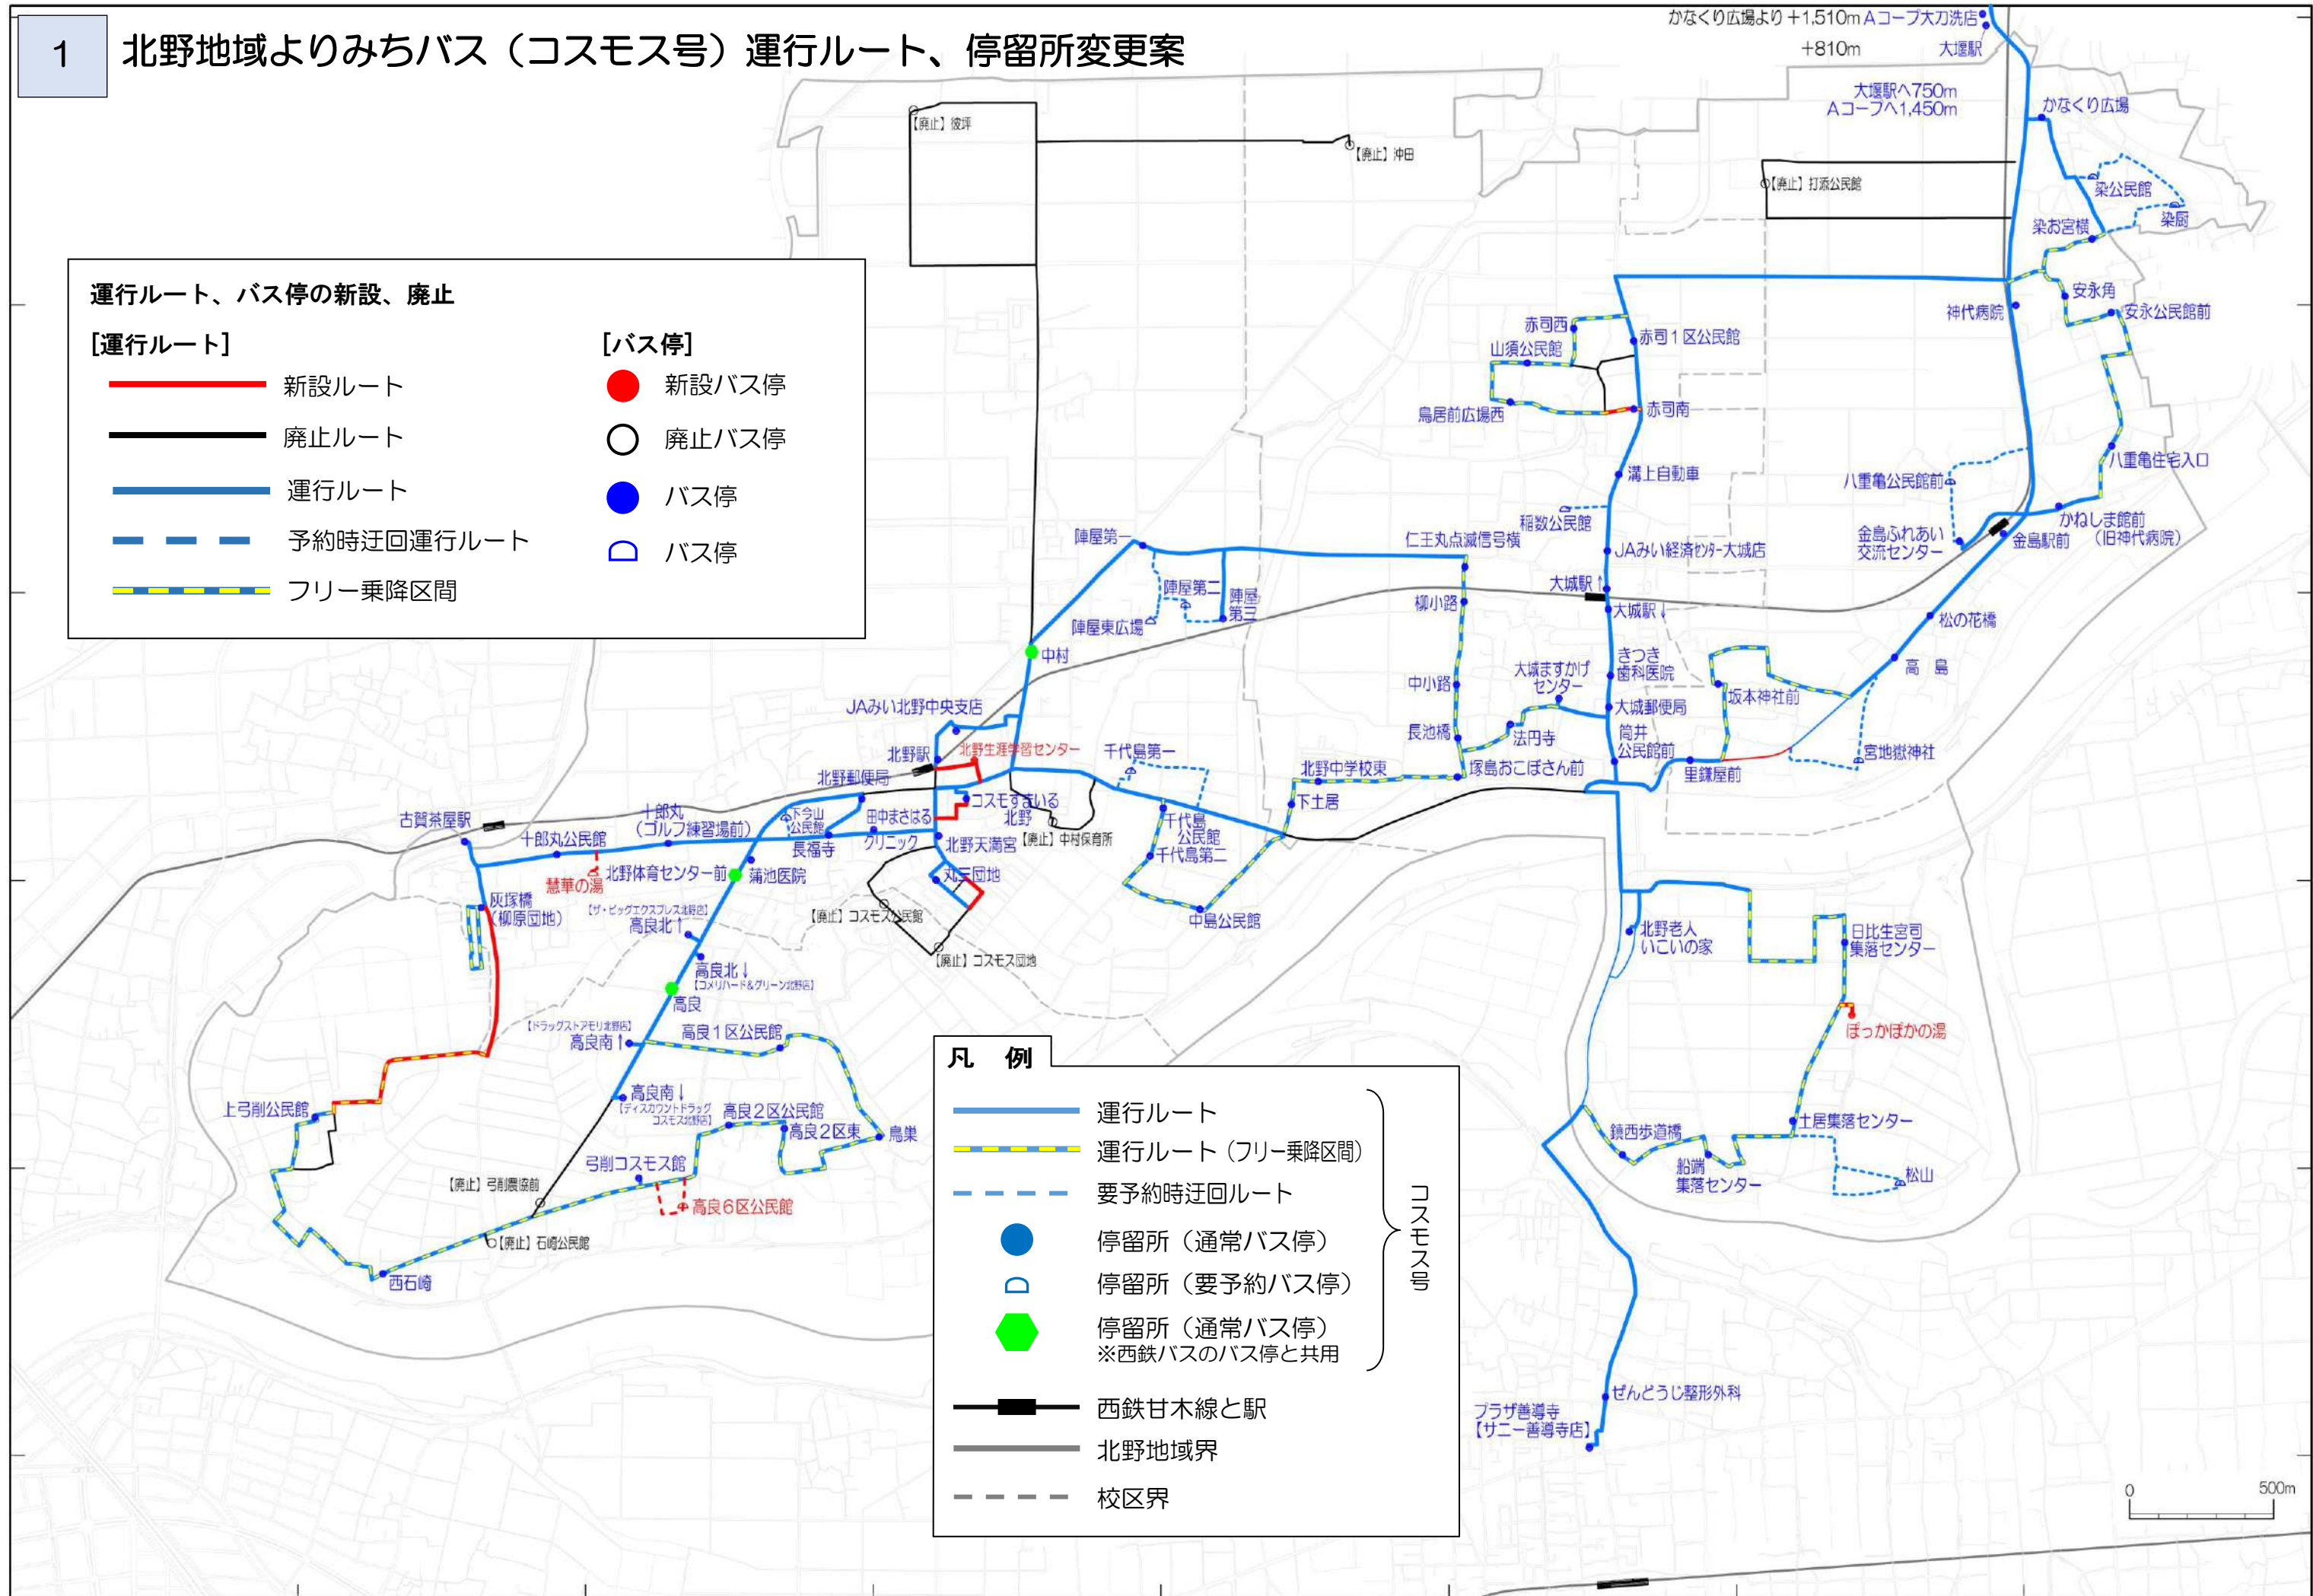

変更事業計画案に基づく「よりみちバス」の運行経路、時刻表等

■ 北野地域よりみちバス（コスモス号）

- 1 運行ルート、停留所変更案
- 2 運行経路案
- 3 大城便運行時刻表案
- 4 金島便運行時刻表案
- 5 北野便運行時刻表案
- 6 弓削便運行時刻表案

■ 城島地域よりみちバス（インガット号）

- 7 運行ルート、停留所変更案
- 8 運行経路案
- 9 A日程（下田→犬塚駅方面）運行時刻表案
- 10 A日程（犬塚駅→下田方面）運行時刻表案
- 11 B日程（浮島・青木→犬塚駅方面）運行時刻表案
- 12 B日程（犬塚駅→浮島・青木方面）運行時刻表案

1 北野地域よりみちバス（コスモス号）運行ルート、停留所変更案

運行ルート、バス停の新設、廃止

[運行ルート]

- 新設ルート
- 廃止ルート
- 運行ルート
- - - 予約時迂回運行ルート
- - - フリー乗降区間

[バス停]

- 新設バス停
- 廃止バス停
- バス停
- ◐ バス停

凡例

- 運行ルート
- - - 運行ルート（フリー乗降区間）
- - - 要予約時迂回ルート
- 停留所（通常バス停）
- ◐ 停留所（要予約バス停）
- 停留所（通常バス停）
※西鉄バスのバス停と共用
- 西鉄甘木線と駅
- 北野地域界
- - - 校区界

コスモス号

北野地域よりみちバス（コスモス号）運行経路案

- 凡例**
- 北野便（火・木・土）運行ルート
 - 弓削便（火・木・土）運行ルート
 - 大城便（月・水・金）運行ルート
 - 金島便（月・水・金）運行ルート
 - 破線部：要予約時のみ運行
 - 停留所（通常バス停：敷地内停車）
 - ▲ 停留所（通常バス停：路上停車）
矢印側の路側に標板・標柱設置
 - 停留所（通常バス停）
※西鉄バスのバス停と共用
 - 停留所（要予約バス停）
 - フリー乗降区間
 - 路線バス北野線と停留所
 - 西鉄甘木線と駅

城島分・丸島運行ルート

渋田鉄工所前運行ルート
(日程 A [月・水・土]のみ：要前日予約)

路線バス大善寺線と停留所

上下で停留所位置の異なる停留所

西鉄天神大牟田線と駅

インガット号

平成30年 3月 1日
改正予定

城島地域よりみちバス（インガット号）運行時刻案
A日程（下田→犬塚駅方面） 運行時刻表案 運行日：月・水・土