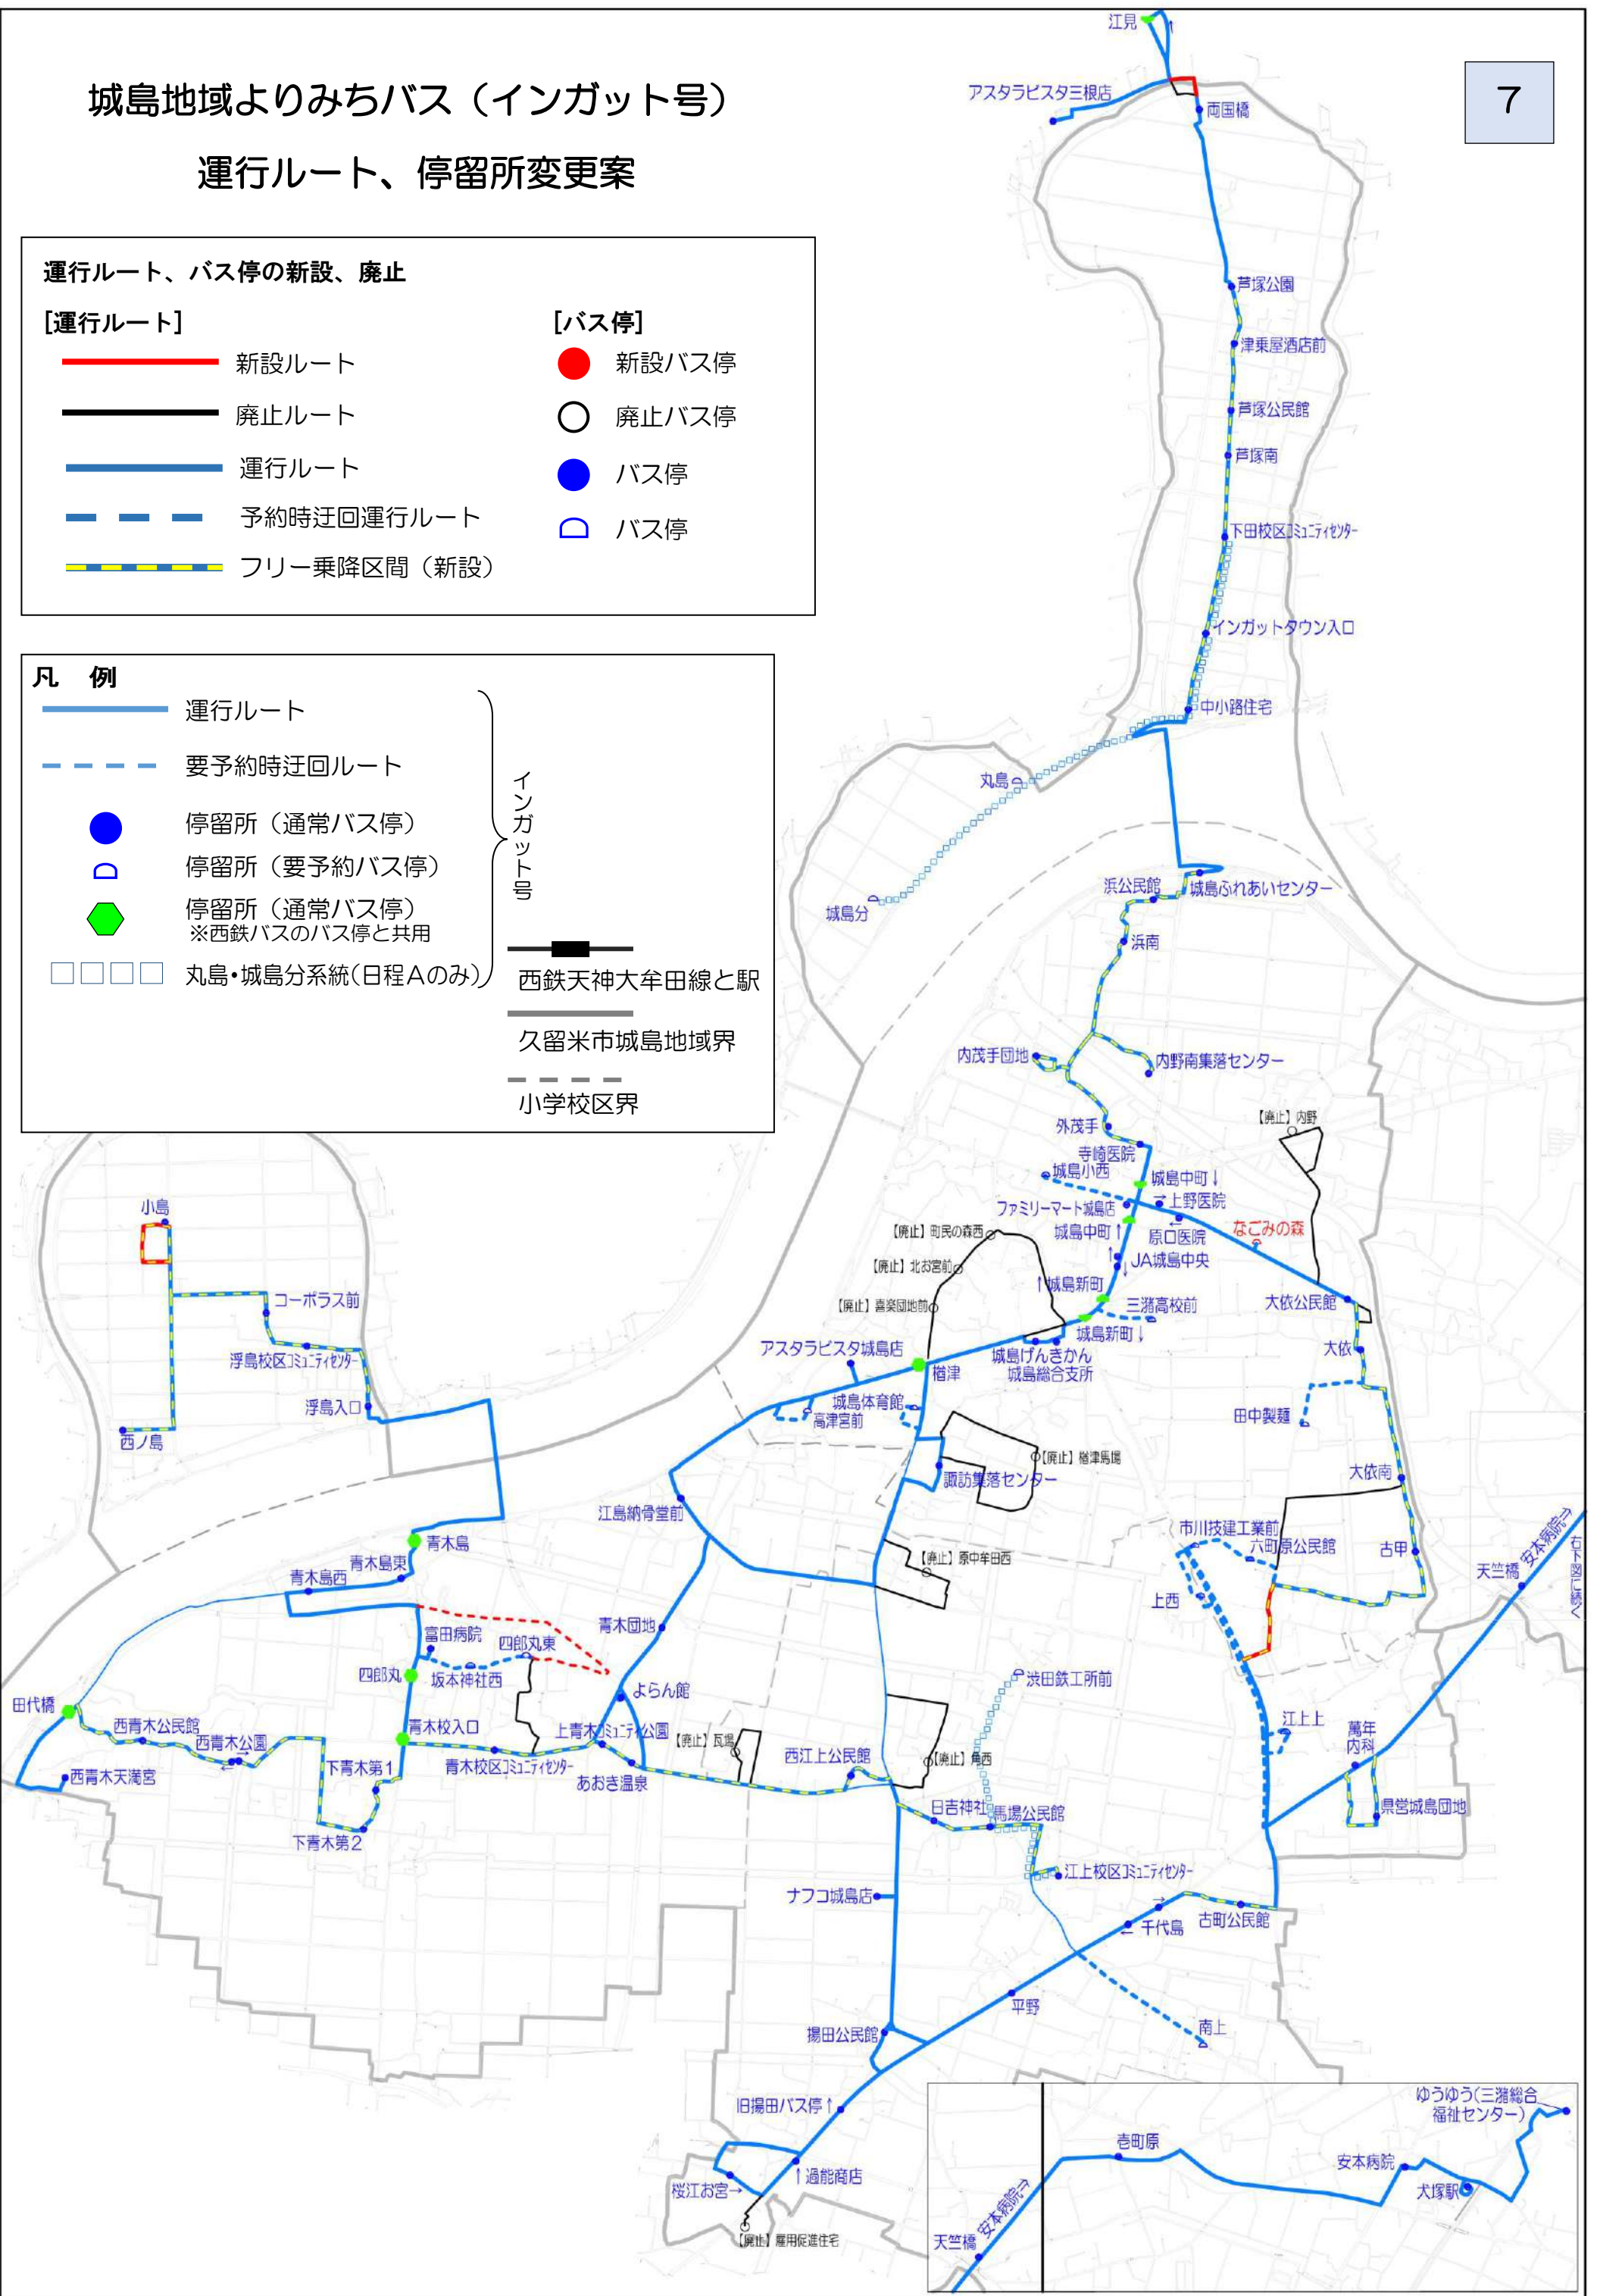

北野地域よりみちバス（コスモス号）運行時刻案

弓削便 運行時刻表案 運行日：火・木・土

校区	番号	行先・便名 バス停名	生涯学習	生涯学習	生涯学習	生涯学習	生涯学習	生涯学習
			弓削1便	弓削3便	弓削5便	弓削7便	弓削9便	弓削11便
北野	56	要予約【慧華(けいか)の湯】	—	—	—	—	—	16:02
	60	古賀茶屋駅	8:40	10:00	11:20	13:10	14:35	16:05
弓削校区	118	上弓削公民館	8:45	10:05	11:25	13:15	14:40	16:10
	117	西石崎	8:48	10:08	11:28	13:18	14:43	16:13
	114	弓削コスモス館	8:51	10:11	11:31	13:21	14:46	16:16
	54	要予約【高良6区公民館】	8:52	10:12	11:32	13:22	14:47	16:17
	113	高良2区公民館	8:53	10:13	11:33	13:23	14:48	16:18
	112	高良2区東	8:54	10:14	11:34	13:24	14:49	16:19
	111	鳥巣	8:56	10:16	11:36	13:26	14:51	16:21
	110	高良1区公民館	8:57	10:17	11:37	13:27	14:52	16:22
	71	高良南(ドラッグコスモス)	↓	10:19	11:39	13:29	14:54	16:24
	72	高良南(ドラッグモリ)	8:58	10:20	11:40	13:30	14:55	16:25
	70	高良	8:58	10:20	11:40	13:30	14:55	16:25
73	高良北(ザ・ビッグ)	8:59	10:21	11:41	13:31	14:56	16:26	
北野校区	68	北野体育センター	9:00	10:22	11:42	13:32	14:57	16:27
	67	蒲池医院	9:01	10:23	11:43	13:33	14:58	16:28
	66	長福寺	↓	10:25	11:45	13:35	15:00	16:30
	65	田中まさはるクリニック	9:04	10:26	11:46	13:36	15:01	16:31
	64	コスモすまいる北野	9:06	10:28	11:48	13:38	15:03	16:33
	52	北野生涯学習センター	9:07	10:29	11:49	13:39	15:04	16:34

校区	番号	行先・便名 バス停名	古賀茶屋	古賀茶屋	古賀茶屋	【慧華の湯】	古賀茶屋	古賀茶屋
			弓削2便	弓削4便	弓削6便	弓削8便	弓削10便	弓削12便
北野	52	北野生涯学習センター	9:32	10:52	12:14	14:04	15:29	16:44
	64	コスモすまいる北野	9:33	10:53	12:15	14:05	15:30	16:45
北野校区	65	田中まさはるクリニック	9:35	10:55	12:17	14:07	15:32	16:47
	66	長福寺	9:35	10:55	12:17	14:07	15:32	↓
	67	蒲池医院	9:37	10:57	12:19	14:09	15:34	16:49
	68	北野体育センター	9:38	10:58	12:20	14:10	15:35	16:50
	73	高良北(ザ・ビッグ)	9:39	10:59	12:21	14:11	15:36	16:51
	70	高良	9:39	10:59	12:21	14:11	15:36	16:51
弓削校区	71	高良南(ドラッグコスモス)	9:41	11:01	12:23	14:13	15:38	16:53
	72	高良南(ドラッグモリ)	9:42	11:02	12:24	14:14	15:39	16:54
	110	高良1区公民館	9:43	11:03	12:25	14:15	15:40	16:55
	111	鳥巣	9:44	11:04	12:26	14:16	15:41	16:56
	112	高良2区東	9:46	11:06	12:28	14:18	15:43	16:58
	113	高良2区公民館	9:47	11:07	12:29	14:19	15:44	16:59
	54	要予約【高良6区公民館】	9:49	11:09	12:31	14:21	15:46	17:01
	114	弓削コスモス館	9:49	11:09	12:31	14:21	15:46	17:01
北野	117	西石崎	9:51	11:11	12:33	14:23	15:48	17:03
	118	上弓削公民館	9:54	11:14	12:36	14:26	15:51	17:06
	60	古賀茶屋駅	9:59	11:19	12:41	14:31	15:56	17:11
	56	要予約【慧華(けいか)の湯】	—	—	—	14:34	—	—

城島地域よりみちバス（インガット号）

運行ルート、停留所変更案

運行ルート、バス停の新設、廃止

[運行ルート]

- 新設ルート
- 廃止ルート
- 運行ルート
- - - 予約時迂回運行ルート
- - - フリー乗降区間（新設）

[バス停]

- 新設バス停
- 廃止バス停
- バス停
- ◐ バス停

凡 例

1. 運行ルート
   - - - 要予約時迂回ルート
   - 停留所（通常バス停）
   - ◐ 停留所（要予約バス停）
   - 停留所（通常バス停）
     ※西鉄バスのバス停と共用
   - 丸島・城島分系統(日程Aのみ)
2. インガット号

   西鉄天神大牟田線と駅

   久留米市城島地域界

   小学校区界