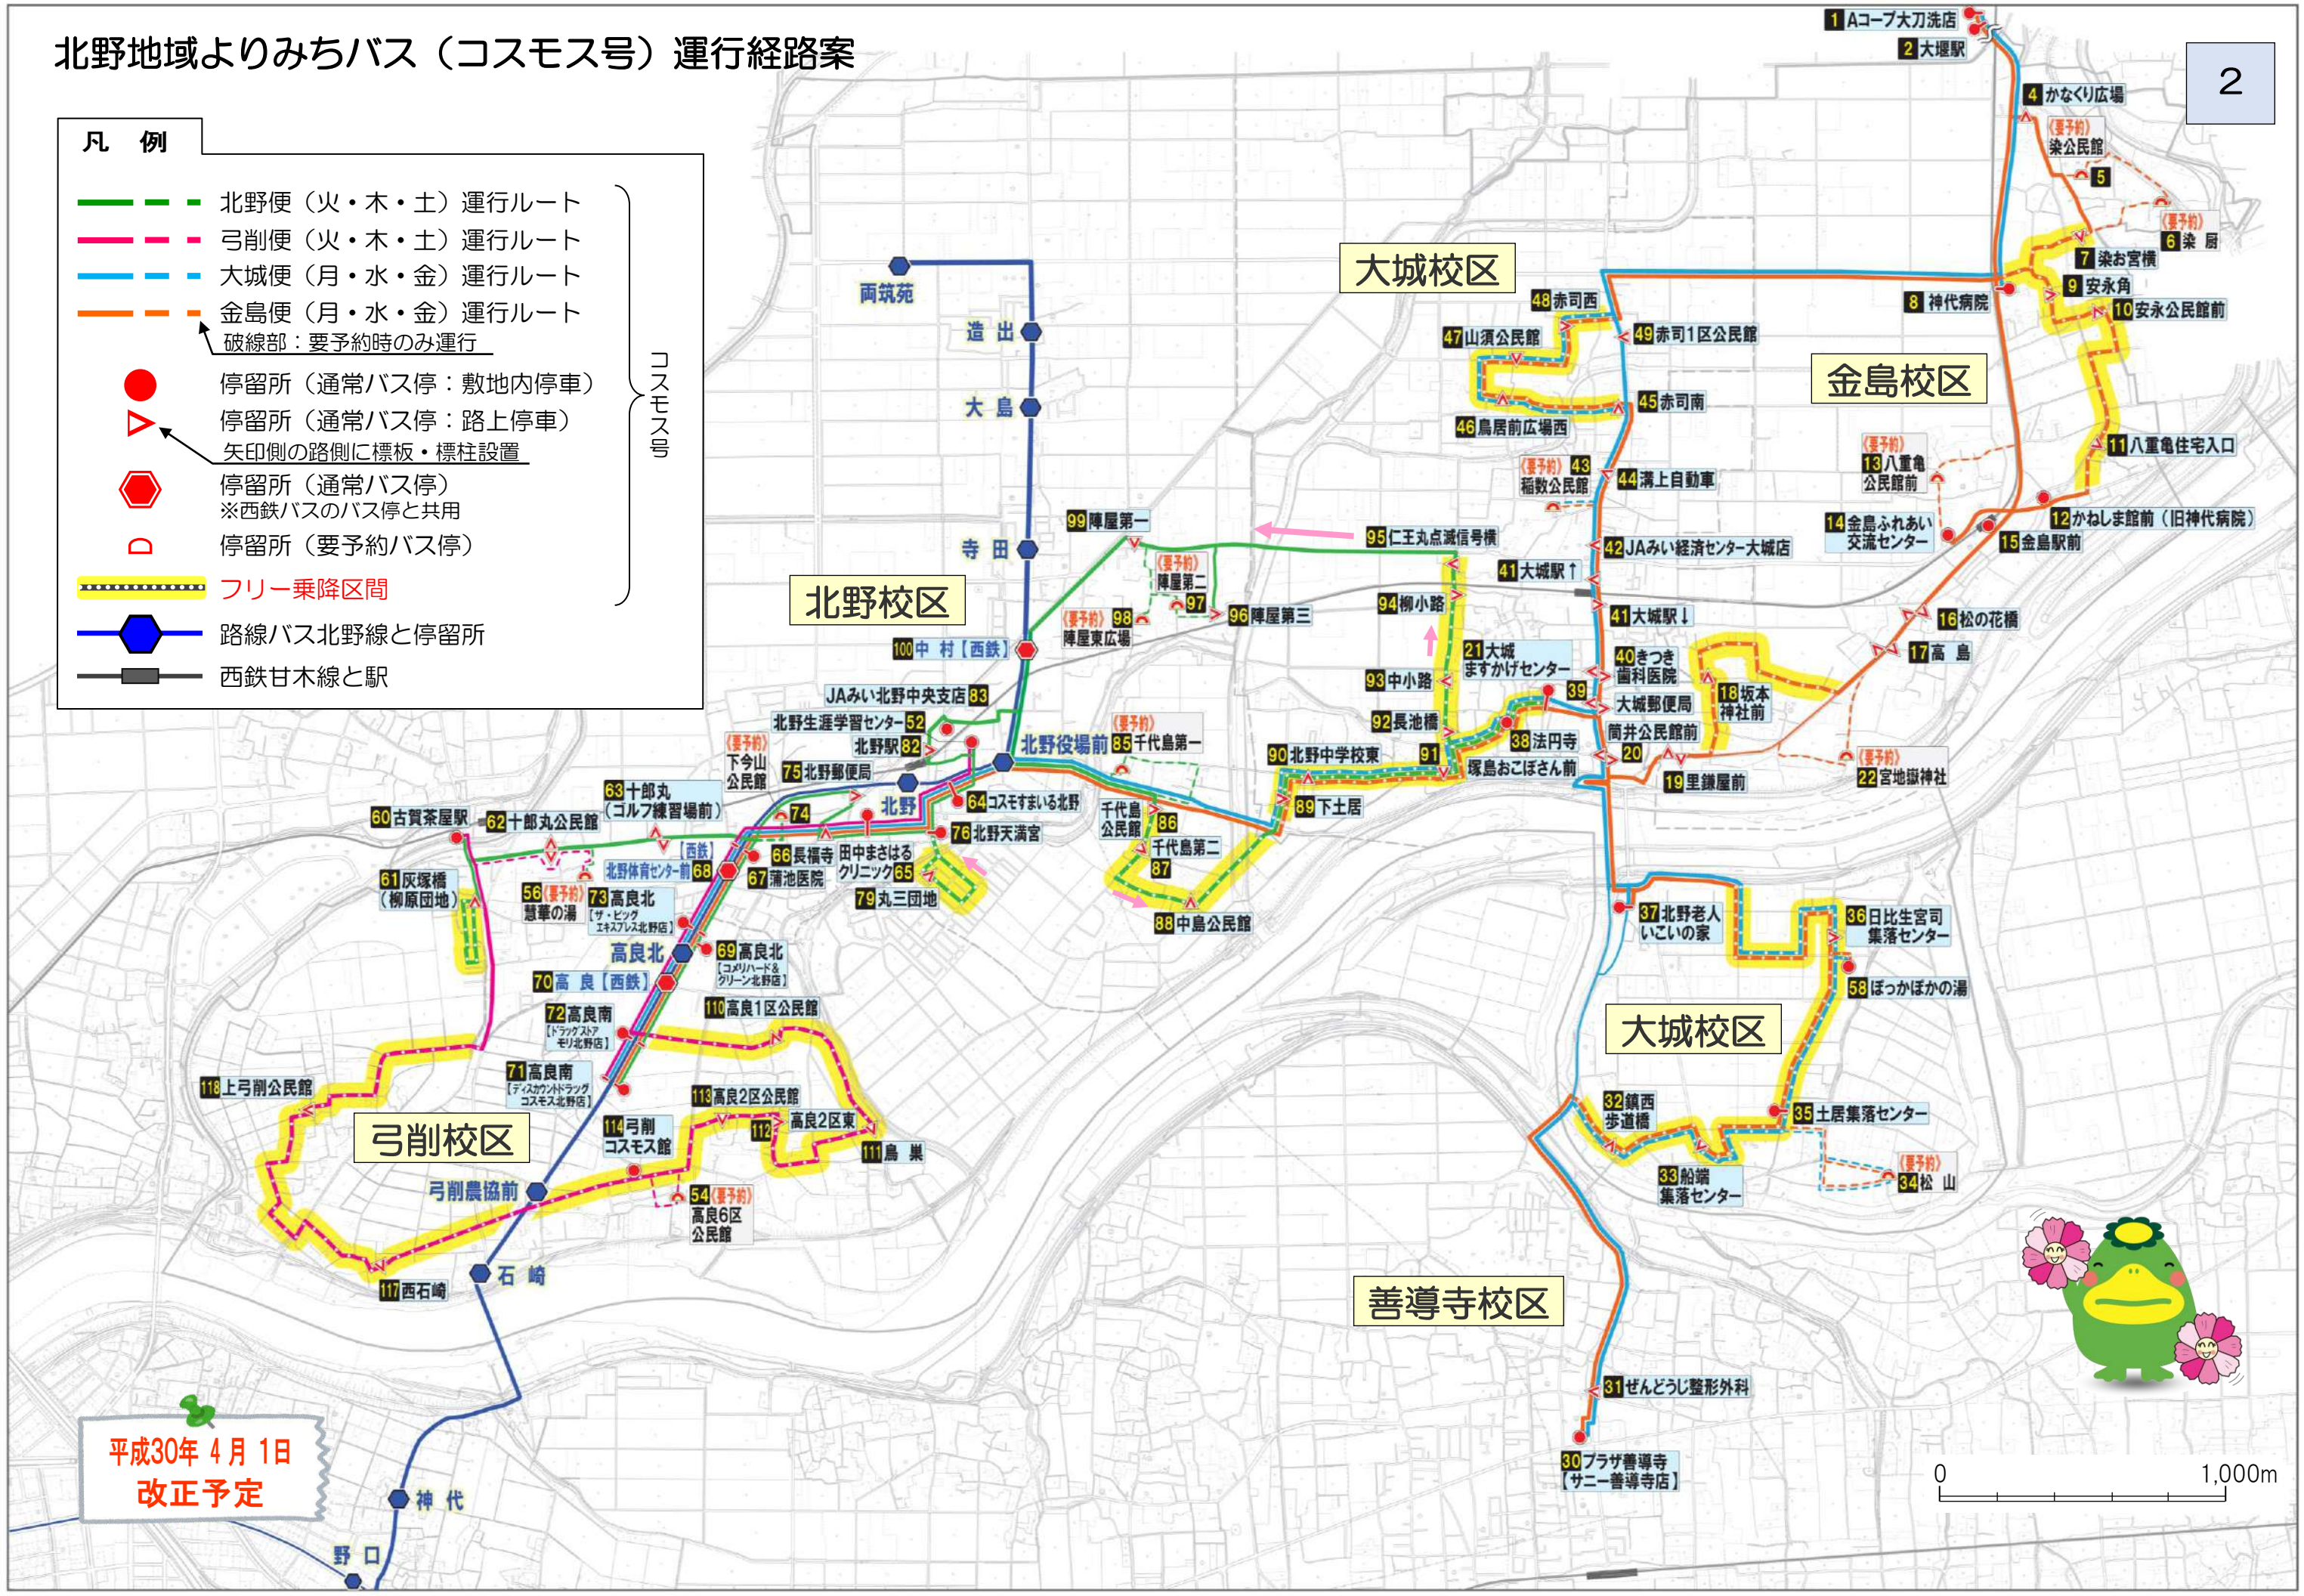

北野地域よりみちバス（コスモス号）運行経路案

1. **凡例**
2. 北野便（火・木・土）運行ルート
   - 弓削便（火・木・土）運行ルート
   - 大城便（月・水・金）運行ルート
   - 金島便（月・水・金）運行ルート
   - 破線部：要予約時のみ運行
   - 停留所（通常バス停：敷地内停車）
   - ▲ 停留所（通常バス停：路上停車）
     矢印側の路側に標板・標柱設置
   - 停留所（通常バス停）
     ※西鉄バスのバス停と共用
   - 停留所（要予約バス停）
   - フリー乗降区間
   - 路線バス北野線と停留所
   - 西鉄甘木線と駅

コスモス号

平成30年 4月 1日
改正予定