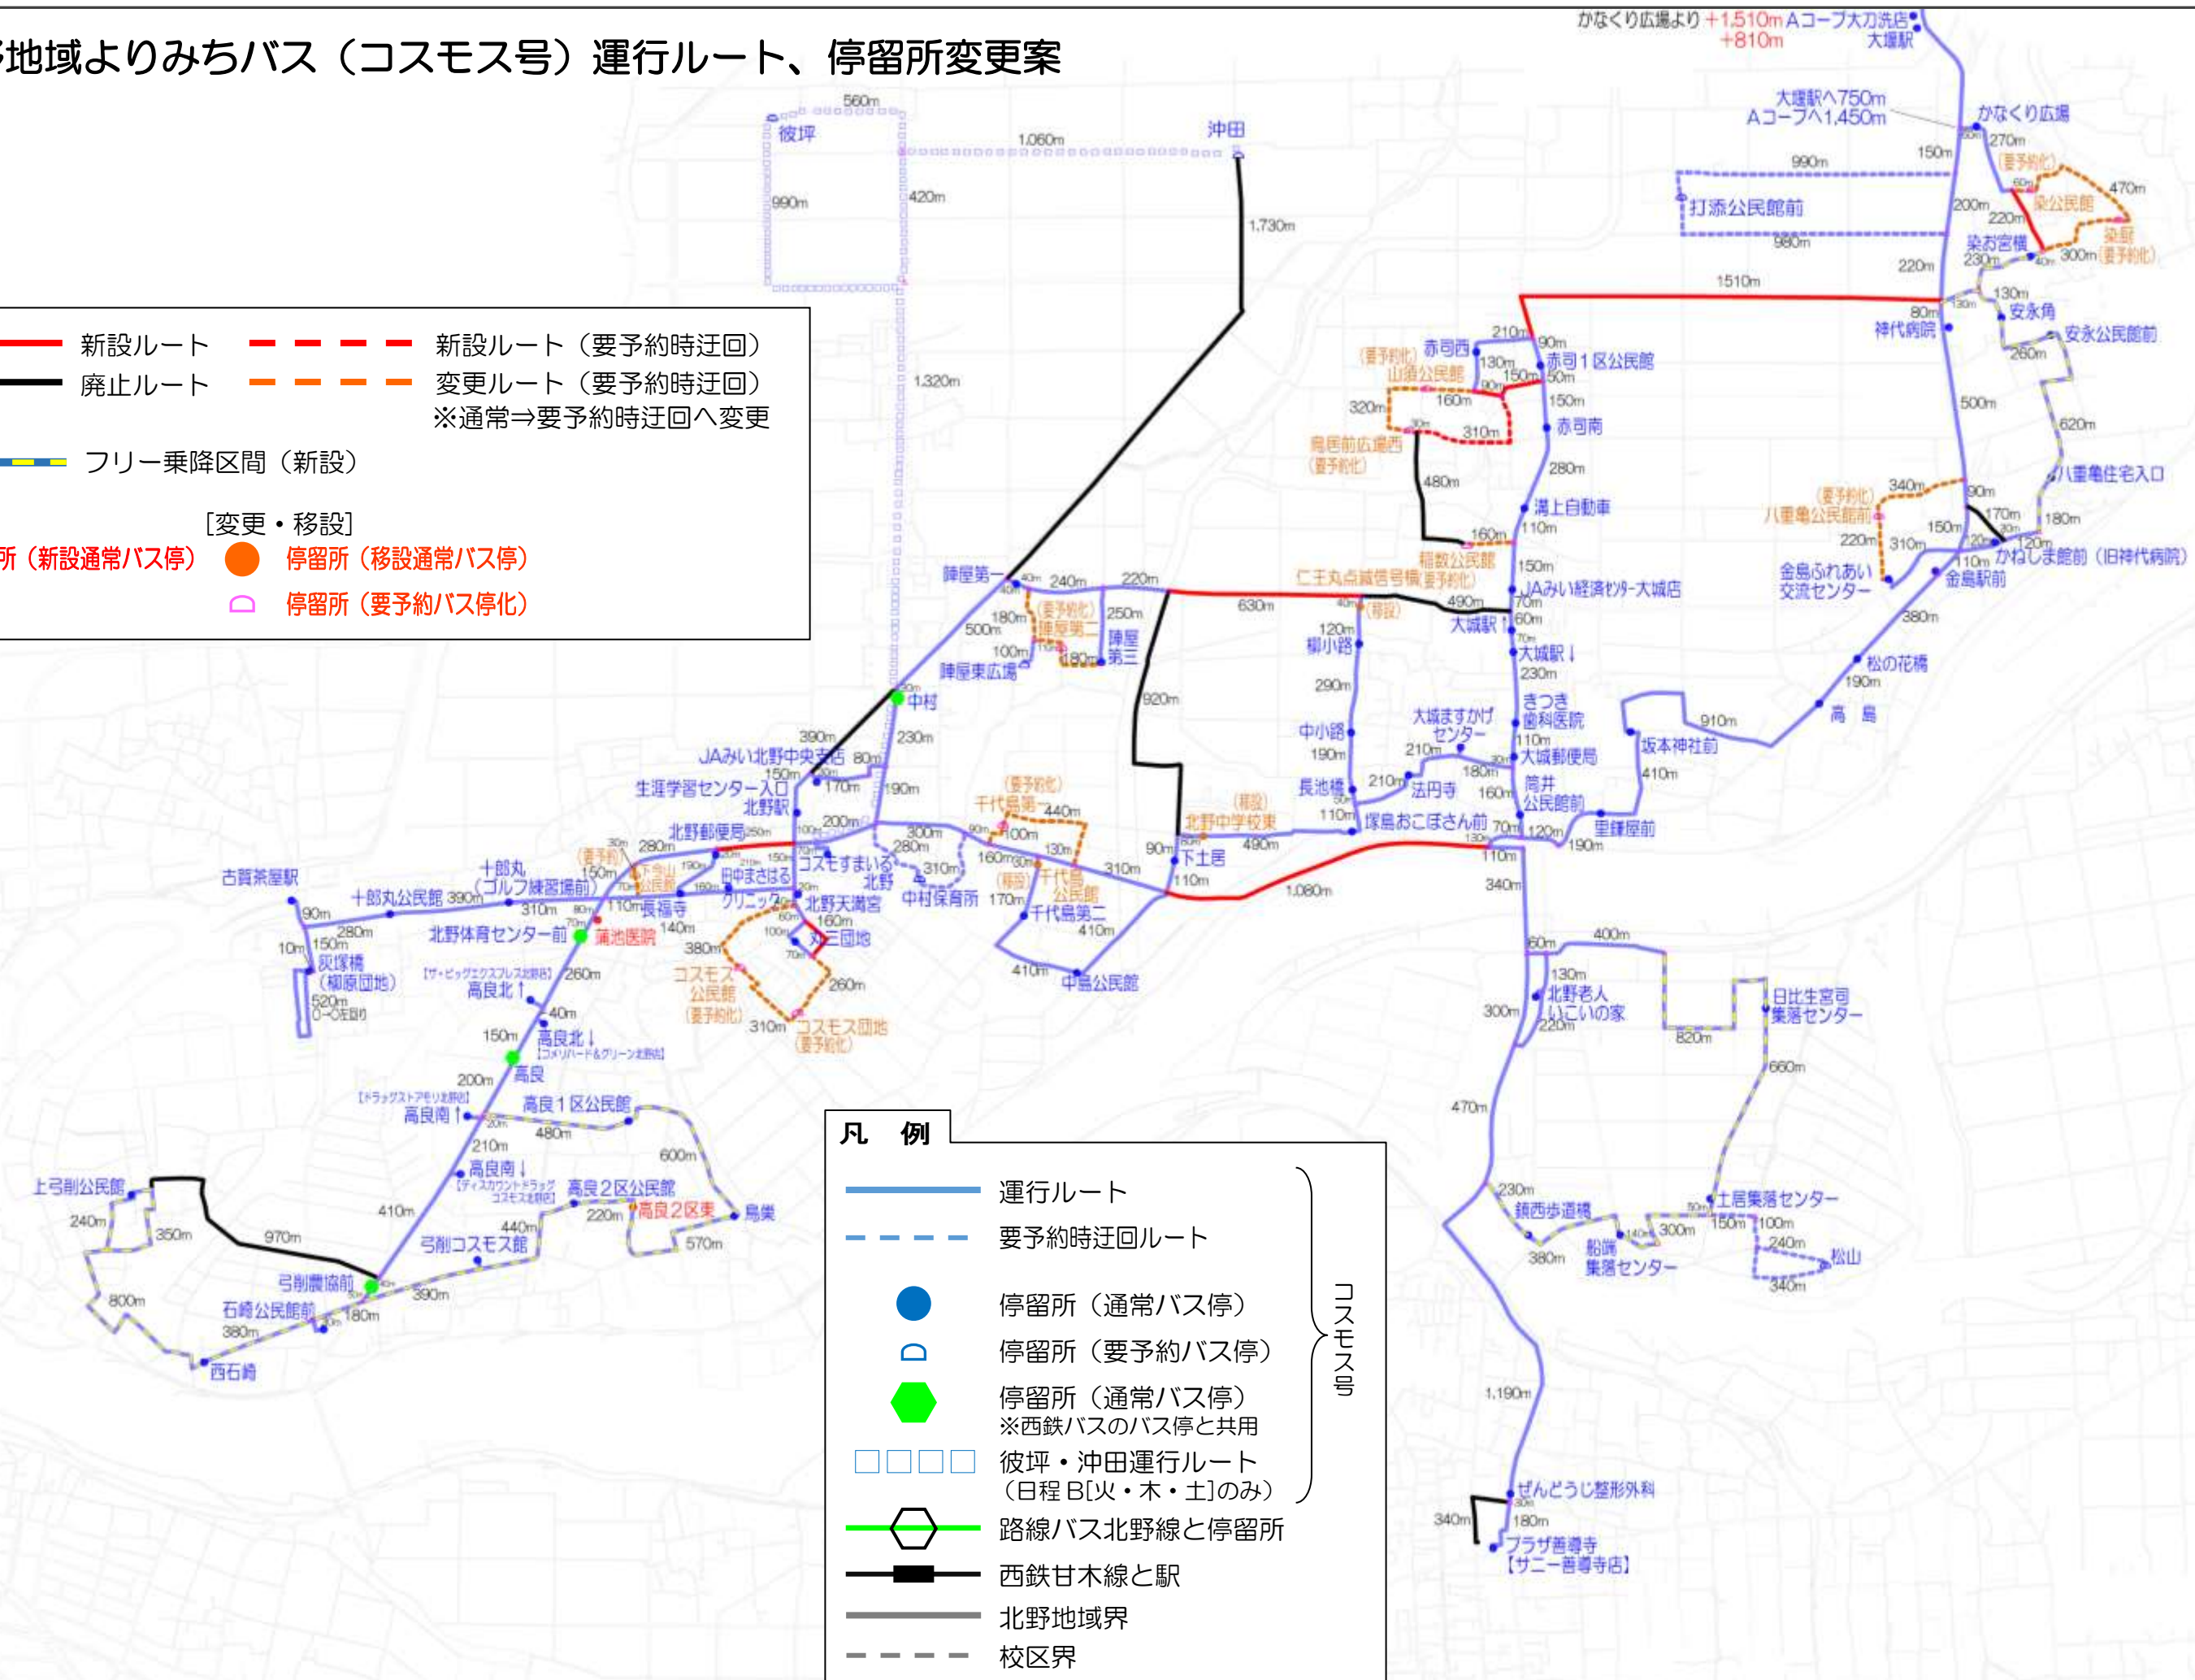

変更事業計画案に基づく「よりみちバス」の運行経路、時刻表等

注意) 地域公共交通会議後、ダイヤ等一部調整を行っておりますので、この資料と実際に改正した運行ルート、ダイヤとは異なっている場合があります。

■ 北野地域よりみちバス（コスモス号）

- 1 運行ルート、停留所変更案
- 2 運行経路案
- 3 大城便運行時刻表案
- 4 金島便運行時刻表案
- 5 北野便運行時刻表案
- 6 弓削便運行時刻表案

■ 城島地域よりみちバス（インガット号）

- 7 運行ルート、停留所変更案
- 8 運行経路案
- 9 A日程（下田→犬塚駅方面）運行時刻表案
- 10 A日程（犬塚駅→下田方面）運行時刻表案
- 11 B日程（浮島・青木→犬塚駅方面）運行時刻表案
- 12 B日程（犬塚駅→浮島・青木方面）運行時刻表案

1 北野地域よりみちバス（コスモス号）運行ルート、停留所変更案

- 新設ルート
- - - 新設ルート（要予約時迂回）
- 廃止ルート
- - - 変更ルート（要予約時迂回）
- フリー乗降区間（新設）

- [新設] ● 停留所（新設通常バス停）
- [変更・移設] ● 停留所（移設通常バス停）
- 停留所（要予約バス停化）

- ### 凡例
- 運行ルート
 - - - 要予約時迂回ルート
 - 停留所（通常バス停）
 - 停留所（要予約バス停）
 - 停留所（通常バス停）
※西鉄バスのバス停と共用
 - 彼坪・沖田運行ルート
（日程B〔火・木・土〕のみ）
 - 路線バス北野線と停留所
 - 西鉄甘木線と駅
 - 北野地域界
 - - - 校区界

コスモス号

北野地域よりみちバス（コスモス号）運行経路案

- 凡 例**
- 北野便（火・木・土）運行ルート
 - 弓削便（火・木・土）運行ルート
 - 大城便（月・水・金）運行ルート
 - 金島便（月・水・金）運行ルート
 - 破線部：要予約時のみ運行
 - 停留所（通常バス停：敷地内停車）
 - ▶ 停留所（通常バス停：路上停車）
矢印側の路側に標板・標柱設置
 - ⬢ 停留所（通常バス停）
※西鉄バスのバス停と共用
 - ◡ 停留所（要予約バス停）
 - 彼坪・沖田運行ルート
（日程B [火・木・土]のみ）
 - フリー乗降区間
 - 路線バス北野線と停留所
 - 西鉄甘木線と駅