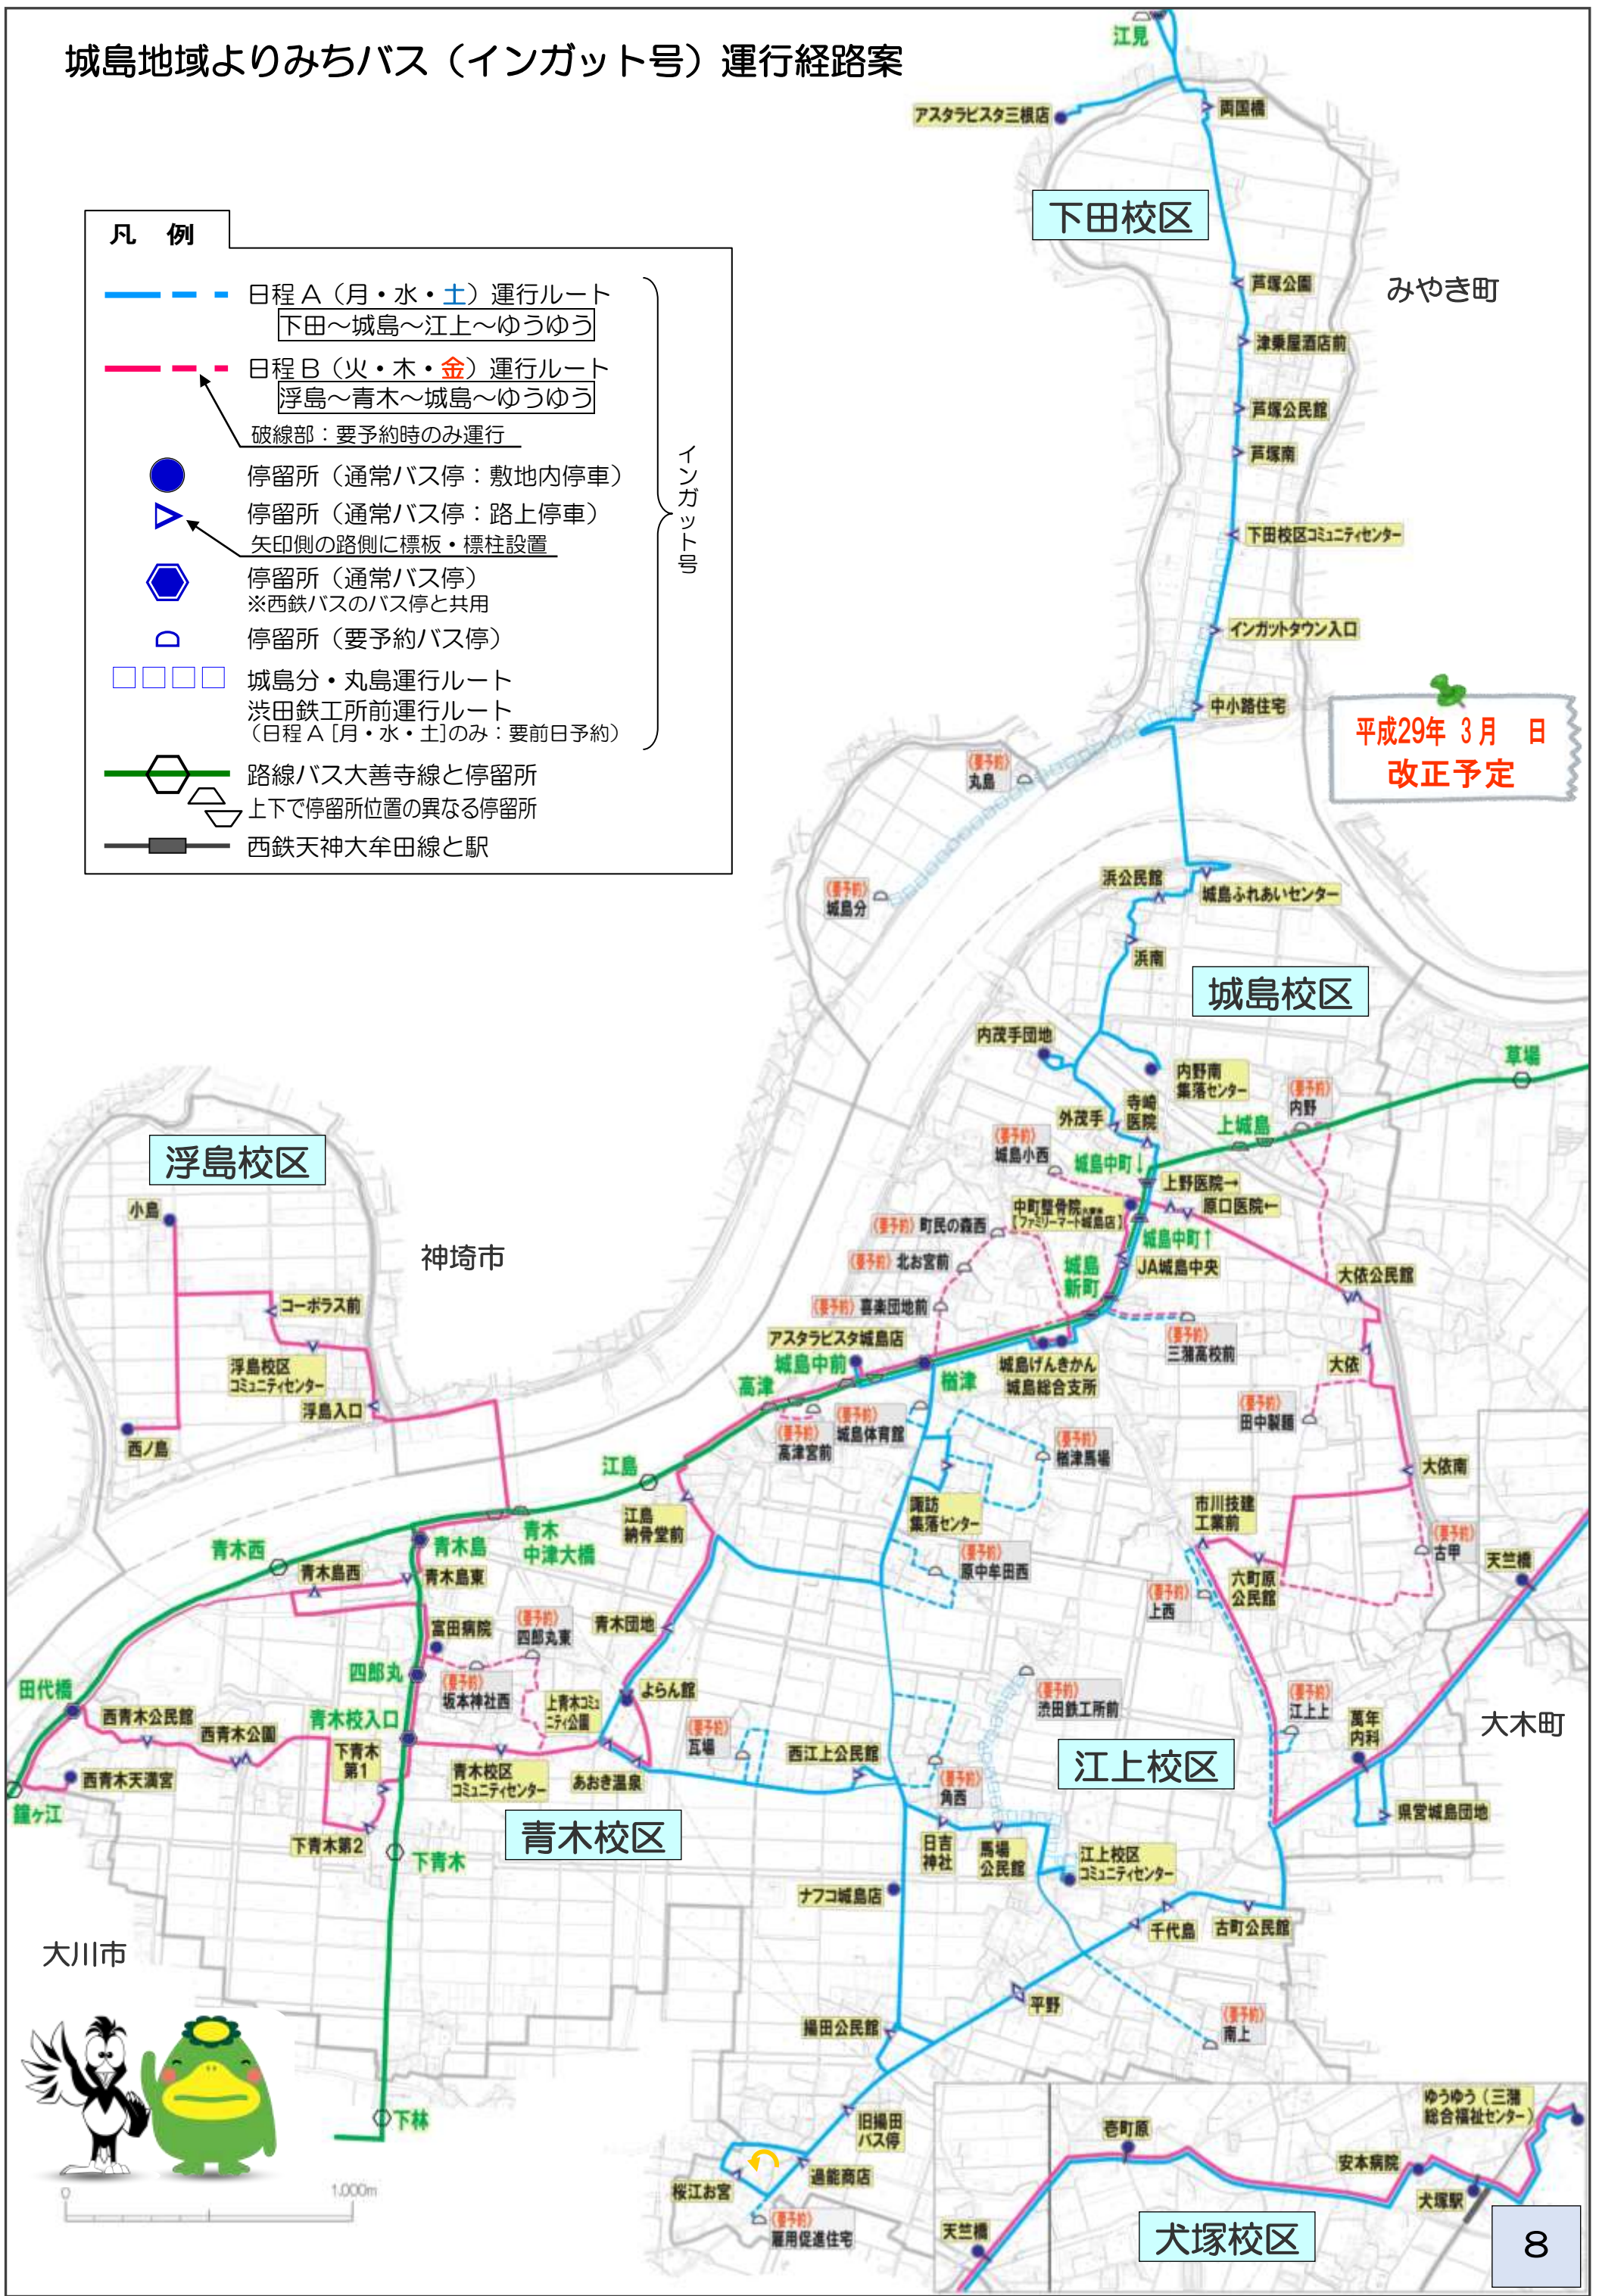

城島地域よりみちバス（インガット号）運行経路案

凡例

- 日程A（月・水・土）運行ルート
  下田～城島～江上～ゆうゆう
- - 日程B（火・木・金）運行ルート
  浮島～青木～城島～ゆうゆう
- 破線部：要予約時のみ運行
- 停留所（通常バス停：敷地内停車）
- 停留所（通常バス停：路上停車）
  矢印側の路側に標板・標柱設置
- 停留所（通常バス停）
  ※西鉄バスのバス停と共用
- ◐ 停留所（要予約バス停）
- □□□□ 城島分・丸島運行ルート
  渋田鉄工所前運行ルート
  （日程A [月・水・土]のみ：要前日予約）
- 路線バス大善寺線と停留所
  上下で停留所位置の異なる停留所
- 西鉄天神大牟田線と駅

インガット号