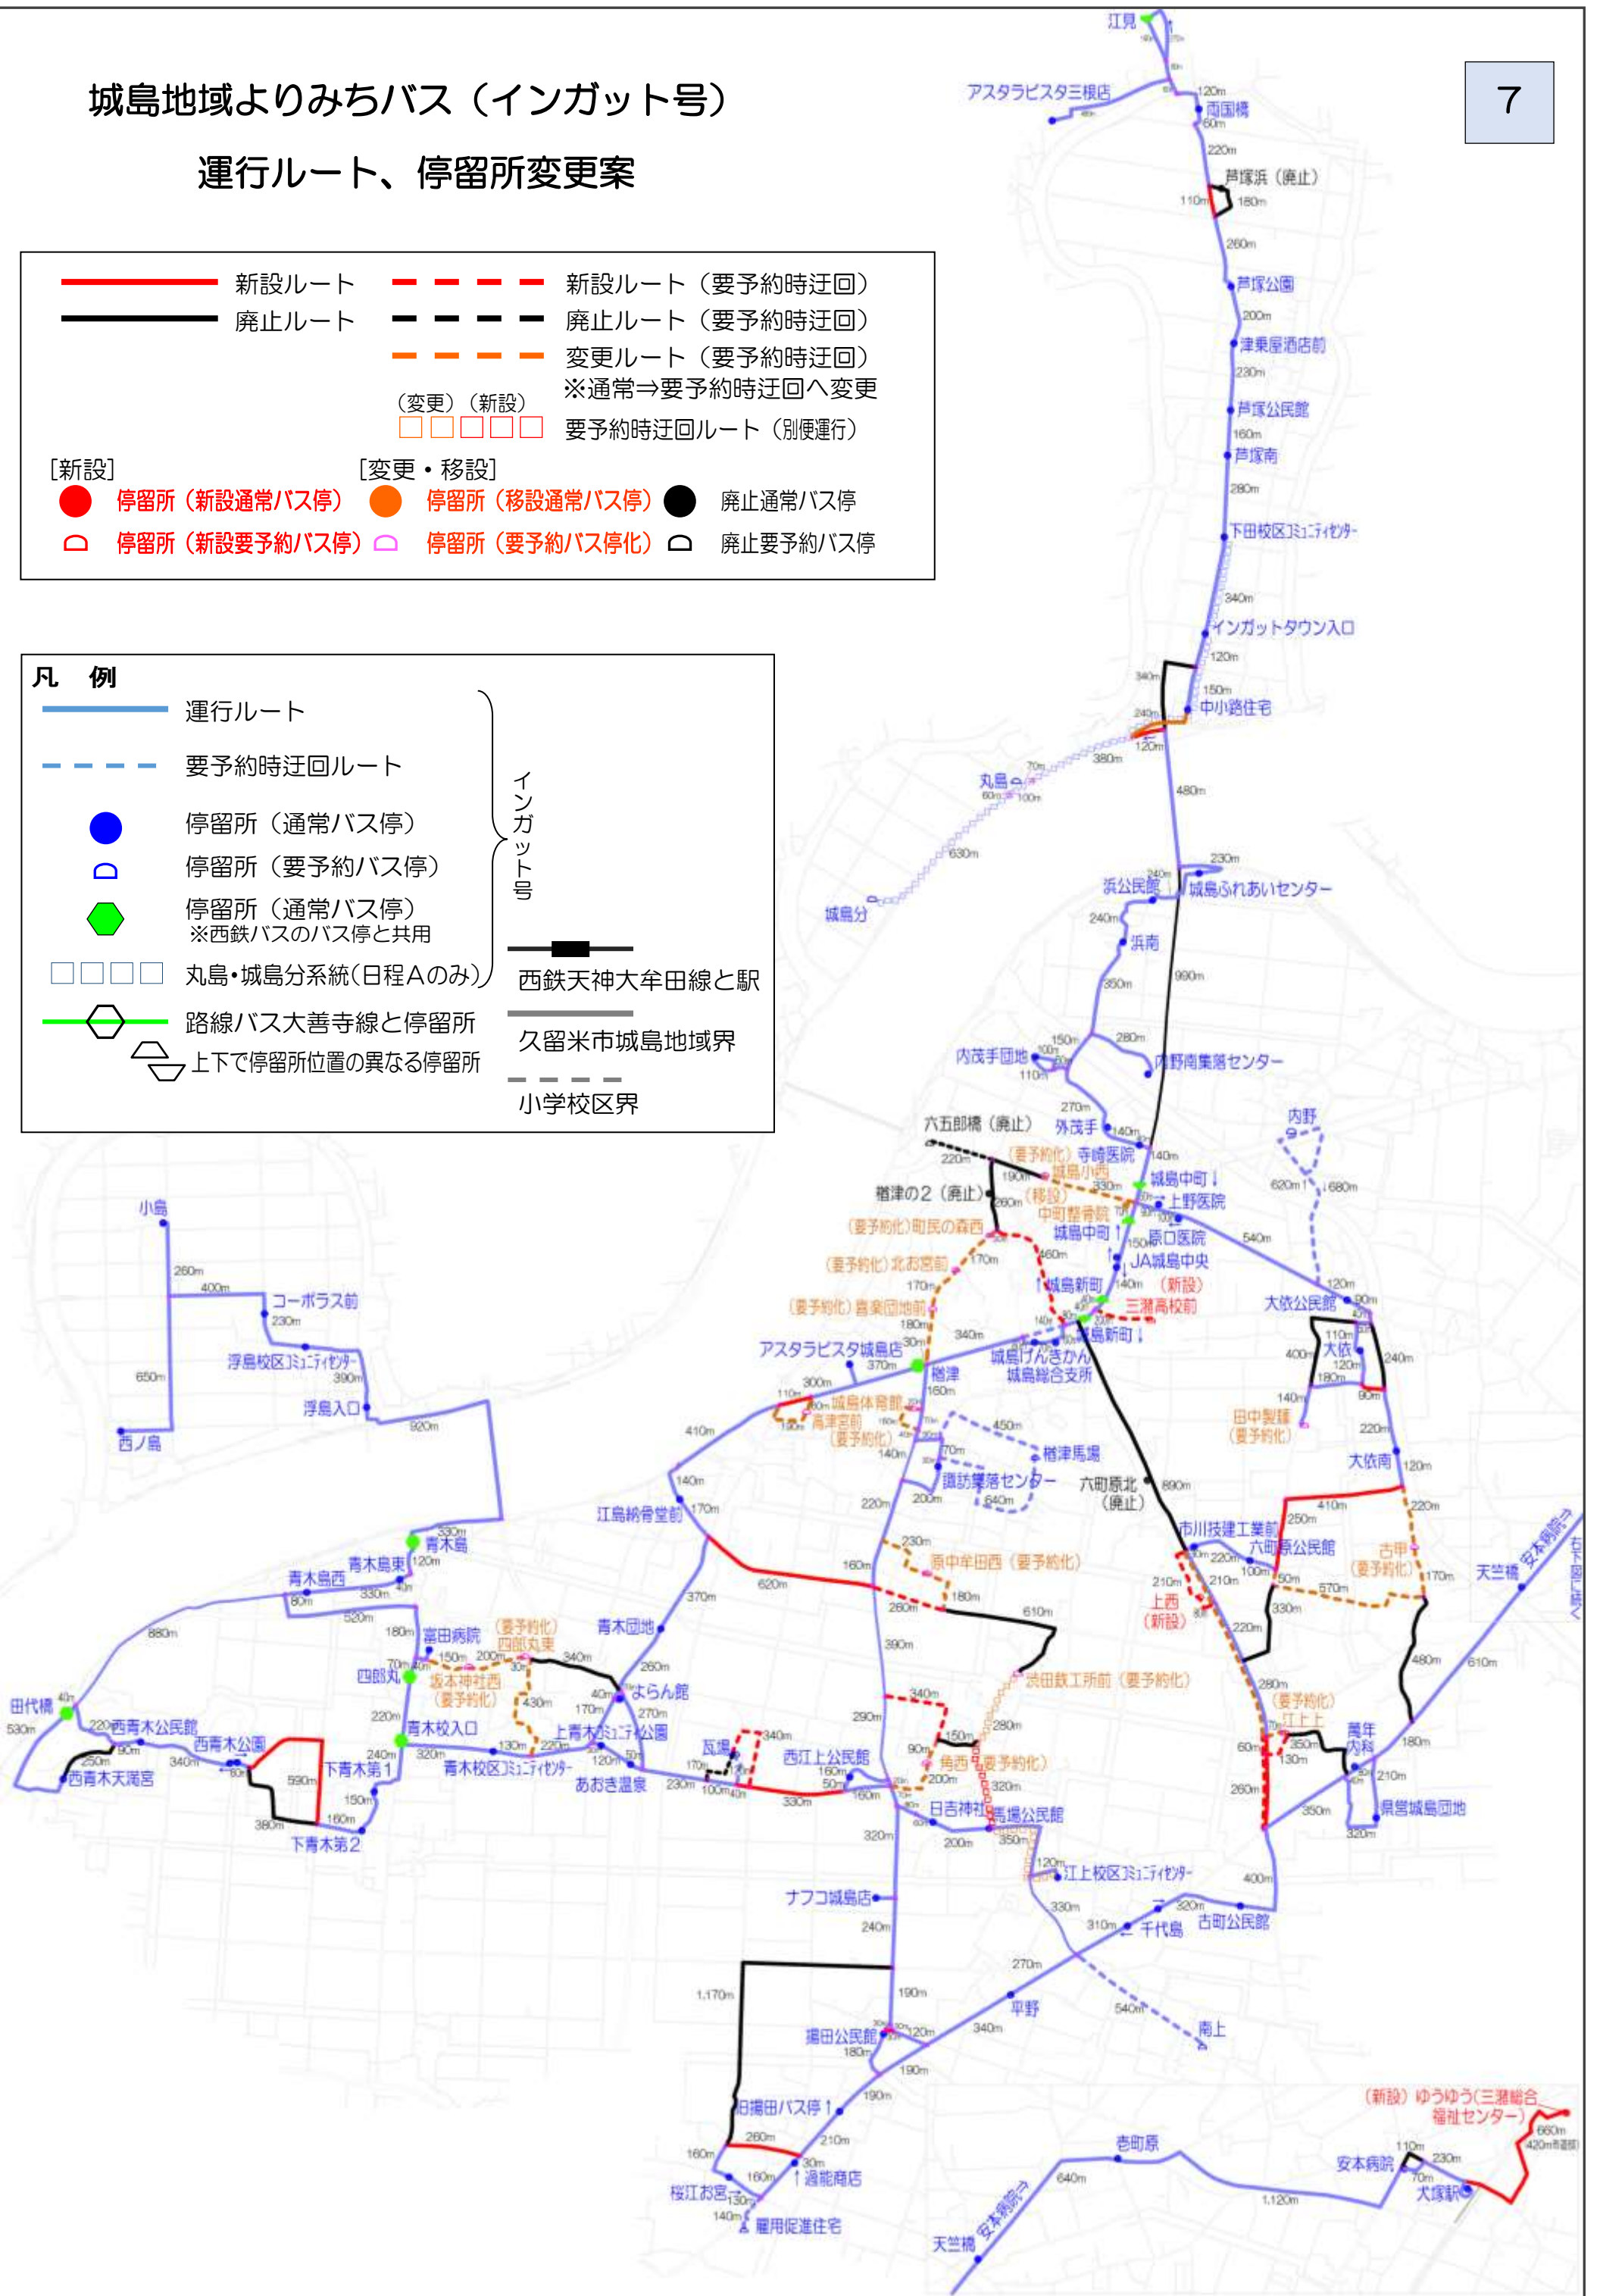

城島地域よりみちバス（インガット号）

運行ルート、停留所変更案

	新設ルート		新設ルート（要予約時迂回）
	廃止ルート		廃止ルート（要予約時迂回）
	変更ルート（要予約時迂回）		
	※通常⇒要予約時迂回へ変更		
	(変更)		(新設)
	要予約時迂回ルート（別便運行）		

	● 停留所（新設通常バス停）		● 停留所（移設通常バス停）		● 廃止通常バス停
	□ 停留所（新設要予約バス停）		□ 停留所（要予約バス停化）		□ 廃止要予約バス停

凡 例

- 運行ルート
- 要予約時迂回ルート
- 停留所（通常バス停）
- 停留所（要予約バス停）
- 停留所（通常バス停）※西鉄バスのバス停と共用
- 丸島・城島分系統(日程Aのみ)
- 路線バス大善寺線と停留所
- 上下で停留所位置の異なる停留所

インガット号

西鉄天神大牟田線と駅

久留米市城島地域界

小学校区界

城島地域よりみちバス（インガット号）運行経路案

凡例

- 日程A（月・水・土）運行ルート
下田～城島～江上～ゆうゆう
- - 日程B（火・木・金）運行ルート
浮島～青木～城島～ゆうゆう
- 破線部：要予約時のみ運行
- 停留所（通常バス停：敷地内停車）
- ▶ 停留所（通常バス停：路上停車）
矢印側の路側に標板・標柱設置
- 停留所（通常バス停）
※西鉄バスのバス停と共用
- ◐ 停留所（要予約バス停）
- 城島分・丸島運行ルート
渋田鉄工所前運行ルート
（日程A [月・水・土]のみ：要前日予約）
- 路線バス大善寺線と停留所
上下で停留所位置の異なる停留所
- 西鉄天神大牟田線と駅