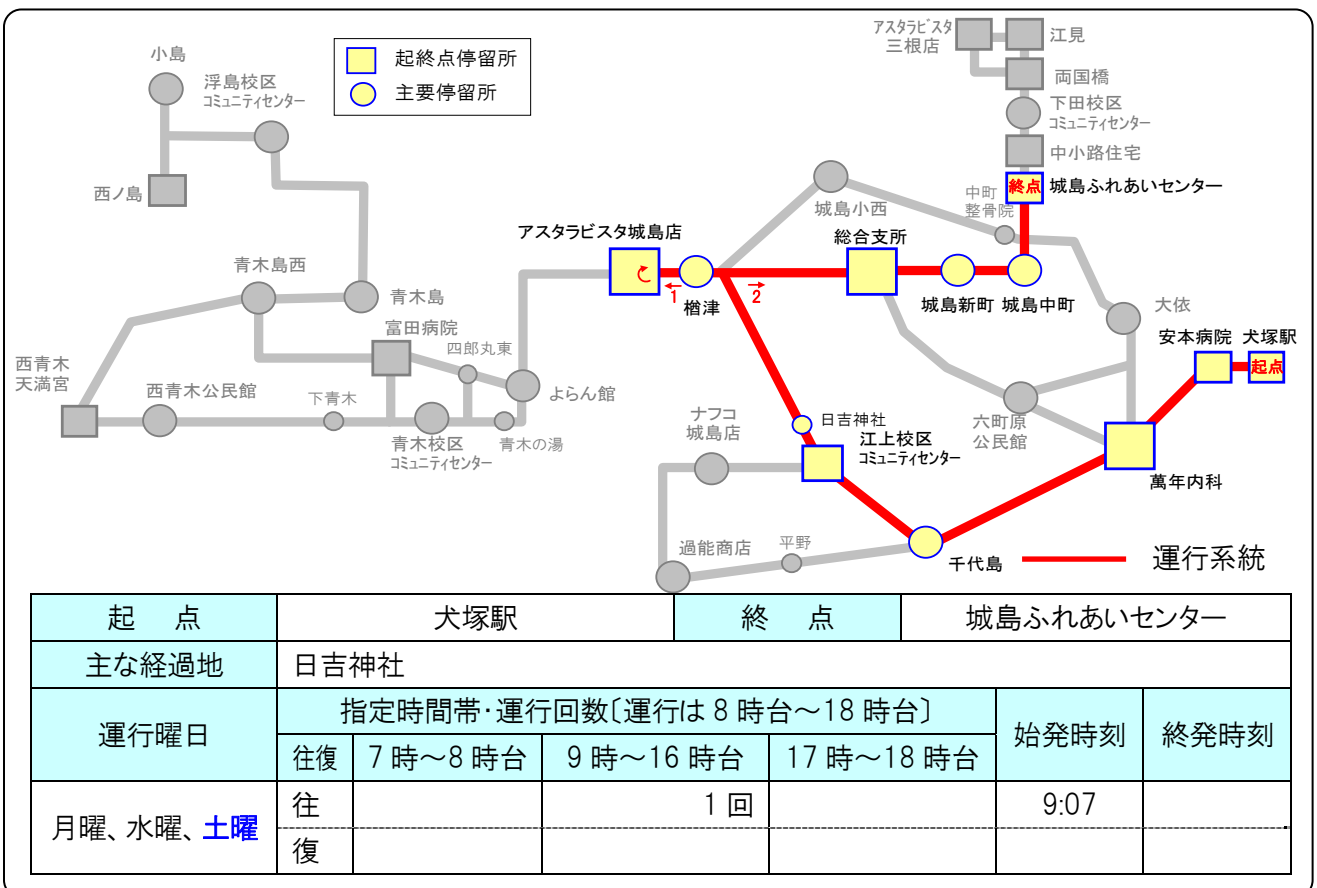

系統16 (犬塚~浜系統) A4便