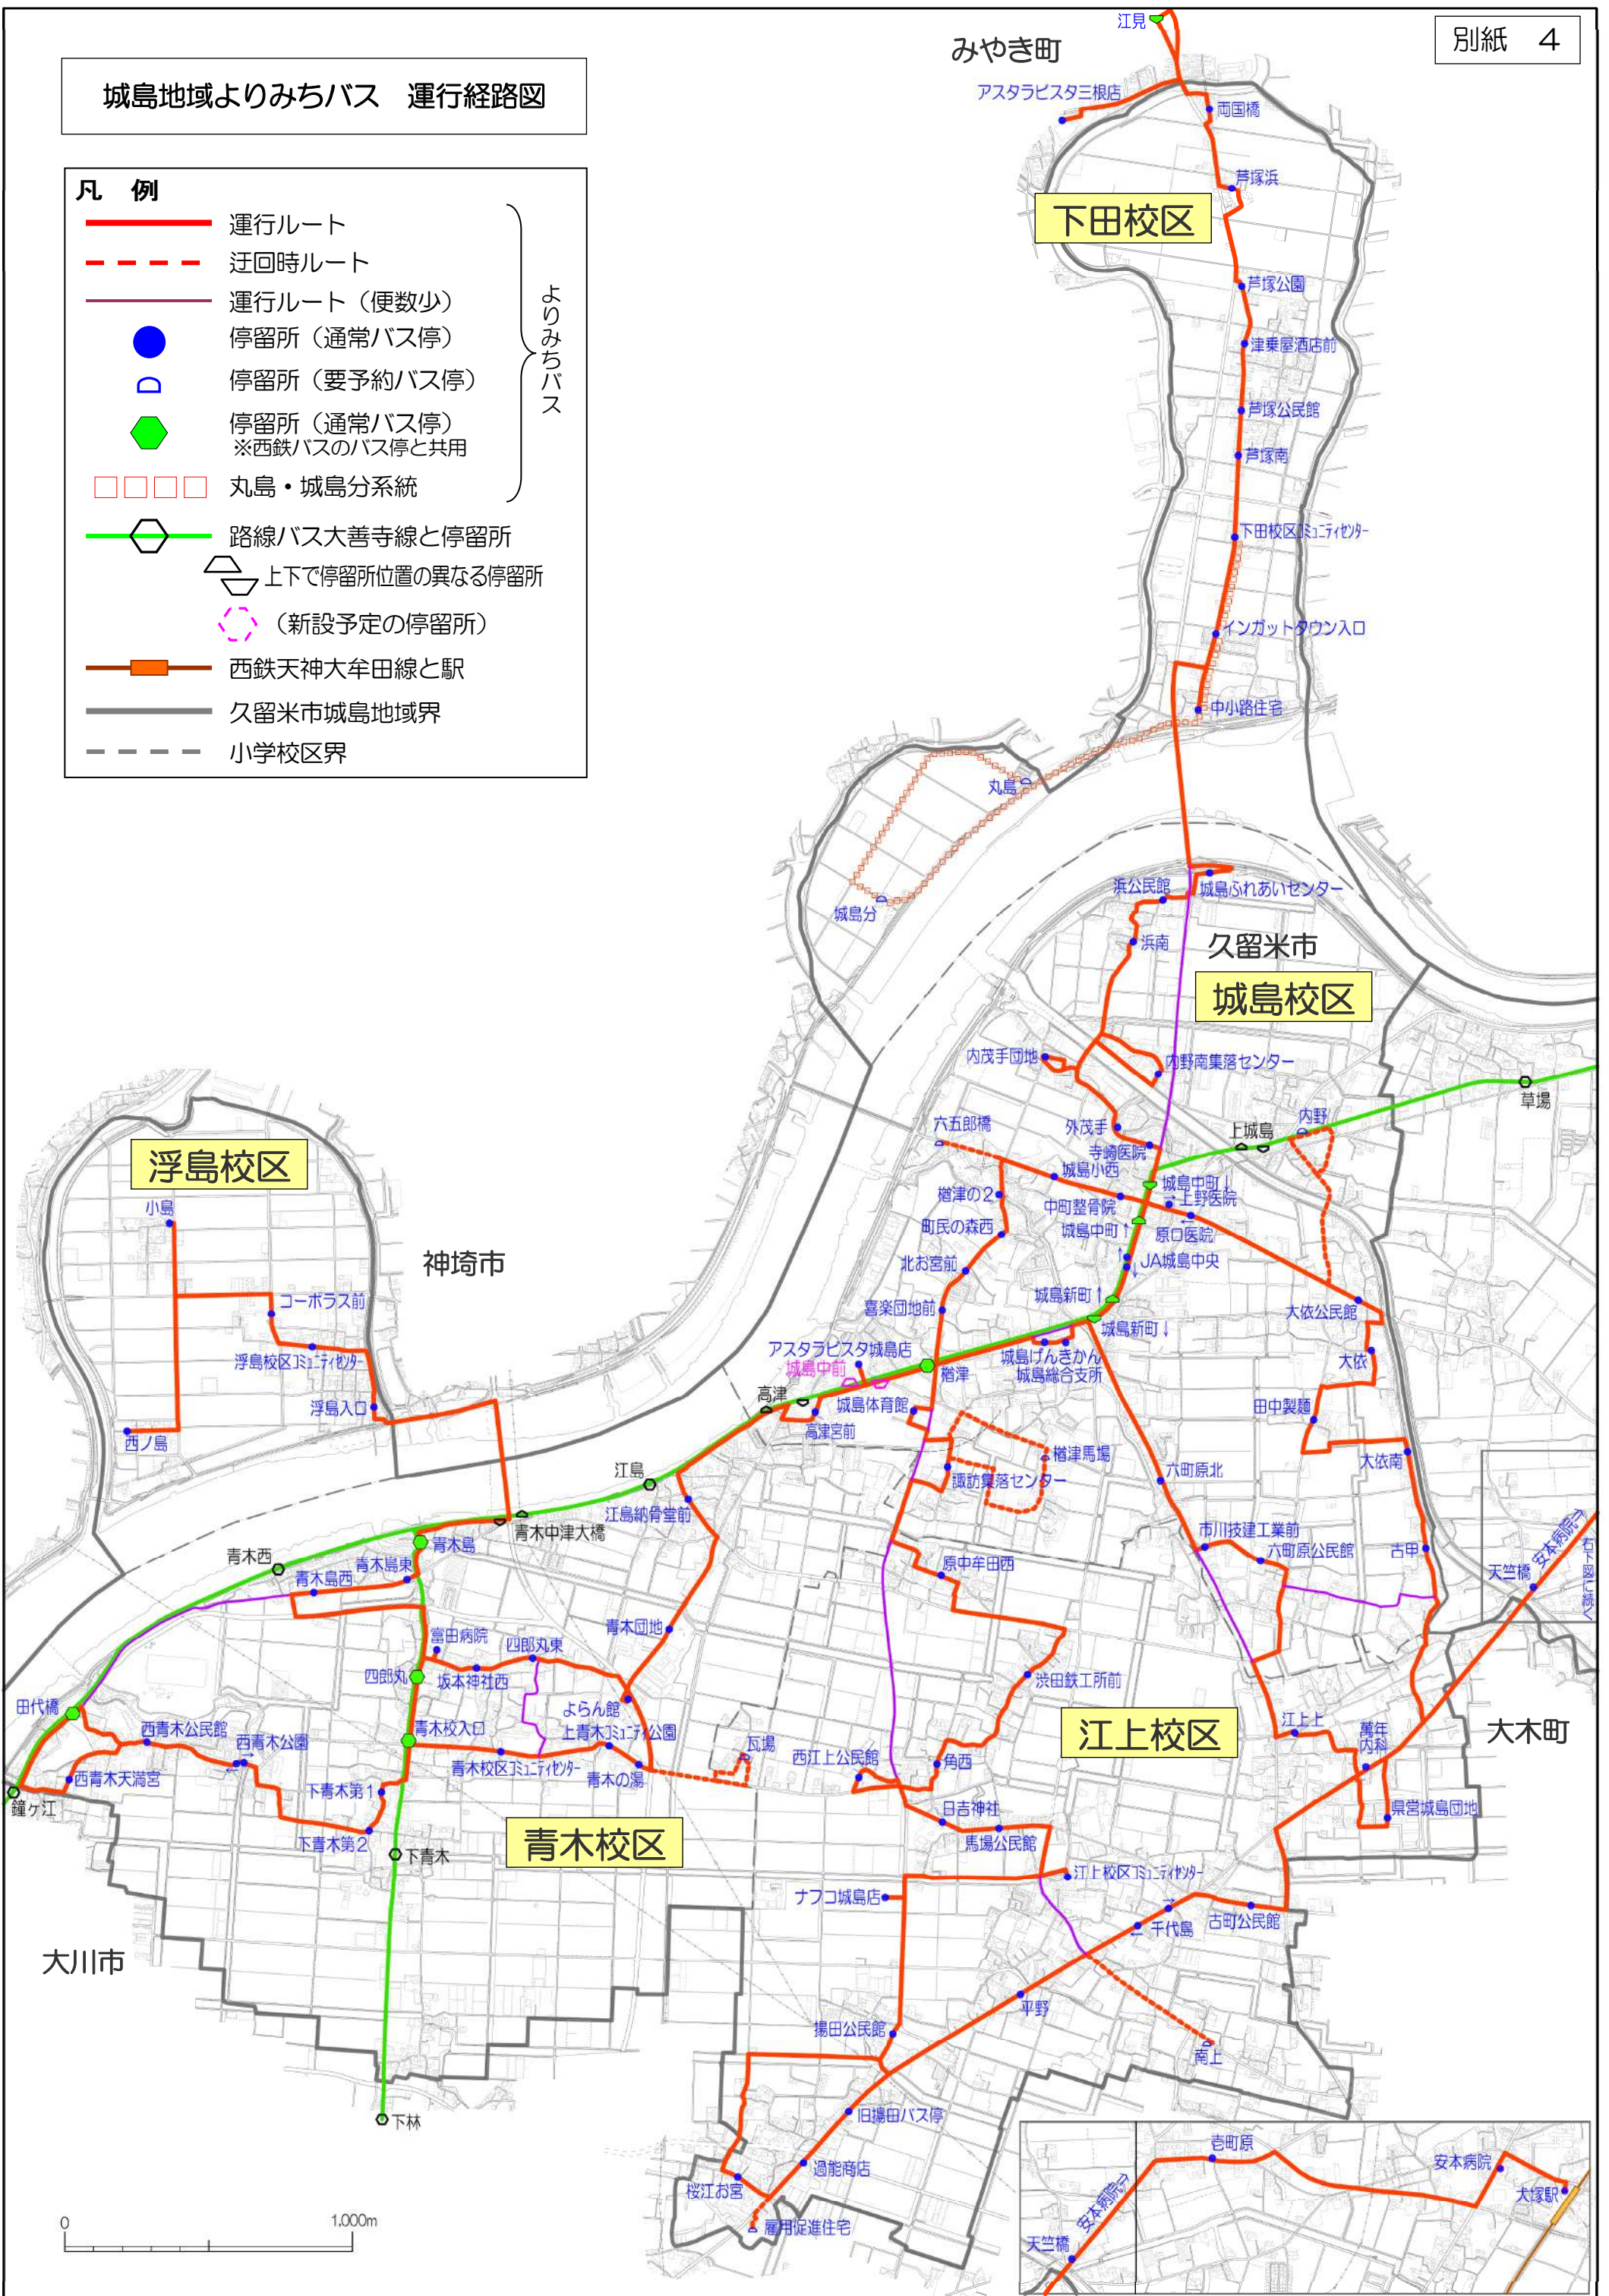

城島地域よりみちバス 運行経路図

凡 例

- 運行ルート
- - - 迂回時ルート
- 運行ルート（便数少）
- 停留所（通常バス停）
- ◐ 停留所（要予約バス停）
- 停留所（通常バス停）
  ※西鉄バスのバス停と共用
- 丸島・城島分系統
- ○ 路線バス大善寺線と停留所
- ◐ 上下で停留所位置の異なる停留所
- （新設予定の停留所）
- 西鉄天神大牟田線と駅
- 久留米市城島地域界
- - - 小学校区界

よりみちバス