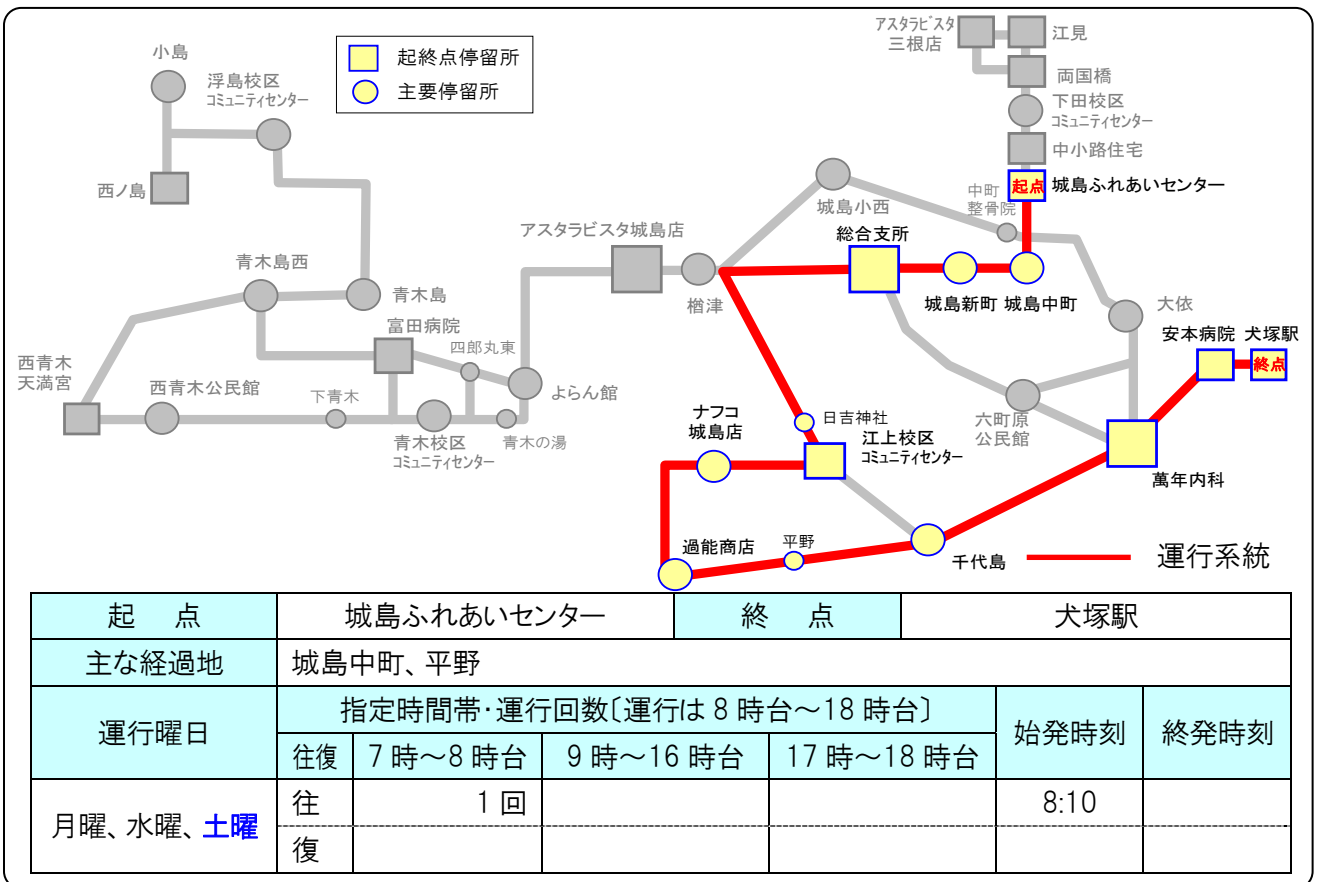

系統8 (西ノ島・青木~犬塚系統) B3便、B8便

系統9 (西ノ島・中町~犬塚系統) B4便、B7便

系統10 (西青木~犬塚系統) B13便

系統11 (犬塚~西ノ島系統) B12便、B15便

系統12 (犬塚・西青木~西ノ島系統) B16便

系統13 (浜～安本系統) A1便

系統14 (浜～犬塚系統) A5便

系統15 (三根~江上系統) A9便、A17便