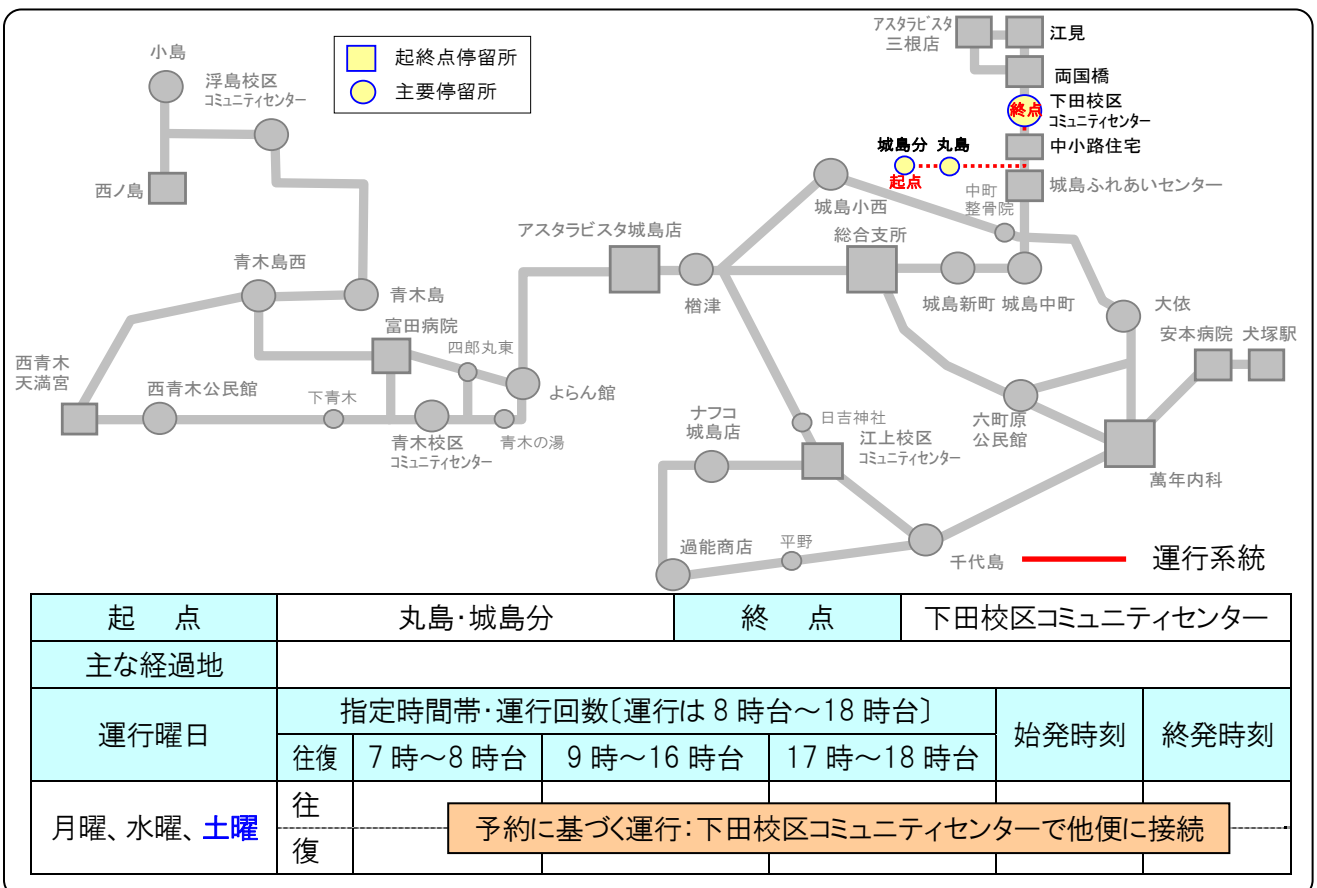

系統24 (萬年~両国橋系統) A14便

系統25 (犬塚～支所系統) A20便

系統26 (両国橋～犬塚系統) A13便、A15便

系統27 (中小路～江見系統) A2便、A12便

系統28 (丸島・城島分予約系統)

城島地域よりみちバス 運行経路図

凡 例

- 運行ルート
- - - 迂回時ルート
- 運行ルート（便数少）
- 停留所（通常バス停）
- ◐ 停留所（要予約バス停）
- ◆ 停留所（通常バス停）
※西鉄バスのバス停と共用
- 丸島・城島分系統
- ○ 路線バス大善寺線と停留所
- ◐ 上下で停留所位置の異なる停留所
- （新設予定の停留所）
- 西鉄天神大牟田線と駅
- 久留米市城島地域界
- - - 小学校区界