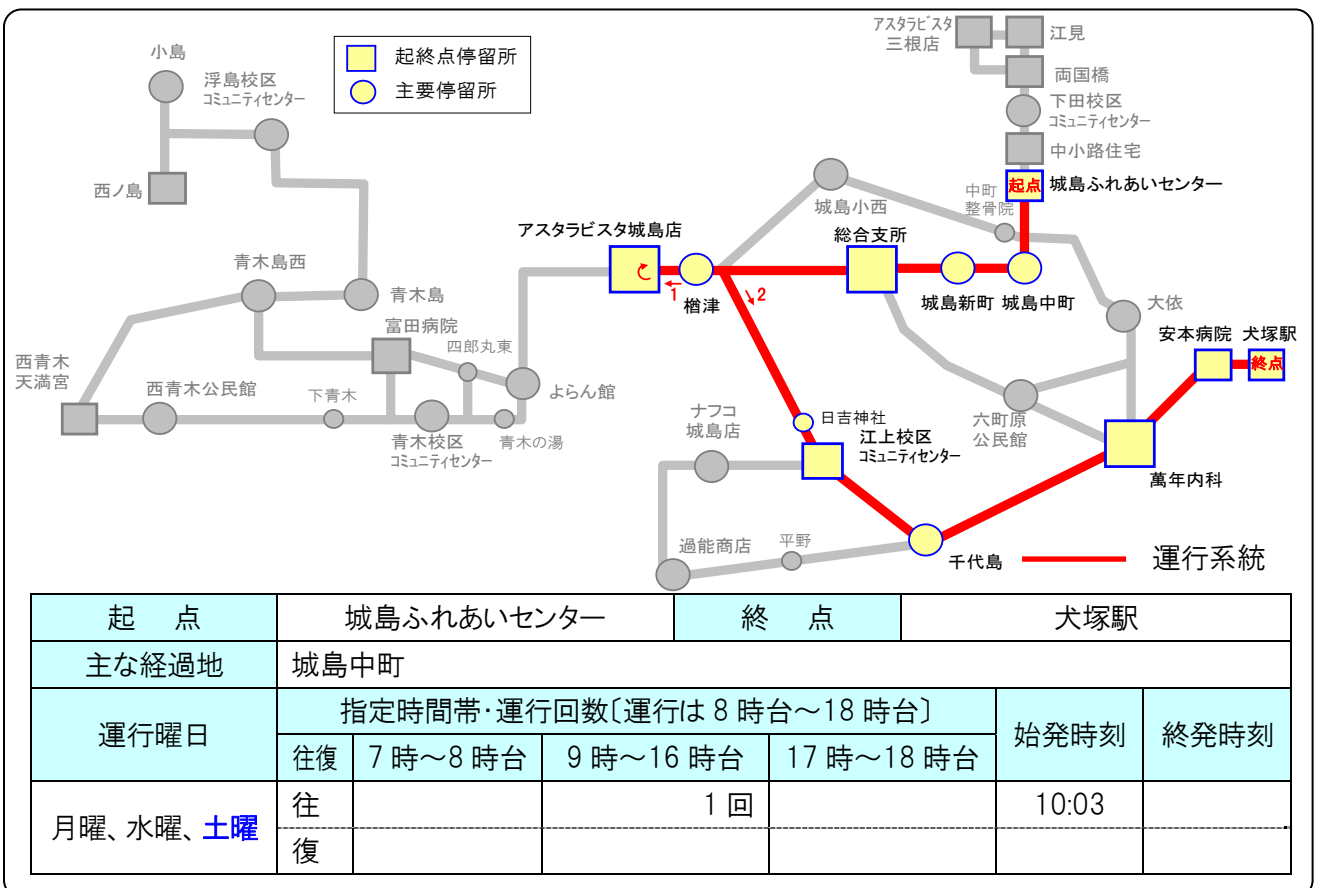

系統8 (西ノ島・青木~犬塚系統) B3便、B8便

系統9 (西ノ島・中町~犬塚系統) B4便、B7便

系統10 (西青木~犬塚系統) B13便

系統11 (犬塚~西ノ島系統) B12便、B15便

系統12 (犬塚・西青木~西ノ島系統) B16便

系統13 (浜～安本系統) A1便

系統14 (浜～犬塚系統) A5便

系統15 (三根~江上系統) A9便、A17便