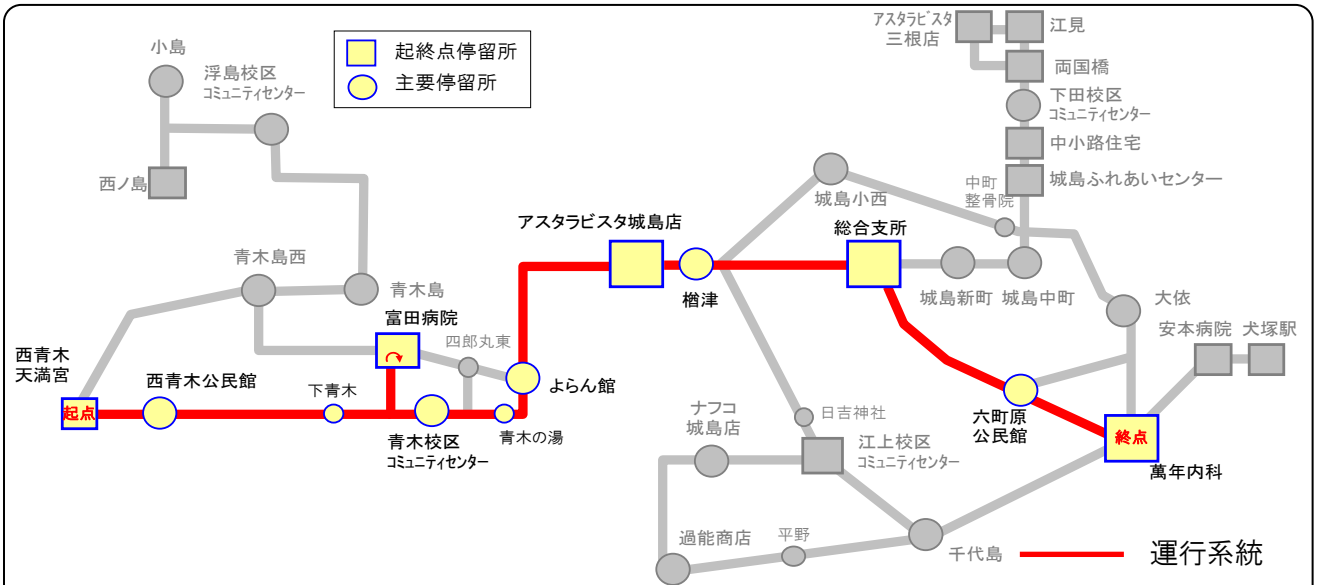

■ 運行系統 日程A（月曜・水曜・土曜運行） A〇便

系統番号	系統名	便名	起点	主な経過地	終点
系統13	浜～平野・犬塚	A1便	城島ふれあいセンター	城島中町、平野	犬塚駅
系統14	浜～犬塚	A5便	城島ふれあいセンター	城島中町	犬塚駅
系統15	三根～江上	A9便 A17便	アスタラビスタ三根店		江上校区コミュニティセンター
系統16	犬塚～浜	A4	犬塚駅	日吉神社	城島ふれあいセンター
系統17	犬塚～両国橋	A8便	犬塚駅	平野、日吉神社	両国橋
系統18	犬塚～三根	A16便	犬塚駅	平野、日吉神社	アスタラビスタ三根店
系統19	城島～両国橋	A18便	アスタラビスタ城島店	城島中町	両国橋
系統20	両国橋～萬年	A3 A7便	両国橋	城島中町、平野	萬年内科
系統21	支所～萬年	A11便	城島総合支所	平野	萬年内科
系統22	萬年～三根	A6便	萬年内科	平野	アスタラビスタ三根店
系統23	萬年～支所	A10便	萬年内科	平野、日吉神社	城島総合支所
系統24	萬年～両国橋	A14便	萬年内科	平野、日吉神社	両国橋
系統25	犬塚～支所	A20便	犬塚駅	平野、日吉神社	城島総合支所
系統26	両国橋～犬塚	A13便 A15便	両国橋	城島中町、平野	犬塚駅
系統27	中小路～江見	A2便 A12便	中小路住宅		江見
系統28	丸島・城島分予約	(予約運行)	丸島・城島分		下田校区コミュニティセンター

系統1 (西青木・四郎丸～萬年系統) B1便

系統2 (西青木・中町～萬年系統) B5便、B14便、B17便

系統3 (西青木～萬年系統)

B9便、B10便、B18便

起 点	西青木天満宮	終 点	萬年内科		
主な経過地	下青木、青木の湯				
運行曜日	指定時間帯・運行回数〔運行は8時台～18時台〕			始発時刻	終発時刻
	往復	7時～8時台	9時～16時台		
火曜、木曜、 金曜	往		1回	11:25	
	復		2回	12:09	16:30

系統4 (西ノ島・中町～萬年系統)

B11便

起 点	西ノ島	終 点	萬年内科		
主な経過地	大依				
運行曜日	指定時間帯・運行回数〔運行は8時台～18時台〕			始発時刻	終発時刻
	往復	7時～8時台	9時～16時台		
火曜、木曜、 金曜	往		1回	13:49	
	復				

系統5 (富田・萬年~支所系統) B19便

系統6 (萬年~富田系統) B2便

系統7 (萬年・四郎丸~西青木系統) B6便