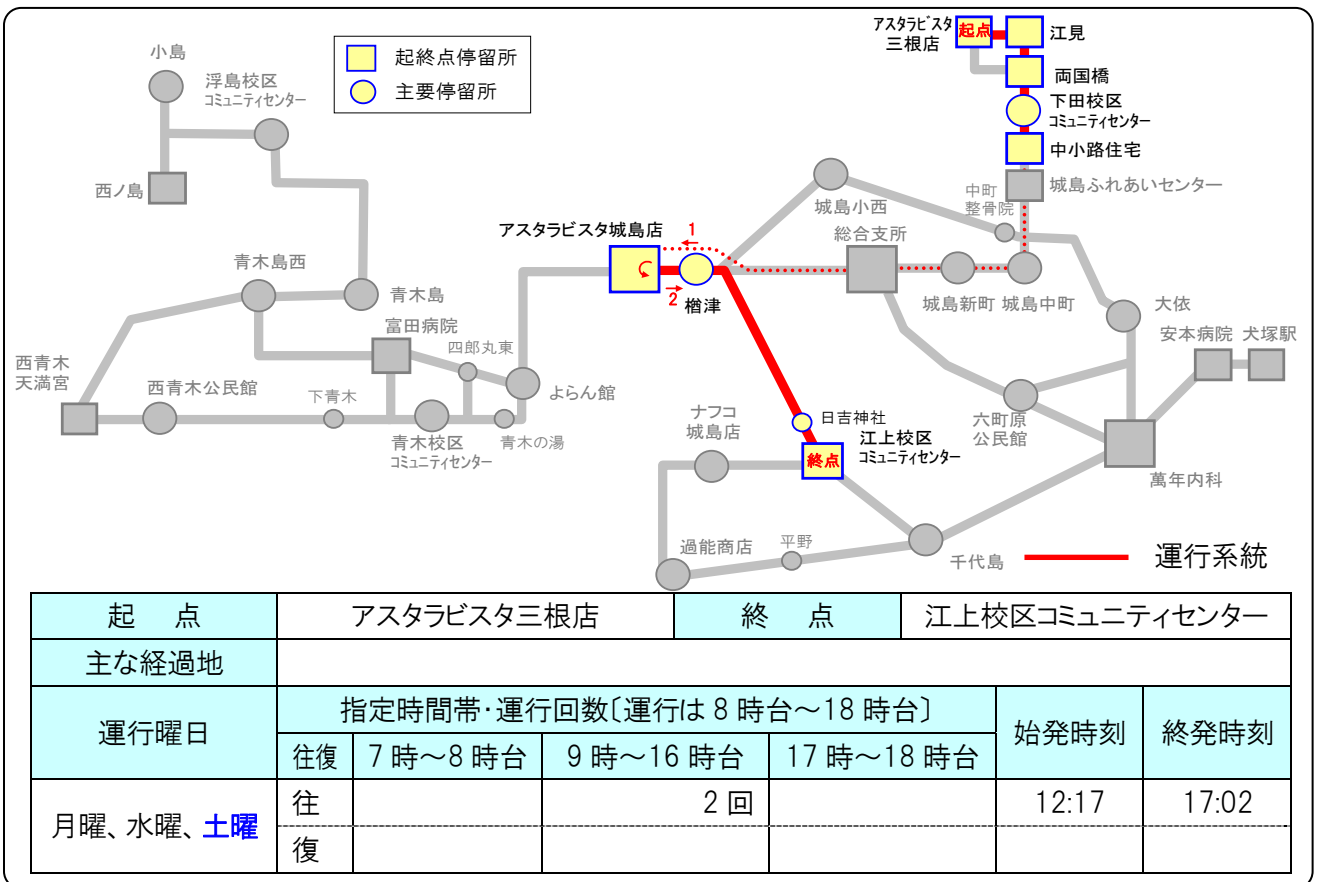

系統8 (西ノ島・青木~犬塚系統) B3便、B8便

系統9 (西ノ島・中町~犬塚系統) B4便、B7便

系統10 (西青木~犬塚系統) B13便

系統11 (犬塚~西ノ島系統) B12便、B15便

系統12 (犬塚・西青木~西ノ島系統) B16便

系統13 (浜～安本系統) A1便

系統14 (浜～犬塚系統) A5便

系統15 (三根~江上系統) A9便、A17便