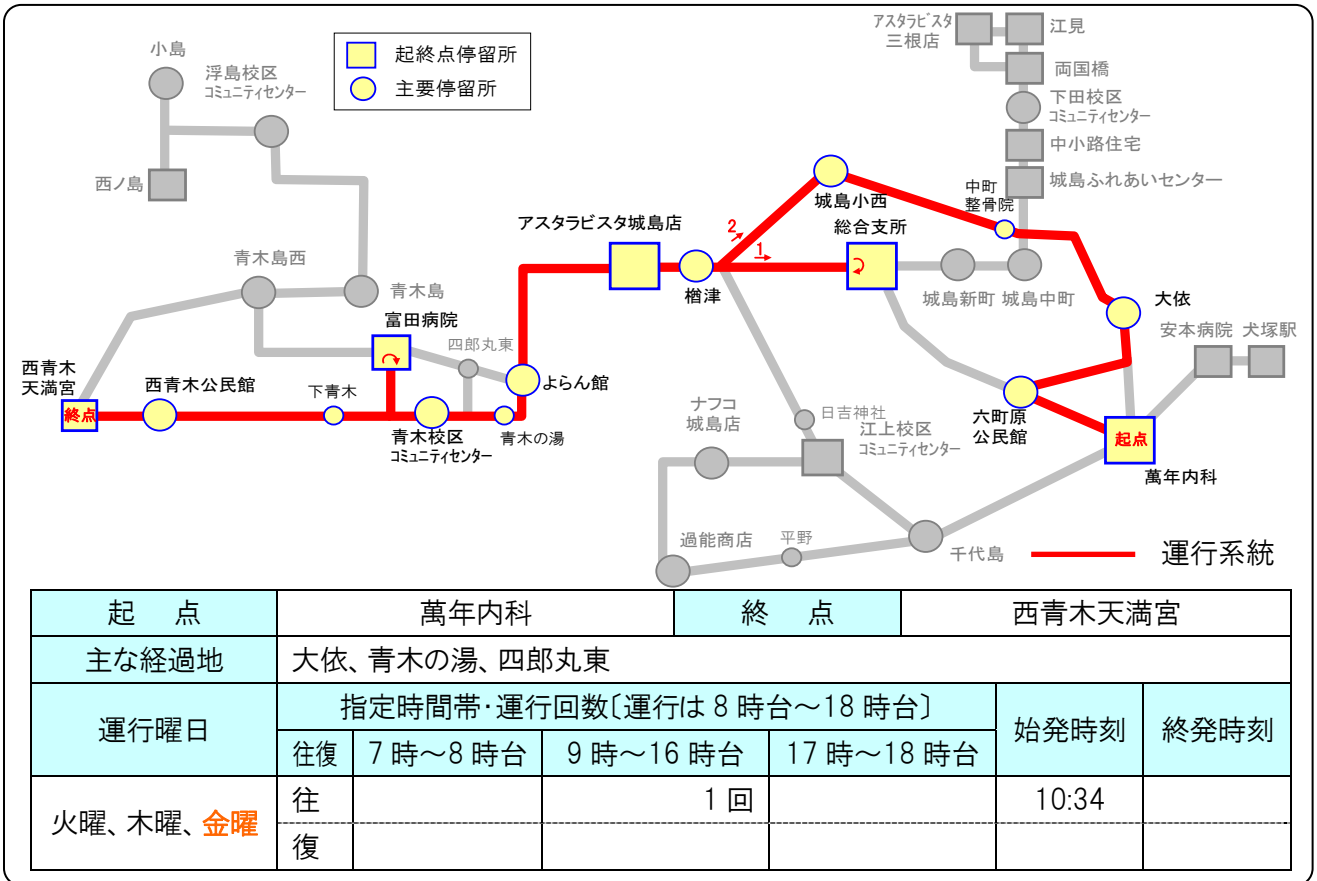

系統1 (西青木・四郎丸～萬年系統) B1便

系統2 (西青木・中町～萬年系統) B5便、B14便、B17便

系統3 (西青木～萬年系統)

B9便、B10便、B18便

起 点	西青木天満宮	終 点	萬年内科		
主な経過地	下青木、青木の湯				
運行曜日	指定時間帯・運行回数〔運行は8時台～18時台〕			始発時刻	終発時刻
	往復	7時～8時台	9時～16時台		
火曜、木曜、 金曜	往		1回	11:25	
	復		2回	12:09	16:30

系統4 (西ノ島・中町～萬年系統)

B11便

起 点	西ノ島	終 点	萬年内科		
主な経過地	大依				
運行曜日	指定時間帯・運行回数〔運行は8時台～18時台〕			始発時刻	終発時刻
	往復	7時～8時台	9時～16時台		
火曜、木曜、 金曜	往		1回	13:49	
	復				

系統5 (富田・萬年~支所系統) B19便

系統6 (萬年~富田系統) B2便

系統7 (萬年・四郎丸~西青木系統) B6便