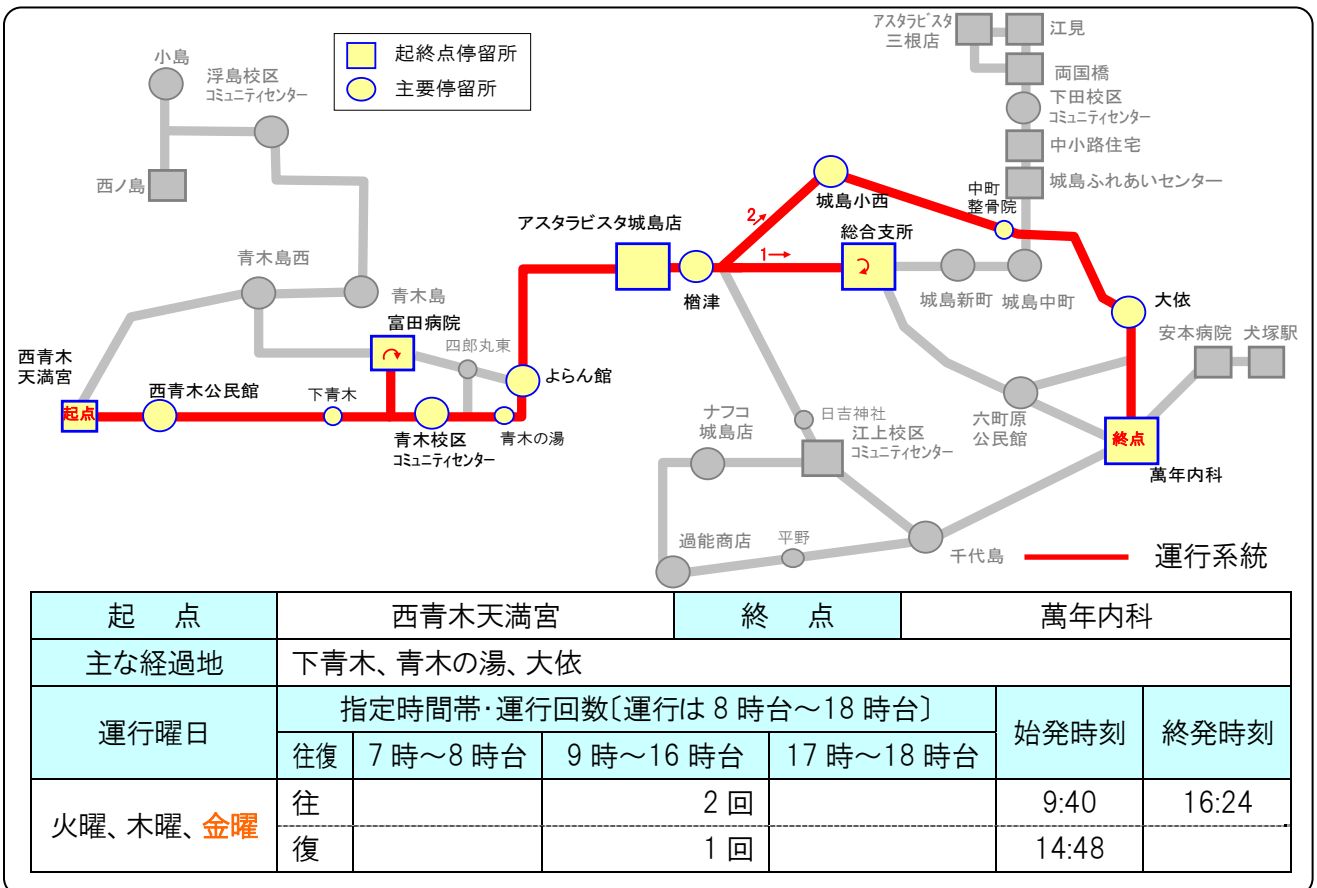

※予約があった場合のみ運行し、A○便と下田校区コミュニティセンターで接続する

※丸島、城島分のどちらかのバス停のみの予約の場合、予約の無かったバス停には寄らず最短経路で運行する。

城島地域よりみちバス運行計画

■ 運行系統 日程B（火曜・木曜・金曜運行） B○便

系統番号	系統名	便名	起点	主な経過地	終点
系統1	西青木・四郎丸 ～萬年	B1便	西青木天満宮	四郎丸東、青木の湯	萬年内科
系統2	西青木・中町 ～萬年	B5、B14 B17便	西青木天満宮	大依、青木の湯、下青木	萬年内科
系統3	西青木～萬年	B9、B10 B18便	西青木天満宮	四郎丸、青木の湯	萬年内科
系統4	西ノ島・中町 ～萬年	B11便	西ノ島	大依	萬年内科
系統5	富田・萬年 ～支所	B19便	富田病院	青木の湯、大依、萬年内科	総合支所
系統6	萬年～富田	B2便	萬年内科	青木の湯	富田病院
系統7	萬年・四郎丸 ～西青木	B6便	萬年内科	大依、青木の湯、四郎丸東	西青木天満宮
系統8	西ノ島・青木 ～犬塚	B3便 B8便	西ノ島	青木の湯、大依	犬塚駅
系統9	西ノ島・中町 ～犬塚	B4便 B7便	西ノ島	大依	犬塚駅
系統10	西青木～犬塚	B13便	西青木天満宮	下青木、青木の湯	犬塚駅
系統11	犬塚～西ノ島	B12便 B15便	犬塚駅		西ノ島
系統12	犬塚・西青木 ～西ノ島	B16便	犬塚駅	大依、青木の湯、下青木	西ノ島

■ 運行系統 日程A（月曜・水曜・土曜運行） A〇便

系統番号	系統名	便名	起点	主な経過地	終点
系統13	浜～平野・犬塚	A1便	城島ふれあいセンター	城島中町、平野	犬塚駅
系統14	浜～犬塚	A5便	城島ふれあいセンター	城島中町	犬塚駅
系統15	三根～江上	A9便 A17便	アスタラビスタ三根店		江上校区コミュニティセンター
系統16	犬塚～浜	A4	犬塚駅	日吉神社	城島ふれあいセンター
系統17	犬塚～両国橋	A8便	犬塚駅	平野、日吉神社	両国橋
系統18	犬塚～三根	A16便	犬塚駅	平野、日吉神社	アスタラビスタ三根店
系統19	城島～両国橋	A18便	アスタラビスタ城島店	城島中町	両国橋
系統20	両国橋～萬年	A3 A7便	両国橋	城島中町、平野	萬年内科
系統21	支所～萬年	A11便	城島総合支所	平野	萬年内科
系統22	萬年～三根	A6便	萬年内科	平野	アスタラビスタ三根店
系統23	萬年～支所	A10便	萬年内科	平野、日吉神社	城島総合支所
系統24	萬年～両国橋	A14便	萬年内科	平野、日吉神社	両国橋
系統25	犬塚～支所	A20便	犬塚駅	平野、日吉神社	城島総合支所
系統26	両国橋～犬塚	A13便 A15便	両国橋	城島中町、平野	犬塚駅
系統27	中小路～江見	A2便 A12便	中小路住宅		江見
系統28	丸島・城島分予約	(予約運行)	丸島・城島分		下田校区コミュニティセンター

系統1 (西青木・四郎丸～萬年系統) B1便

系統2 (西青木・中町～萬年系統) B5便、B14便、B17便

系統3 (西青木～萬年系統)

B9便、B10便、B18便

起 点	西青木天満宮	終 点	萬年内科		
主な経過地	下青木、青木の湯				
運行曜日	指定時間帯・運行回数〔運行は8時台～18時台〕			始発時刻	終発時刻
	往復	7時～8時台	9時～16時台		
火曜、木曜、 金曜	往		1回	11:25	
	復		2回	12:09	16:30