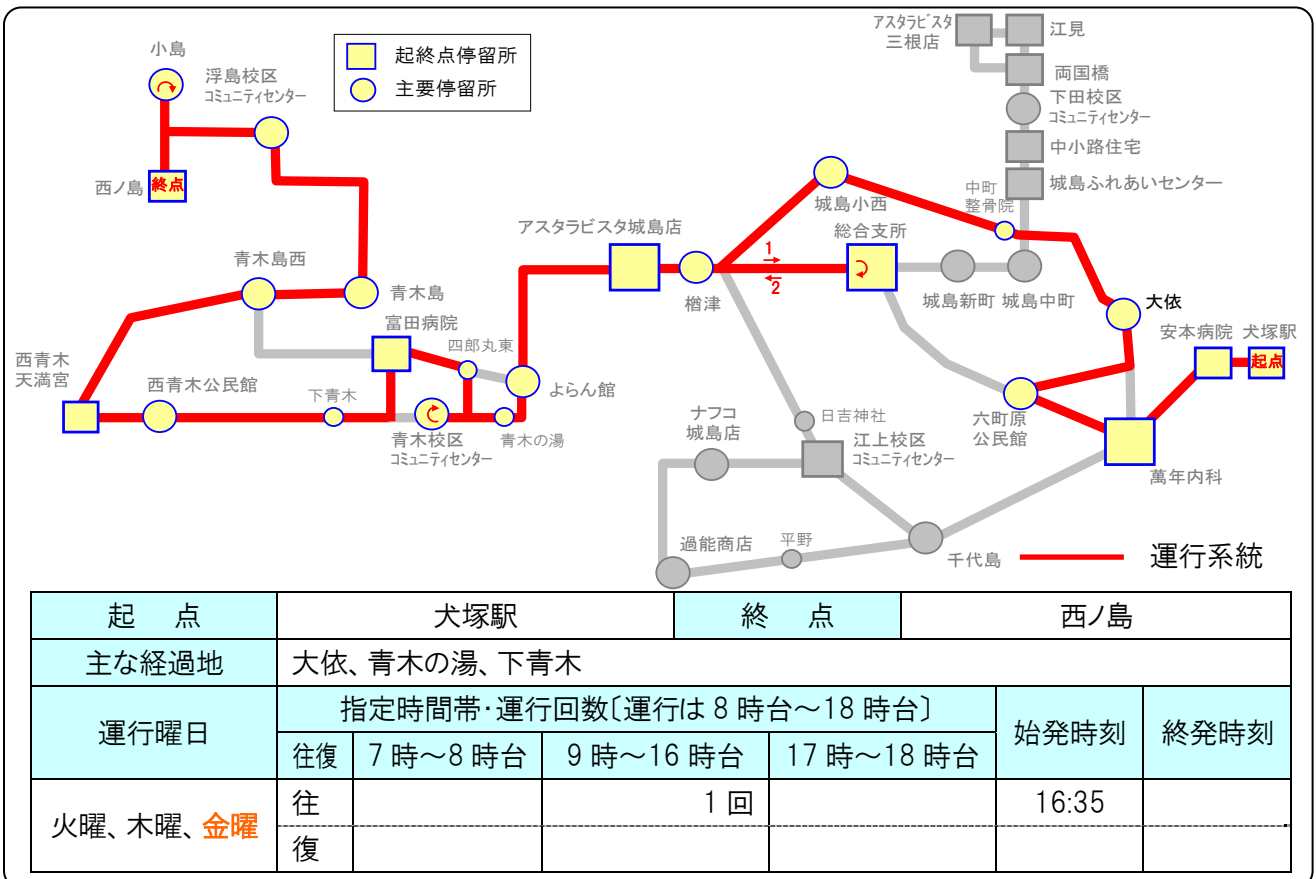

系統8 (西ノ島・青木~犬塚系統) B3便、B8便

系統9 (西ノ島・中町~犬塚系統) B4便、B7便

系統10 (西青木~犬塚系統) B13便

系統11 (犬塚~西ノ島系統) B12便、B15便

系統12 (犬塚・西青木~西ノ島系統) B16便

系統13 (浜～安本系統) A1便

系統14 (浜～犬塚系統) A5便

系統15 (三根~江上系統) A9便、A17便