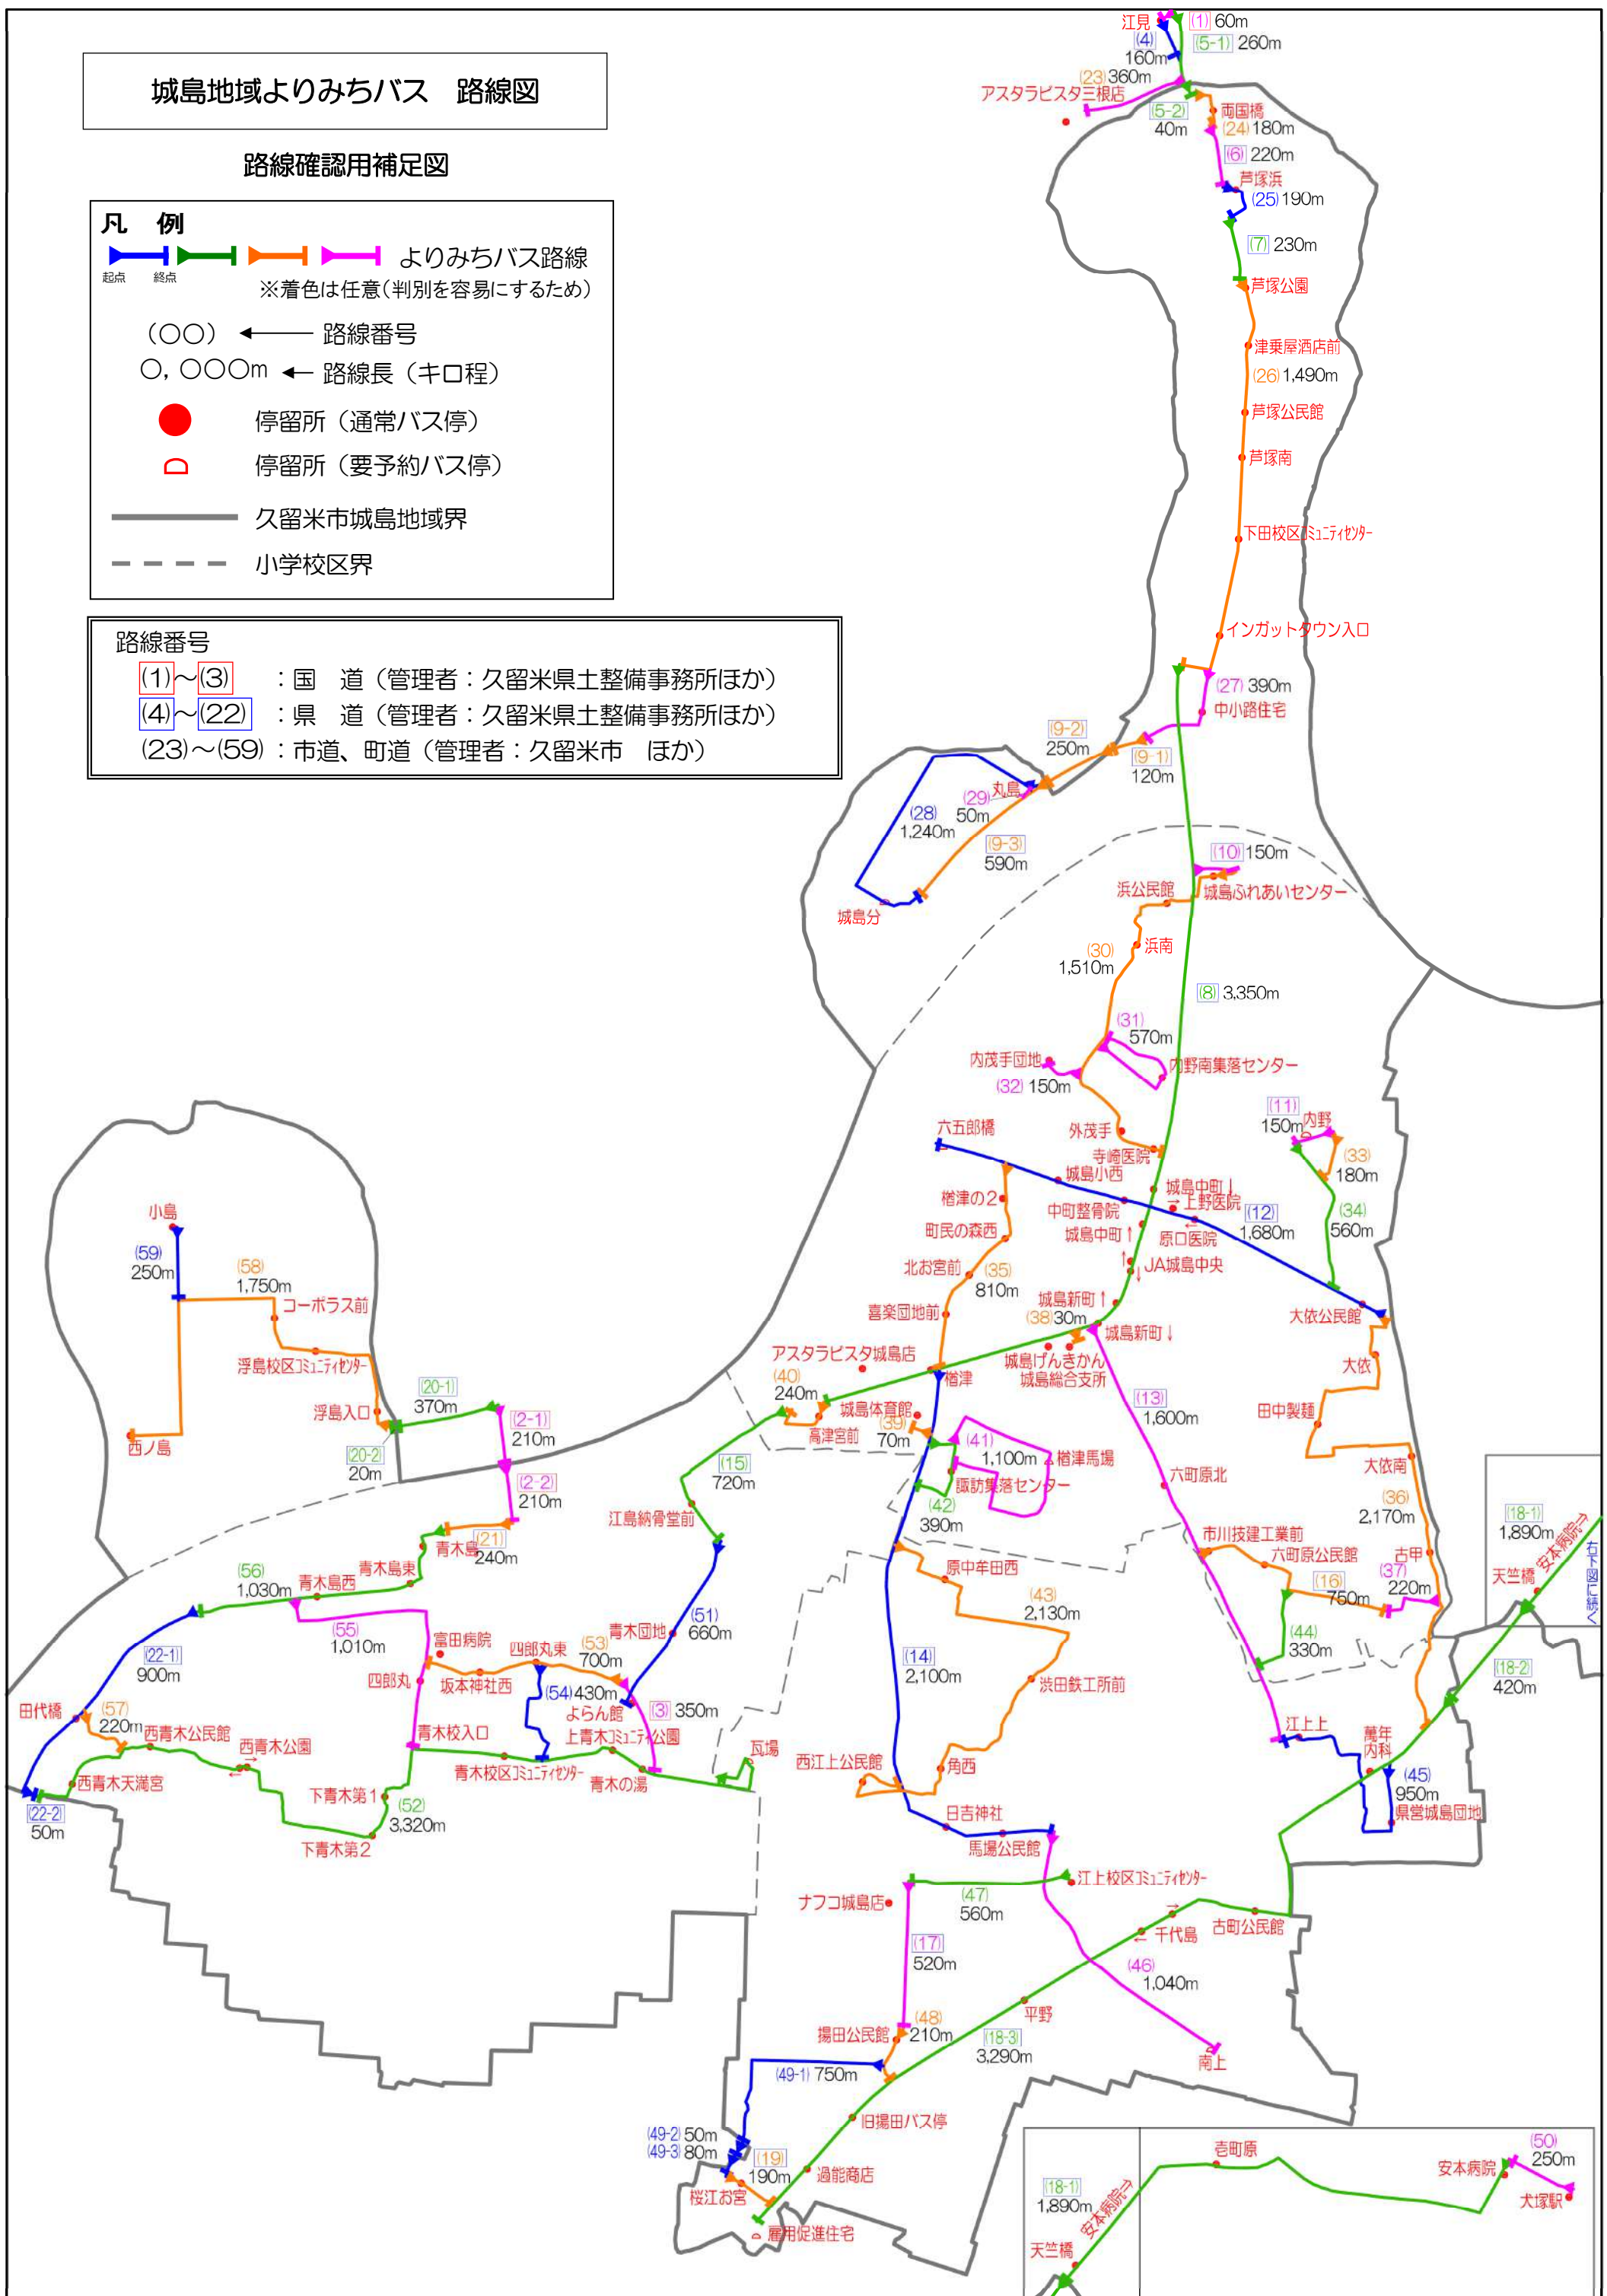

城島地域よりみちバス 路線図

路線確認用補足図

凡 例

- よりみちバス路線
  ※着色は任意(判別を容易にするため)
- (○○) ← 路線番号
- ○, ○○○m ← 路線長(キロ程)
- 停留所(通常バス停)
- ◡ 停留所(要予約バス停)
- —— 久留米市城島地域界
- - - 小学校区界

路線番号

- (1)~(3) : 国道(管理者:久留米県土整備事務所ほか)
- (4)~(22) : 県道(管理者:久留米県土整備事務所ほか)
- (23)~(59) : 市道、町道(管理者:久留米市 ほか)