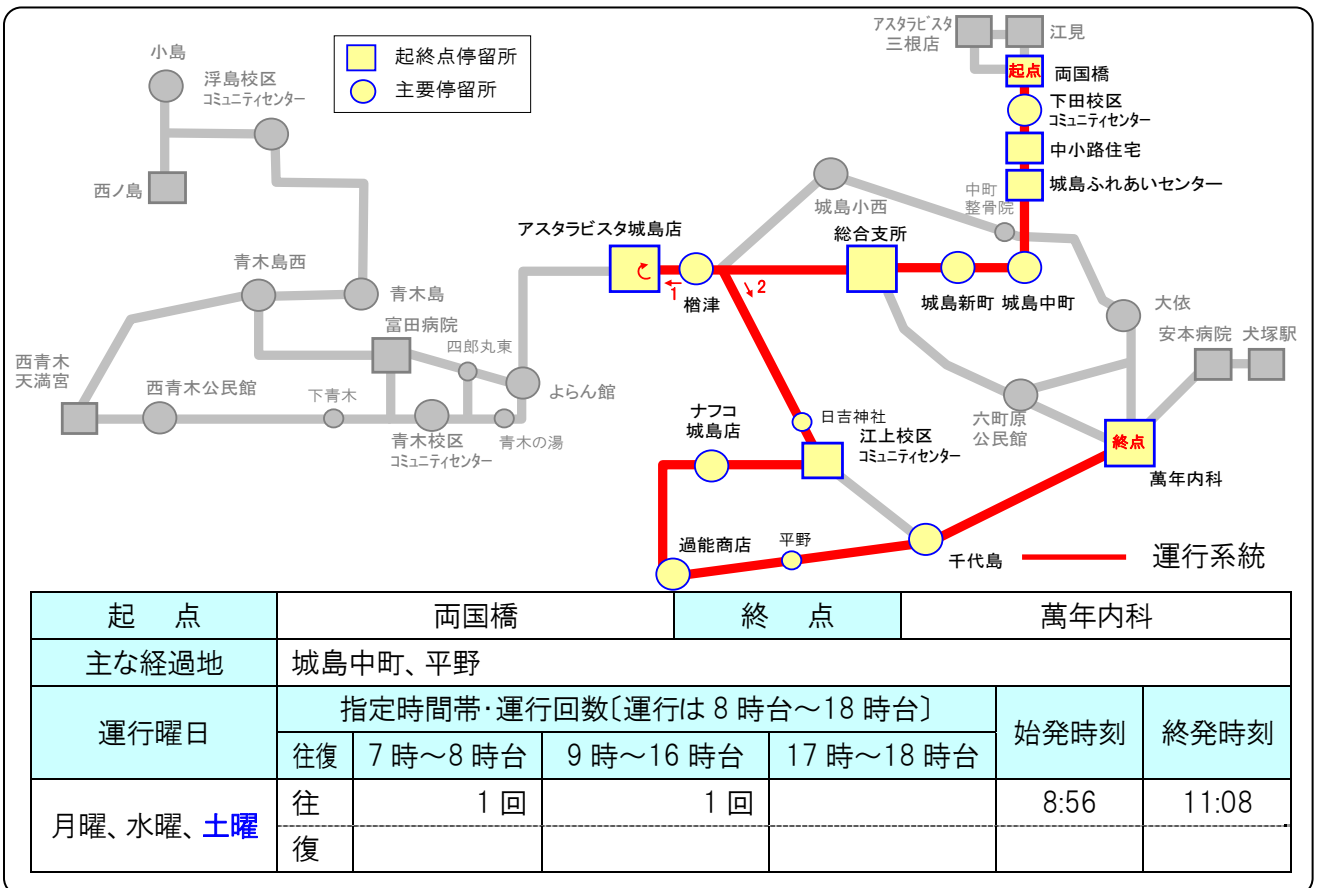

系統16 (犬塚~浜系統) A4便

系統17 (犬塚~両国橋系統) A8便

系統18 (犬塚~三根系統) A16便

系統19 (城島~両国橋系統) A18便

系統20 (両国橋~萬年系統) A3便、A7便

系統21 (支所～萬年系統) A11便

系統22 (萬年～三根系統) A6便

系統23 (萬年~支所系統) A10便