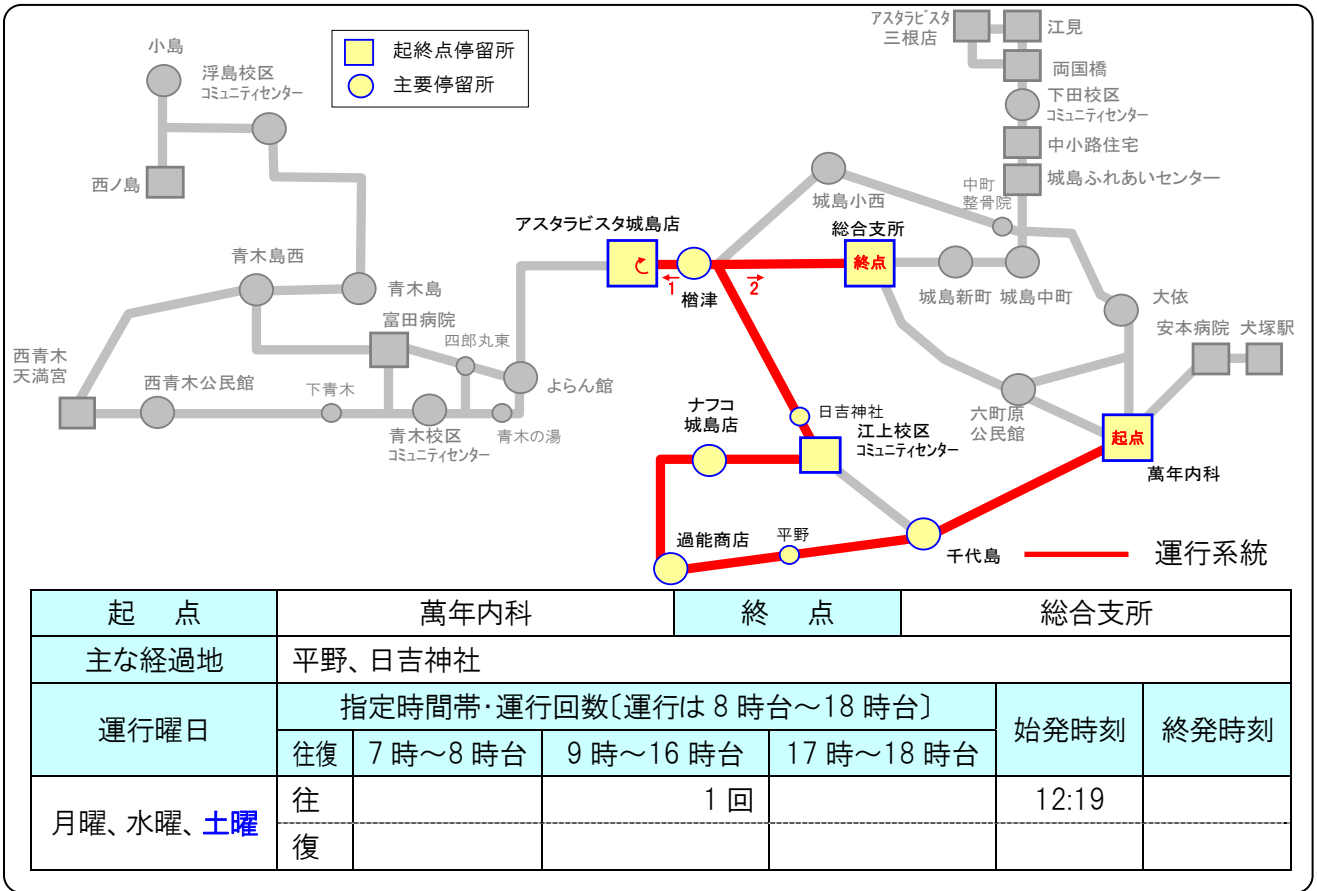

系統16 (犬塚~浜系統) A4便

系統17 (犬塚~両国橋系統) A8便

系統18 (犬塚~三根系統) A16便

系統19 (城島~両国橋系統) A18便

系統20 (両国橋~萬年系統) A3便、A7便

系統21 (支所～萬年系統) A11便

系統22 (萬年～三根系統) A6便

系統23 (萬年~支所系統) A10便