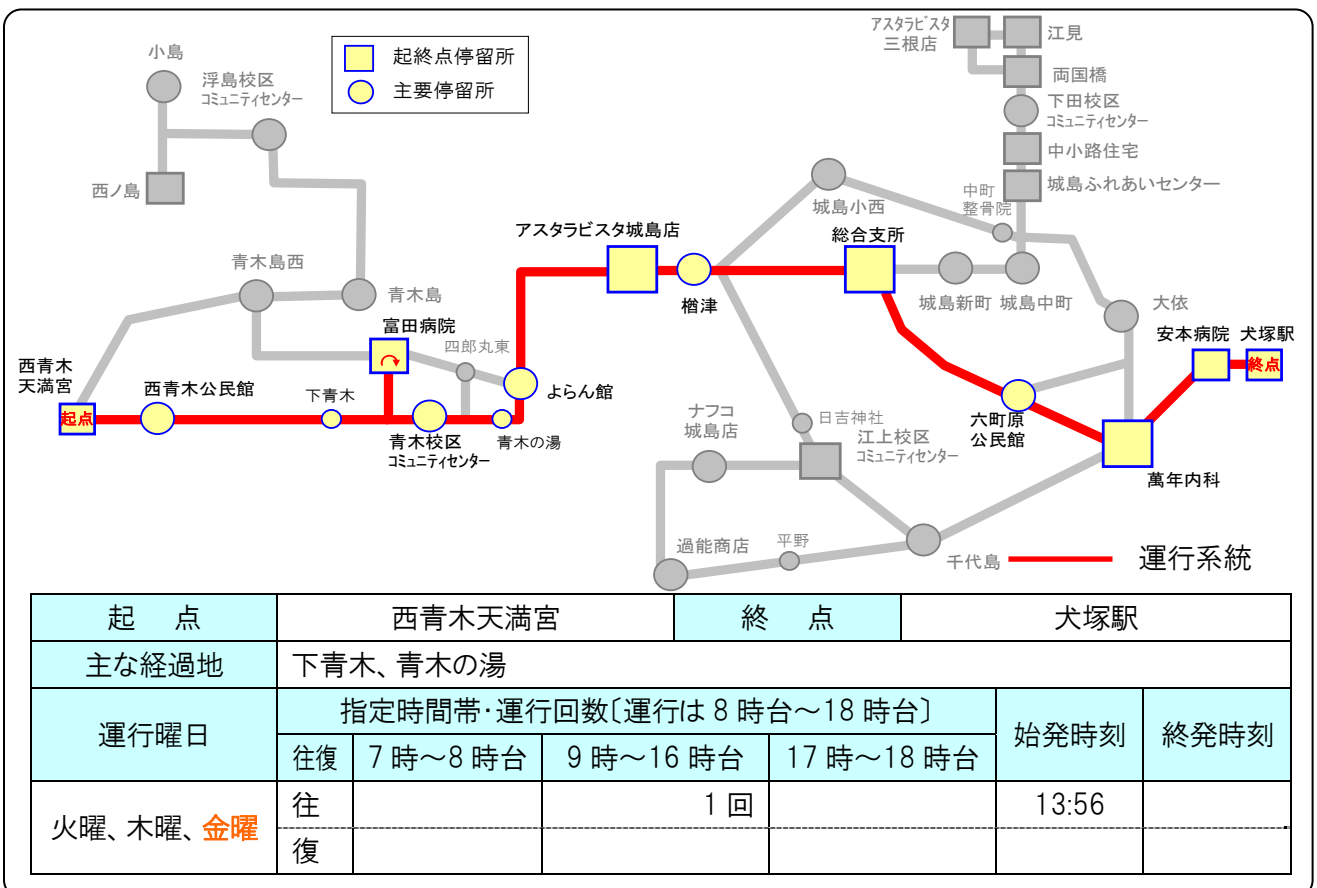

系統10 (西青木~犬塚系統) B13便