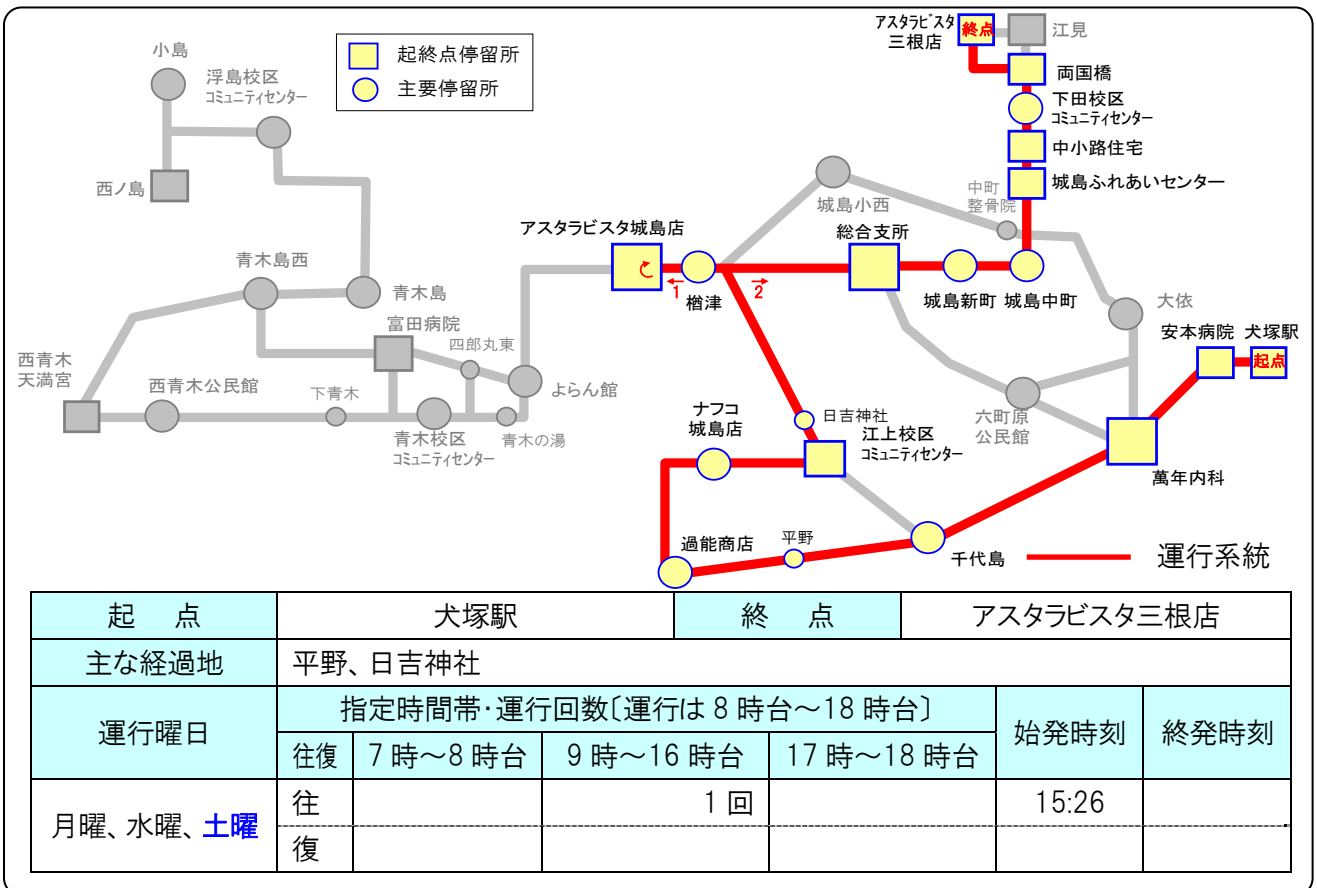

系統18 (犬塚~三根系統) A16便