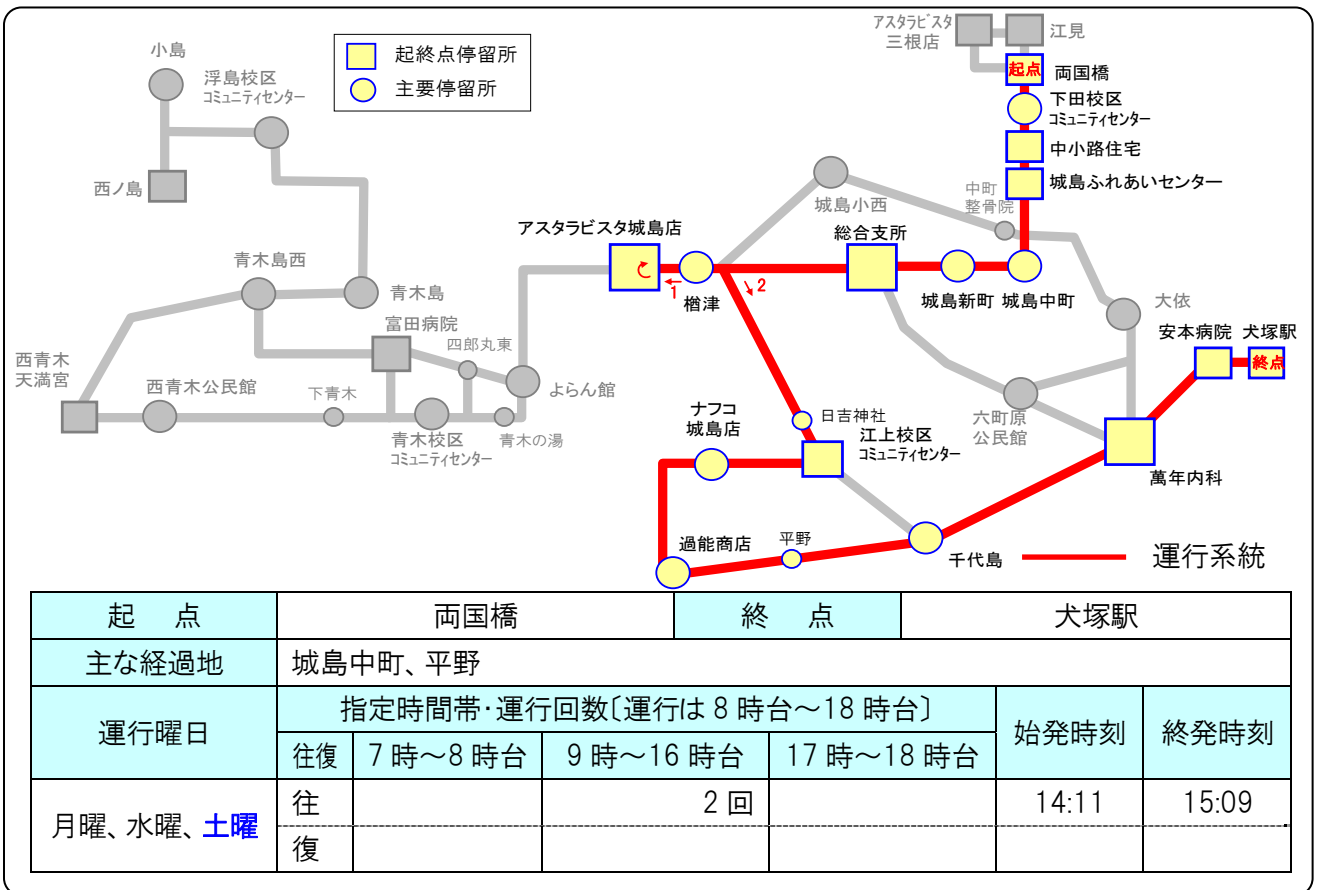

系統26 (両国橋～犬塚系統) A13便、A15便