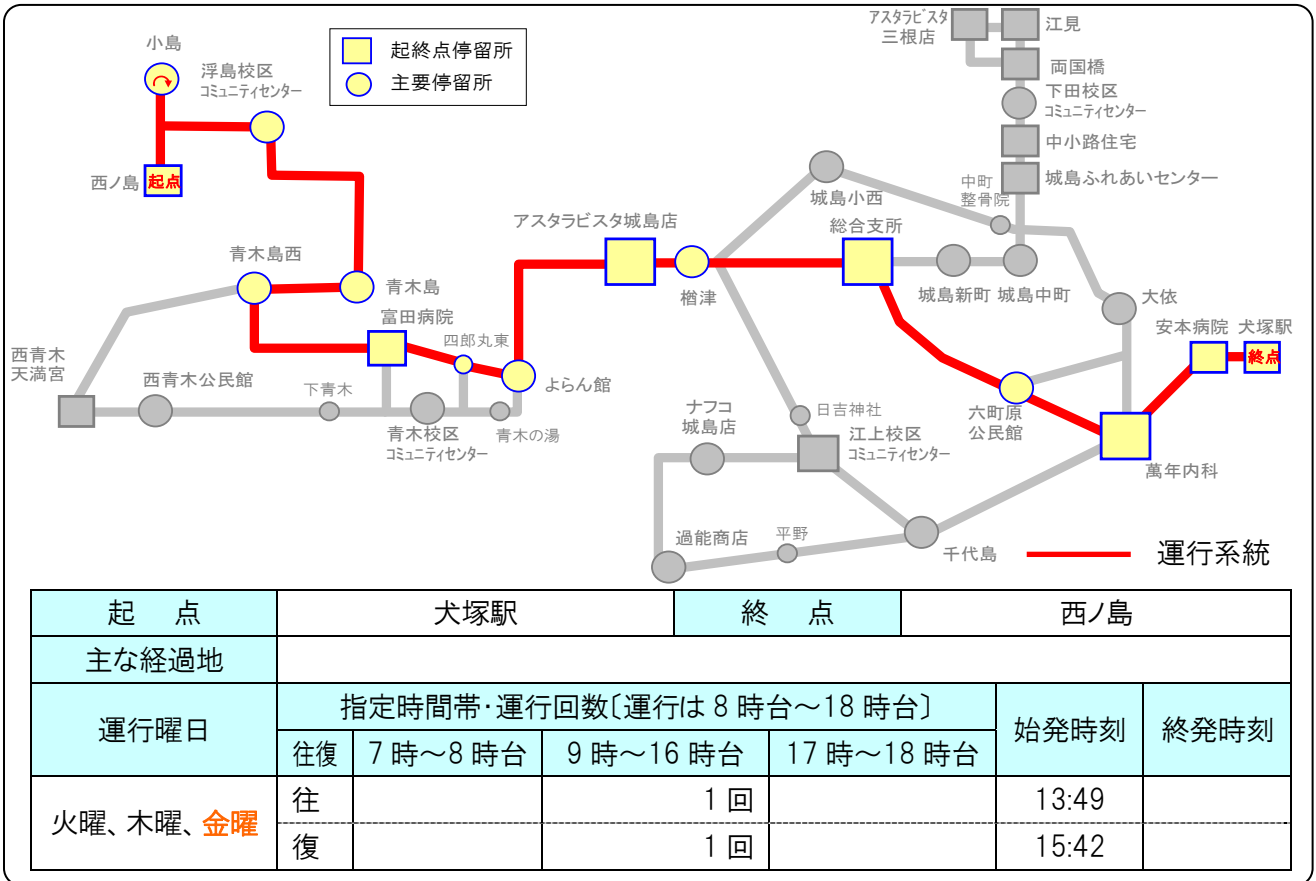

系統8 (西ノ島・青木~犬塚系統) B3便、B8便

系統9 (西ノ島・中町~犬塚系統) B4便、B7便

系統10 (西青木~犬塚系統) B13便

系統11 (犬塚~西ノ島系統) B12便、B15便

系統12 (犬塚・西青木~西ノ島系統) B16便

系統13 (浜～安本系統) A1便

系統14 (浜～犬塚系統) A5便

系統15 (三根~江上系統) A9便、A17便