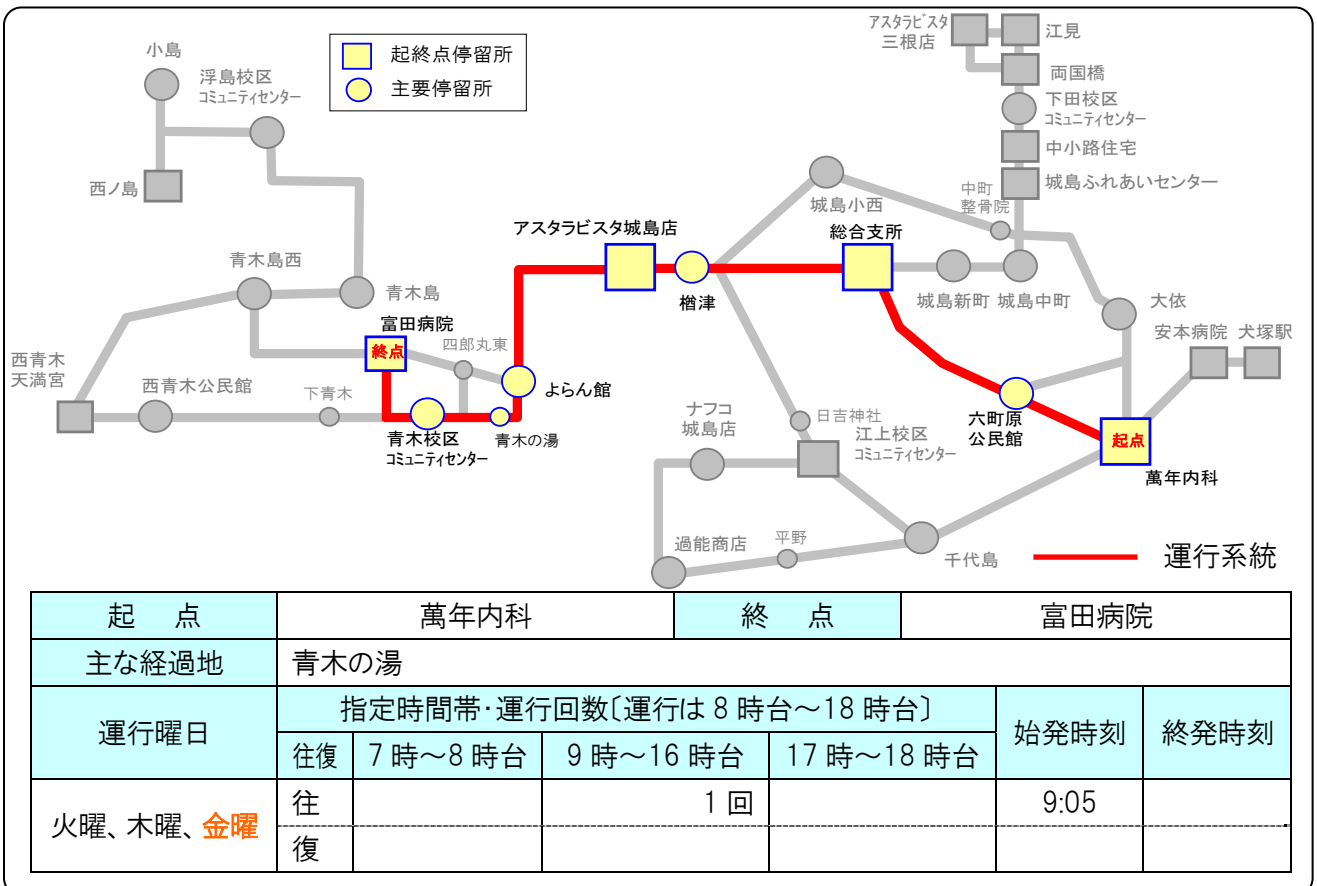

系統1 (西青木・四郎丸～萬年系統) B1便

系統2 (西青木・中町～萬年系統) B5便、B14便、B17便

系統3 (西青木～萬年系統)

B9便、B10便、B18便

起 点	西青木天満宮	終 点	萬年内科		
主な経過地	下青木、青木の湯				
運行曜日	指定時間帯・運行回数〔運行は8時台～18時台〕			始発時刻	終発時刻
	往復	7時～8時台	9時～16時台		
火曜、木曜、 金曜	往		1回	11:25	
	復		2回	12:09	16:30

系統4 (西ノ島・中町～萬年系統)

B11便

起 点	西ノ島	終 点	萬年内科		
主な経過地	大依				
運行曜日	指定時間帯・運行回数〔運行は8時台～18時台〕			始発時刻	終発時刻
	往復	7時～8時台	9時～16時台		
火曜、木曜、 金曜	往		1回	13:49	
	復				

系統5 (富田・萬年~支所系統) B19便

系統6 (萬年~富田系統) B2便

系統7 (萬年・四郎丸~西青木系統) B6便