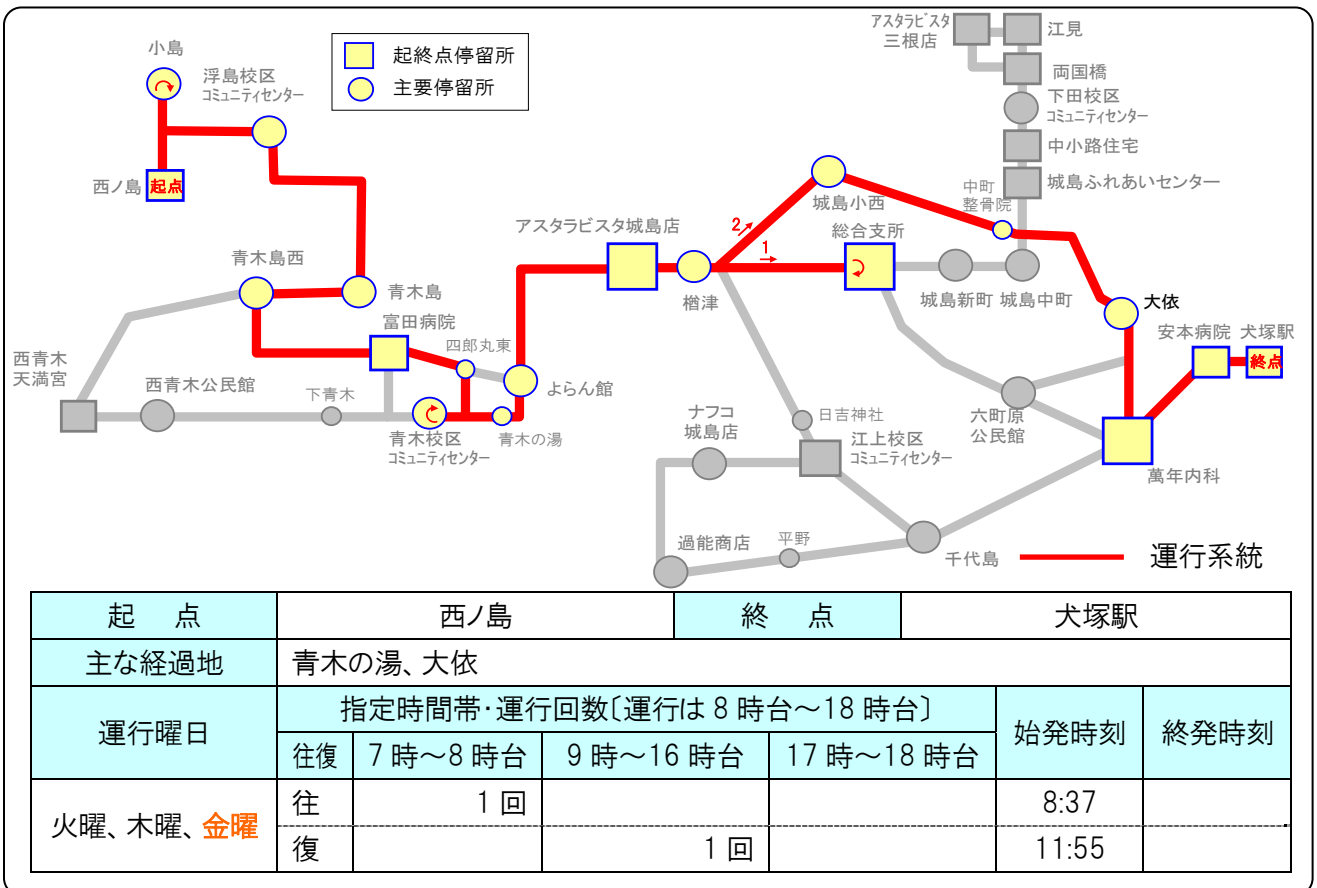

系統8 (西ノ島・青木~犬塚系統) B3便、B8便