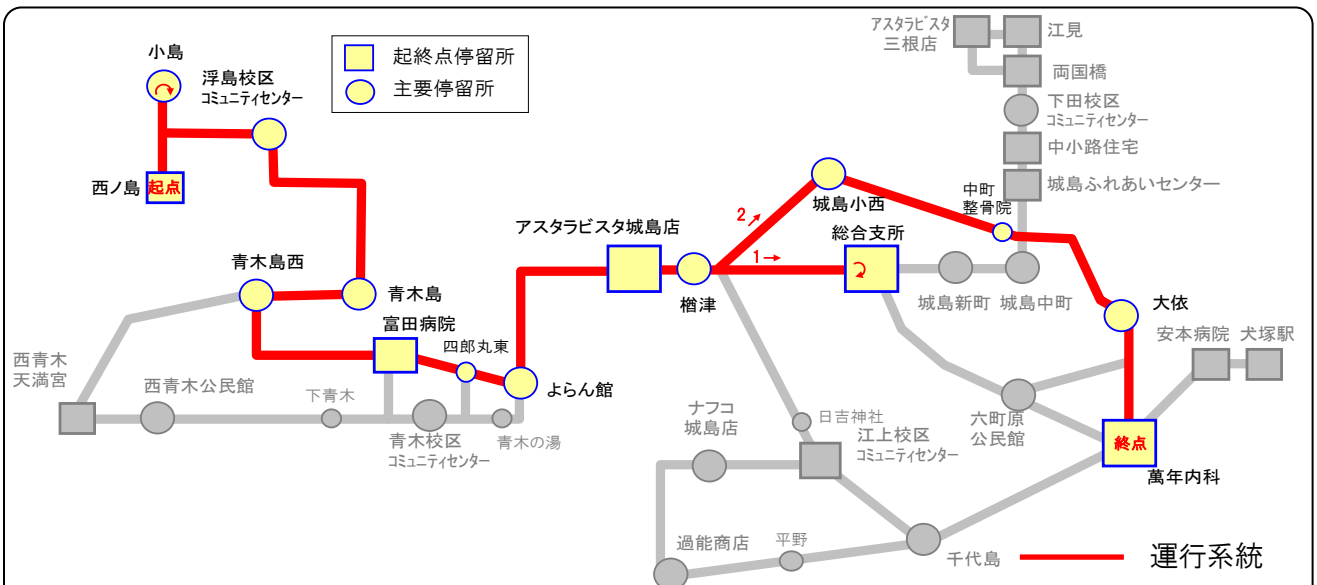

※予約があった場合のみ運行し、A○便と下田校区コミュニティセンターで接続する

※丸島、城島分のどちらかのバス停のみの予約の場合、予約の無かったバス停には寄らず最短経路で運行する。

城島地域よりみちバス運行計画

■ 運行系統 日程B（火曜・木曜・金曜運行） B○便

系統番号	系統名	便名	起点	主な経過地	終点
系統1	西青木・四郎丸 ～萬年	B1便	西青木天満宮	四郎丸東、青木の湯	萬年内科
系統2	西青木・中町 ～萬年	B5、B14 B17便	西青木天満宮	大依、青木の湯、下青木	萬年内科
系統3	西青木～萬年	B9、B10 B18便	西青木天満宮	四郎丸、青木の湯	萬年内科
系統4	西ノ島・中町 ～萬年	B11便	西ノ島	大依	萬年内科
系統5	富田・萬年 ～支所	B19便	富田病院	青木の湯、大依、萬年内科	総合支所
系統6	萬年～富田	B2便	萬年内科	青木の湯	富田病院
系統7	萬年・四郎丸 ～西青木	B6便	萬年内科	大依、青木の湯、四郎丸東	西青木天満宮
系統8	西ノ島・青木 ～犬塚	B3便 B8便	西ノ島	青木の湯、大依	犬塚駅
系統9	西ノ島・中町 ～犬塚	B4便 B7便	西ノ島	大依	犬塚駅
系統10	西青木～犬塚	B13便	西青木天満宮	下青木、青木の湯	犬塚駅
系統11	犬塚～西ノ島	B12便 B15便	犬塚駅		西ノ島
系統12	犬塚・西青木 ～西ノ島	B16便	犬塚駅	大依、青木の湯、下青木	西ノ島

■ 運行系統 日程A（月曜・水曜・土曜運行） A〇便

系統番号	系統名	便名	起点	主な経過地	終点
系統13	浜～平野・犬塚	A1便	城島ふれあいセンター	城島中町、平野	犬塚駅
系統14	浜～犬塚	A5便	城島ふれあいセンター	城島中町	犬塚駅
系統15	三根～江上	A9便 A17便	アスタラビスタ三根店		江上校区コミュニティセンター
系統16	犬塚～浜	A4	犬塚駅	日吉神社	城島ふれあいセンター
系統17	犬塚～両国橋	A8便	犬塚駅	平野、日吉神社	両国橋
系統18	犬塚～三根	A16便	犬塚駅	平野、日吉神社	アスタラビスタ三根店
系統19	城島～両国橋	A18便	アスタラビスタ城島店	城島中町	両国橋
系統20	両国橋～萬年	A3 A7便	両国橋	城島中町、平野	萬年内科
系統21	支所～萬年	A11便	城島総合支所	平野	萬年内科
系統22	萬年～三根	A6便	萬年内科	平野	アスタラビスタ三根店
系統23	萬年～支所	A10便	萬年内科	平野、日吉神社	城島総合支所
系統24	萬年～両国橋	A14便	萬年内科	平野、日吉神社	両国橋
系統25	犬塚～支所	A20便	犬塚駅	平野、日吉神社	城島総合支所
系統26	両国橋～犬塚	A13便 A15便	両国橋	城島中町、平野	犬塚駅
系統27	中小路～江見	A2便 A12便	中小路住宅		江見
系統28	丸島・城島分予約	(予約運行)	丸島・城島分		下田校区コミュニティセンター

系統1 (西青木・四郎丸～萬年系統) B1便

系統2 (西青木・中町～萬年系統) B5便、B14便、B17便

系統3 (西青木～萬年系統)

B9便、B10便、B18便

起 点	西青木天満宮	終 点	萬年内科		
主な経過地	下青木、青木の湯				
運行曜日	指定時間帯・運行回数〔運行は8時台～18時台〕			始発時刻	終発時刻
	往復	7時～8時台	9時～16時台		
火曜、木曜、 金曜	往		1回	11:25	
	復		2回	12:09	16:30

系統4 (西ノ島・中町～萬年系統)

B11便

起 点	西ノ島	終 点	萬年内科		
主な経過地	大依				
運行曜日	指定時間帯・運行回数〔運行は8時台～18時台〕			始発時刻	終発時刻
	往復	7時～8時台	9時～16時台		
火曜、木曜、 金曜	往		1回	13:49	
	復				

系統5 (富田・萬年~支所系統) B19便

系統6 (萬年~富田系統) B2便

系統7 (萬年・四郎丸~西青木系統) B6便