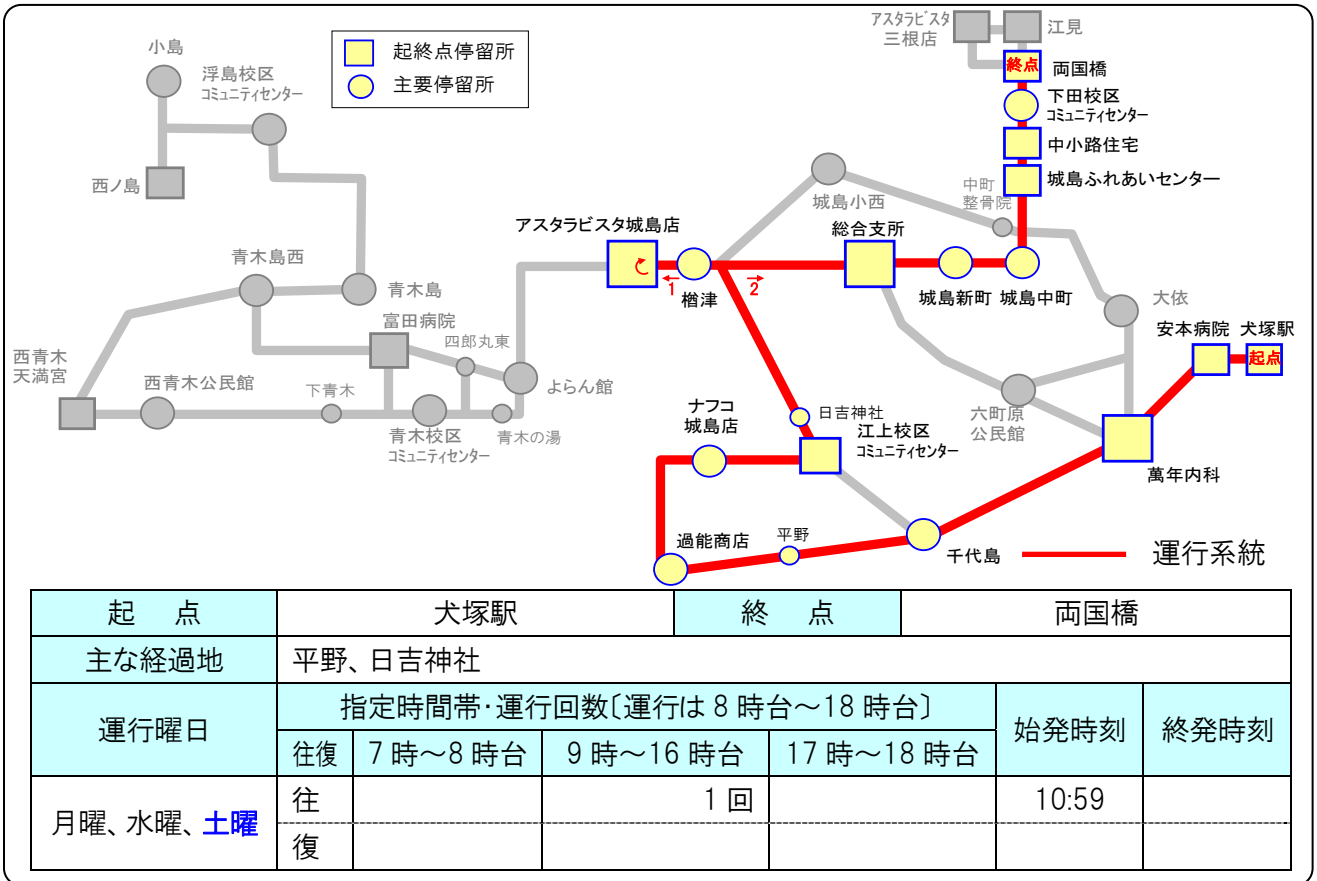

系統17 (犬塚~両国橋系統) A8便