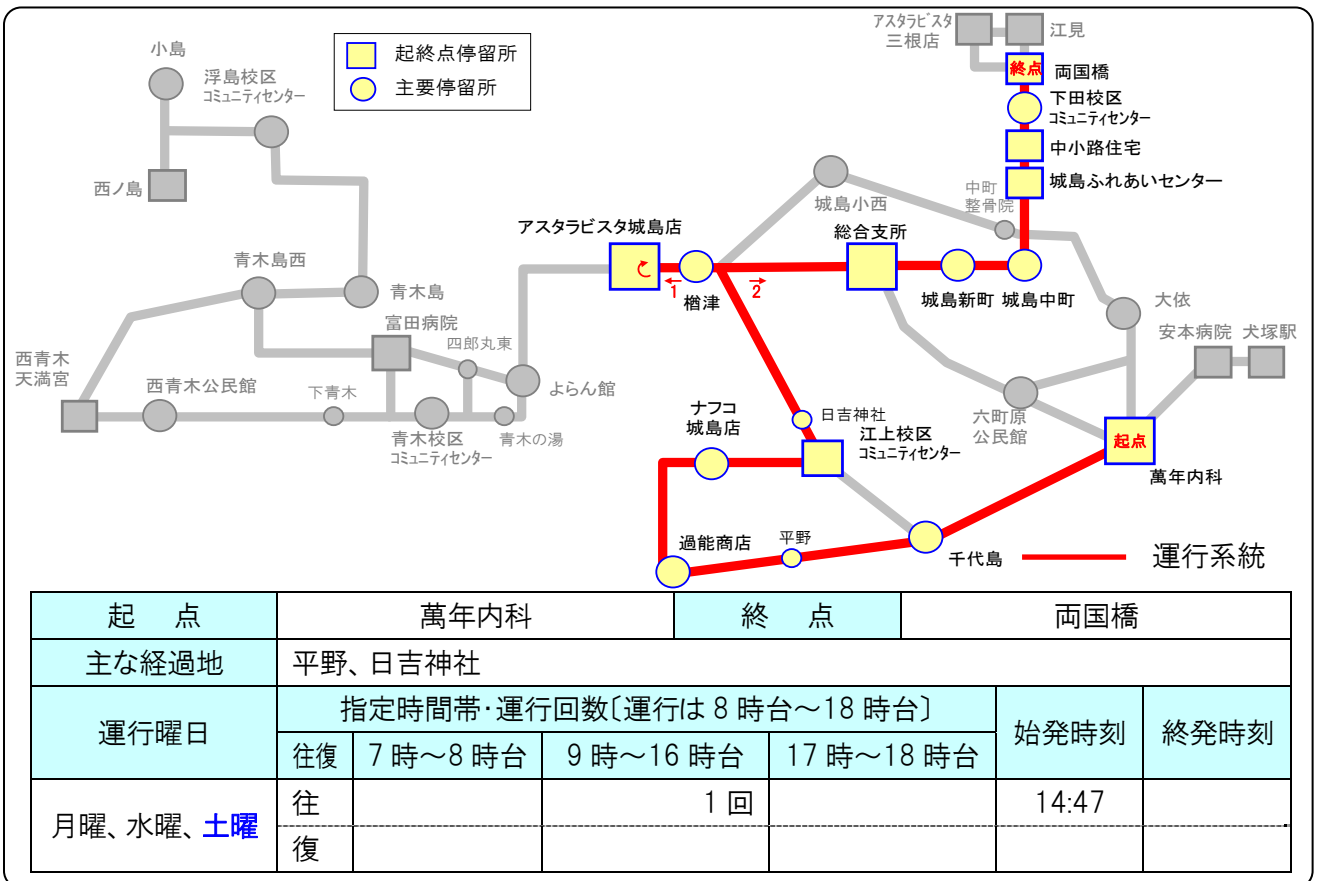

系統24 (萬年~両国橋系統) A14便