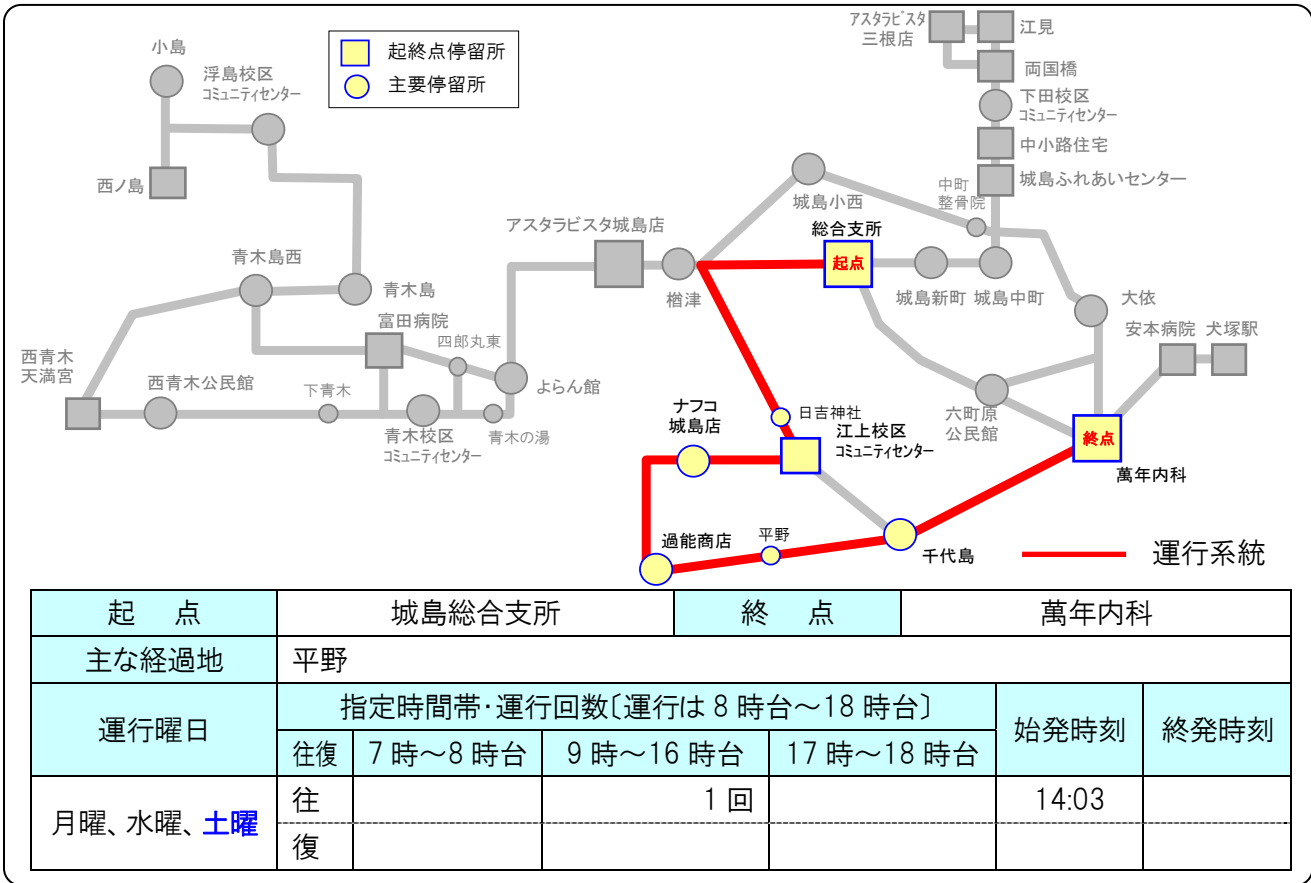

系統16 (犬塚~浜系統) A4便

系統17 (犬塚~両国橋系統) A8便

系統18 (犬塚~三根系統) A16便

系統19 (城島~両国橋系統) A18便

系統20 (両国橋~萬年系統) A3便、A7便

系統21 (支所～萬年系統) A11便

系統22 (萬年～三根系統) A6便

系統23 (萬年~支所系統) A10便