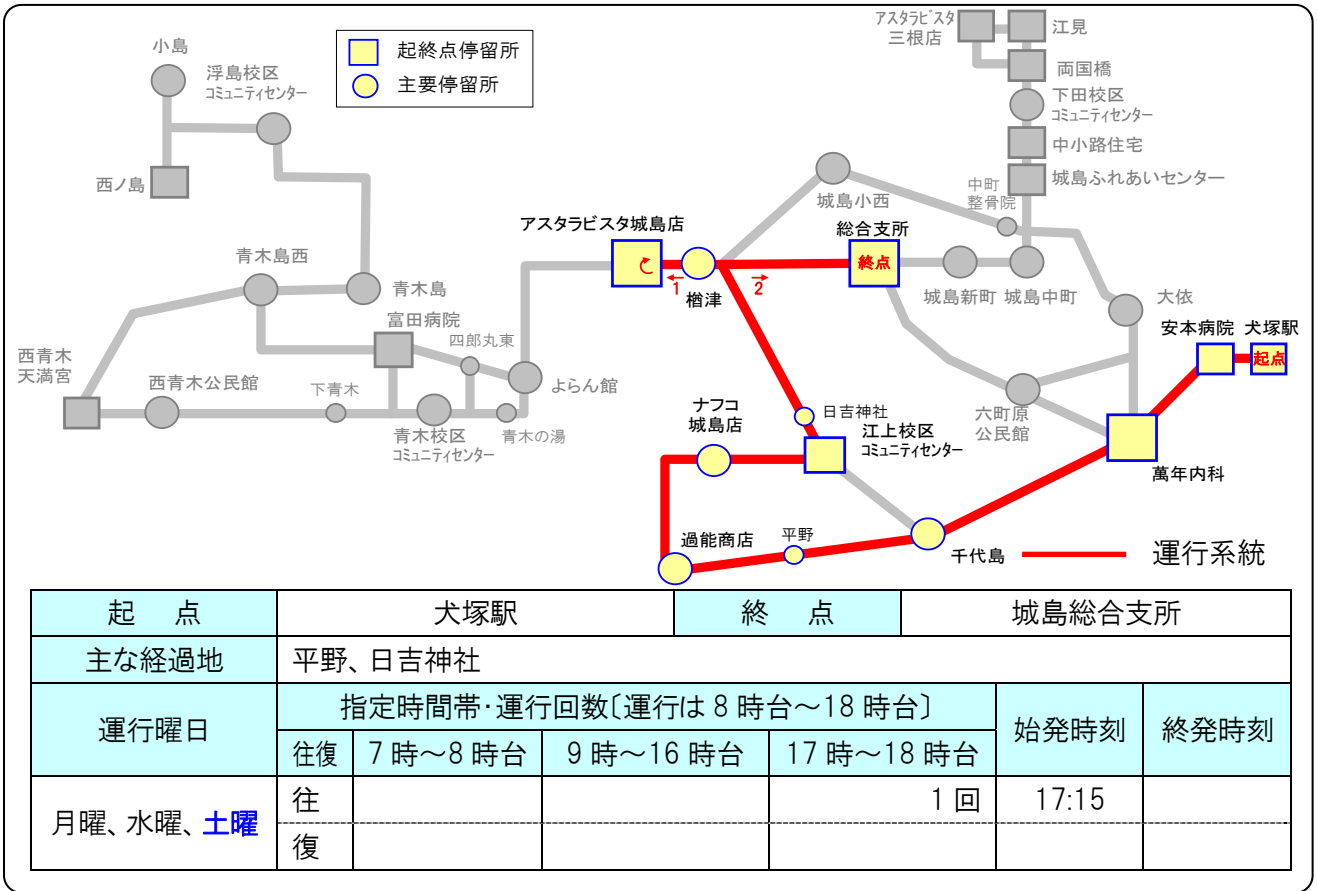

系統25 (犬塚～支所系統) A20便