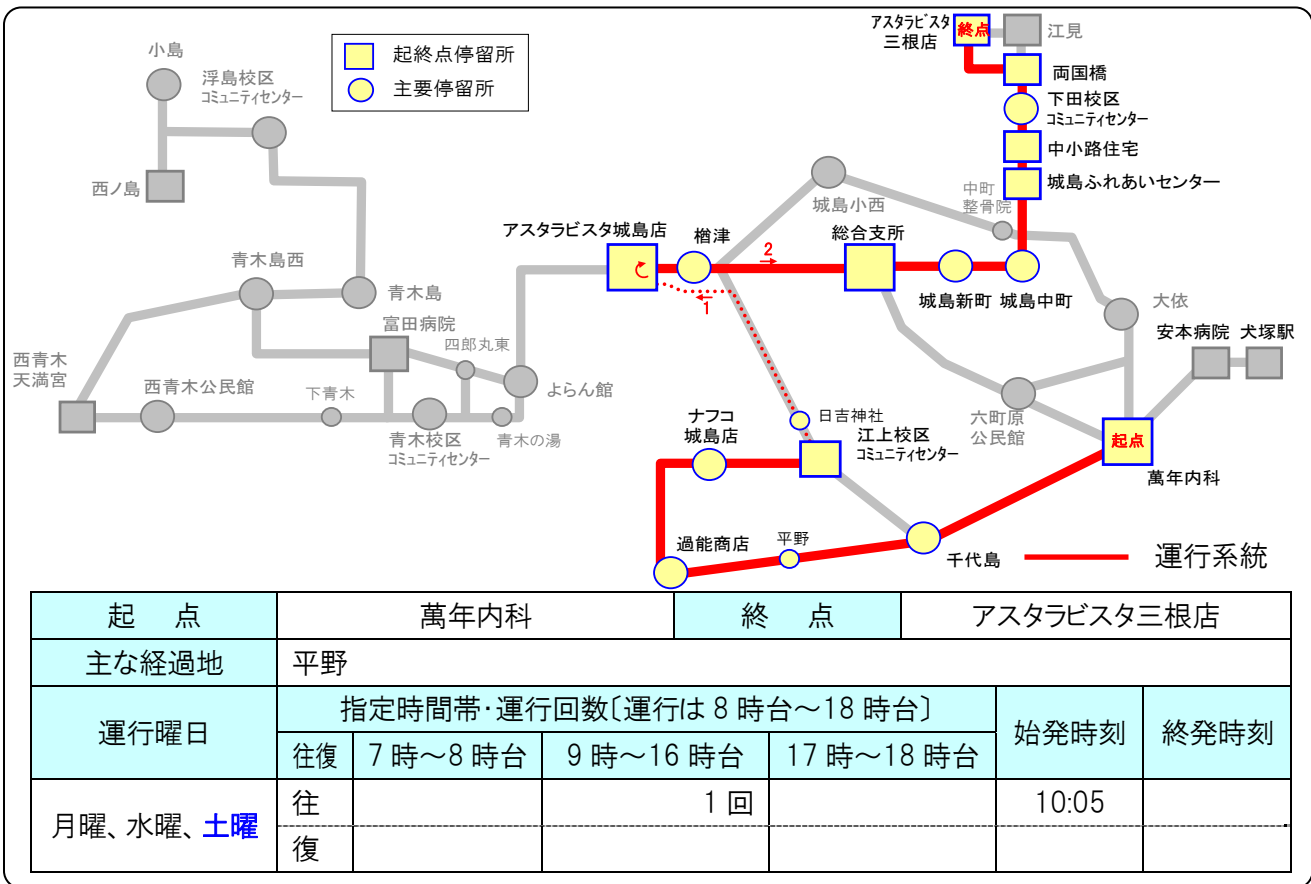

系統16 (犬塚~浜系統) A4便

系統17 (犬塚~両国橋系統) A8便

系統18 (犬塚~三根系統) A16便

系統19 (城島~両国橋系統) A18便

系統20 (両国橋~萬年系統) A3便、A7便

系統21 (支所～萬年系統) A11便

系統22 (萬年～三根系統) A6便

系統23 (萬年~支所系統) A10便