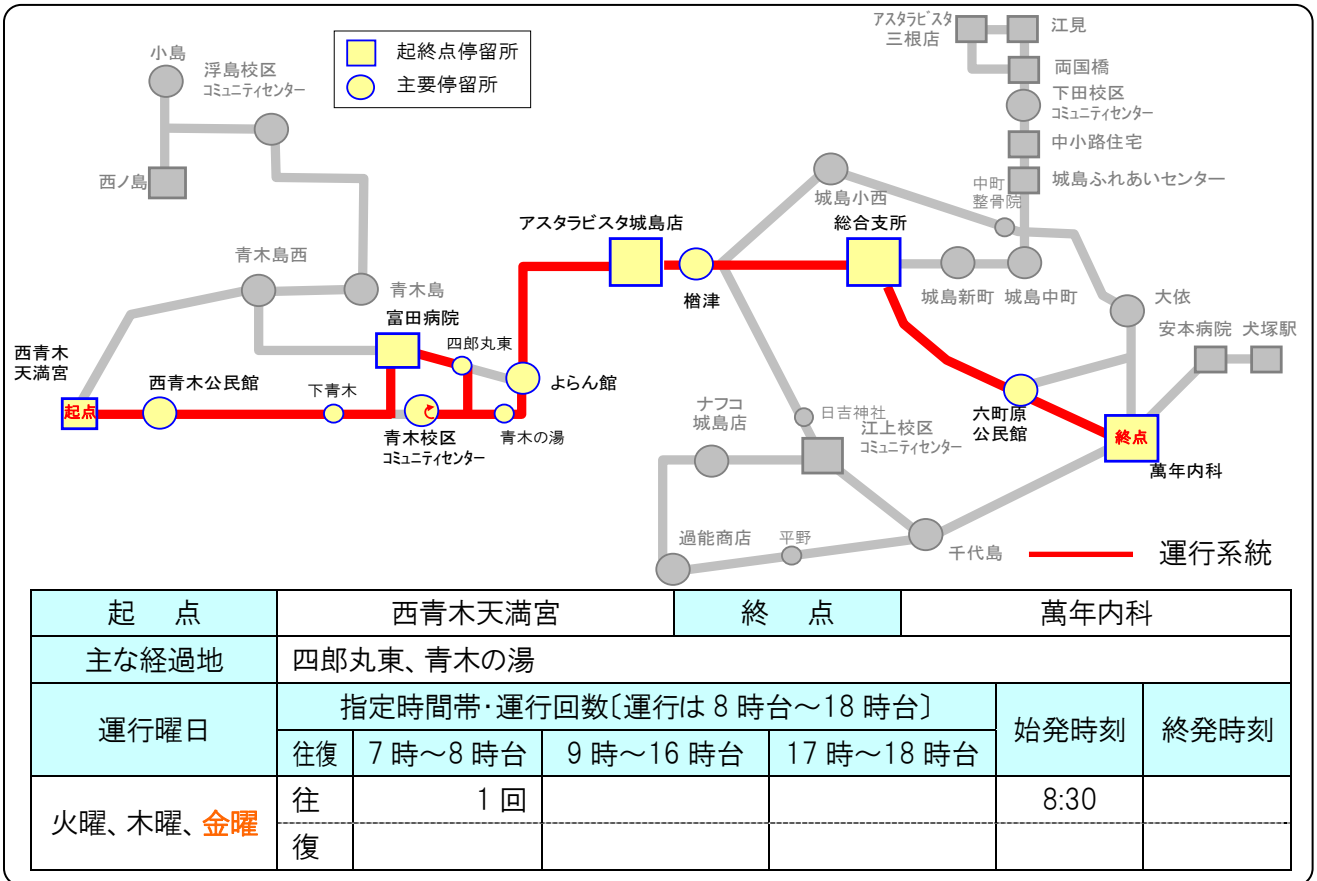

※予約があった場合のみ運行し、A○便と下田校区コミュニティセンターで接続する

※丸島、城島分のどちらかのバス停のみの予約の場合、予約の無かったバス停には寄らず最短経路で運行する。

城島地域よりみちバス運行計画

■ 運行系統 日程B（火曜・木曜・金曜運行） B○便

系統番号	系統名	便名	起点	主な経過地	終点
系統1	西青木・四郎丸 ～萬年	B1便	西青木天満宮	四郎丸東、青木の湯	萬年内科
系統2	西青木・中町 ～萬年	B5、B14 B17便	西青木天満宮	大依、青木の湯、下青木	萬年内科
系統3	西青木～萬年	B9、B10 B18便	西青木天満宮	四郎丸、青木の湯	萬年内科
系統4	西ノ島・中町 ～萬年	B11便	西ノ島	大依	萬年内科
系統5	富田・萬年 ～支所	B19便	富田病院	青木の湯、大依、萬年内科	総合支所
系統6	萬年～富田	B2便	萬年内科	青木の湯	富田病院
系統7	萬年・四郎丸 ～西青木	B6便	萬年内科	大依、青木の湯、四郎丸東	西青木天満宮
系統8	西ノ島・青木 ～犬塚	B3便 B8便	西ノ島	青木の湯、大依	犬塚駅
系統9	西ノ島・中町 ～犬塚	B4便 B7便	西ノ島	大依	犬塚駅
系統10	西青木～犬塚	B13便	西青木天満宮	下青木、青木の湯	犬塚駅
系統11	犬塚～西ノ島	B12便 B15便	犬塚駅		西ノ島
系統12	犬塚・西青木 ～西ノ島	B16便	犬塚駅	大依、青木の湯、下青木	西ノ島

■ 運行系統 日程A（月曜・水曜・土曜運行） A〇便

系統番号	系統名	便名	起点	主な経過地	終点
系統13	浜～平野・犬塚	A1便	城島ふれあいセンター	城島中町、平野	犬塚駅
系統14	浜～犬塚	A5便	城島ふれあいセンター	城島中町	犬塚駅
系統15	三根～江上	A9便 A17便	アスタラビスタ三根店		江上校区コミュニティセンター
系統16	犬塚～浜	A4	犬塚駅	日吉神社	城島ふれあいセンター
系統17	犬塚～両国橋	A8便	犬塚駅	平野、日吉神社	両国橋
系統18	犬塚～三根	A16便	犬塚駅	平野、日吉神社	アスタラビスタ三根店
系統19	城島～両国橋	A18便	アスタラビスタ城島店	城島中町	両国橋
系統20	両国橋～萬年	A3 A7便	両国橋	城島中町、平野	萬年内科
系統21	支所～萬年	A11便	城島総合支所	平野	萬年内科
系統22	萬年～三根	A6便	萬年内科	平野	アスタラビスタ三根店
系統23	萬年～支所	A10便	萬年内科	平野、日吉神社	城島総合支所
系統24	萬年～両国橋	A14便	萬年内科	平野、日吉神社	両国橋
系統25	犬塚～支所	A20便	犬塚駅	平野、日吉神社	城島総合支所
系統26	両国橋～犬塚	A13便 A15便	両国橋	城島中町、平野	犬塚駅
系統27	中小路～江見	A2便 A12便	中小路住宅		江見
系統28	丸島・城島分予約	(予約運行)	丸島・城島分		下田校区コミュニティセンター

系統1 (西青木・四郎丸～萬年系統) B1便

系統2 (西青木・中町～萬年系統) B5便、B14便、B17便

系統3 (西青木～萬年系統)

B9便、B10便、B18便

起 点	西青木天満宮	終 点	萬年内科		
主な経過地	下青木、青木の湯				
運行曜日	指定時間帯・運行回数〔運行は8時台～18時台〕			始発時刻	終発時刻
	往復	7時～8時台	9時～16時台		
火曜、木曜、 金曜	往		1回	11:25	
	復		2回	12:09	16:30