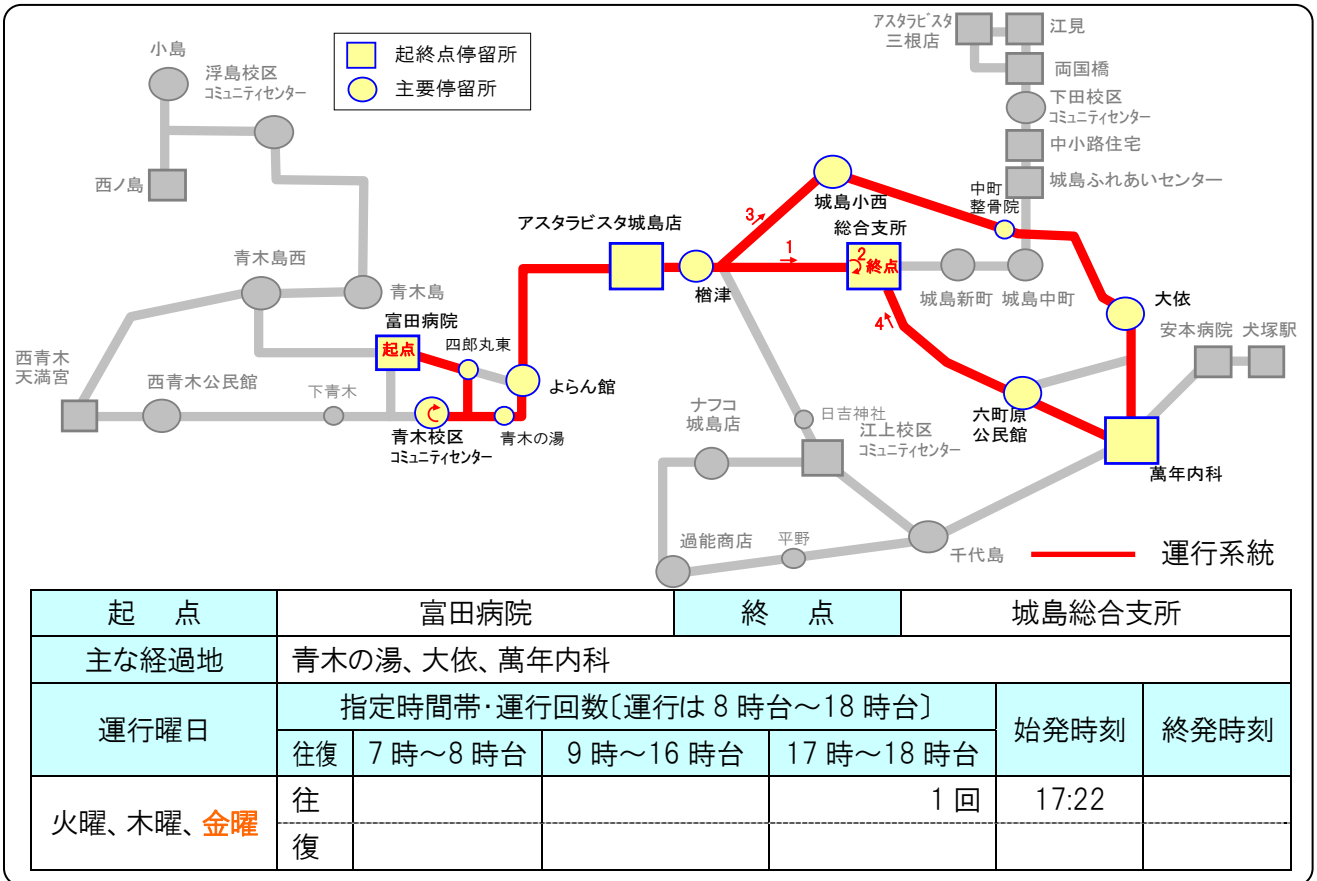

系統1 (西青木・四郎丸～萬年系統) B1便

系統2 (西青木・中町～萬年系統) B5便、B14便、B17便

系統3 (西青木～萬年系統)

B9便、B10便、B18便

起 点	西青木天満宮	終 点	萬年内科		
主な経過地	下青木、青木の湯				
運行曜日	指定時間帯・運行回数〔運行は8時台～18時台〕			始発時刻	終発時刻
	往復	7時～8時台	9時～16時台		
火曜、木曜、 金曜	往		1回	11:25	
	復		2回	12:09	16:30

系統4 (西ノ島・中町～萬年系統)

B11便

起 点	西ノ島	終 点	萬年内科		
主な経過地	大依				
運行曜日	指定時間帯・運行回数〔運行は8時台～18時台〕			始発時刻	終発時刻
	往復	7時～8時台	9時～16時台		
火曜、木曜、 金曜	往		1回	13:49	
	復				

系統5 (富田・萬年~支所系統) B19便

系統6 (萬年~富田系統) B2便

系統7 (萬年・四郎丸~西青木系統) B6便