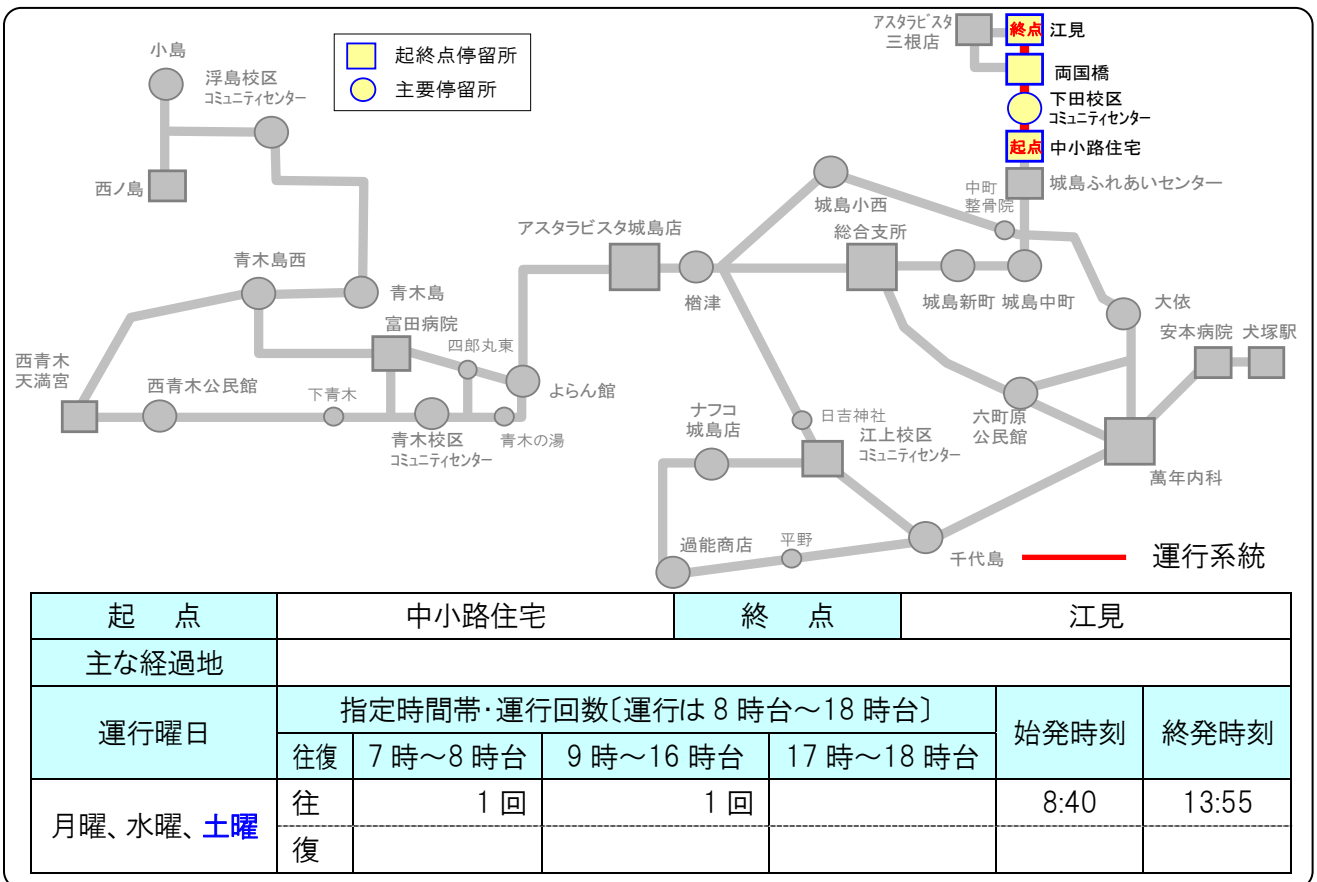

系統24 (萬年~両国橋系統) A14便

系統25 (犬塚～支所系統) A20便

系統26 (両国橋～犬塚系統) A13便、A15便

系統27 (中小路～江見系統) A2便、A12便

系統28 (丸島・城島分予約系統)

城島地域よりみちバス 運行経路図

凡 例

- 運行ルート
- - - 迂回時ルート
- 運行ルート（便数少）
- 停留所（通常バス停）
- ◐ 停留所（要予約バス停）
- ◆ 停留所（通常バス停）
※西鉄バスのバス停と共用
- 丸島・城島分系統
- ○ 路線バス大善寺線と停留所
- ◐ 上下で停留所位置の異なる停留所
- （新設予定の停留所）
- 西鉄天神大牟田線と駅
- 久留米市城島地域界
- - - 小学校区界