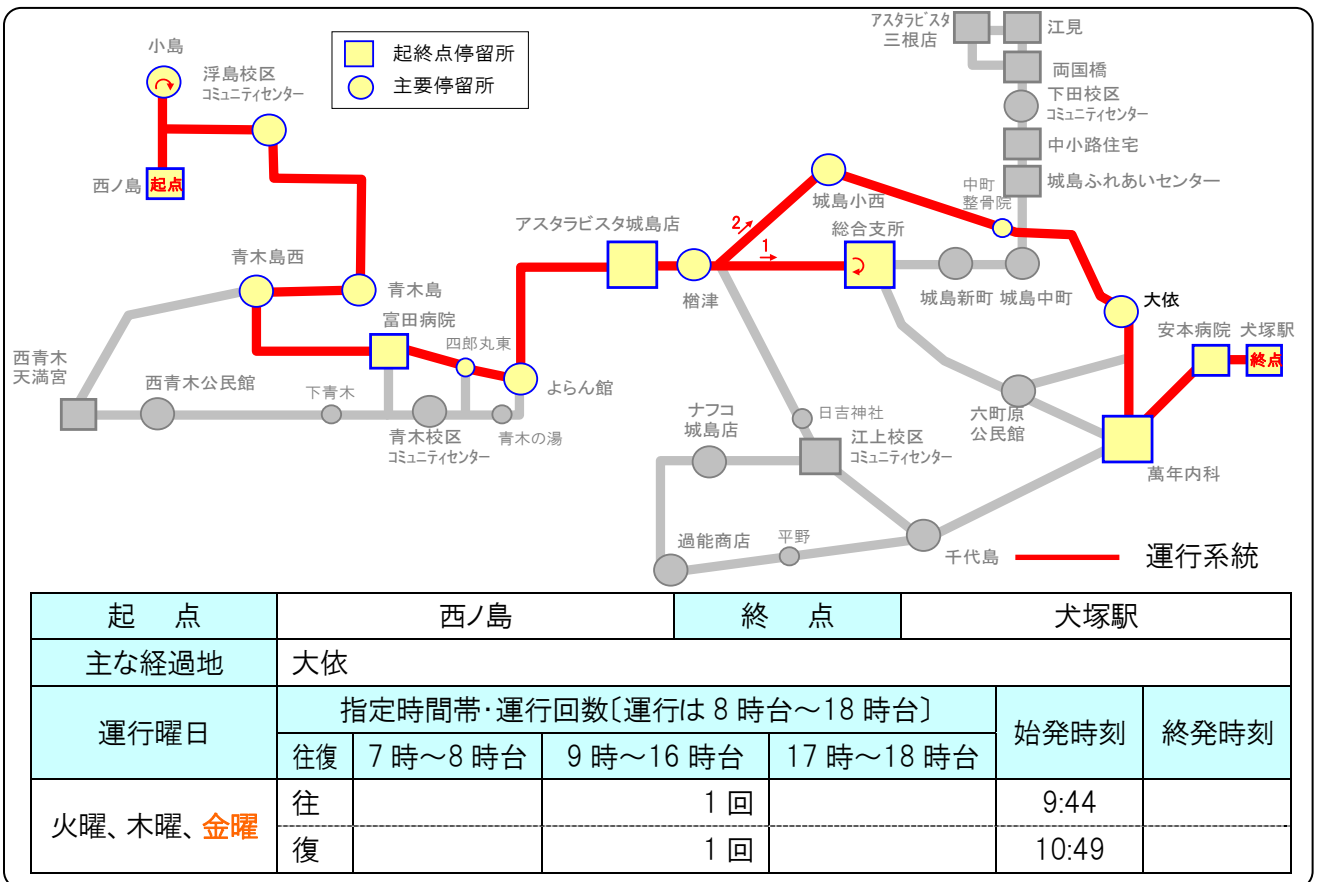

系統9 (西ノ島・中町~犬塚系統) B4便、B7便