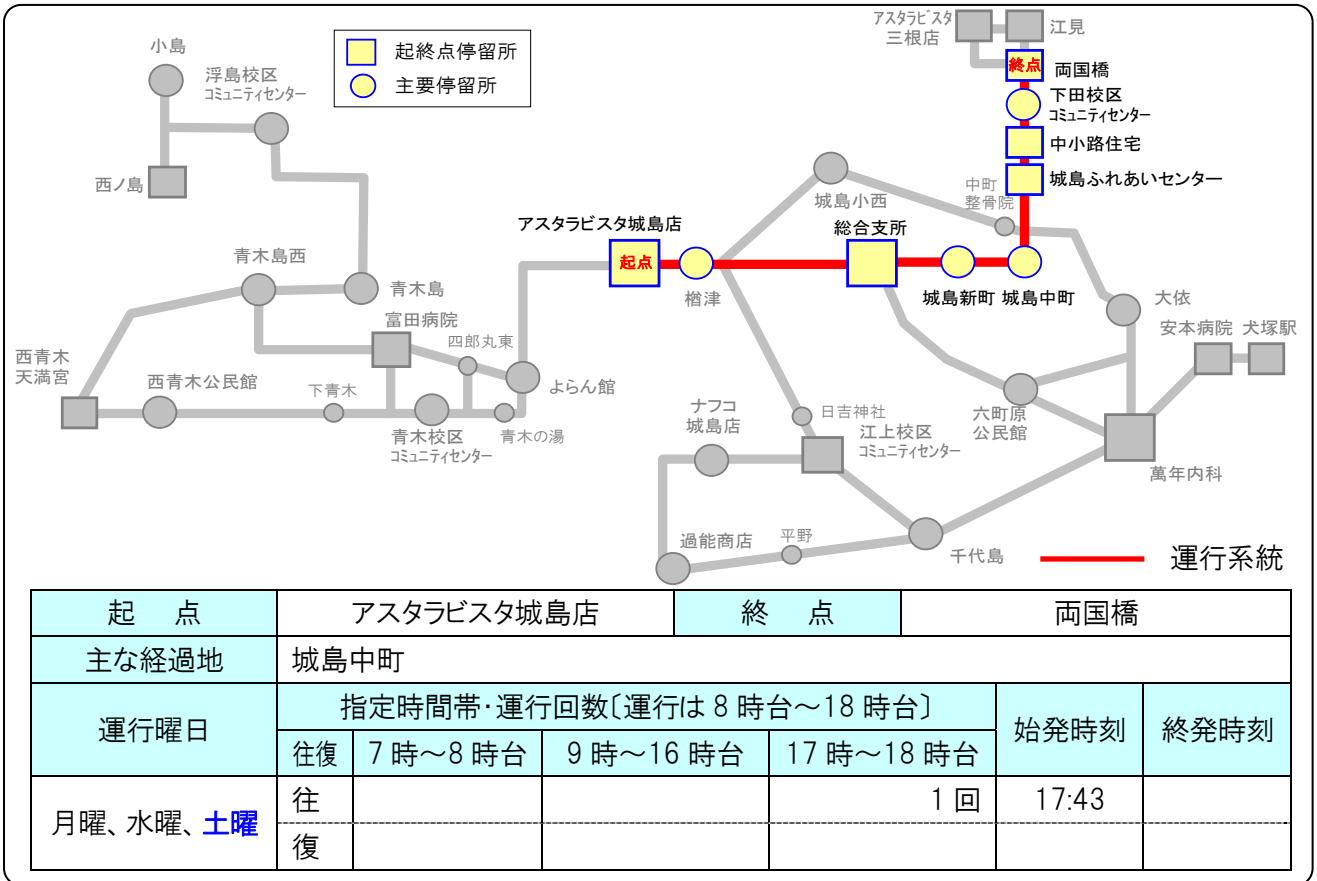

系統16 (犬塚~浜系統) A4便

系統17 (犬塚~両国橋系統) A8便

系統18 (犬塚~三根系統) A16便

系統19 (城島~両国橋系統) A18便

系統20 (両国橋~萬年系統) A3便、A7便

系統21 (支所～萬年系統) A11便

系統22 (萬年～三根系統) A6便

系統23 (萬年~支所系統) A10便