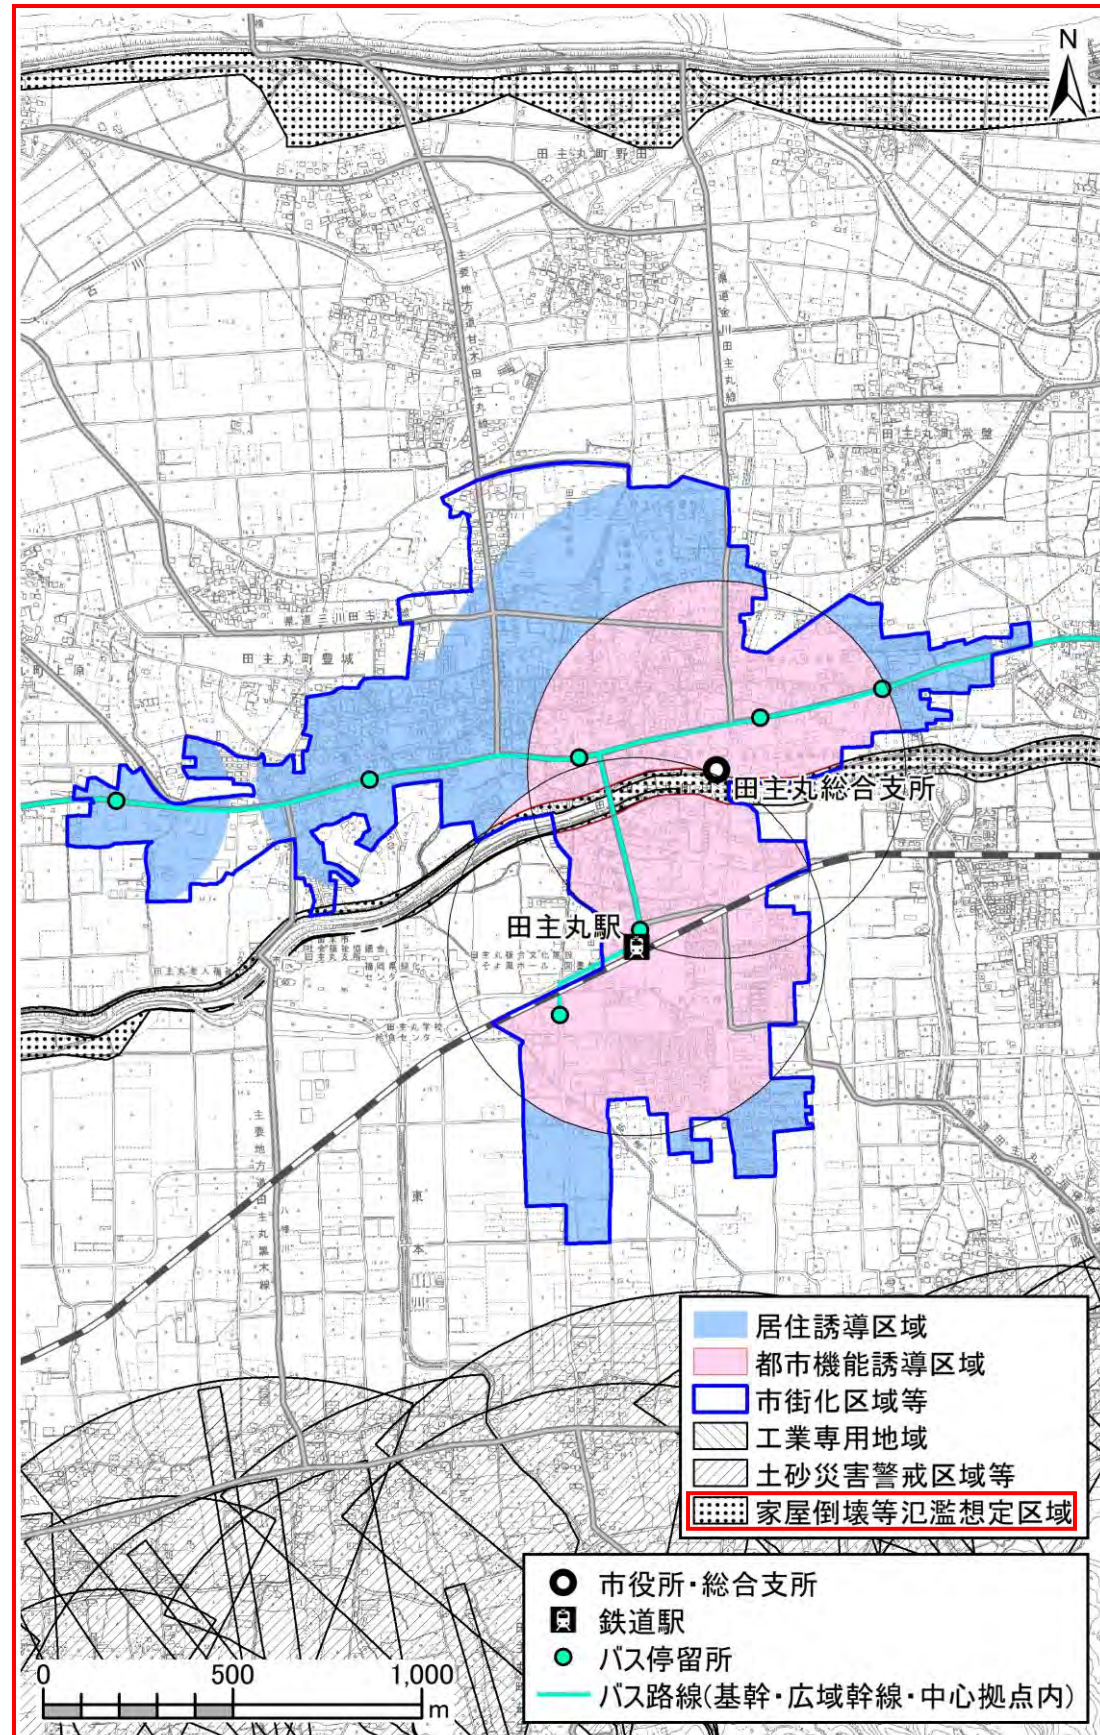

変 更 後	変 更 前
<b>「5. 都市機能誘導区域及び誘導施設」 関連</b>	<b>「5. 都市機能誘導区域及び誘導施設」 関連</b>
<p>5-1. 都市機能誘導区域</p> <p>1. 都市機能誘導区域とは</p> <p style="text-align: center;"><u>略（変更なし）</u></p> <p>2. 久留米市における都市機能誘導区域の設定について</p> <p>◆久留米市における都市機能誘導区域設定の考え方</p> <p>①都市機能誘導区域設定の視点（根拠）</p> <p style="text-align: center;"><u>略（変更なし）</u></p> <p>②都市機能誘導区域設定で用いた基準の考え</p> <p style="text-align: center;"><u>略（変更なし）</u></p> <p>③都市機能誘導区域図</p>	<p>5-1. 都市機能誘導区域</p> <p>1. 都市機能誘導区域とは</p> <p style="text-align: center;"><u>略（変更なし）</u></p> <p>2. 久留米市における都市機能誘導区域の設定について</p> <p>◆久留米市における都市機能誘導区域設定の考え方</p> <p>①都市機能誘導区域設定の視点（根拠）</p> <p style="text-align: center;"><u>略（変更なし）</u></p> <p>②都市機能誘導区域設定で用いた基準の考え</p> <p style="text-align: center;"><u>略（変更なし）</u></p> <p>③都市機能誘導区域図</p>

変更後

図：都市機能誘導区域(久留米中心地域 ※善導寺、荒木、大善寺を除く)

変更前

図：都市機能誘導区域(久留米中心地域 ※善導寺、荒木、大善寺を除く)

変更後

図：都市機能誘導区域(大善寺地域、三潁地域)

変更前

図：都市機能誘導区域(大善寺地域、三潁地域)

図：都市機能誘導区域(北野地域)

図：都市機能誘導区域(北野地域)

図：都市機能誘導区域(田主丸地域)

図：都市機能誘導区域(田主丸地域)