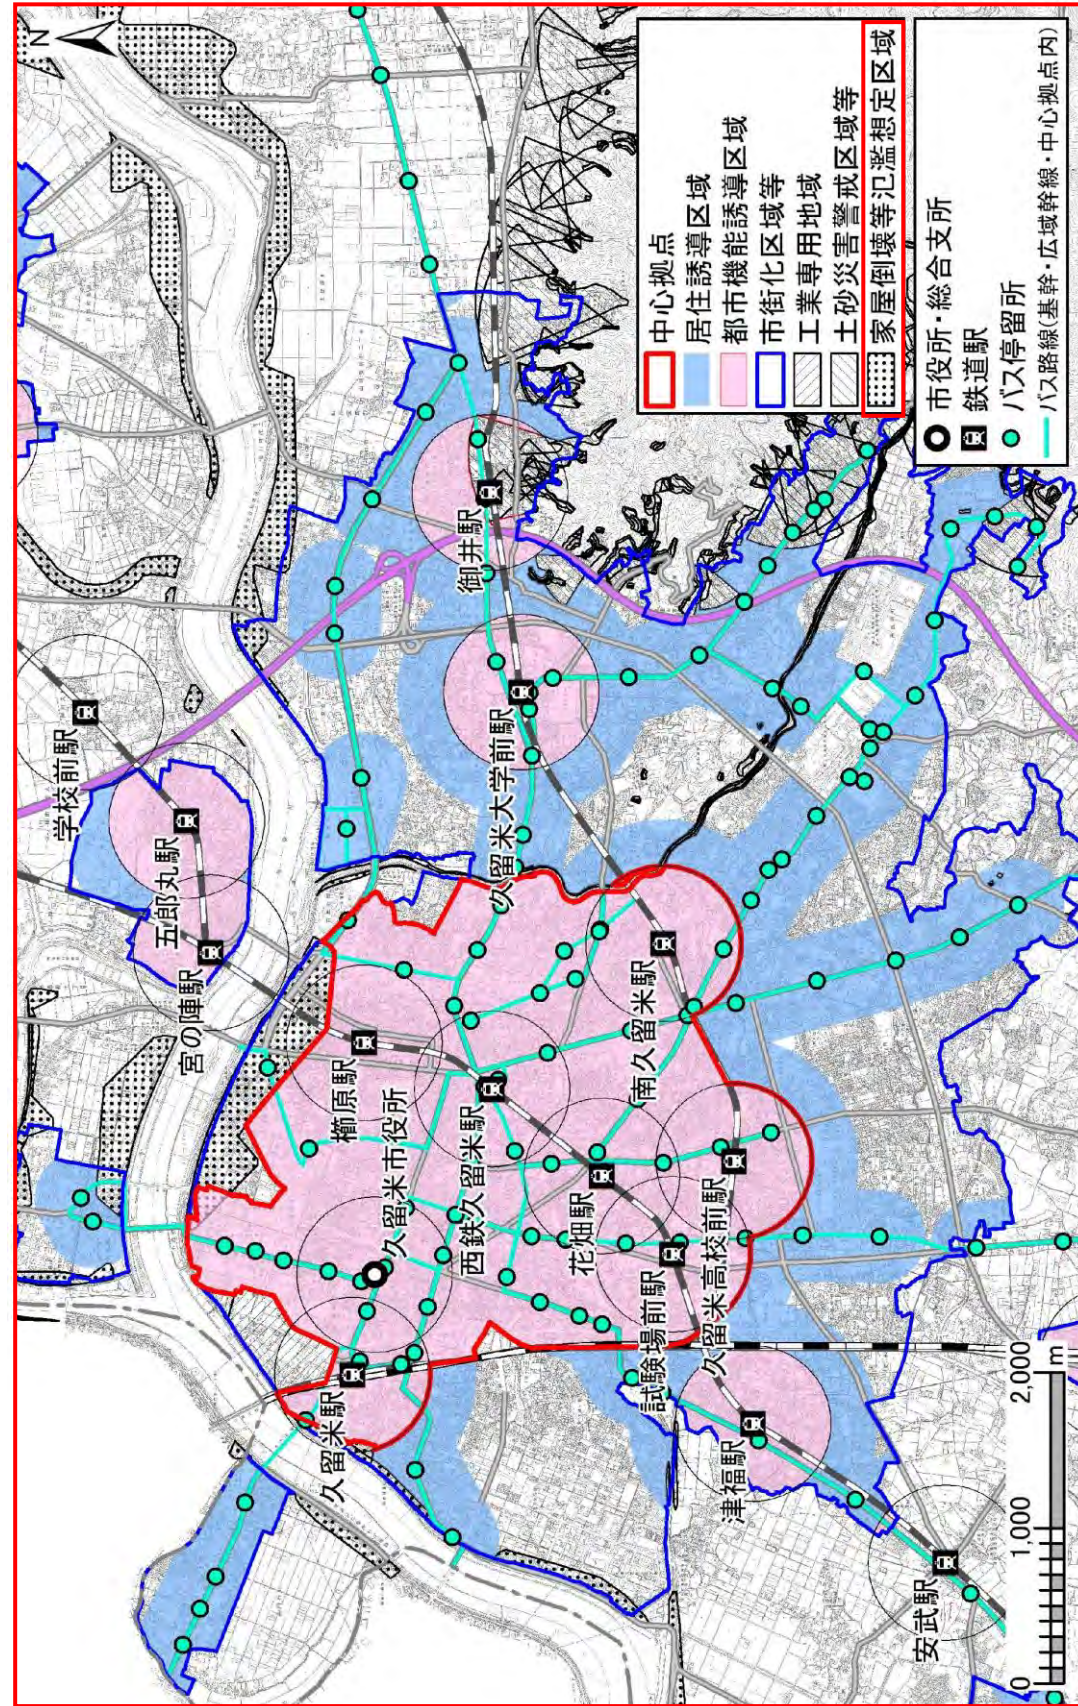

変 更 後	変 更 前
<b>「5. 都市機能誘導区域及び誘導施設」 関連</b>	<b>「5. 都市機能誘導区域及び誘導施設」 関連</b>
<p>5-1. 都市機能誘導区域</p> <p>1. 都市機能誘導区域とは</p> <p style="text-align: center;"><u>略（変更なし）</u></p> <p>2. 久留米市における都市機能誘導区域の設定について</p> <p>◆久留米市における都市機能誘導区域設定の考え方</p> <p>①都市機能誘導区域設定の視点（根拠）</p> <p style="text-align: center;"><u>略（変更なし）</u></p> <p>②都市機能誘導区域設定で用いた基準の考え</p> <p style="text-align: center;"><u>略（変更なし）</u></p> <p>③都市機能誘導区域図</p>	<p>5-1. 都市機能誘導区域</p> <p>1. 都市機能誘導区域とは</p> <p style="text-align: center;"><u>略（変更なし）</u></p> <p>2. 久留米市における都市機能誘導区域の設定について</p> <p>◆久留米市における都市機能誘導区域設定の考え方</p> <p>①都市機能誘導区域設定の視点（根拠）</p> <p style="text-align: center;"><u>略（変更なし）</u></p> <p>②都市機能誘導区域設定で用いた基準の考え</p> <p style="text-align: center;"><u>略（変更なし）</u></p> <p>③都市機能誘導区域図</p>

変更後

図：都市機能誘導区域(久留米中心地域 ※善導寺、荒木、大善寺を除く)

変更前

図：都市機能誘導区域(久留米中心地域 ※善導寺、荒木、大善寺を除く)

変更後

図：都市機能誘導区域(大善寺地域、三潁地域)

変更前

図：都市機能誘導区域(大善寺地域、三潁地域)

図：都市機能誘導区域(北野地域)

図：都市機能誘導区域(北野地域)

図：都市機能誘導区域(田主丸地域)

図：都市機能誘導区域(田主丸地域)