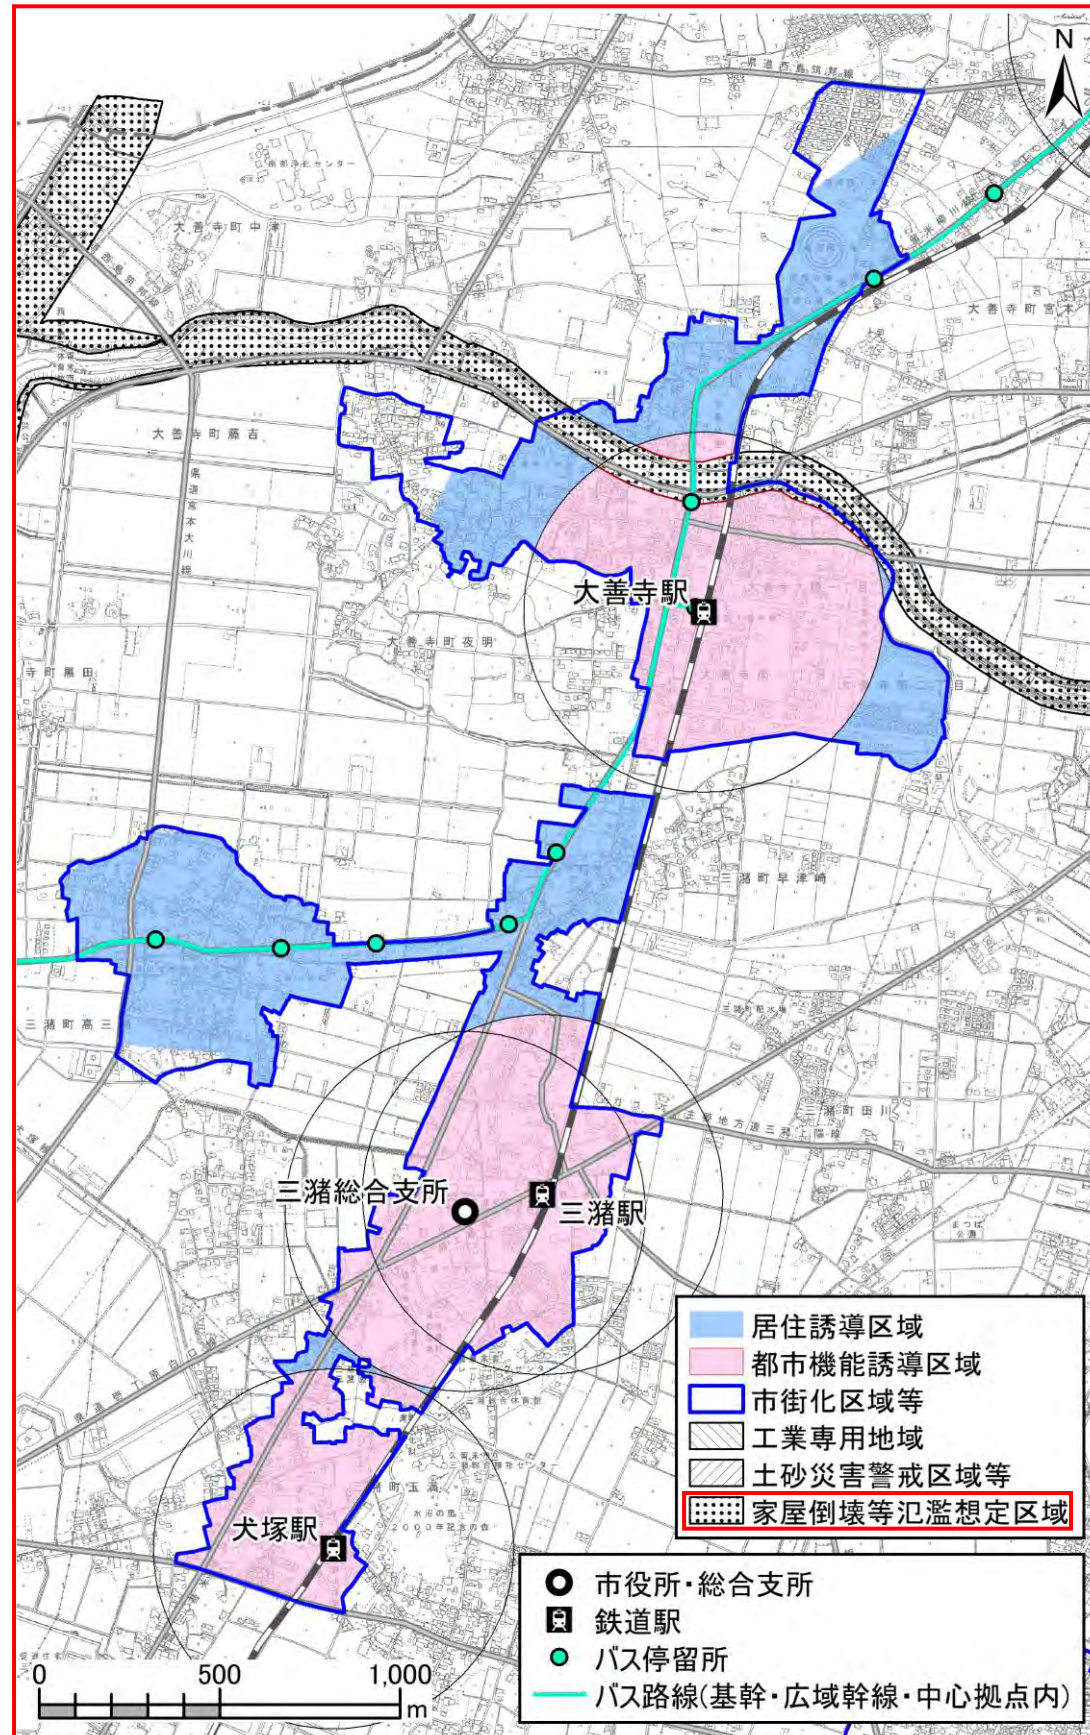

変 更 後	変 更 前
<b>「5. 都市機能誘導区域及び誘導施設」 関連</b>	<b>「5. 都市機能誘導区域及び誘導施設」 関連</b>
<p>5-1. 都市機能誘導区域</p> <p>1. 都市機能誘導区域とは</p> <p style="text-align: center;"><u>略（変更なし）</u></p> <p>2. 久留米市における都市機能誘導区域の設定について</p> <p>◆久留米市における都市機能誘導区域設定の考え方</p> <p>①都市機能誘導区域設定の視点（根拠）</p> <p style="text-align: center;"><u>略（変更なし）</u></p> <p>②都市機能誘導区域設定で用いた基準の考え</p> <p style="text-align: center;"><u>略（変更なし）</u></p> <p>③都市機能誘導区域図</p>	<p>5-1. 都市機能誘導区域</p> <p>1. 都市機能誘導区域とは</p> <p style="text-align: center;"><u>略（変更なし）</u></p> <p>2. 久留米市における都市機能誘導区域の設定について</p> <p>◆久留米市における都市機能誘導区域設定の考え方</p> <p>①都市機能誘導区域設定の視点（根拠）</p> <p style="text-align: center;"><u>略（変更なし）</u></p> <p>②都市機能誘導区域設定で用いた基準の考え</p> <p style="text-align: center;"><u>略（変更なし）</u></p> <p>③都市機能誘導区域図</p>

変更後

図：都市機能誘導区域(久留米中心地域 ※善導寺、荒木、大善寺を除く)

変更前

図：都市機能誘導区域(久留米中心地域 ※善導寺、荒木、大善寺を除く)

変更後

図：都市機能誘導区域(大善寺地域、三潁地域)

変更前

図：都市機能誘導区域(大善寺地域、三潁地域)

図：都市機能誘導区域(北野地域)

図：都市機能誘導区域(北野地域)

図：都市機能誘導区域(田主丸地域)

図：都市機能誘導区域(田主丸地域)