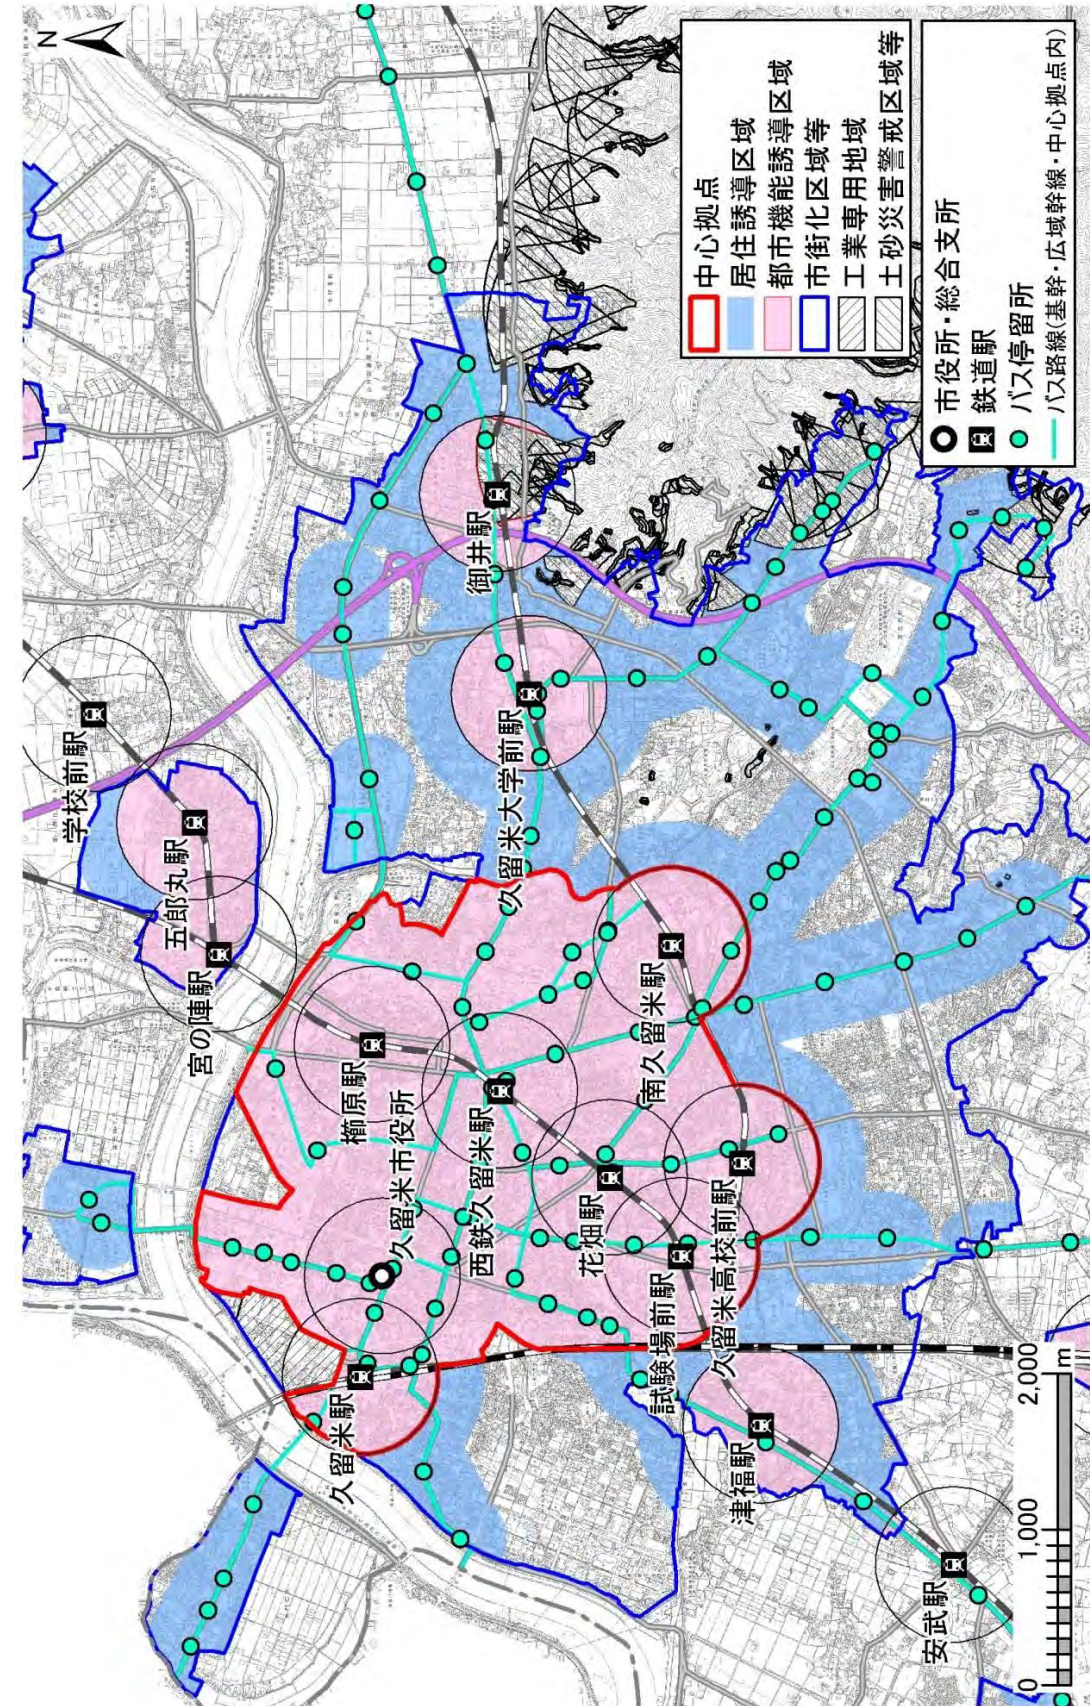

変 更 後	変 更 前
<b>「5. 都市機能誘導区域及び誘導施設」 関連</b>	<b>「5. 都市機能誘導区域及び誘導施設」 関連</b>
<p>5-1. 都市機能誘導区域</p> <p>1. 都市機能誘導区域とは</p> <p style="text-align: center;"><u>略（変更なし）</u></p> <p>2. 久留米市における都市機能誘導区域の設定について</p> <p>◆久留米市における都市機能誘導区域設定の考え方</p> <p>①都市機能誘導区域設定の視点（根拠）</p> <p style="text-align: center;"><u>略（変更なし）</u></p> <p>②都市機能誘導区域設定で用いた基準の考え</p> <p style="text-align: center;"><u>略（変更なし）</u></p> <p>③都市機能誘導区域図</p>	<p>5-1. 都市機能誘導区域</p> <p>1. 都市機能誘導区域とは</p> <p style="text-align: center;"><u>略（変更なし）</u></p> <p>2. 久留米市における都市機能誘導区域の設定について</p> <p>◆久留米市における都市機能誘導区域設定の考え方</p> <p>①都市機能誘導区域設定の視点（根拠）</p> <p style="text-align: center;"><u>略（変更なし）</u></p> <p>②都市機能誘導区域設定で用いた基準の考え</p> <p style="text-align: center;"><u>略（変更なし）</u></p> <p>③都市機能誘導区域図</p>

変更後

図：都市機能誘導区域(久留米中心地域 ※善導寺、荒木、大善寺を除く)

変更前

図：都市機能誘導区域(久留米中心地域 ※善導寺、荒木、大善寺を除く)

変更後

図：都市機能誘導区域(大善寺地域、三潁地域)

変更前

図：都市機能誘導区域(大善寺地域、三潁地域)

図：都市機能誘導区域(北野地域)

図：都市機能誘導区域(北野地域)

図：都市機能誘導区域(田主丸地域)

図：都市機能誘導区域(田主丸地域)