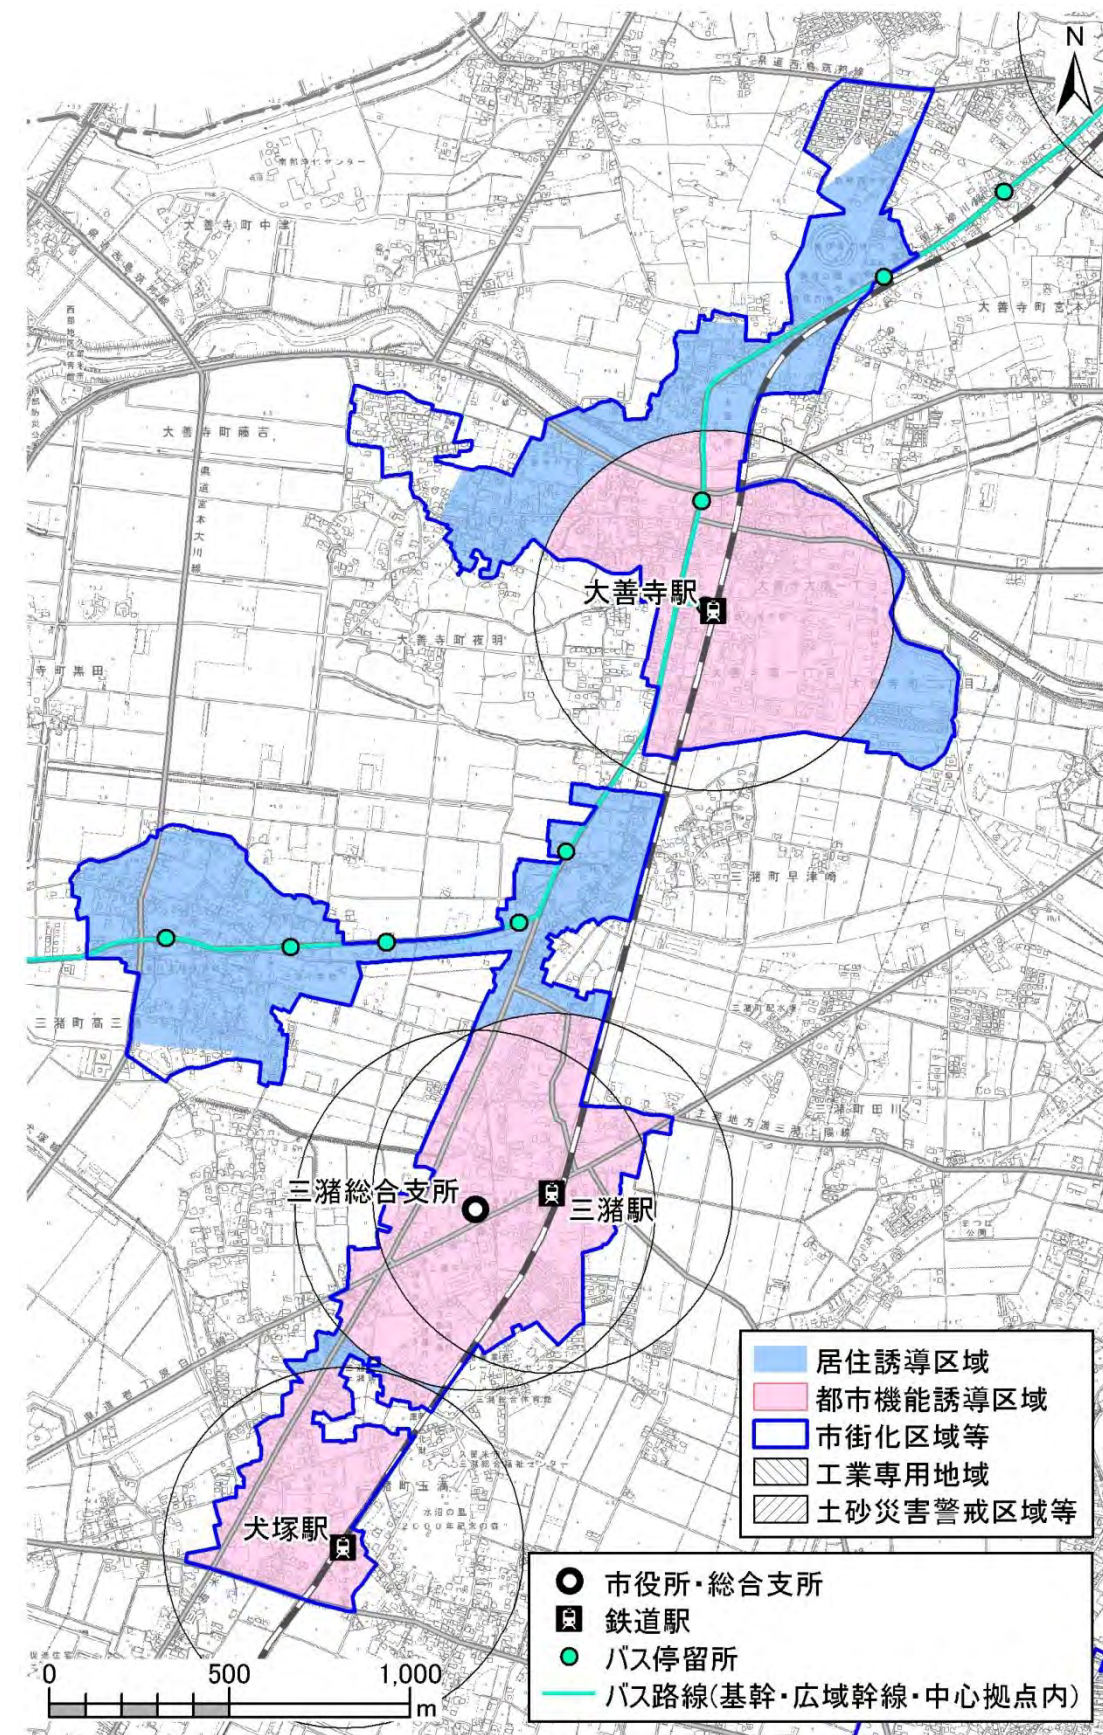

変 更 後	変 更 前
<b>「5. 都市機能誘導区域及び誘導施設」 関連</b>	<b>「5. 都市機能誘導区域及び誘導施設」 関連</b>
<p>5-1. 都市機能誘導区域</p> <p>1. 都市機能誘導区域とは</p> <p style="text-align: center;"><u>略（変更なし）</u></p> <p>2. 久留米市における都市機能誘導区域の設定について</p> <p>◆久留米市における都市機能誘導区域設定の考え方</p> <p>①都市機能誘導区域設定の視点（根拠）</p> <p style="text-align: center;"><u>略（変更なし）</u></p> <p>②都市機能誘導区域設定で用いた基準の考え</p> <p style="text-align: center;"><u>略（変更なし）</u></p> <p>③都市機能誘導区域図</p>	<p>5-1. 都市機能誘導区域</p> <p>1. 都市機能誘導区域とは</p> <p style="text-align: center;"><u>略（変更なし）</u></p> <p>2. 久留米市における都市機能誘導区域の設定について</p> <p>◆久留米市における都市機能誘導区域設定の考え方</p> <p>①都市機能誘導区域設定の視点（根拠）</p> <p style="text-align: center;"><u>略（変更なし）</u></p> <p>②都市機能誘導区域設定で用いた基準の考え</p> <p style="text-align: center;"><u>略（変更なし）</u></p> <p>③都市機能誘導区域図</p>

変更後

図：都市機能誘導区域(久留米中心地域 ※善導寺、荒木、大善寺を除く)

変更前

図：都市機能誘導区域(久留米中心地域 ※善導寺、荒木、大善寺を除く)

変更後

図：都市機能誘導区域(大善寺地域、三潁地域)

変更前

図：都市機能誘導区域(大善寺地域、三潁地域)

図：都市機能誘導区域(北野地域)

図：都市機能誘導区域(北野地域)

図：都市機能誘導区域(田主丸地域)

図：都市機能誘導区域(田主丸地域)