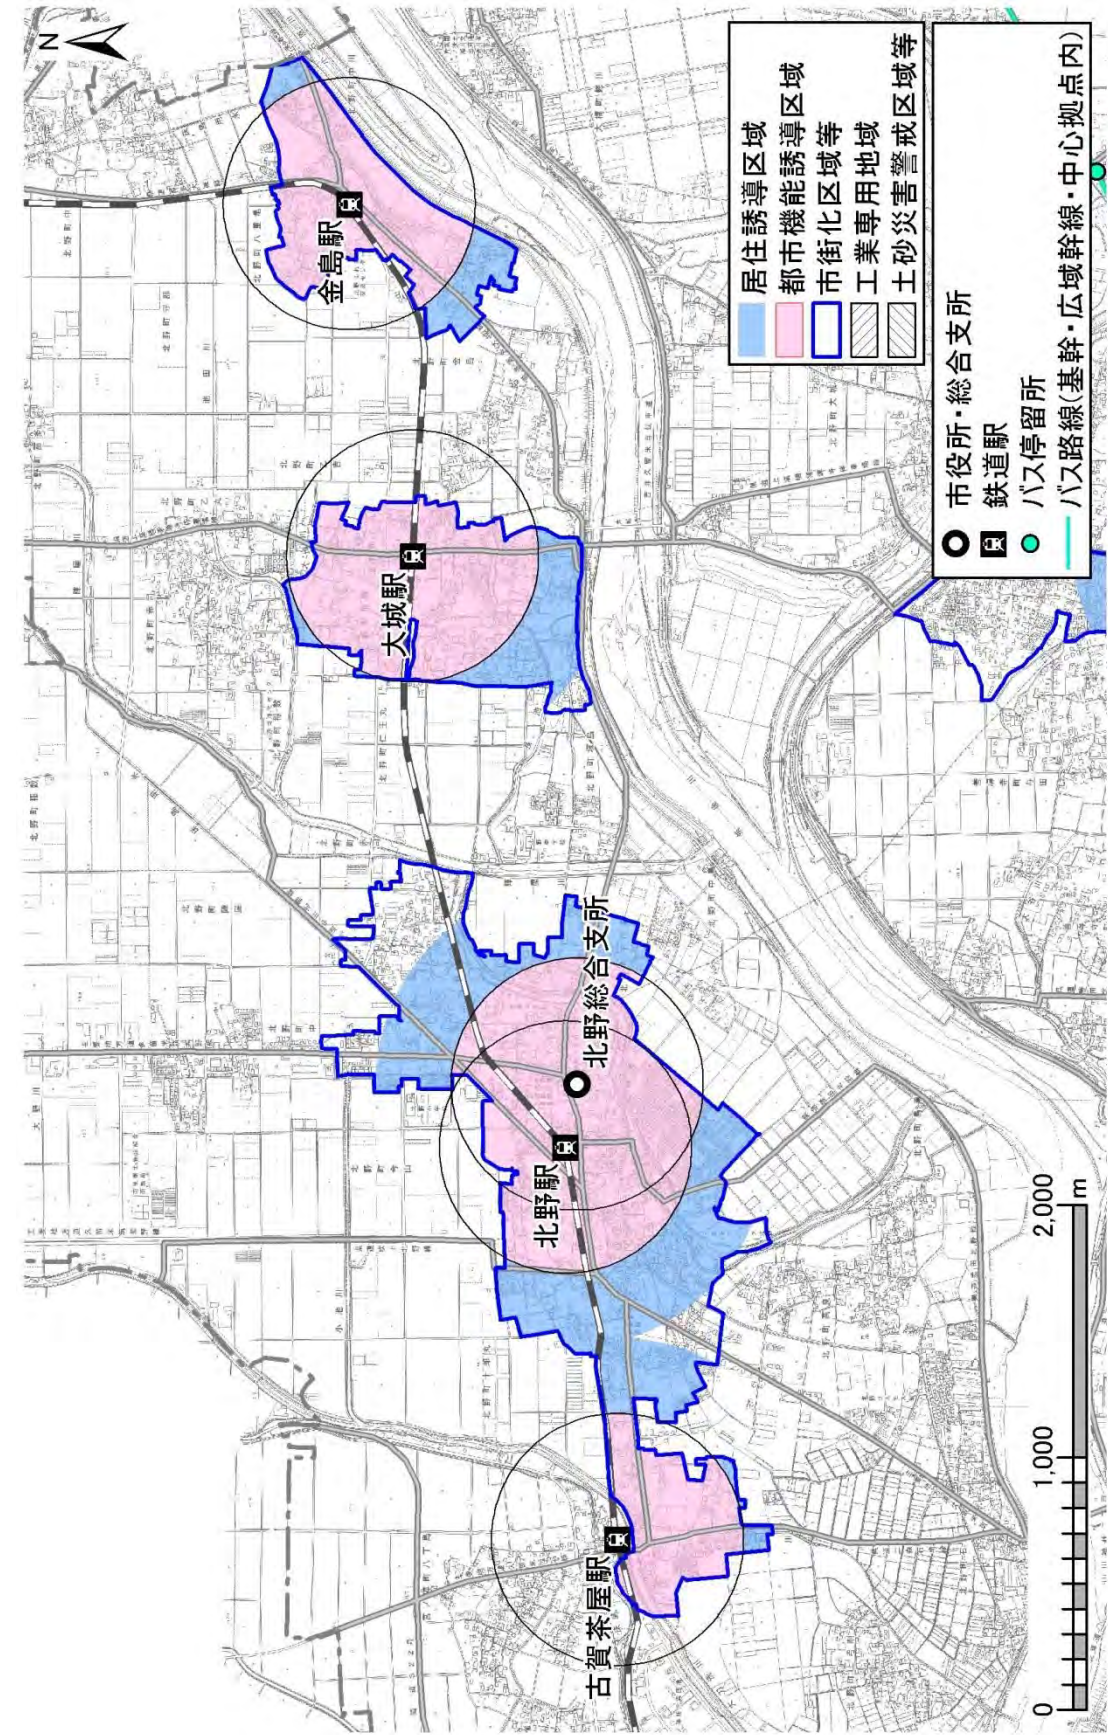

変 更 後	変 更 前
<b>「5. 都市機能誘導区域及び誘導施設」 関連</b>	<b>「5. 都市機能誘導区域及び誘導施設」 関連</b>
<p>5-1. 都市機能誘導区域</p> <p>1. 都市機能誘導区域とは</p> <p style="text-align: center;"><u>略（変更なし）</u></p> <p>2. 久留米市における都市機能誘導区域の設定について</p> <p>◆久留米市における都市機能誘導区域設定の考え方</p> <p>①都市機能誘導区域設定の視点（根拠）</p> <p style="text-align: center;"><u>略（変更なし）</u></p> <p>②都市機能誘導区域設定で用いた基準の考え</p> <p style="text-align: center;"><u>略（変更なし）</u></p> <p>③都市機能誘導区域図</p>	<p>5-1. 都市機能誘導区域</p> <p>1. 都市機能誘導区域とは</p> <p style="text-align: center;"><u>略（変更なし）</u></p> <p>2. 久留米市における都市機能誘導区域の設定について</p> <p>◆久留米市における都市機能誘導区域設定の考え方</p> <p>①都市機能誘導区域設定の視点（根拠）</p> <p style="text-align: center;"><u>略（変更なし）</u></p> <p>②都市機能誘導区域設定で用いた基準の考え</p> <p style="text-align: center;"><u>略（変更なし）</u></p> <p>③都市機能誘導区域図</p>

変更後

図：都市機能誘導区域(久留米中心地域 ※善導寺、荒木、大善寺を除く)

変更前

図：都市機能誘導区域(久留米中心地域 ※善導寺、荒木、大善寺を除く)

変更後

図：都市機能誘導区域(大善寺地域、三潁地域)

変更前

図：都市機能誘導区域(大善寺地域、三潁地域)

図：都市機能誘導区域(北野地域)

図：都市機能誘導区域(北野地域)

図：都市機能誘導区域(田主丸地域)

図：都市機能誘導区域(田主丸地域)