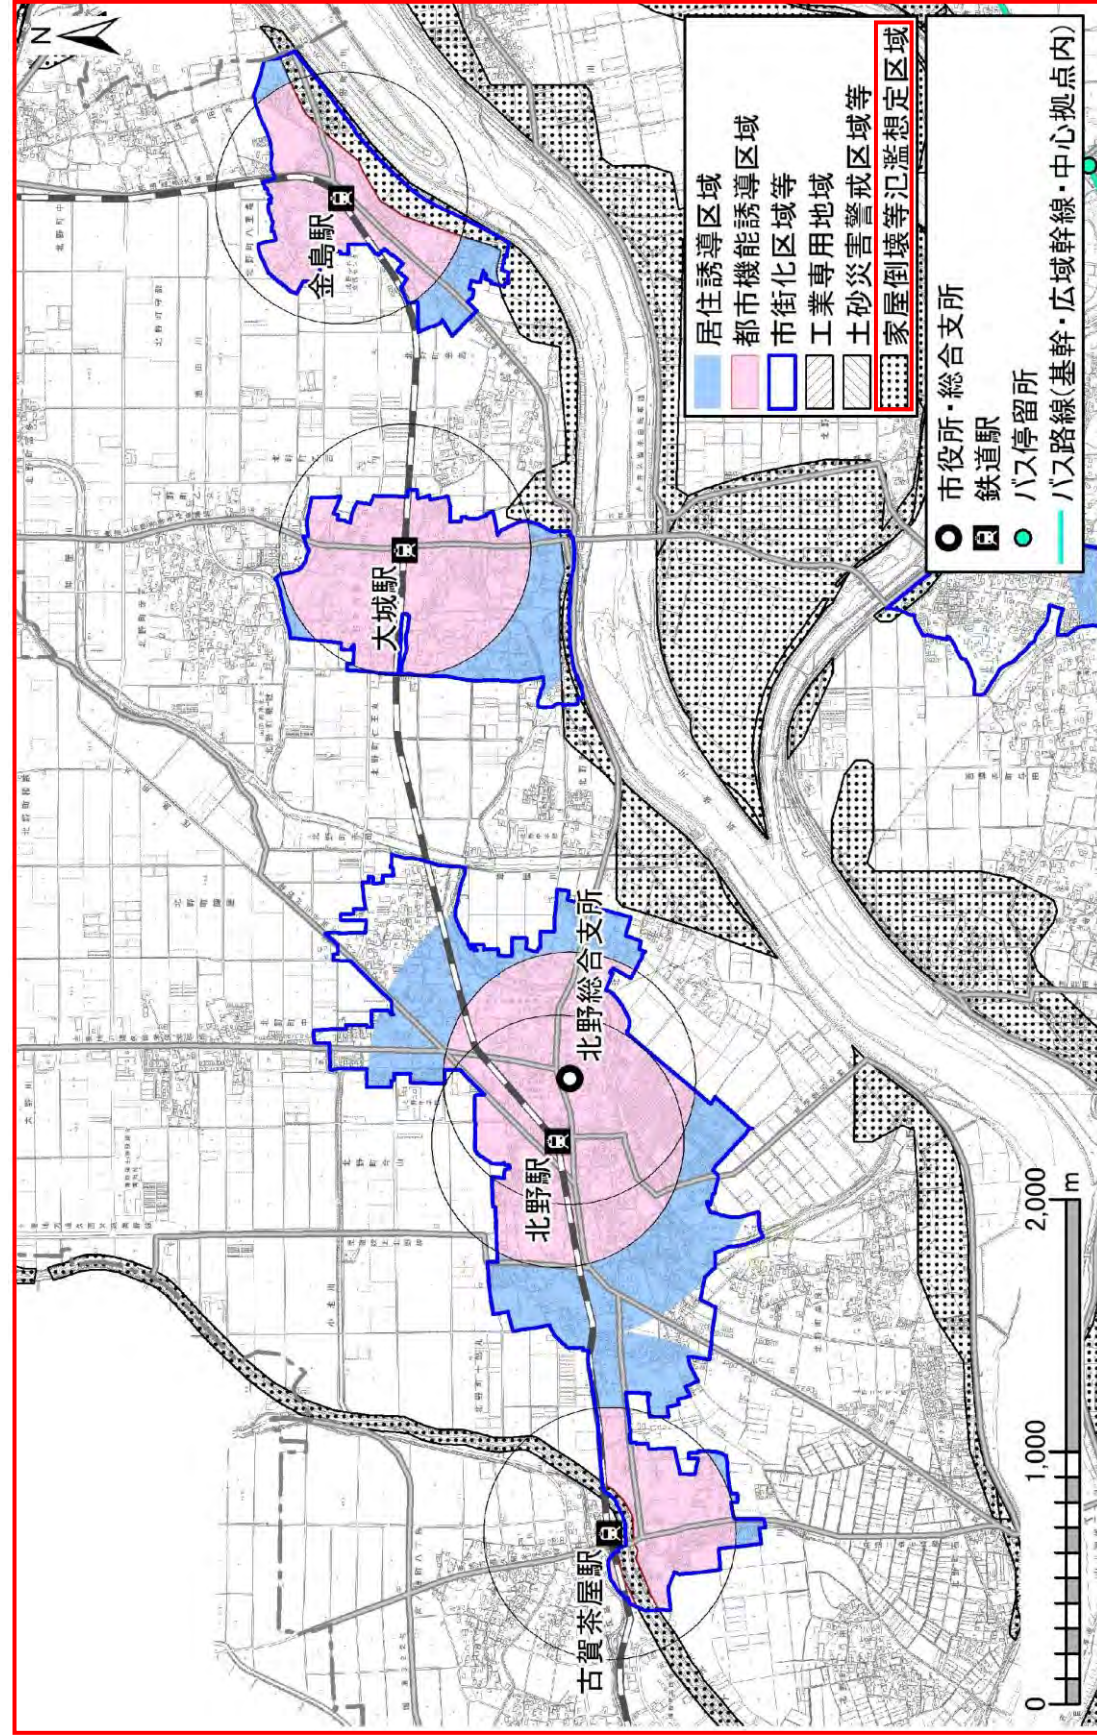

変 更 後	変 更 前
<b>「5. 都市機能誘導区域及び誘導施設」 関連</b>	<b>「5. 都市機能誘導区域及び誘導施設」 関連</b>
<p>5-1. 都市機能誘導区域</p> <p>1. 都市機能誘導区域とは</p> <p style="text-align: center;"><u>略（変更なし）</u></p> <p>2. 久留米市における都市機能誘導区域の設定について</p> <p>◆久留米市における都市機能誘導区域設定の考え方</p> <p>①都市機能誘導区域設定の視点（根拠）</p> <p style="text-align: center;"><u>略（変更なし）</u></p> <p>②都市機能誘導区域設定で用いた基準の考え</p> <p style="text-align: center;"><u>略（変更なし）</u></p> <p>③都市機能誘導区域図</p>	<p>5-1. 都市機能誘導区域</p> <p>1. 都市機能誘導区域とは</p> <p style="text-align: center;"><u>略（変更なし）</u></p> <p>2. 久留米市における都市機能誘導区域の設定について</p> <p>◆久留米市における都市機能誘導区域設定の考え方</p> <p>①都市機能誘導区域設定の視点（根拠）</p> <p style="text-align: center;"><u>略（変更なし）</u></p> <p>②都市機能誘導区域設定で用いた基準の考え</p> <p style="text-align: center;"><u>略（変更なし）</u></p> <p>③都市機能誘導区域図</p>

変更後

図：都市機能誘導区域(久留米中心地域 ※善導寺、荒木、大善寺を除く)

変更前

図：都市機能誘導区域(久留米中心地域 ※善導寺、荒木、大善寺を除く)

変更後

図：都市機能誘導区域(大善寺地域、三潁地域)

変更前

図：都市機能誘導区域(大善寺地域、三潁地域)

図：都市機能誘導区域(北野地域)

図：都市機能誘導区域(北野地域)

図：都市機能誘導区域(田主丸地域)

図：都市機能誘導区域(田主丸地域)