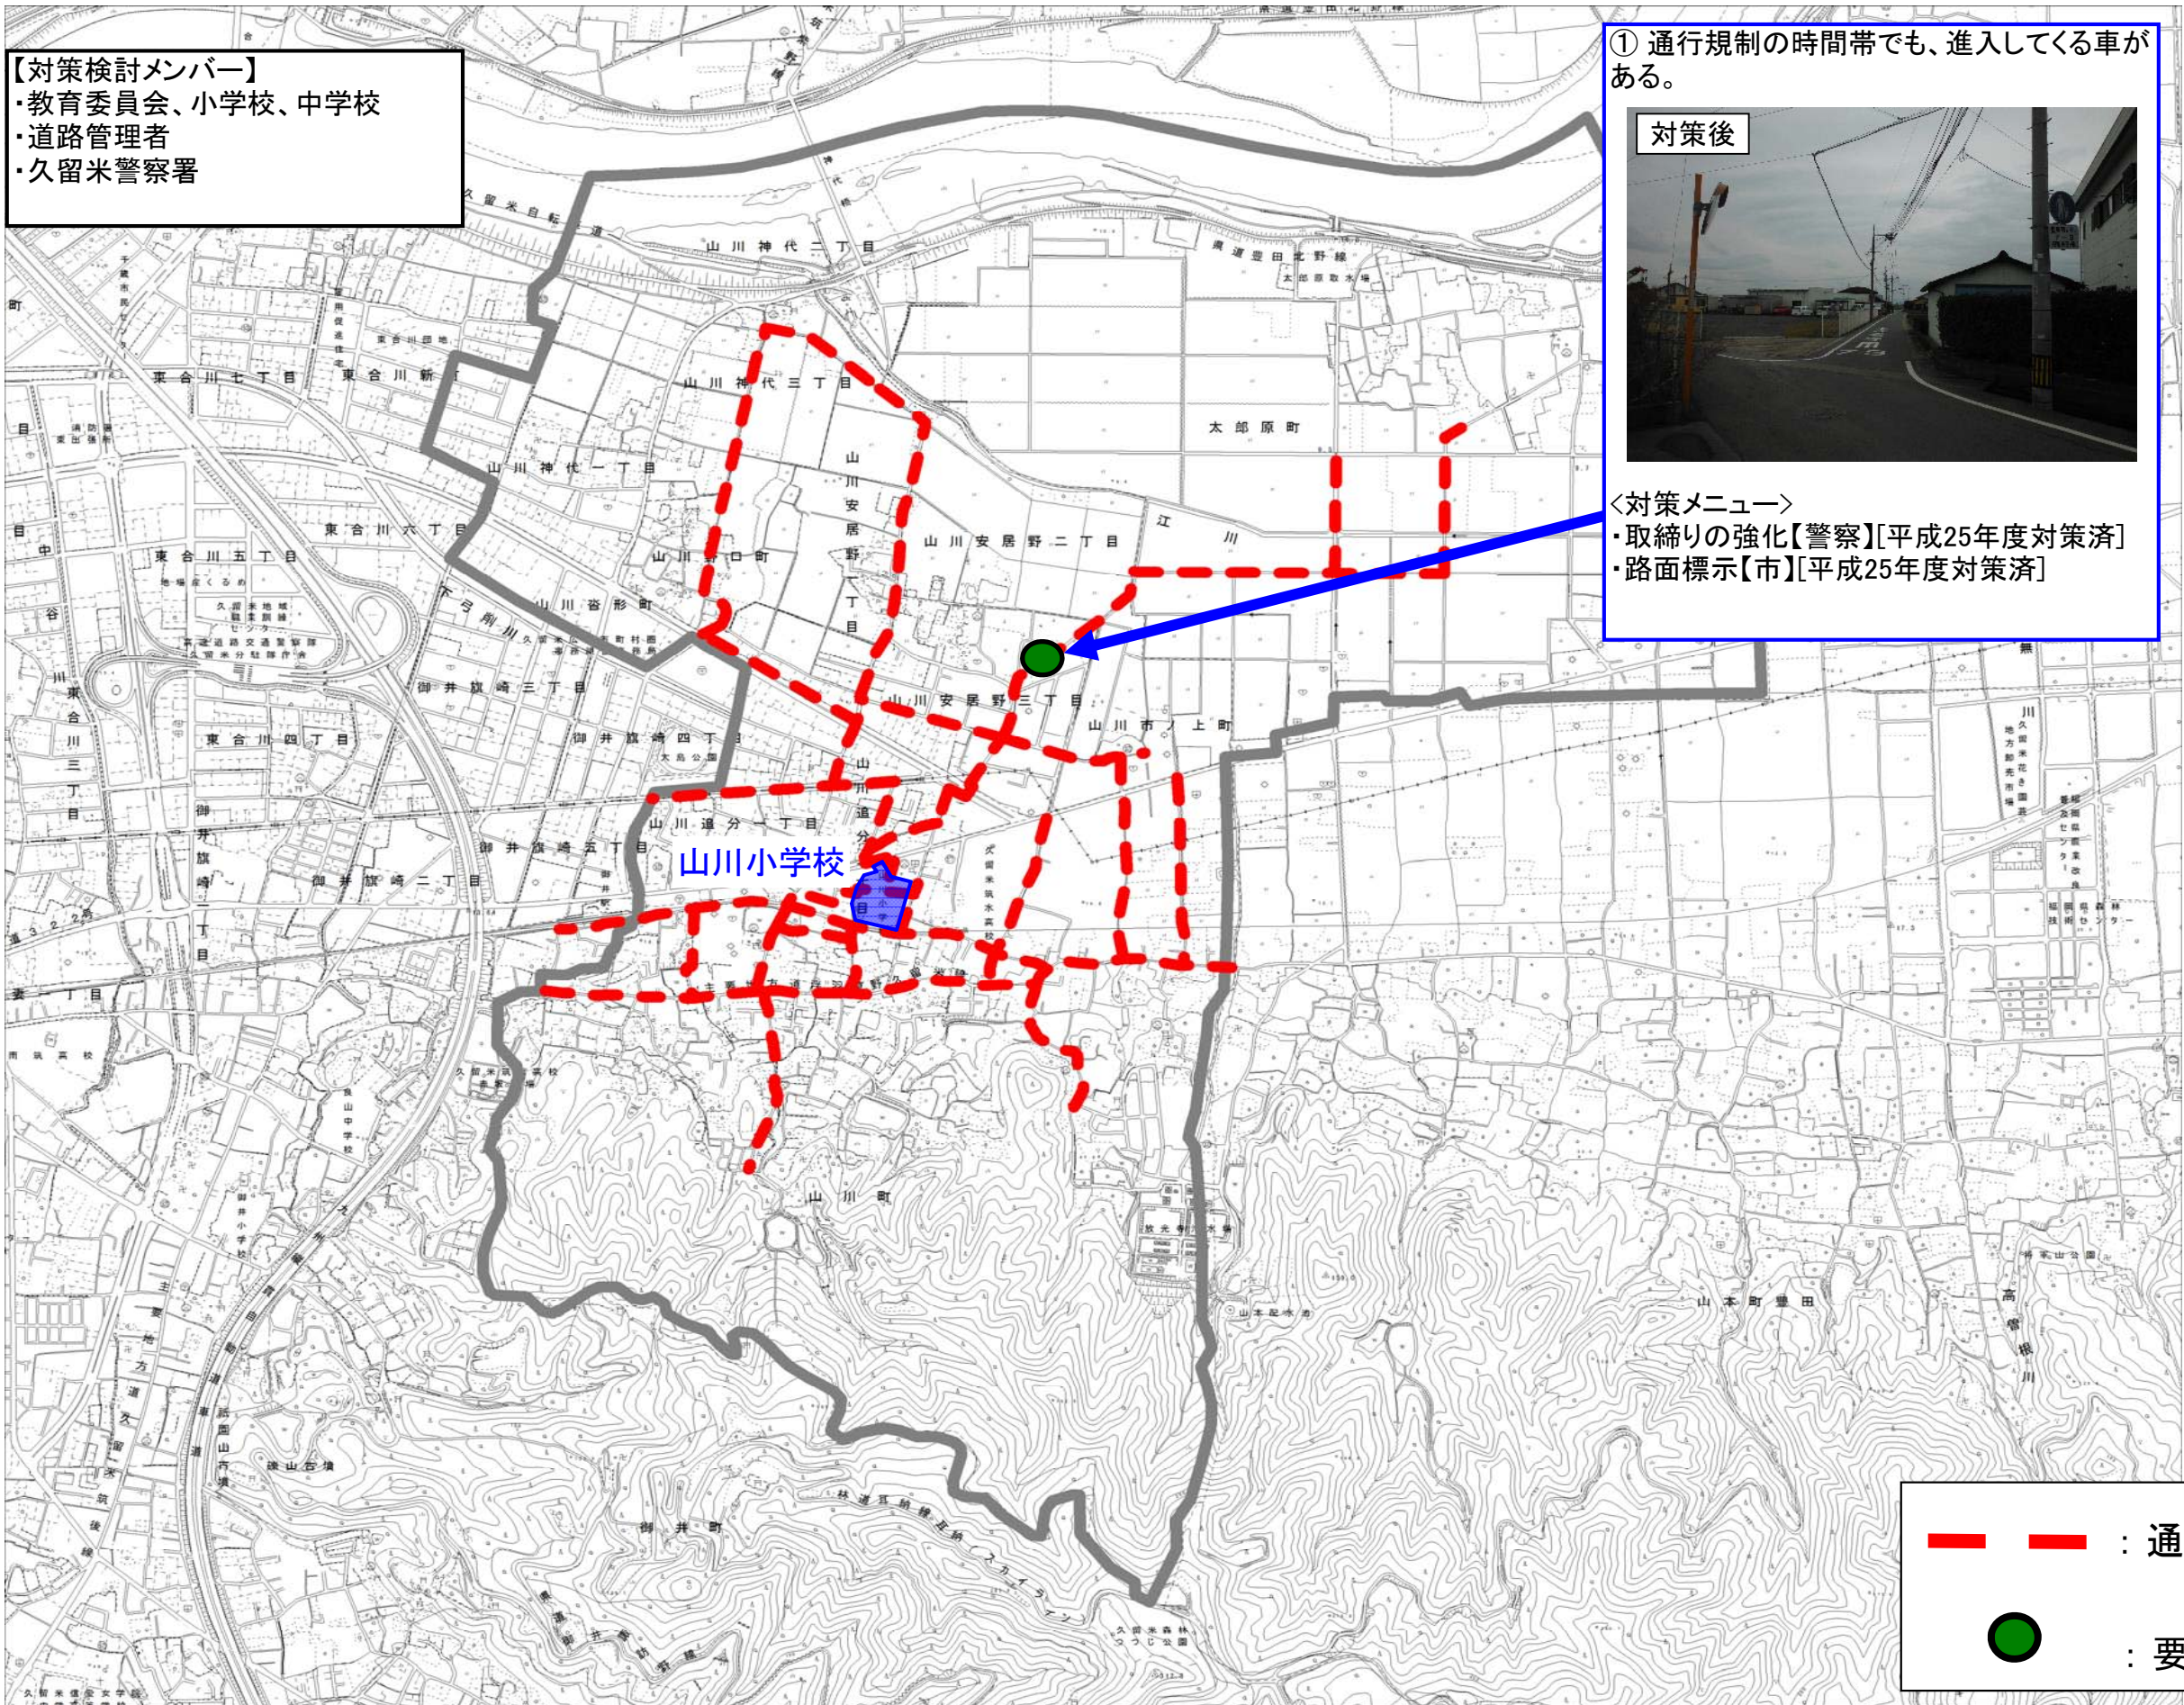

通学路対策箇所図(山川小学校区)

【対策検討メンバー】
・教育委員会、小学校、中学校
・道路管理者
・久留米警察署

① 通行規制の時間帯でも、進入してくる車がある。

＜対策メニュー＞
・取締りの強化【警察】[平成25年度対策済]
・路面標示【市】[平成25年度対策済]

— — : 通学路(学校指定)
● : 要対策箇所