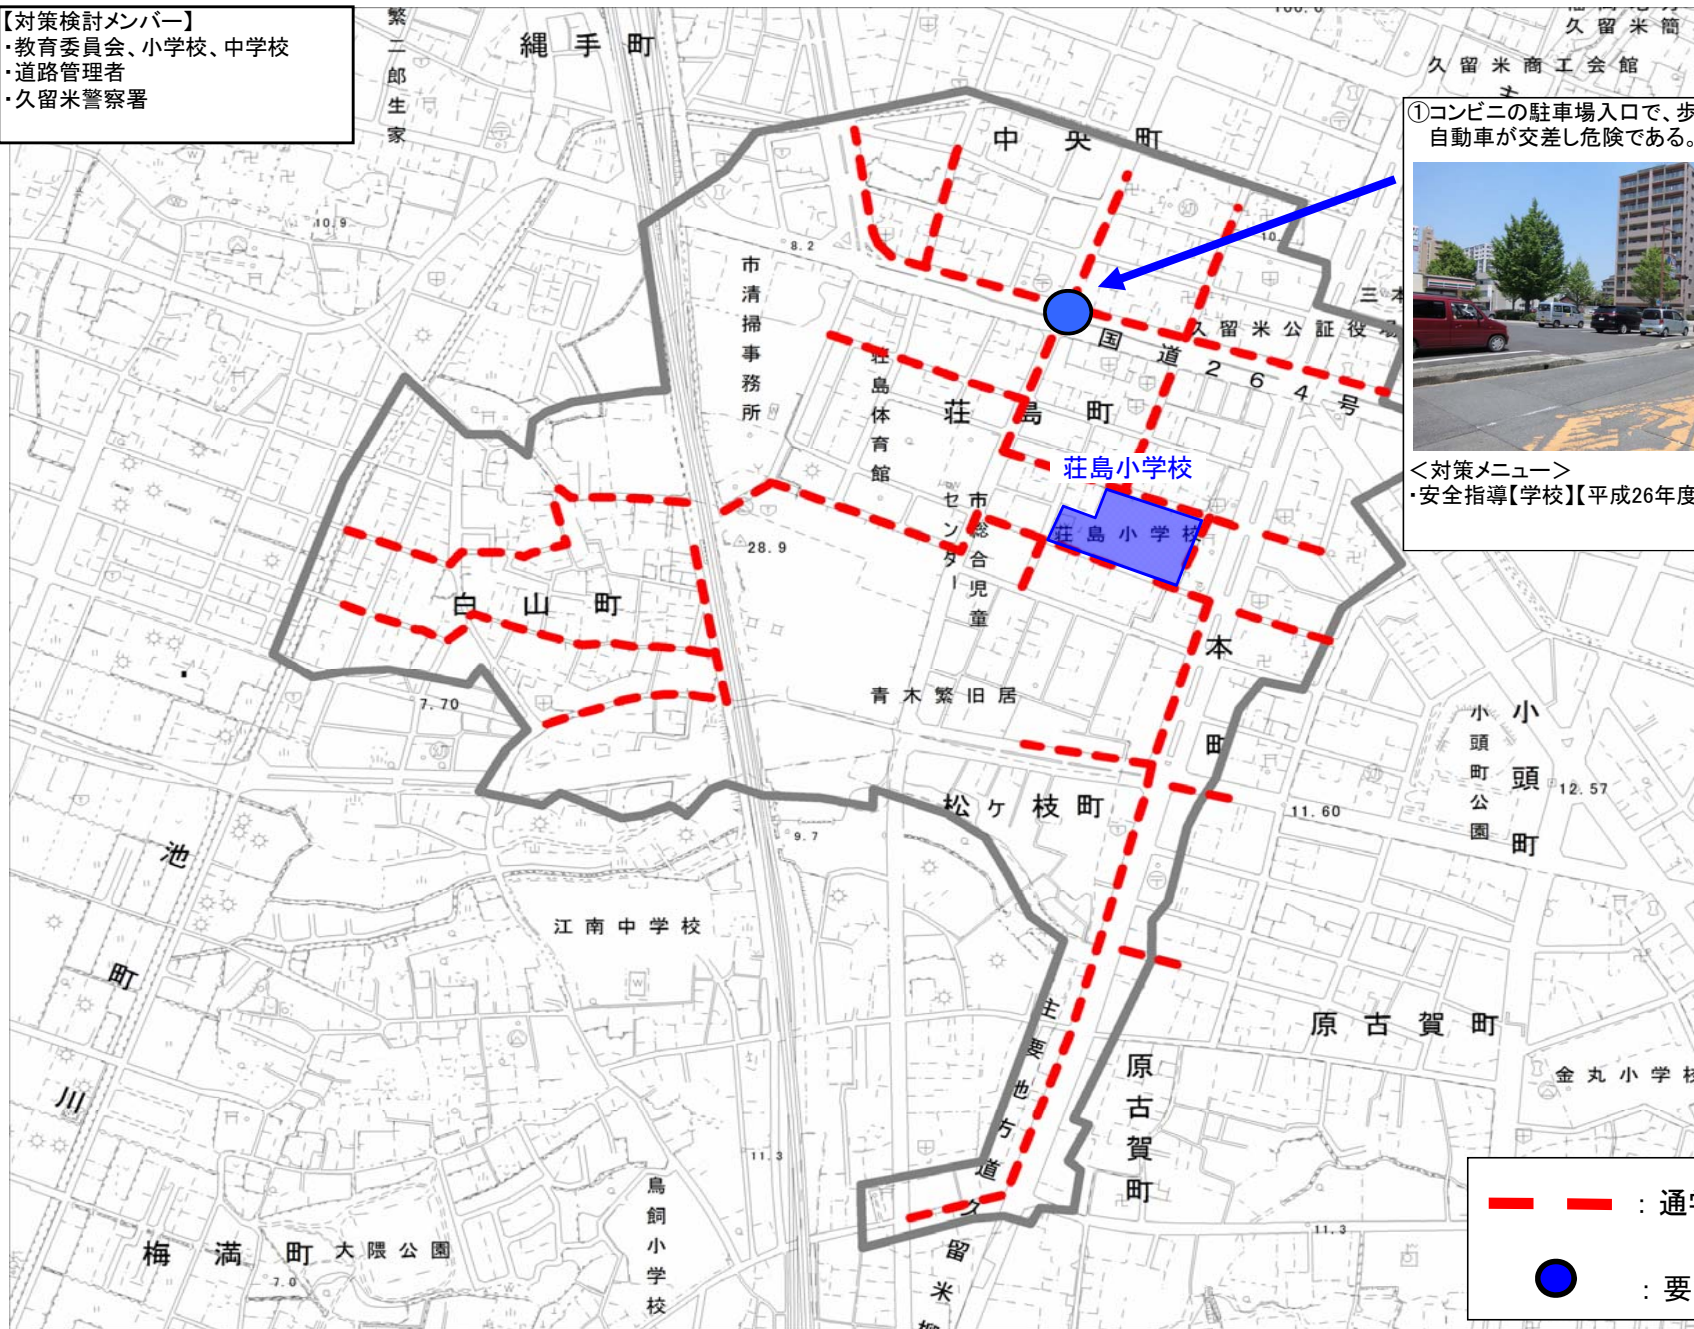

通学路対策箇所図(荘島小学校区)

- 【対策検討メンバー】
- ・教育委員会、小学校、中学校
 - ・道路管理者
 - ・久留米警察署

①コンビニの駐車場入口で、歩行者、自転車、自動車が交差し危険である。

<対策メニュー>
・安全指導【学校】【平成26年度対策済】

- — : 通学路(学校指定)
- : 要対策箇所