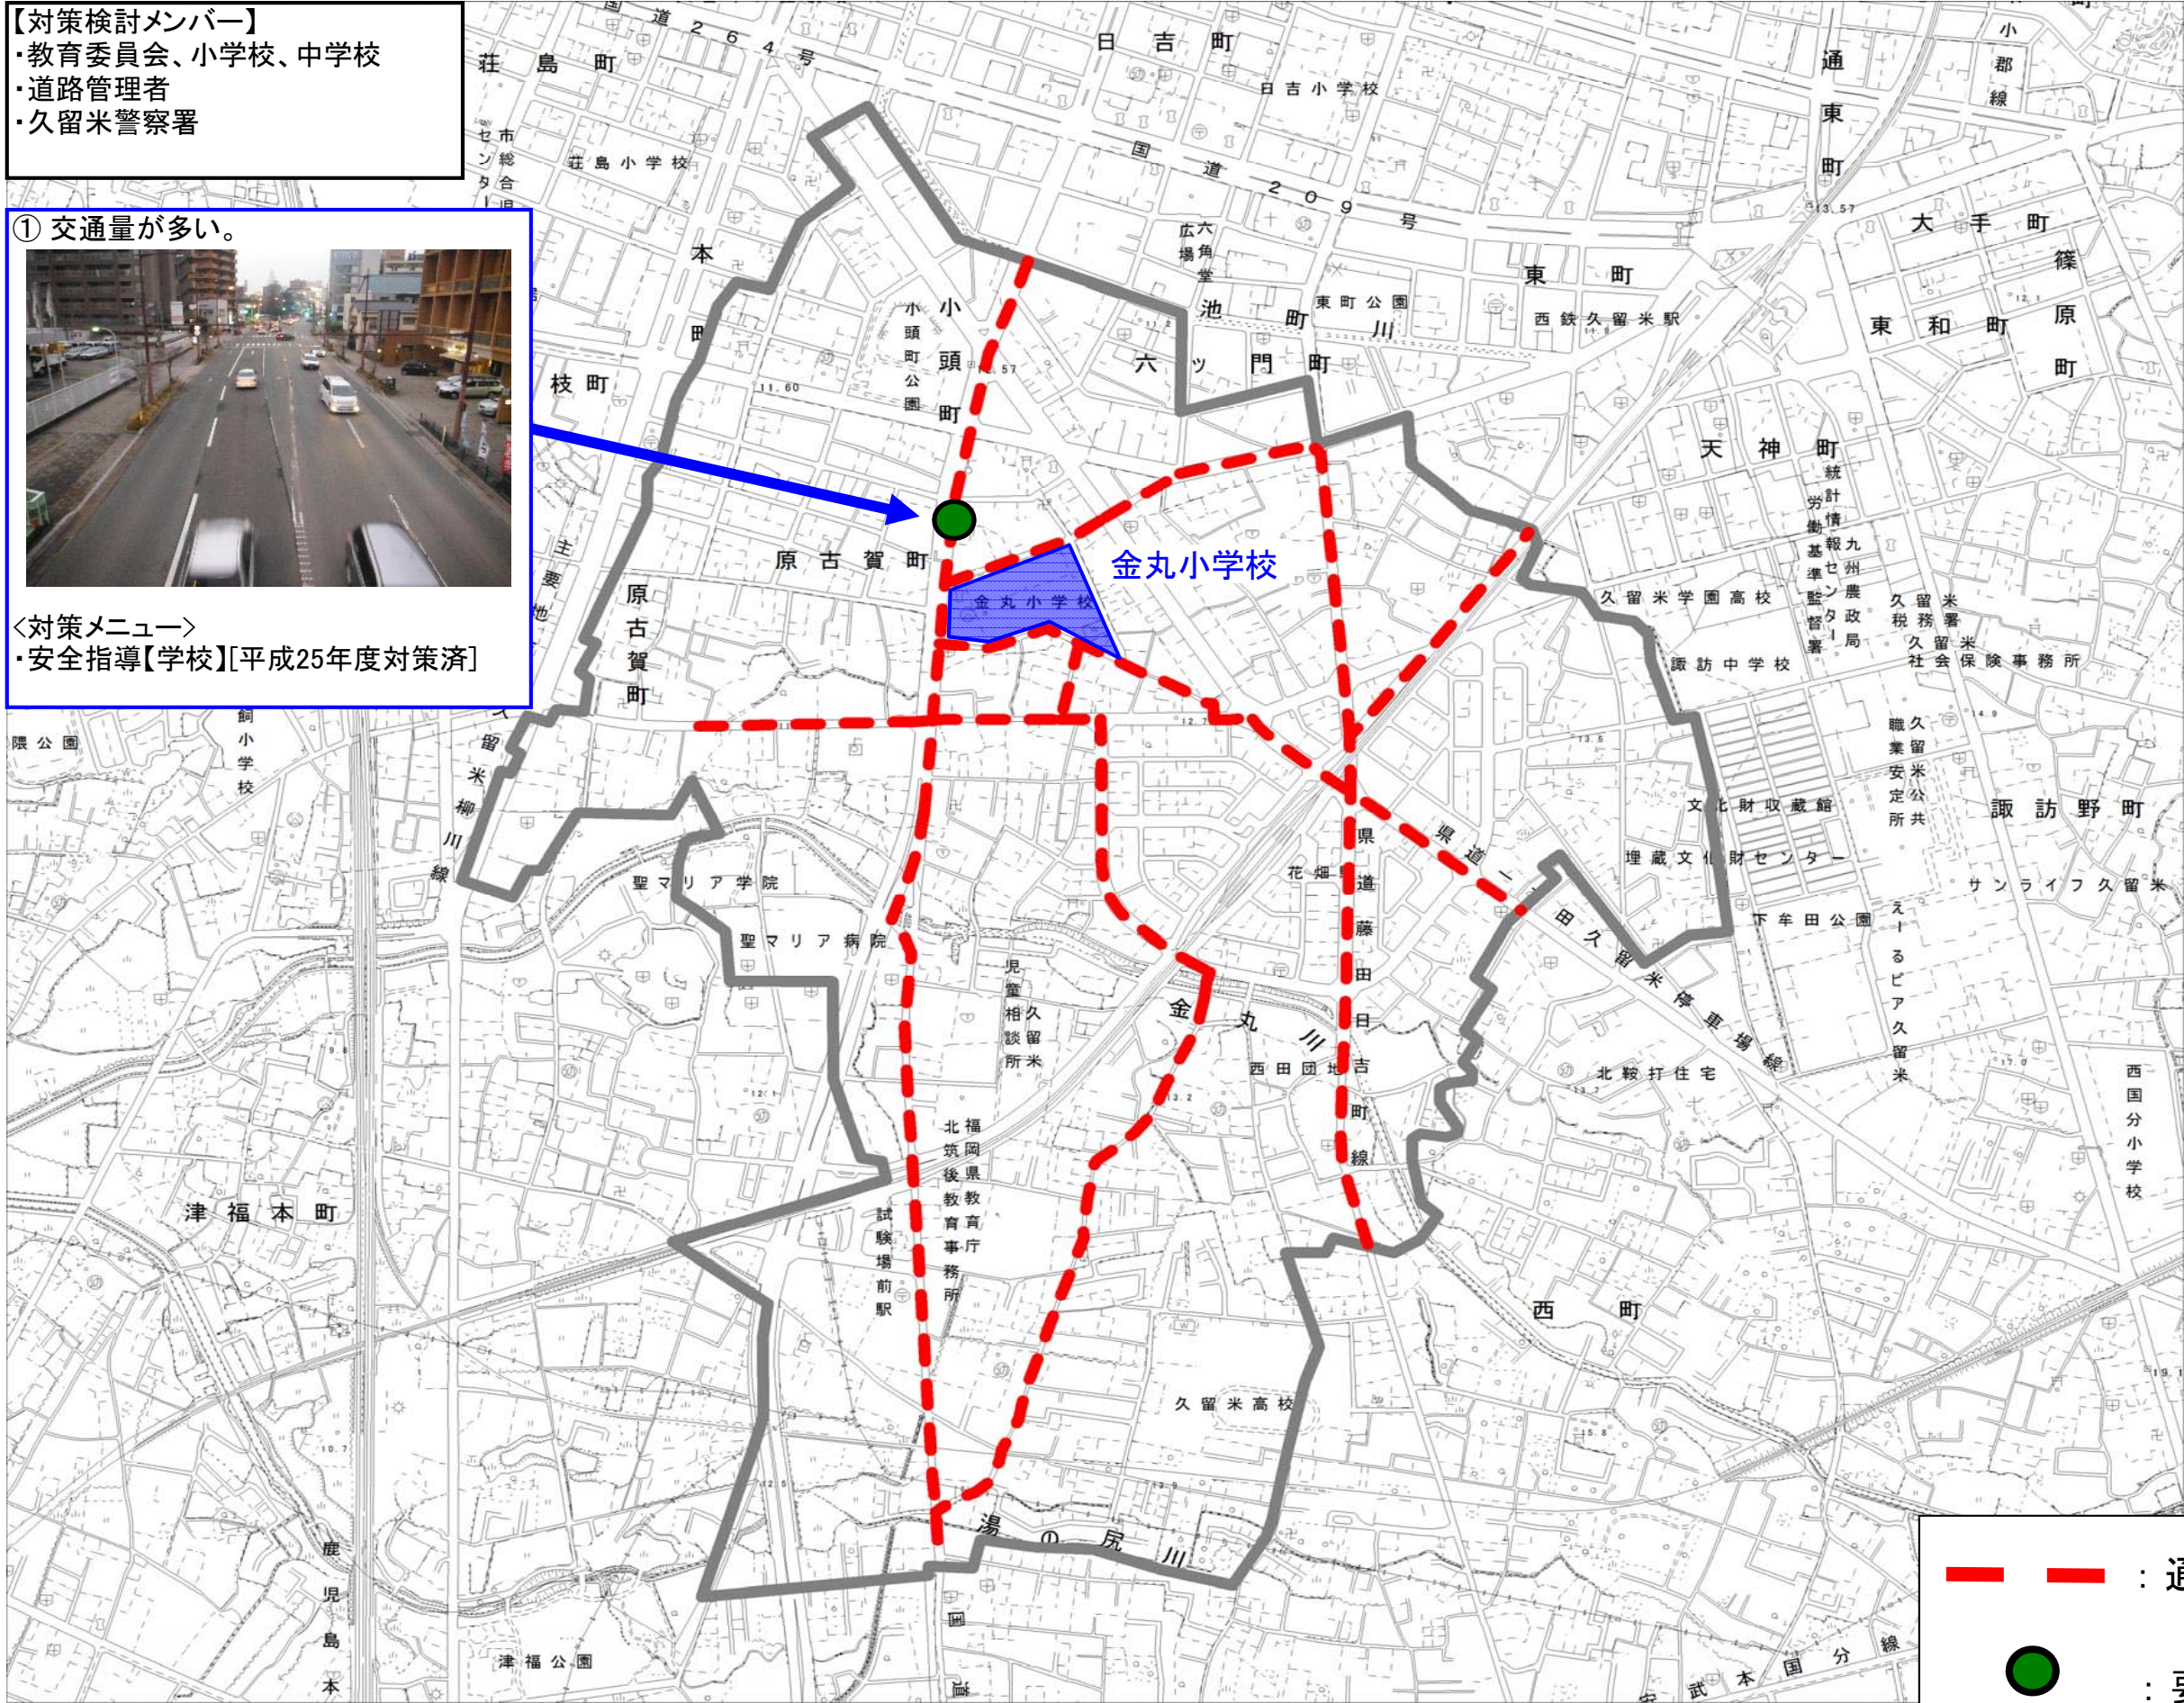

# 通学路対策箇所図(金丸小学校区)

【対策検討メンバー】  
 ・教育委員会、小学校、中学校  
 ・道路管理者  
 ・久留米警察署

① 交通量が多い。

<対策メニュー>  
 ・安全指導【学校】[平成25年度対策済]

— — — — — : 通学路(学校指定)  
 ● : 要対策箇所