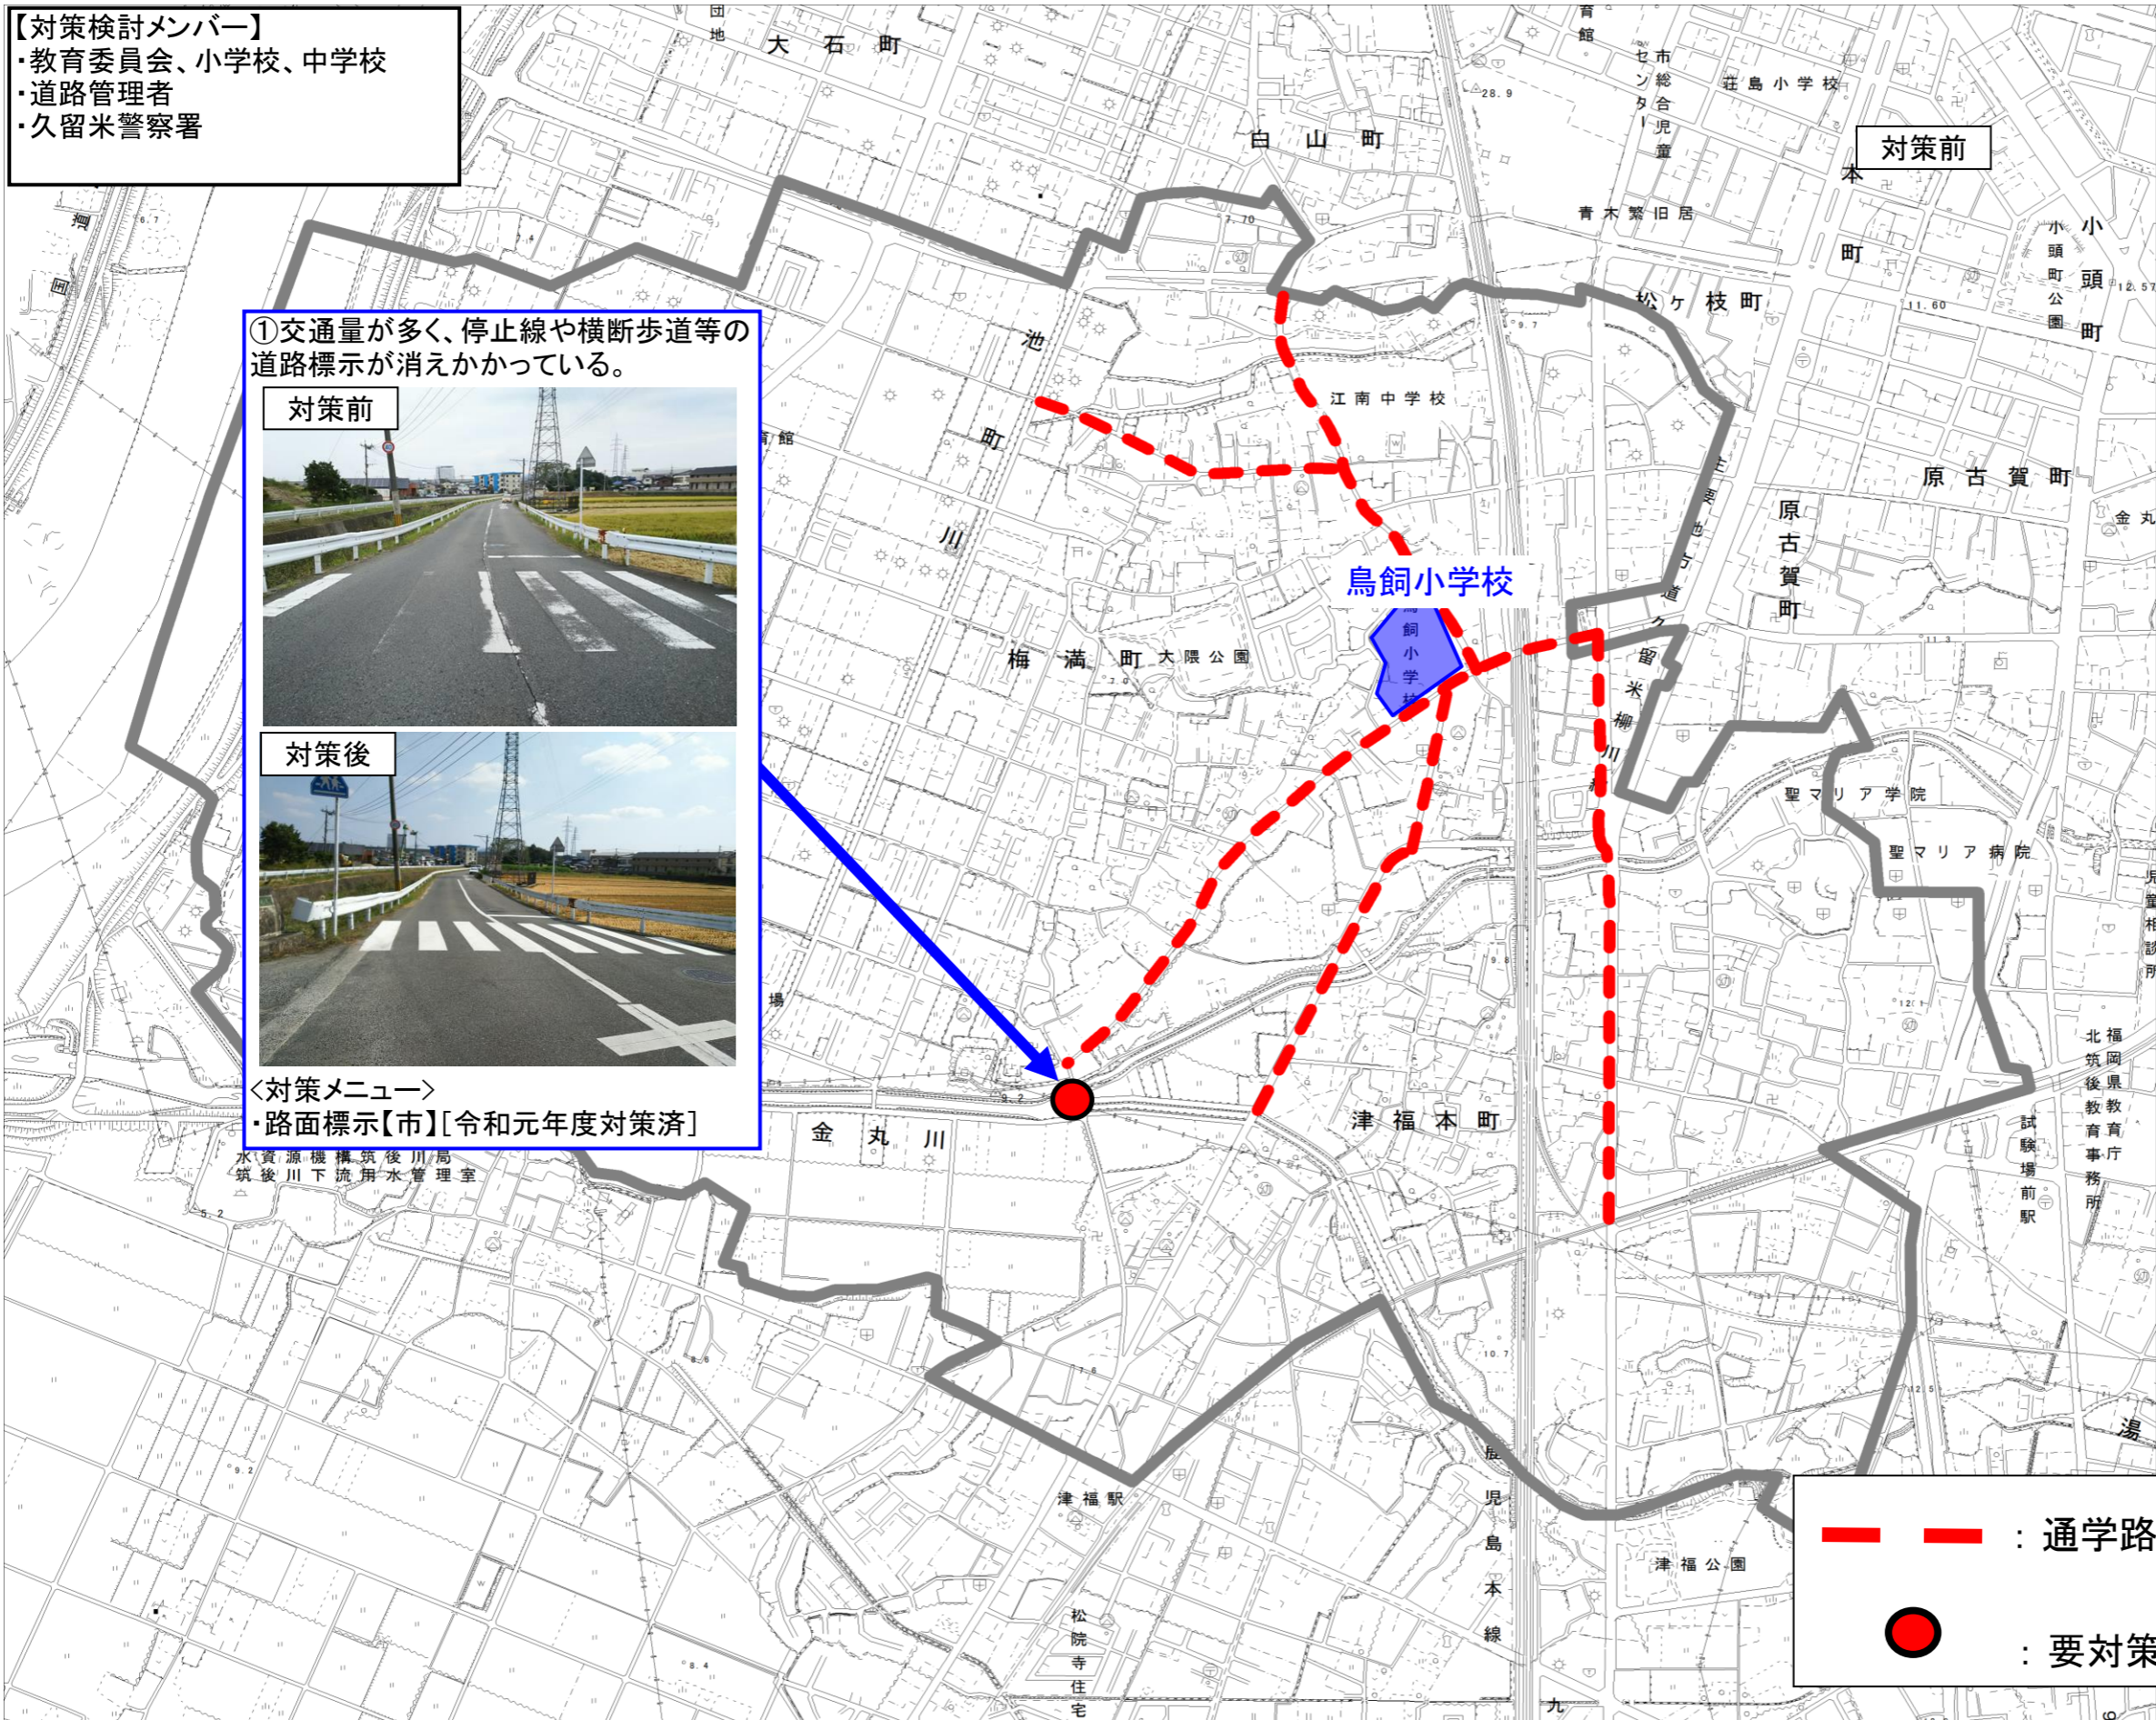

通学路対策箇所図(鳥飼小学校)

【対策検討メンバー】
・教育委員会、小学校、中学校
・道路管理者
・久留米警察署

①交通が多く、停止線や横断歩道等の道路標示が消えかかっている。

＜対策メニュー＞
・路面標示【市】[令和元年度対策済]

— — — — — : 通学路(学校指定)
● : 要対策箇所