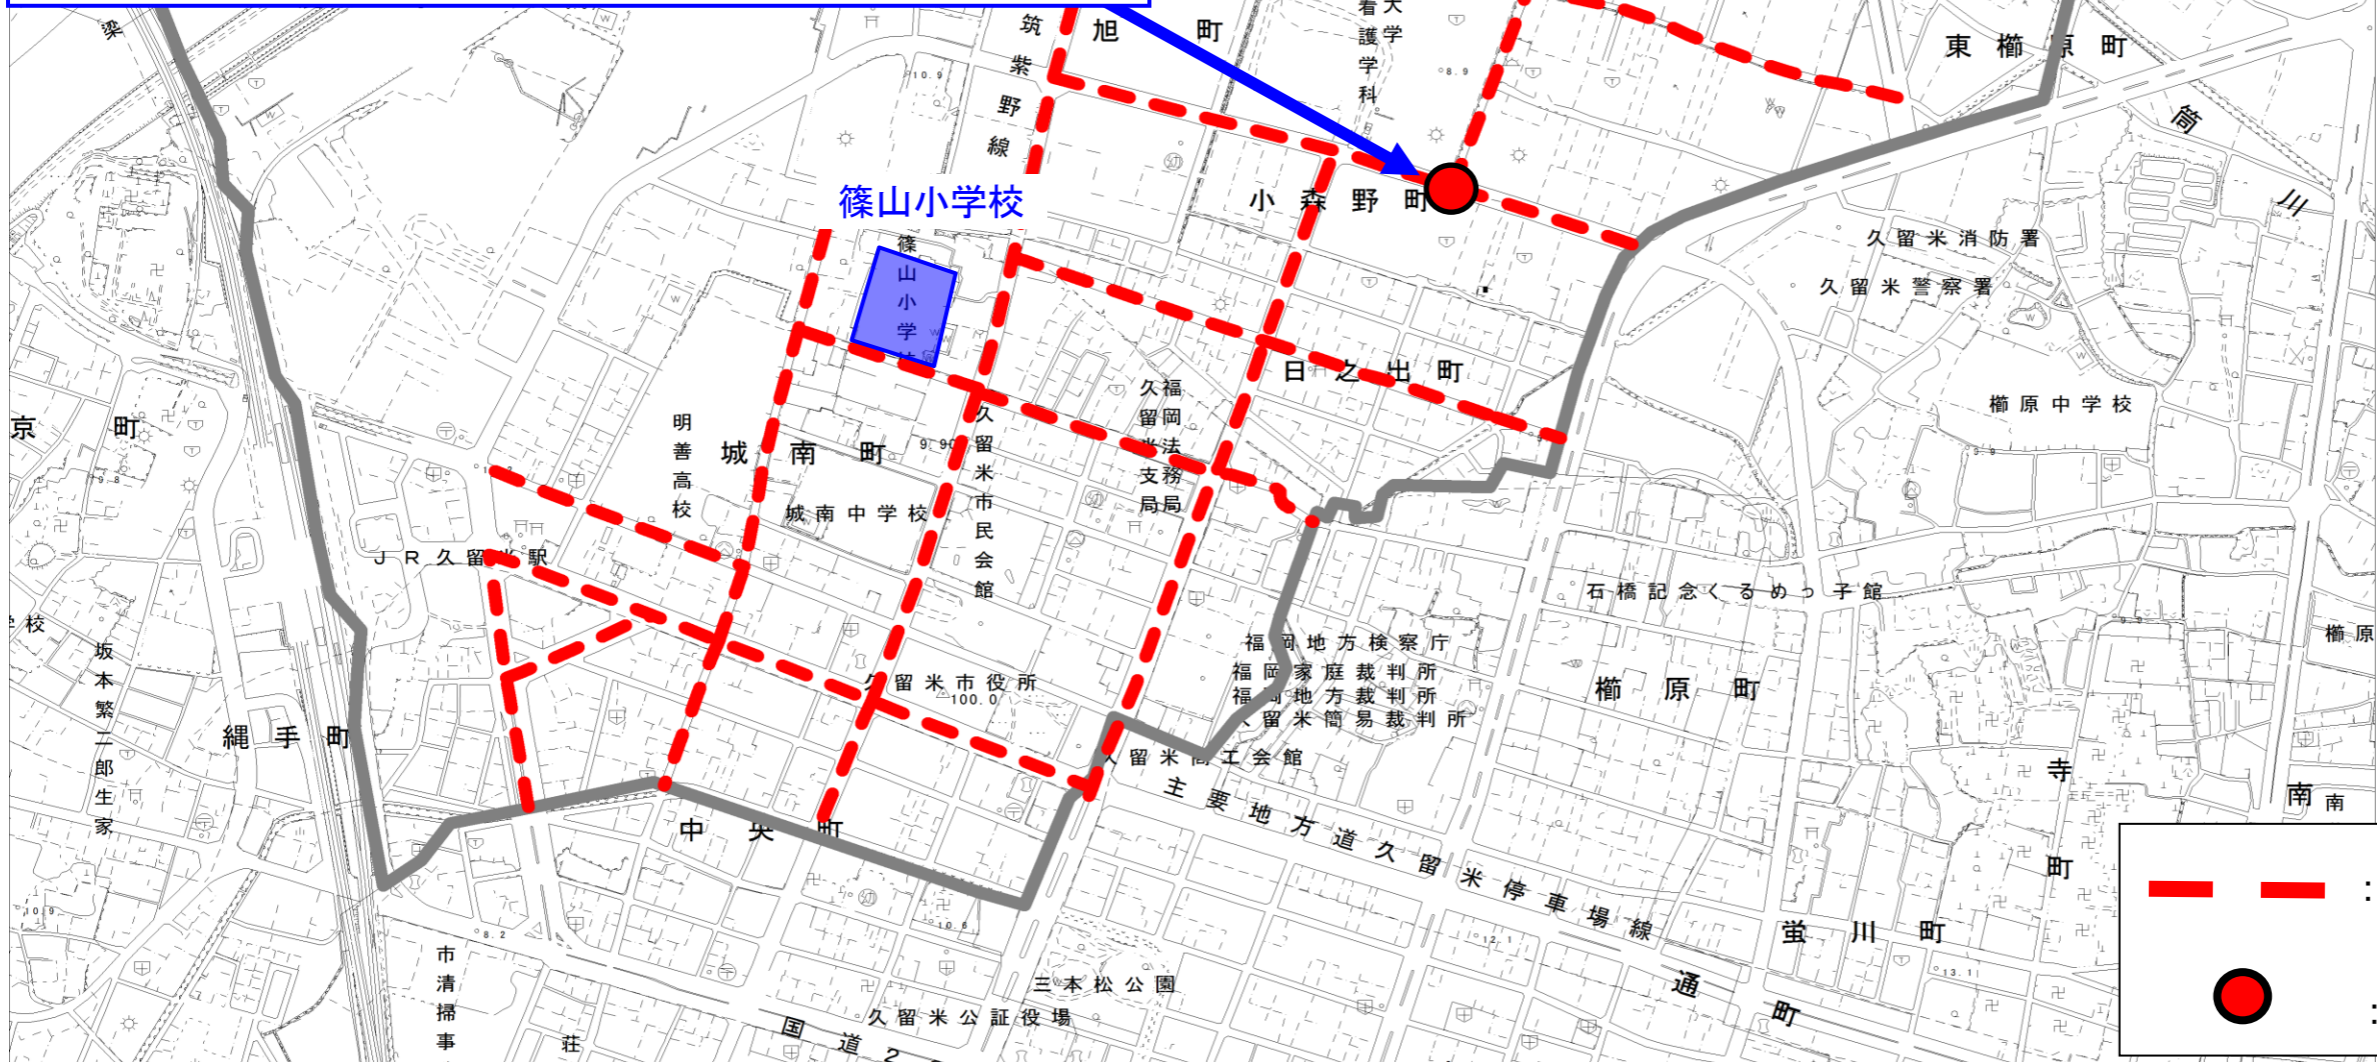

# 通学路対策箇所図(篠山小学校)

【対策検討メンバー】  
・教育委員会、小学校、中学校  
・道路管理者  
・久留米警察署

① 横断歩道が消えかかっている。

〈対策メニュー〉  
・横断歩道更新【警察、市】[平成30年度対策済]

— — : 通学路(学校指定)  
● : 要対策箇所