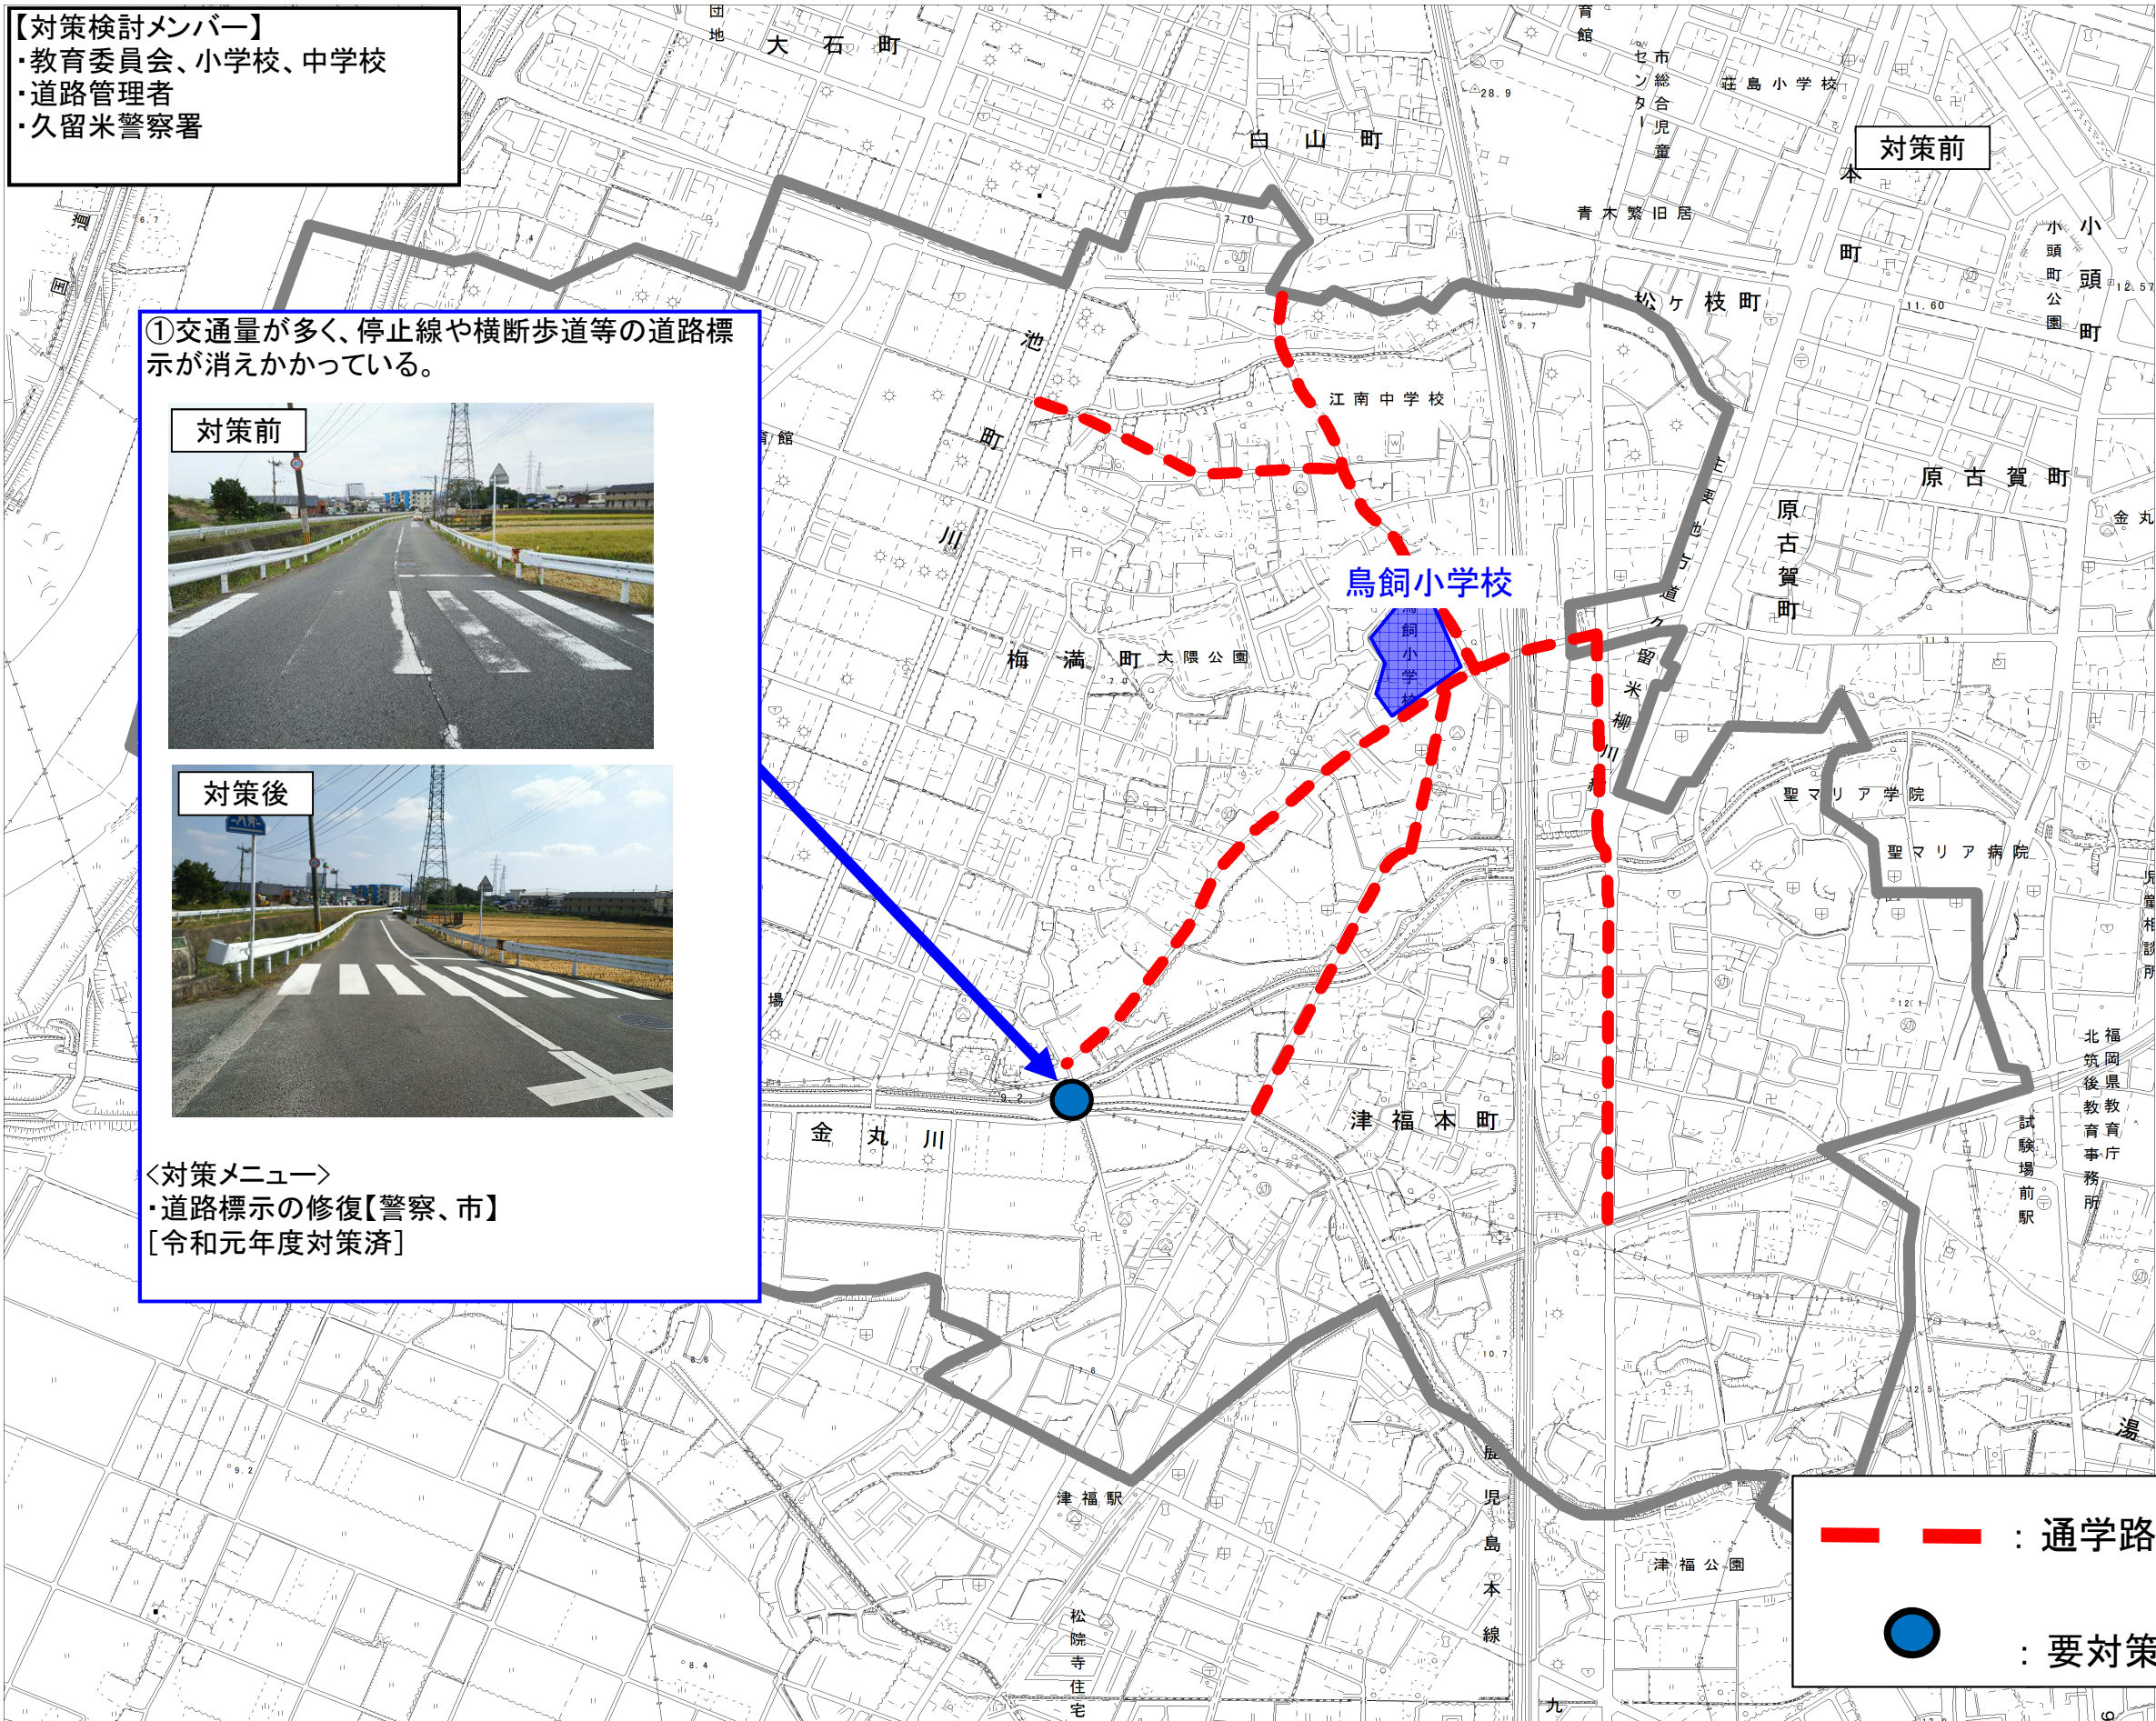

通学路対策箇所図(鳥飼小学校区)

【対策検討メンバー】
・教育委員会、小学校、中学校
・道路管理者
・久留米警察署

①交通量が多く、停止線や横断歩道等の道路標示が消えかかっている。

＜対策メニュー＞
・道路標示の修復【警察、市】
[令和元年度対策済]

— — — — — : 通学路(学校指定)
● : 要対策箇所