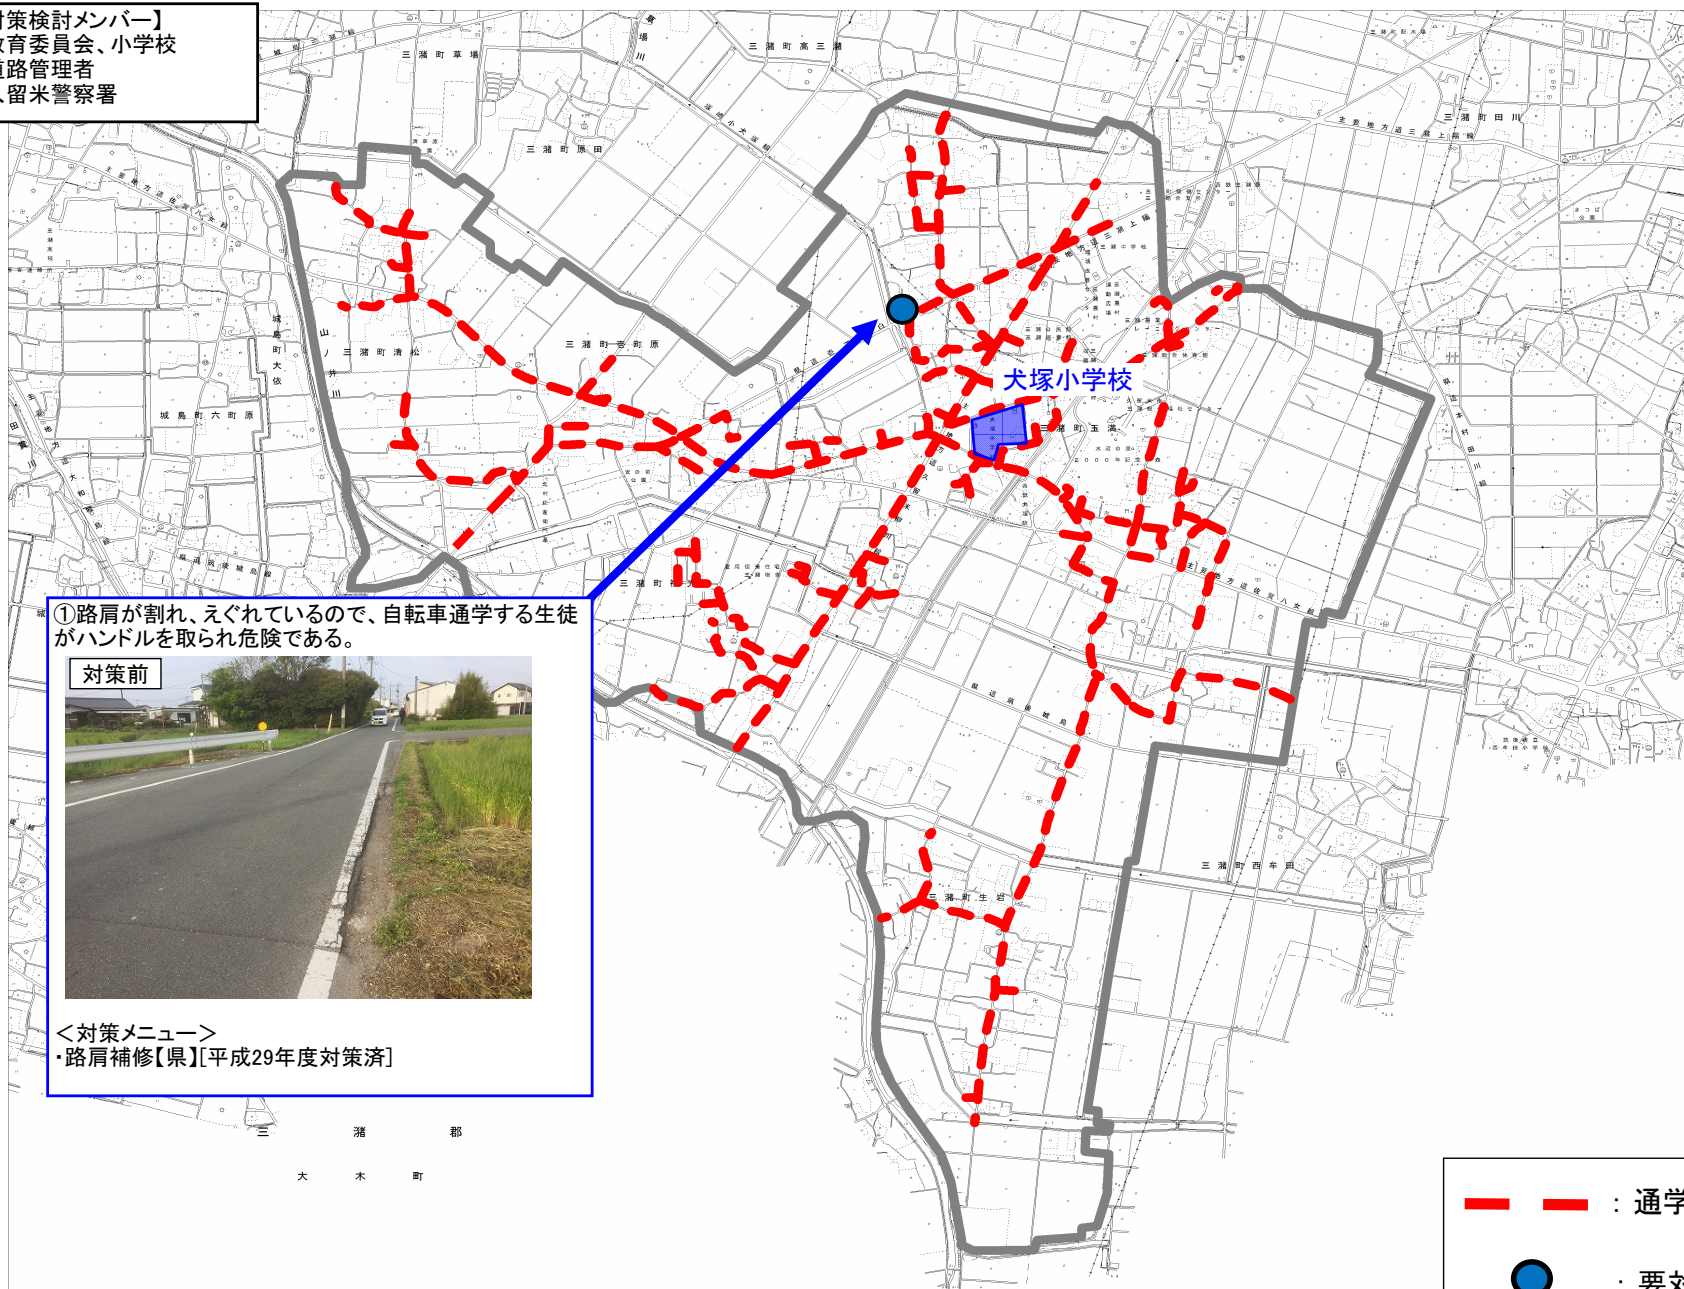

通学路対策箇所図(犬塚小学校)

- 【対策検討メンバー】
・教育委員会、小学校
・道路管理者
・久留米警察署

- <対策メニュー>
・路肩補修【県】[平成29年度対策済]

— — : 通学路(学校指定)

● : 要対策箇所