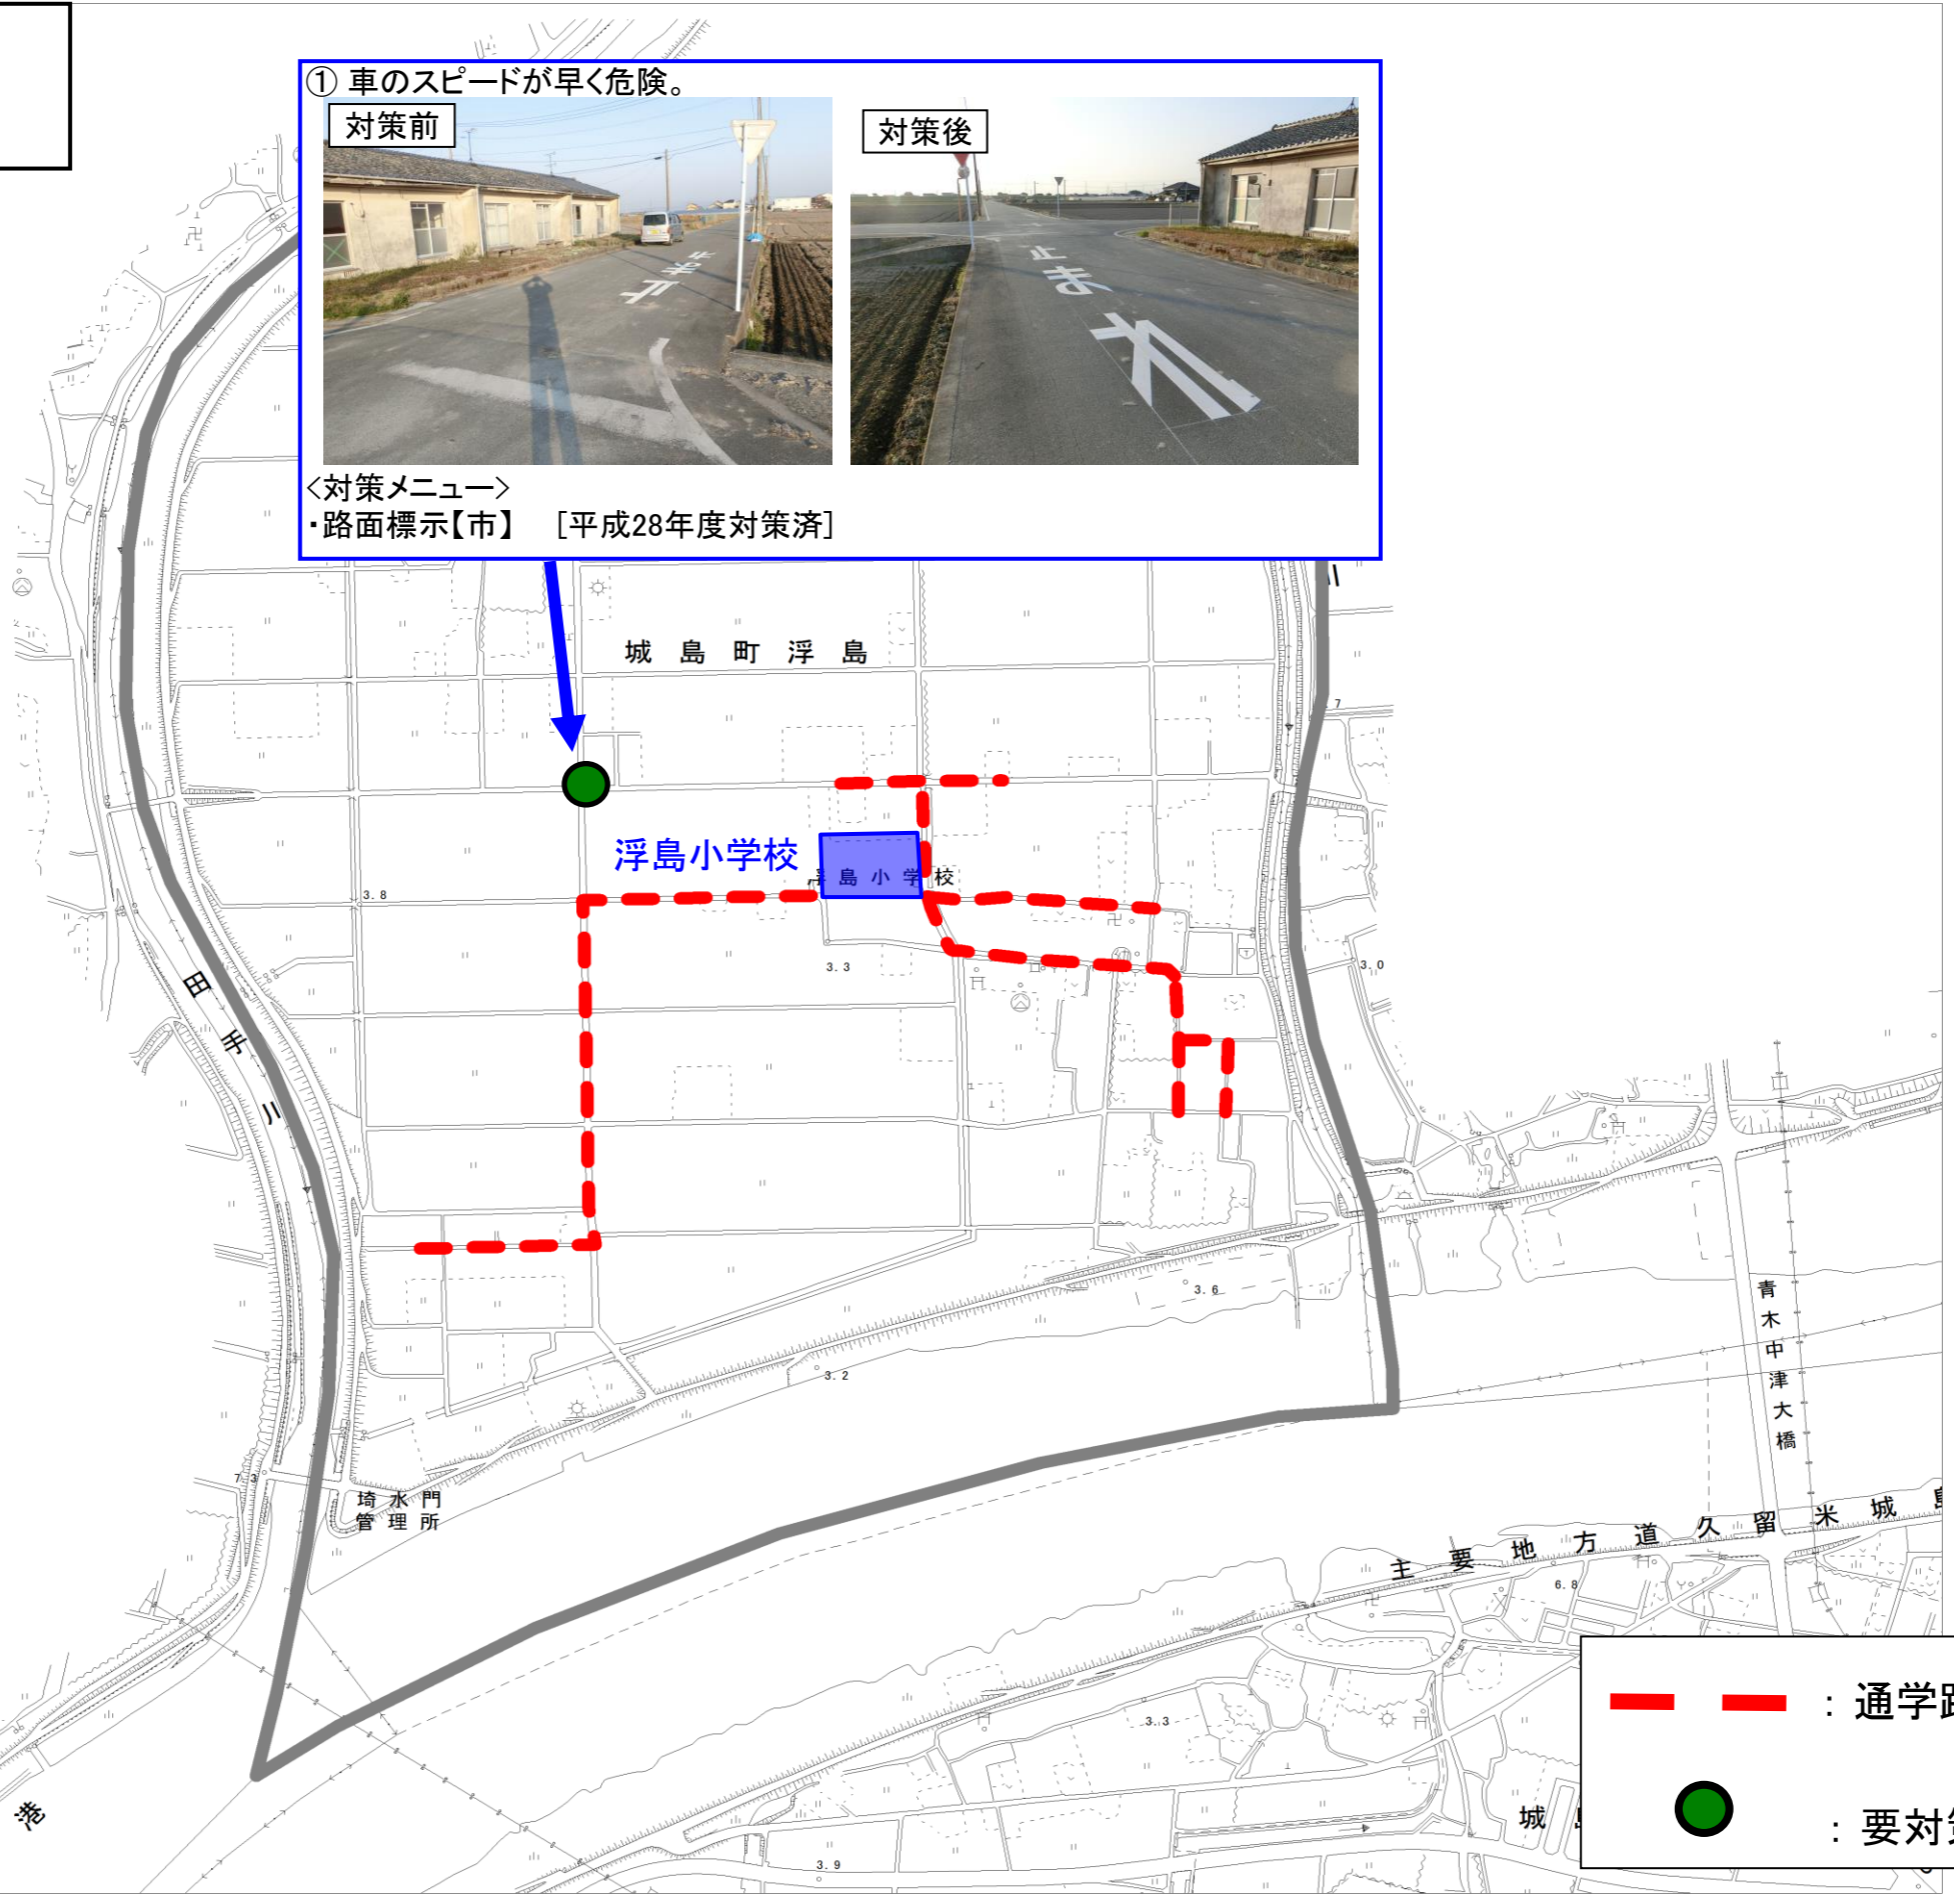

通学路対策箇所図(浮島小学校区)

【対策検討メンバー】
・教育委員会、小学校、中学校
・道路管理者
・久留米警察署

— — — — — : 通学路(学校指定)

● : 要対策箇所