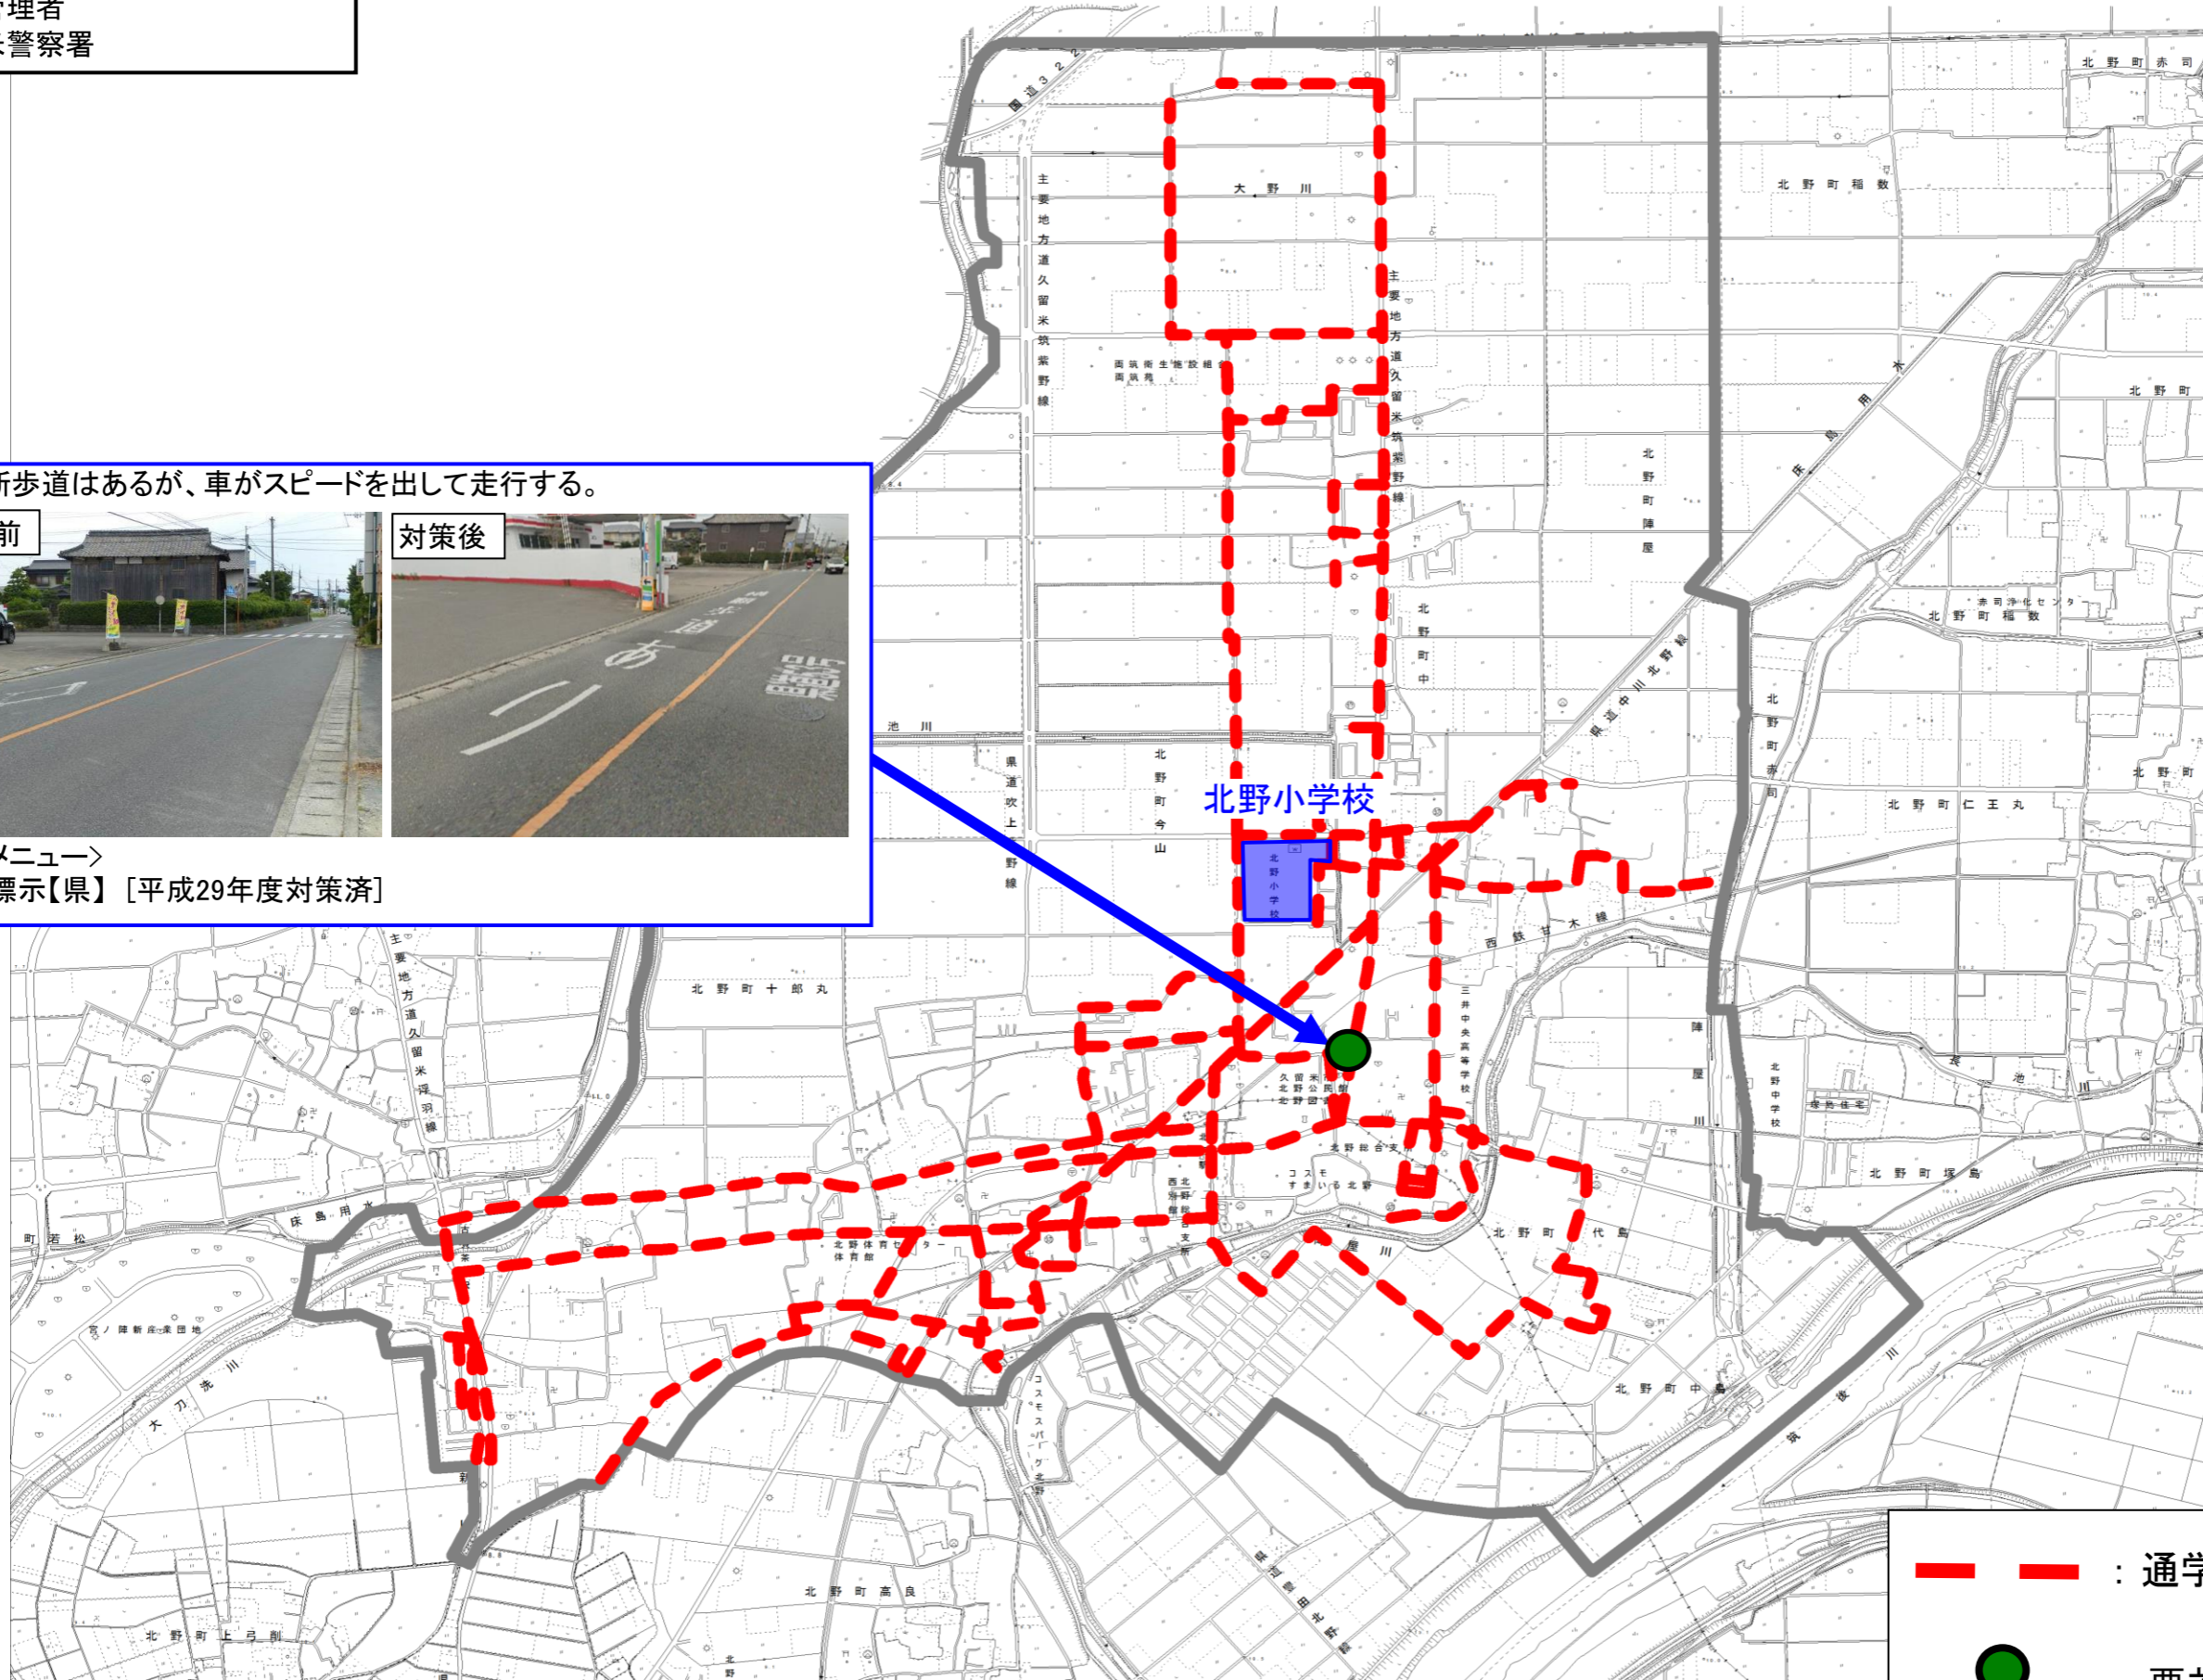

# 通学路対策箇所図(北野小学校区)

- 【対策検討メンバー】
- ・教育委員会、小学校、中学校
  - ・道路管理者
  - ・久留米警察署

① 横断歩道はあるが、車がスピードを出して走行する。

対策前

対策後

＜対策メニュー＞

- ・路面標示【県】 [平成29年度対策済]

— — : 通学路(学校指定)

● : 要対策箇所