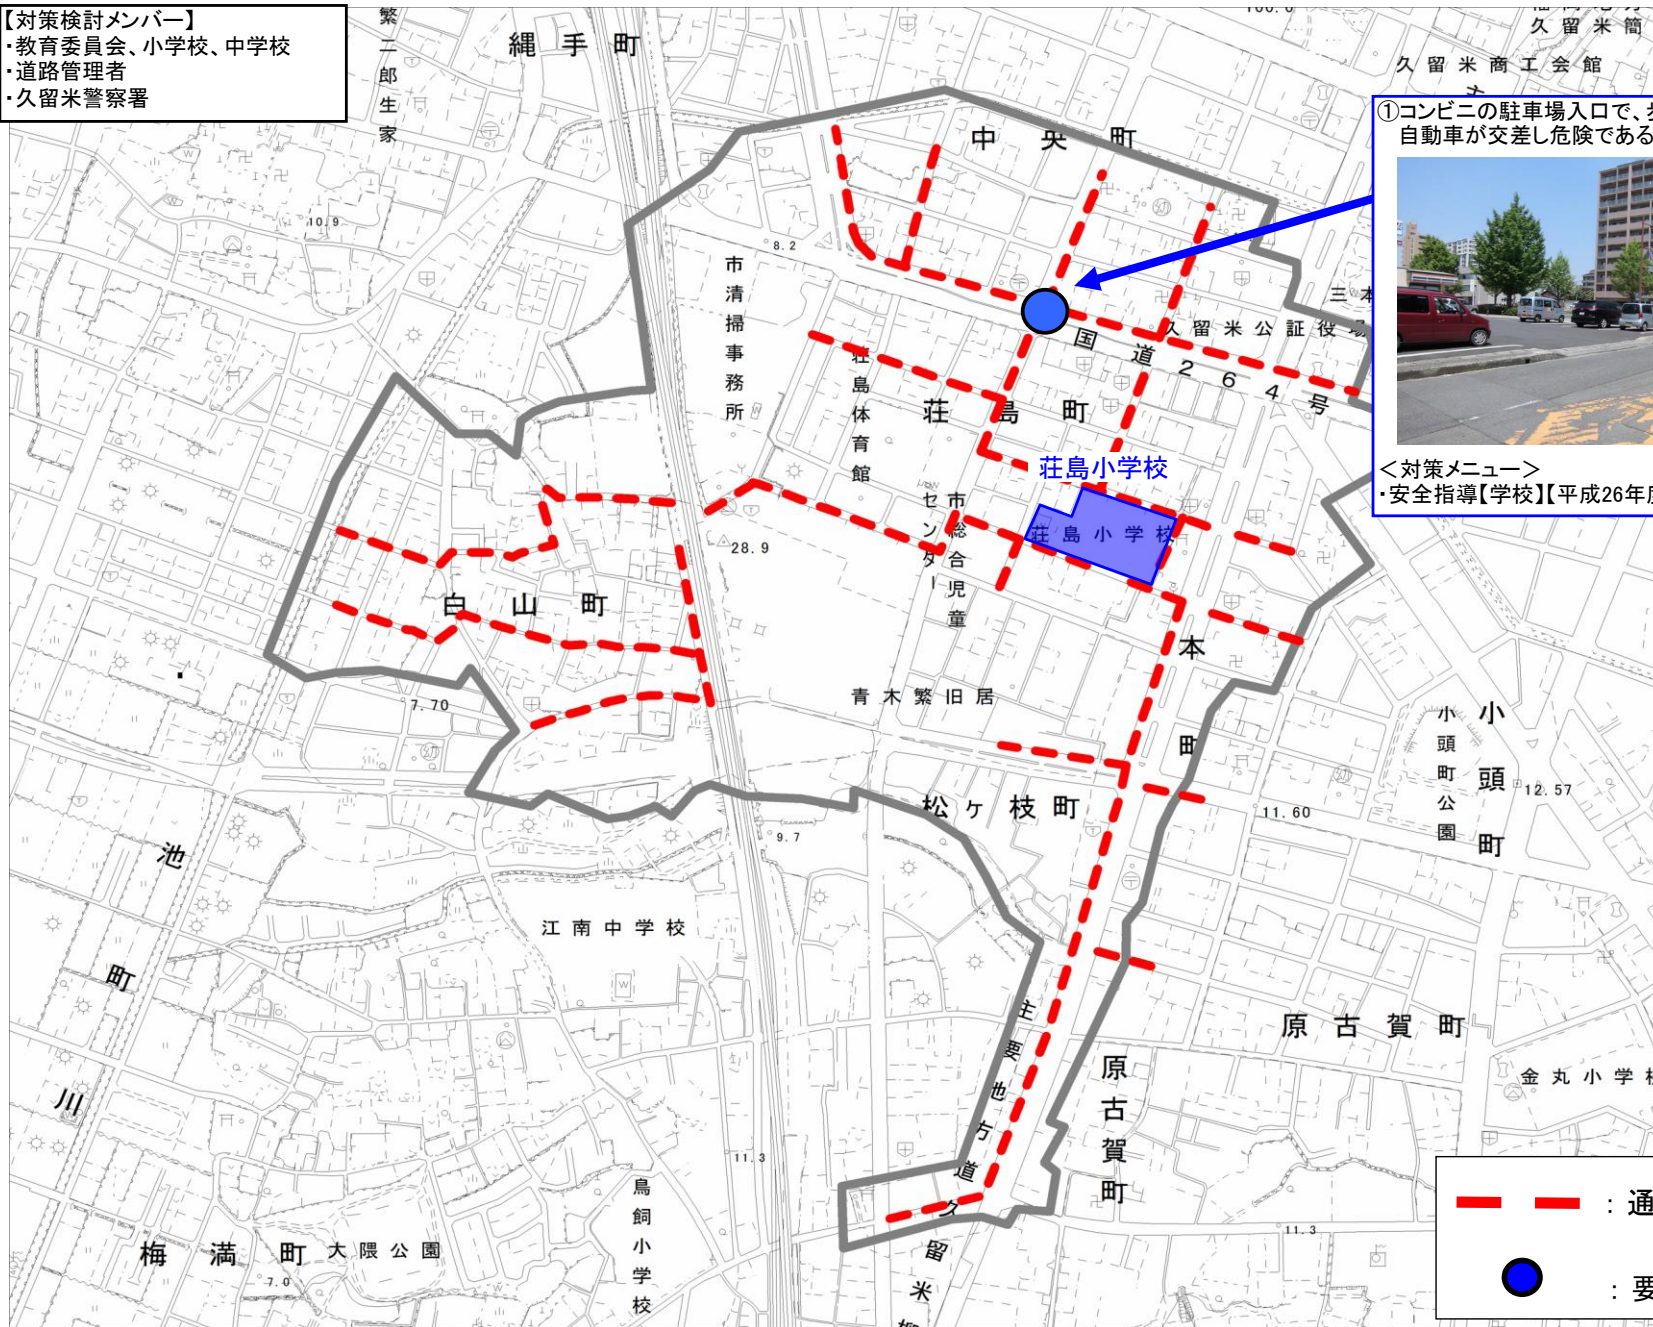

通学路対策箇所図(荘島小学校)

- 【対策検討メンバー】
- ・教育委員会、小学校、中学校
 - ・道路管理者
 - ・久留米警察署

①コンビニの駐車場入口で、歩行者、自転車、自動車が交差し危険である。

<対策メニュー>
・安全指導【学校】【平成26年度対策済】

— — — — — : 通学路(学校指定)

● : 要対策箇所