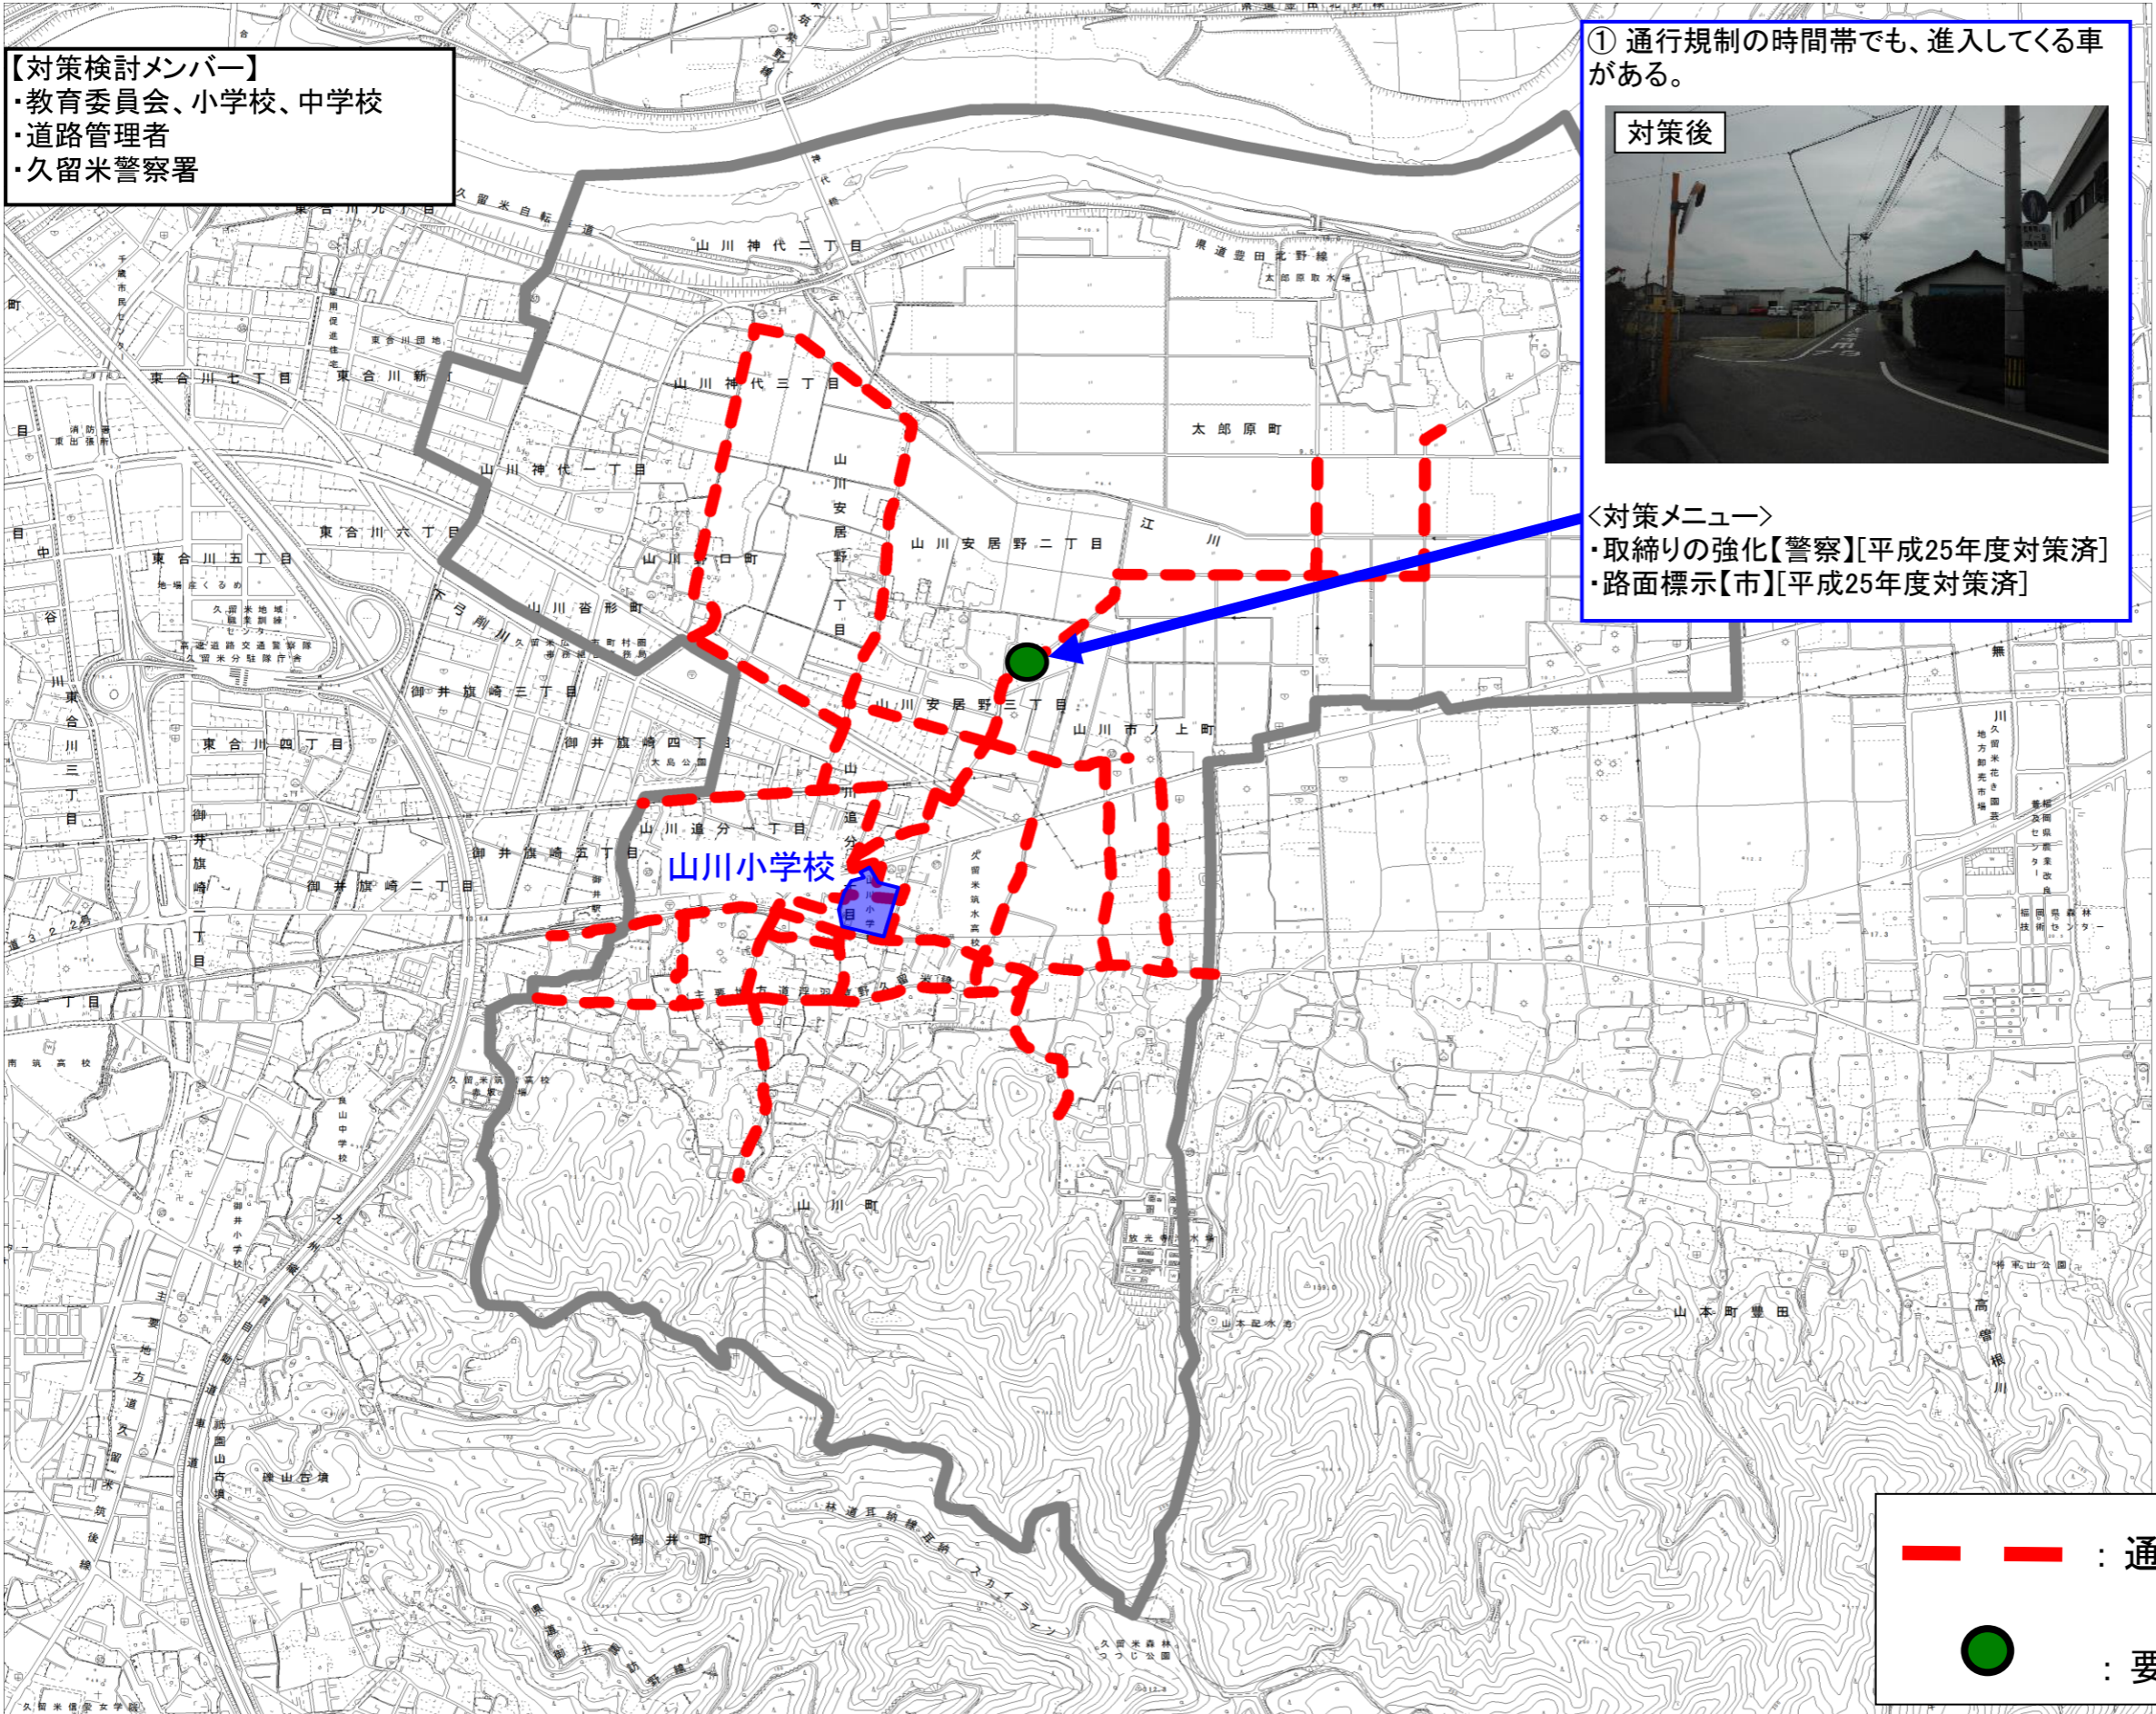

通学路対策箇所図(山川小学校区)

【対策検討メンバー】
・教育委員会、小学校、中学校
・道路管理者
・久留米警察署

① 通行規制の時間帯でも、進入してくる車がある。

＜対策メニュー＞
・取締りの強化【警察】[平成25年度対策済]
・路面標示【市】[平成25年度対策済]

— — — — — : 通学路(学校指定)
● : 要対策箇所