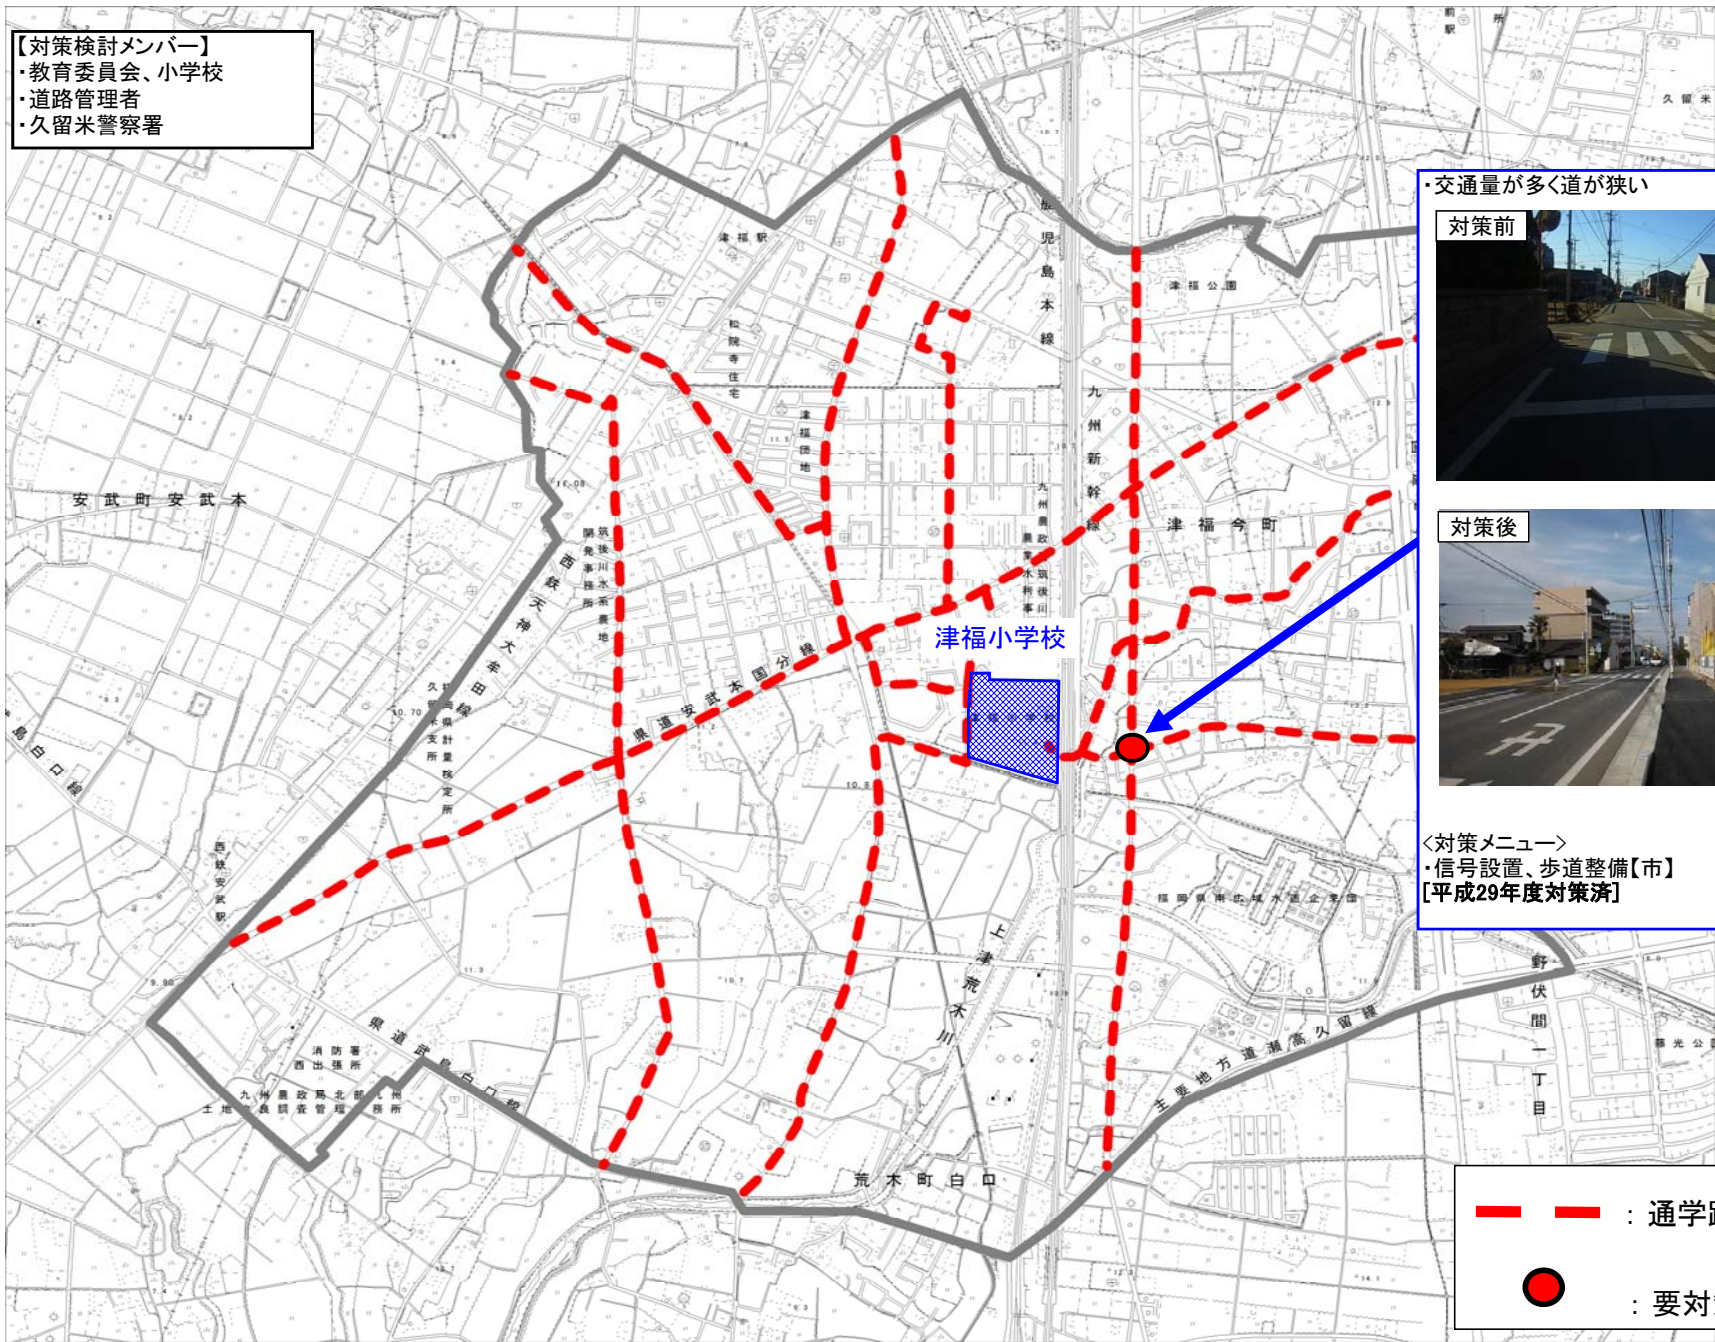

# 通学路対策箇所図(津福小学校)

【対策検討メンバー】  
・教育委員会、小学校  
・道路管理者  
・久留米警察署

・交通が多く道が狭い

〈対策メニュー〉  
・信号設置、歩道整備【市】  
【平成29年度対策済】

— — : 通学路(学校指定)  
● : 要対策箇所