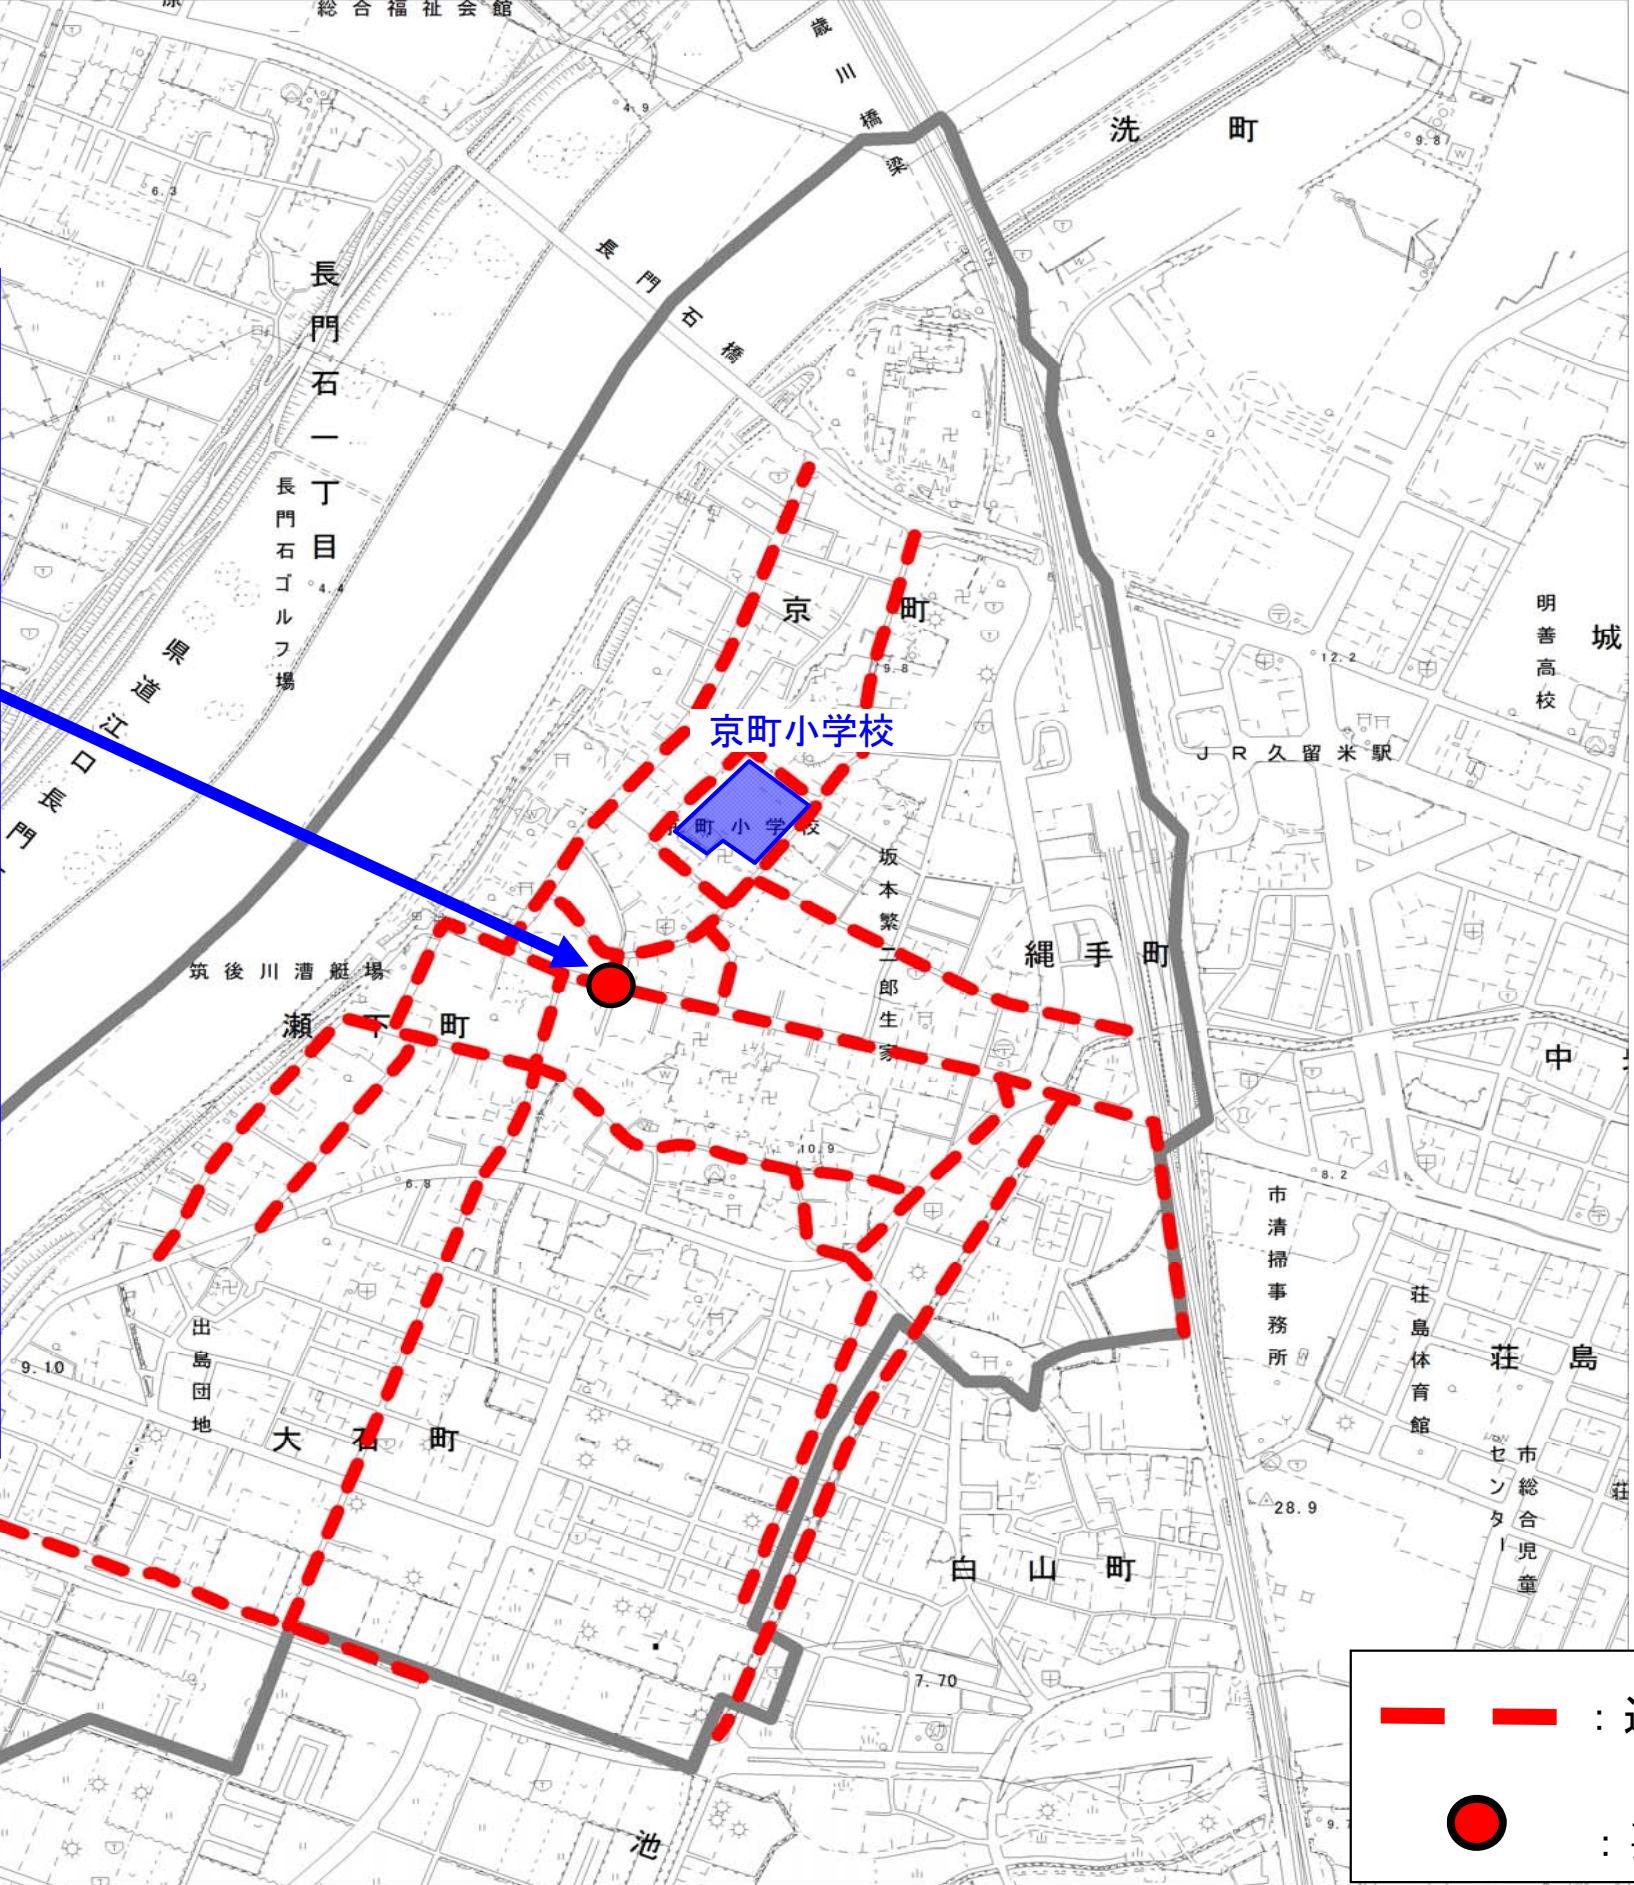

通学路対策箇所図(京町小学校)

【対策検討メンバー】
 ・教育委員会、小学校
 ・道路管理者
 ・久留米警察署

長門石一丁目
 ・信号機がない。

対策前

対策後

〈対策メニュー〉
 ・押しボタン信号設置
 【警察】[平成24年度対策済]

—— : 通学路(学校指定)
 ● : 要対策箇所