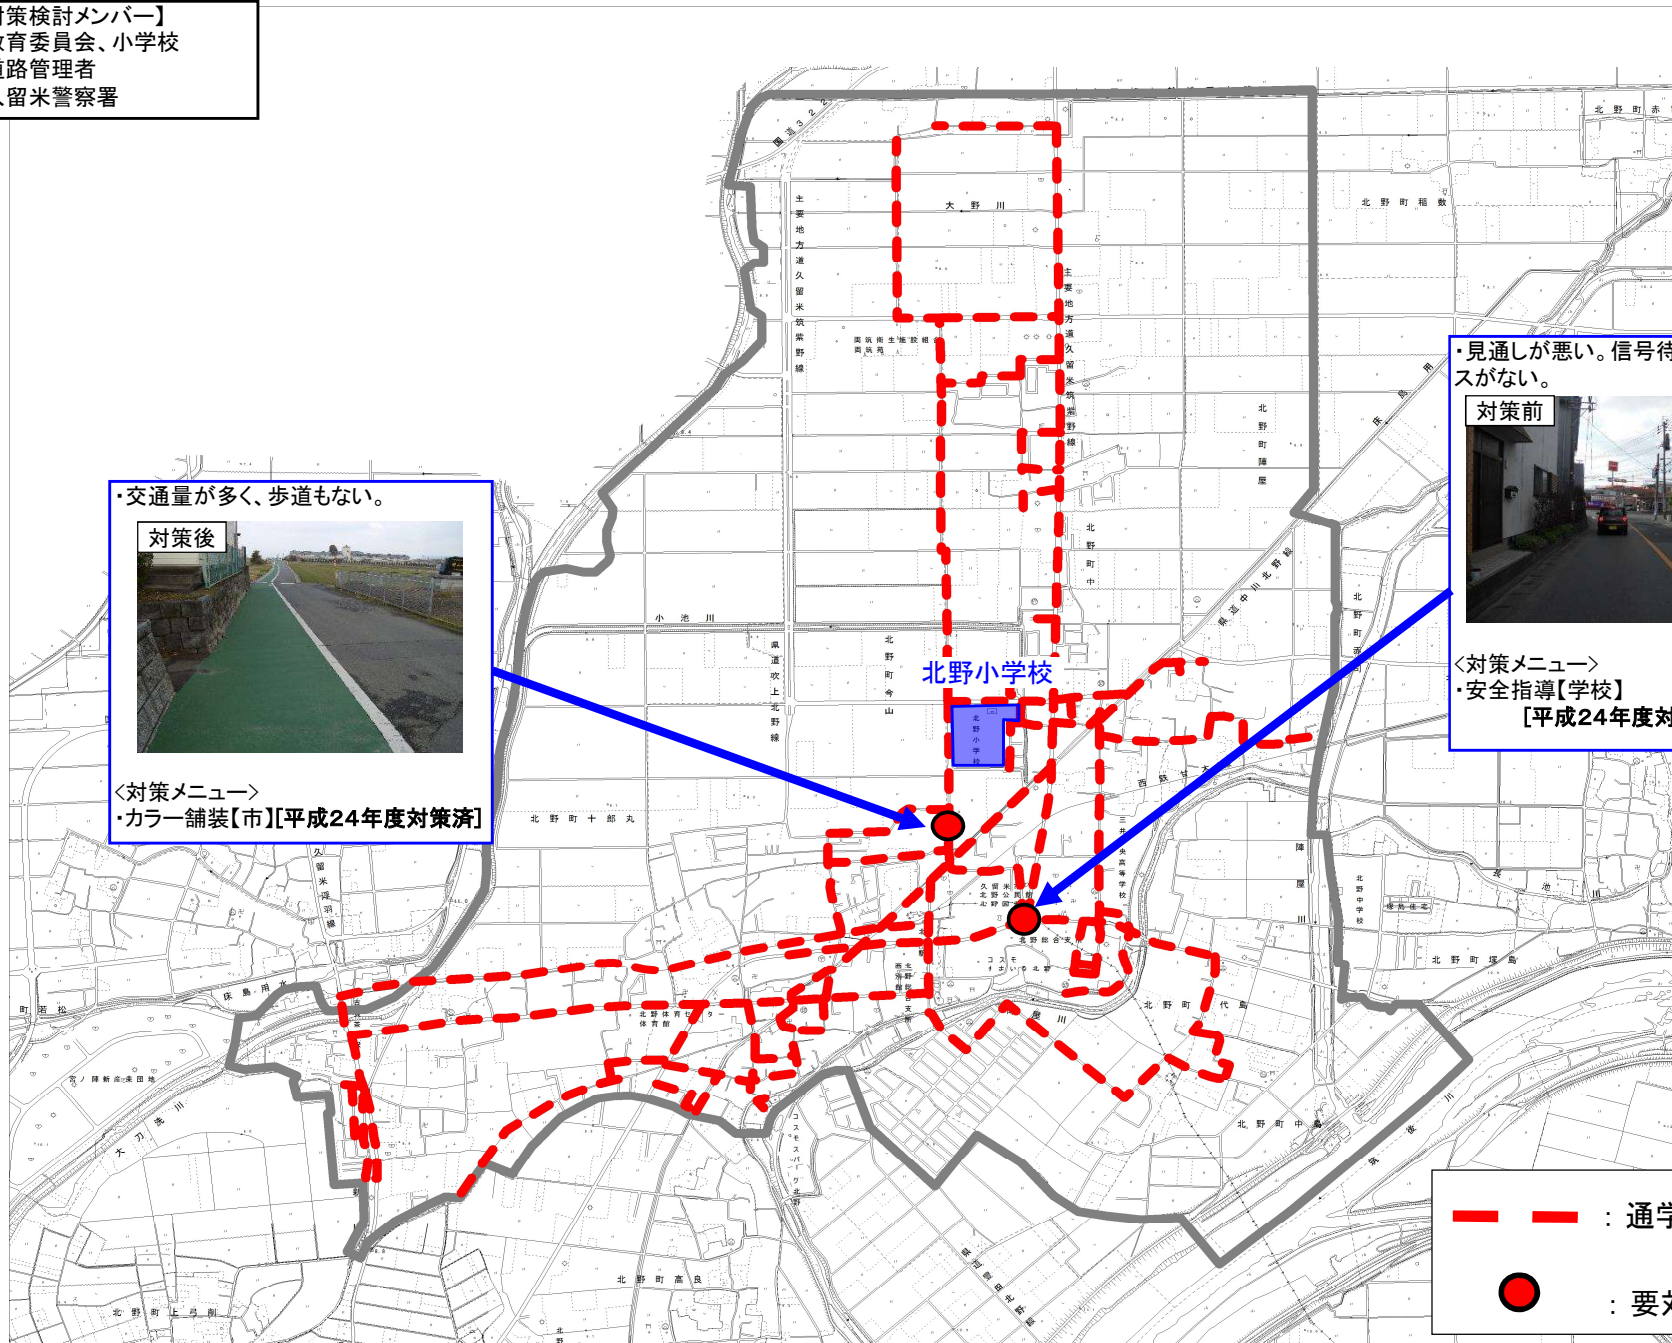

通学路対策箇所図(北野小学校)

- 【対策検討メンバー】
- ・教育委員会、小学校
 - ・道路管理者
 - ・久留米警察署

・交通が多く、歩道もない。

対策後

＜対策メニュー＞

・カラー舗装【市】[平成24年度対策済]

・見通しが悪い。信号待ちのスペースがない。

対策前

＜対策メニュー＞

・安全指導【学校】

[平成24年度対策済]

——— : 通学路(学校指定)

: 要対策箇所