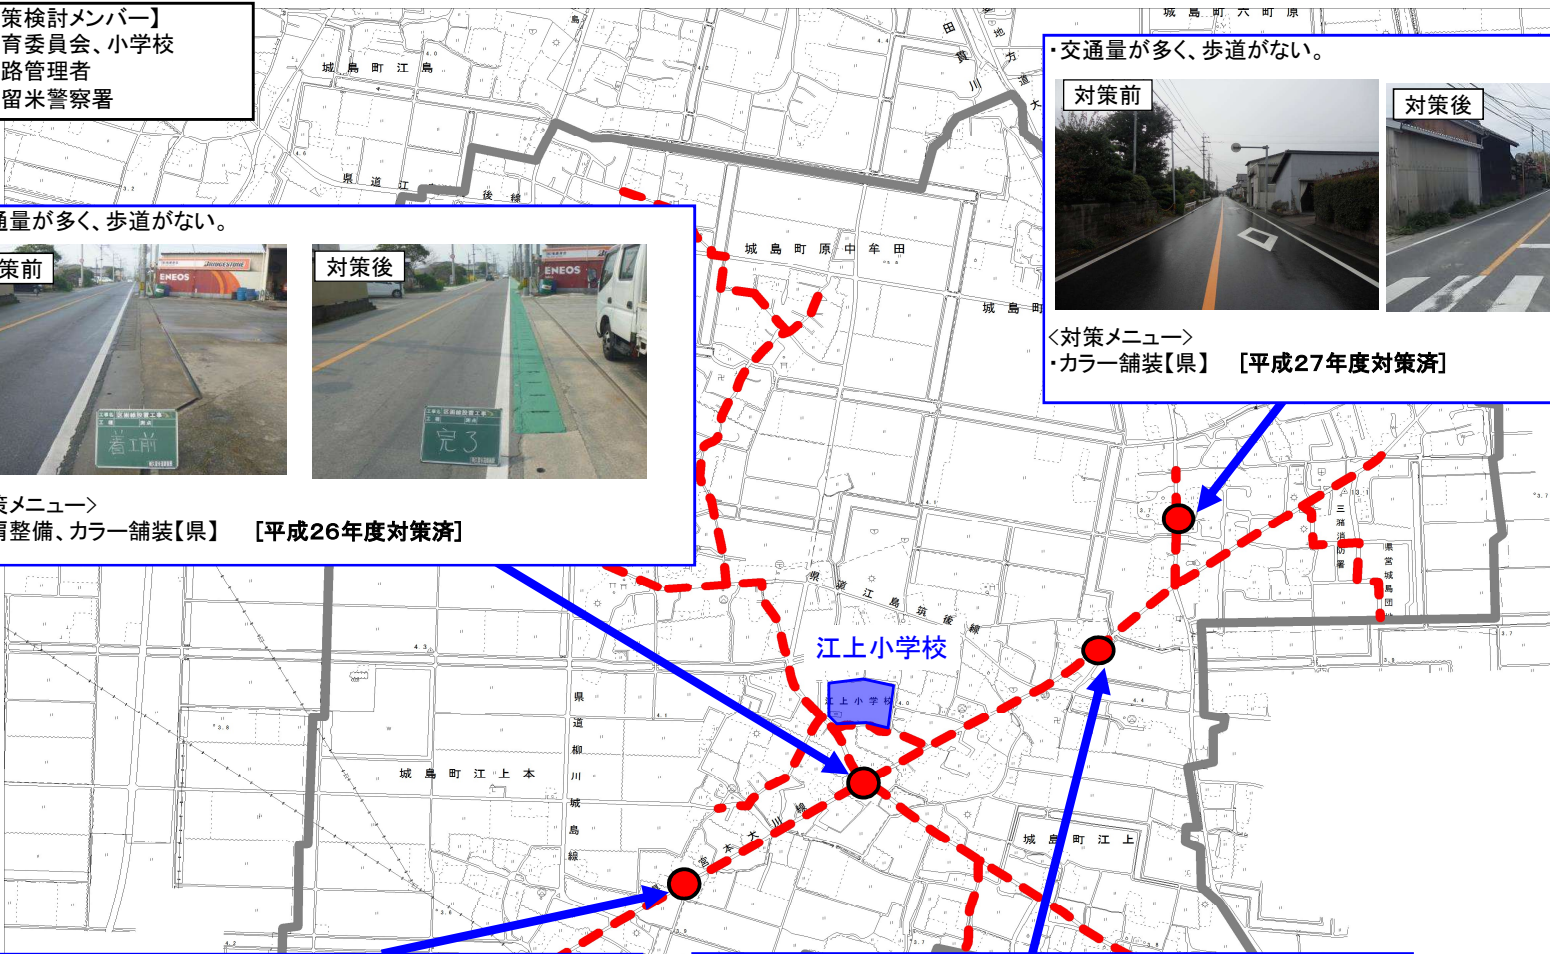

# 通学路対策箇所図(江上小学校)

【対策検討メンバー】  
 ・教育委員会、小学校  
 ・道路管理者  
 ・久留米警察署

＜対策メニュー＞  
 ・路肩整備、カラー舗装【県】 [平成26年度対策済]

＜対策メニュー＞  
 ・一部区間路肩整備、一部区間カラー舗装【県】 [平成26年度対策済]

＜対策メニュー＞  
 ・一部区間路肩整備、一部区間カラー舗装【県】 [平成26年度対策済]

猪 郡  
木 町

— — : 通学路(学校指定)  
 ● : 要対策箇所