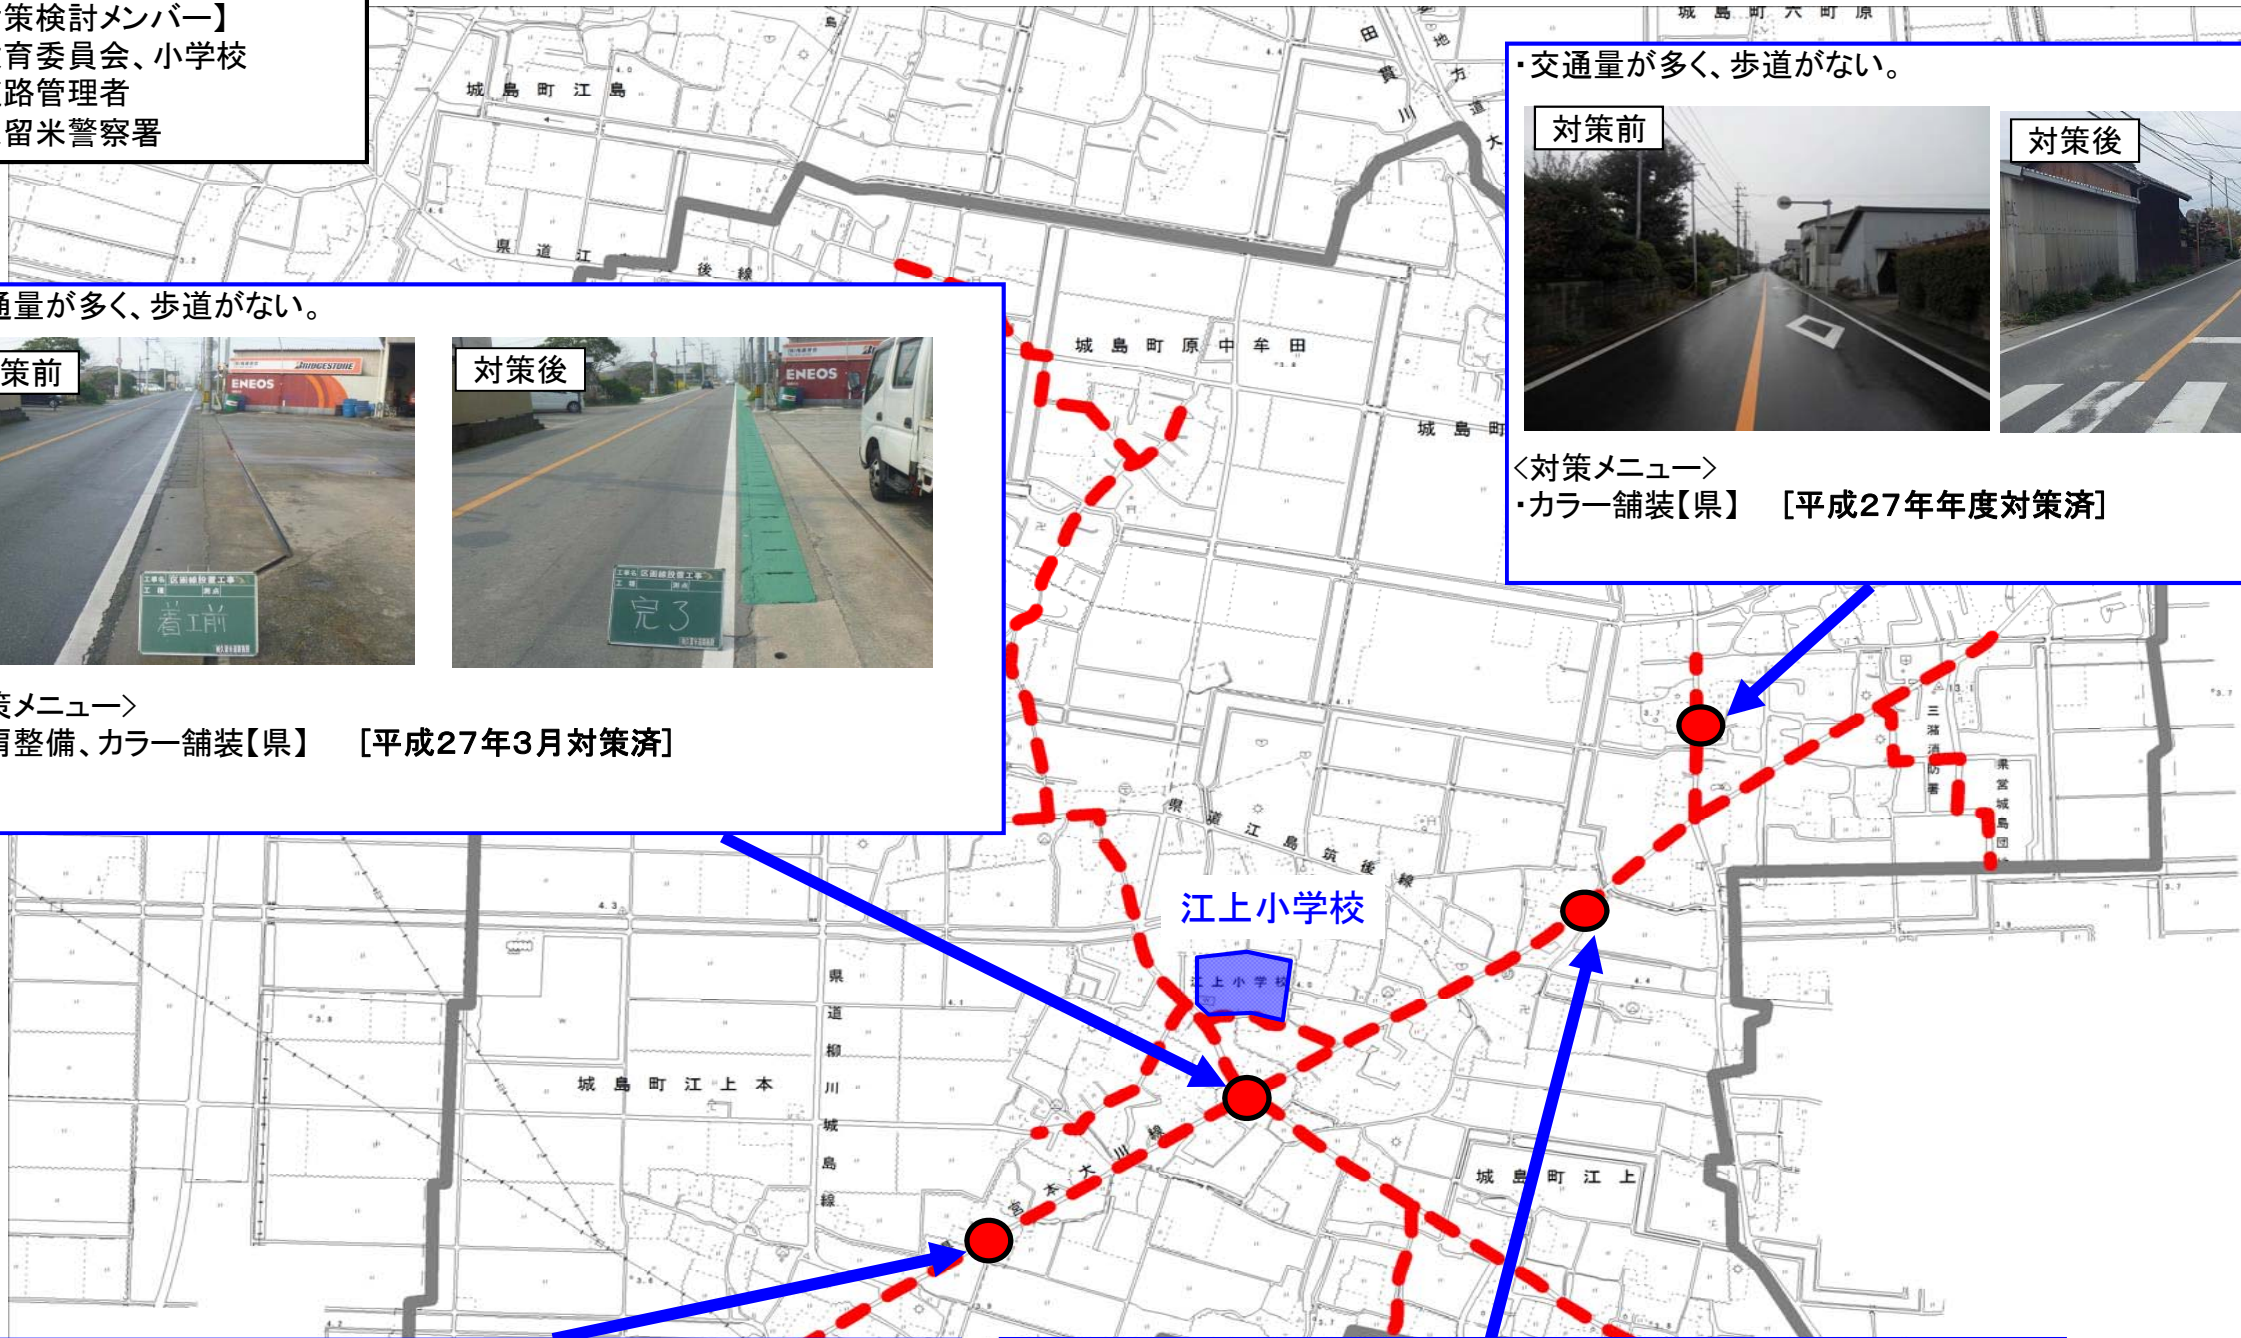

# 通学路対策箇所図(江上小学校)

【対策検討メンバー】  
 ・教育委員会、小学校  
 ・道路管理者  
 ・久留米警察署

・交通量が多く、歩道がない。

＜対策メニュー＞  
 ・路肩整備、カラー舗装【県】 [平成27年3月対策済]

・交通量が多く、歩道がない。

＜対策メニュー＞  
 ・カラー舗装【県】 [平成27年年度対策済]

・交通量が多く、歩道がない。  
 樹木がはみ出している箇所もあり見通しが悪い。

＜対策メニュー＞  
 ・一部区間路肩整備、一部区間カラー舗装【県】 [平成26年度対策済]

・交通量が多く、歩道がない。  
 樹木がはみ出している箇所もあり見通しが悪い。

＜対策メニュー＞  
 ・一部区間路肩整備、一部区間カラー舗装【県】 [平成27年3月対策済]

猪 郡  
 木 町

 : 通学路(学校指定)  
 : 要対策箇所