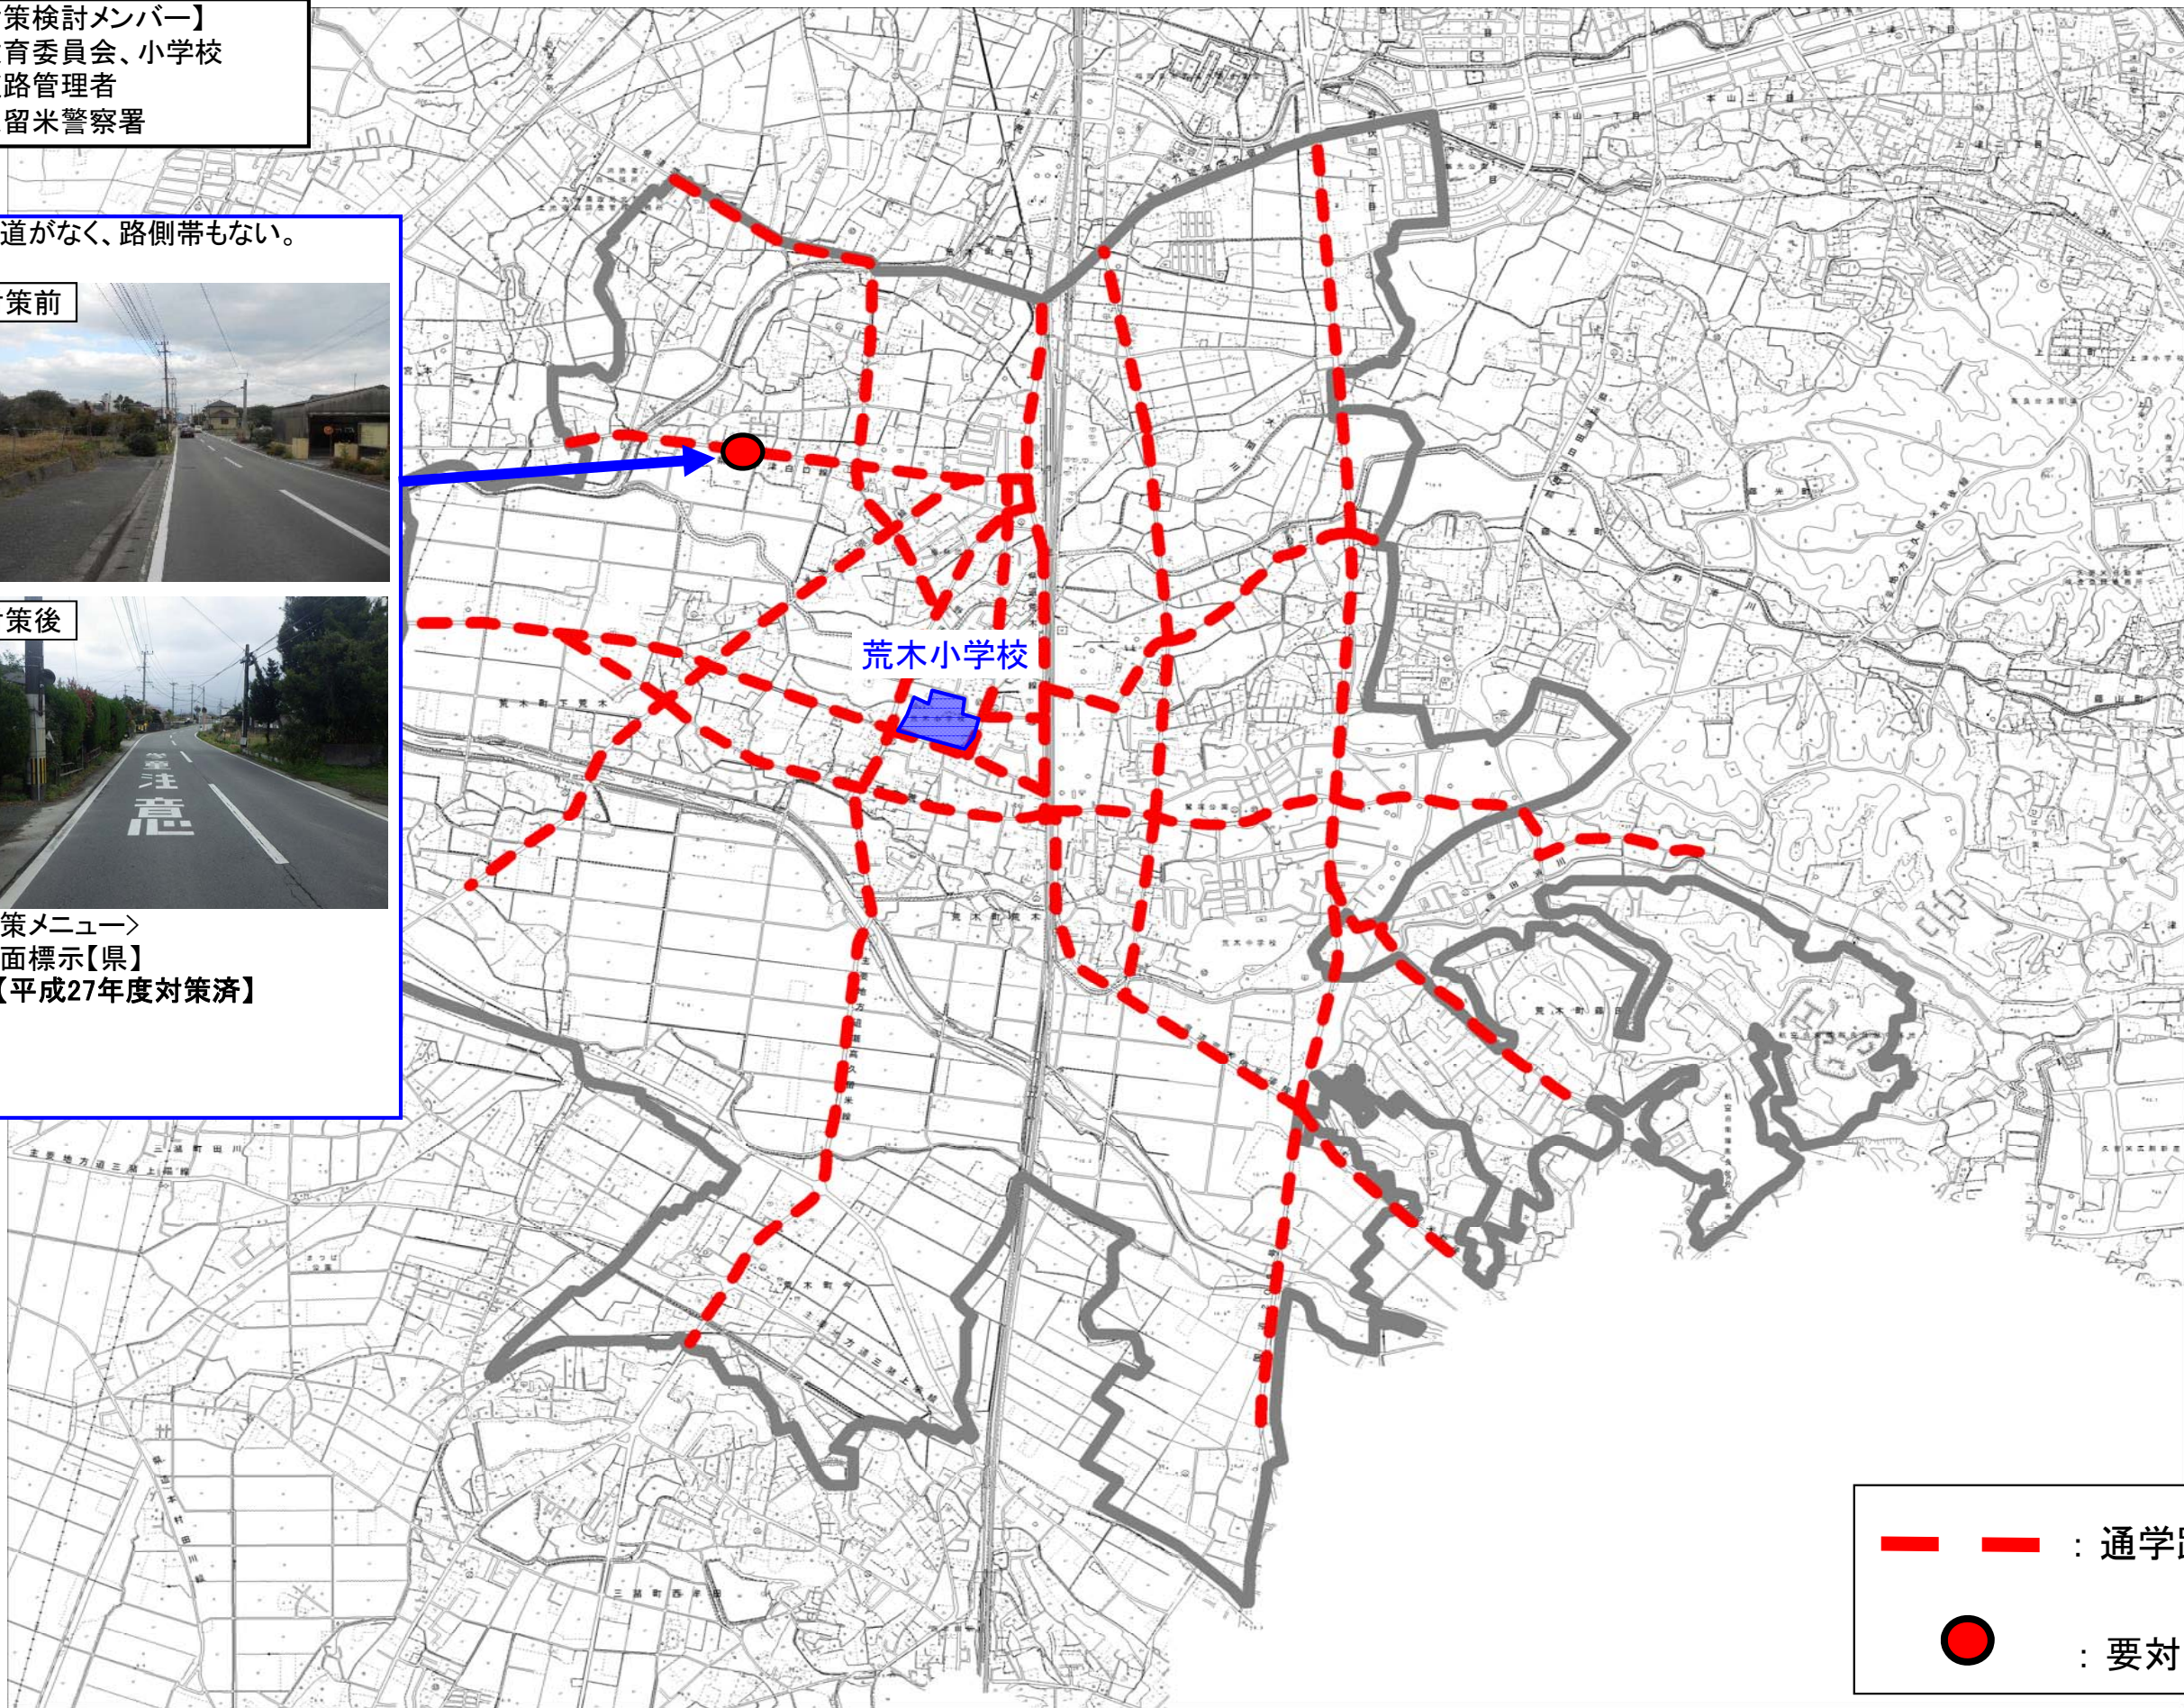

通学路対策箇所図(荒木小学校)

【対策検討メンバー】
・教育委員会、小学校
・道路管理者
・久留米警察署

・歩道がなく、路側帯もない。

対策前

対策後

＜対策メニュー＞
・路面標示【県】
【平成27年度対策済】

—— : 通学路(学校指定)
● : 要対策箇所