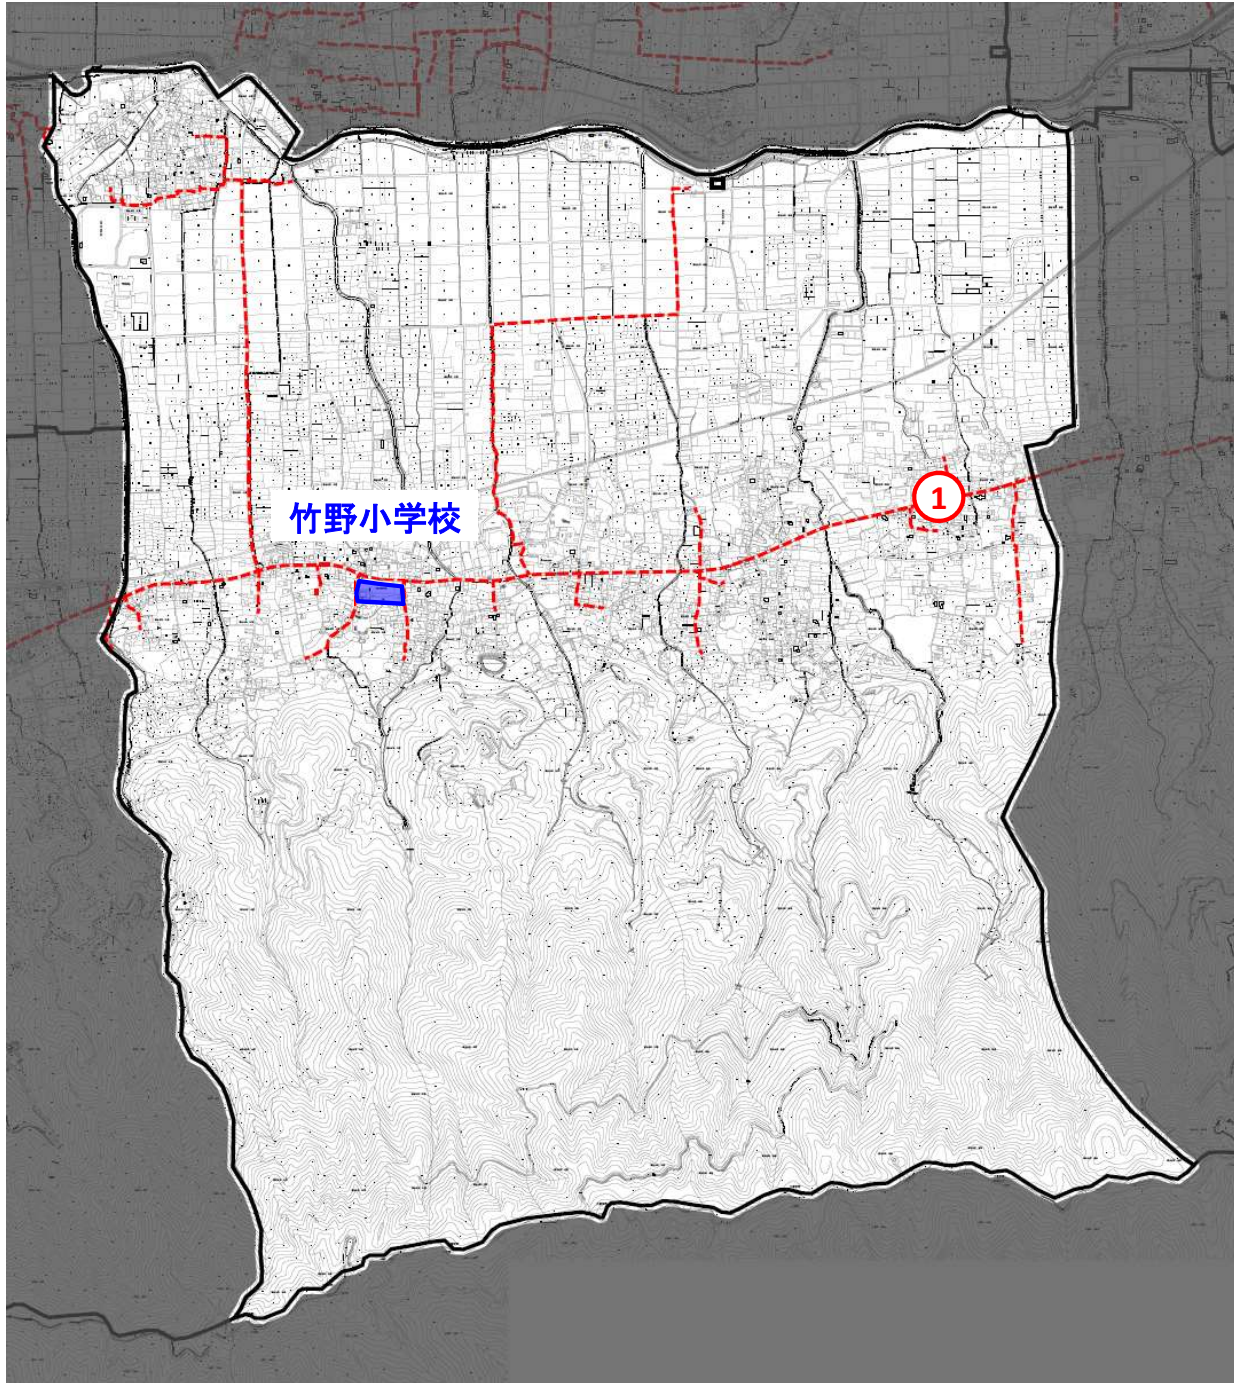

通学路対策箇所図（竹野小学校）

①通学路の歩道わきの路側帯の白線がほとんど消えている。通学路の表示を道路内に書き、児童が安心して通ることができるようにしてほしい。

<対策メニュー>
・路側帯更新【県】

【対策検討メンバー】
・教育委員会、小学校
・道路管理者
・久留米警察署

— — — — — : 通学路(学校指定)

○ : 要対策箇所