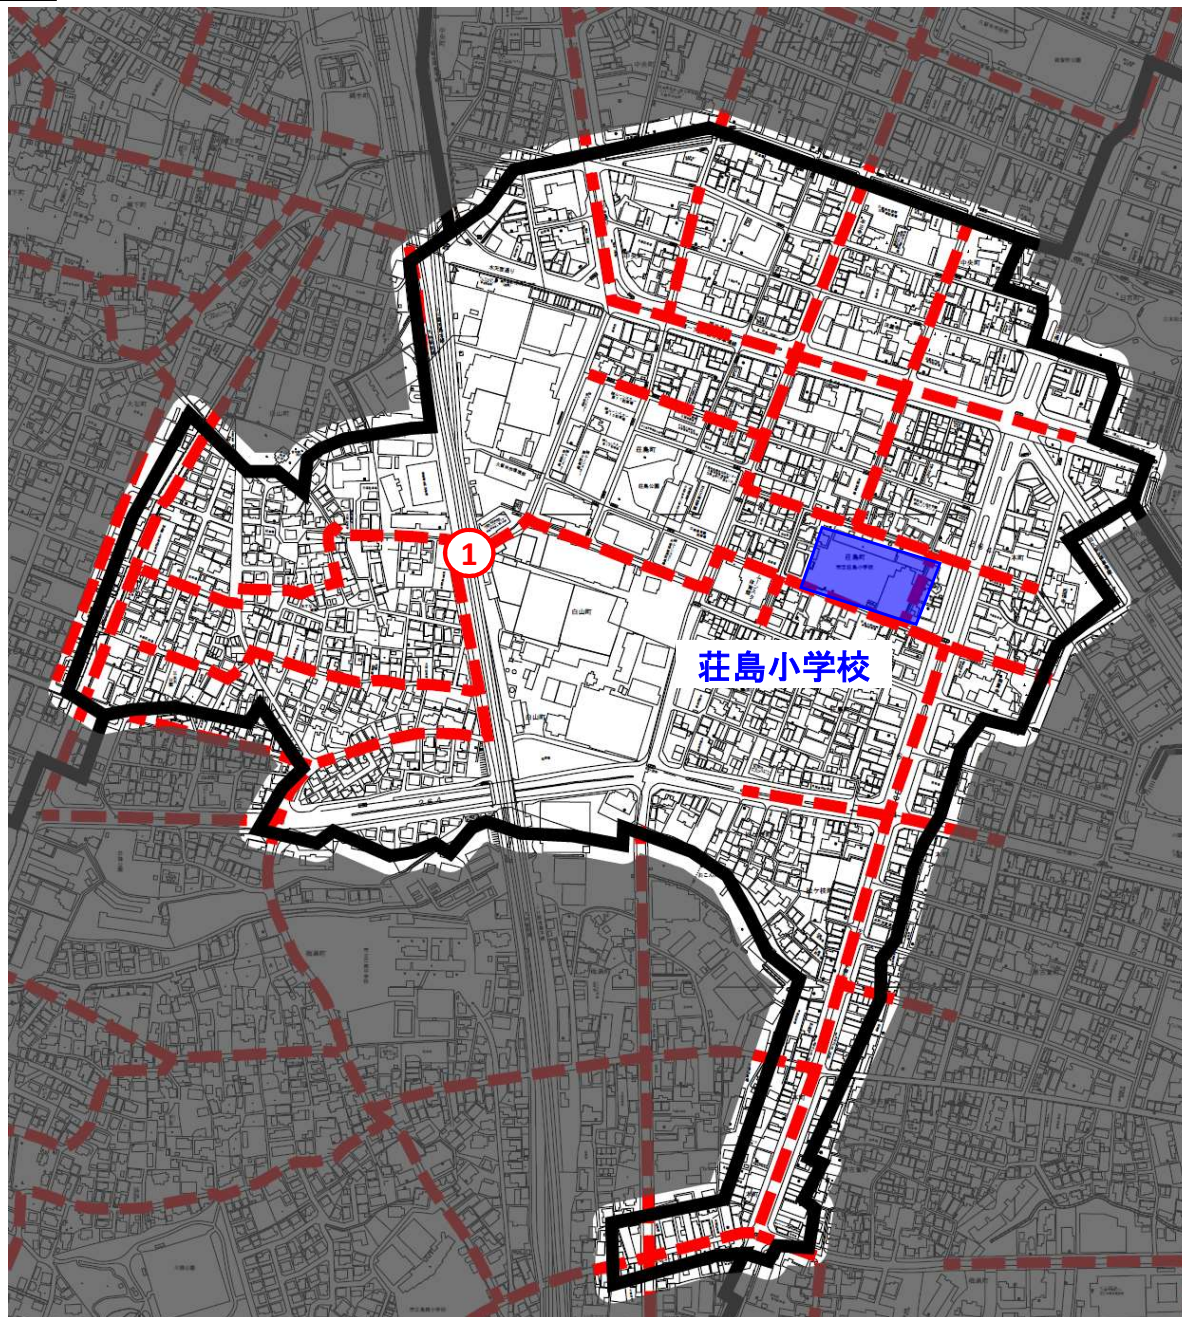

# 通学路対策箇所図（荘島小学校）

①ガード下の道幅が狭く歩道も狭い。また、荘島コミセン西側の道路から出てくる車からは、その歩道に来る人や自転車が見えづらく、一時停止線もない。また「学童注意」の文字も消えている。

<対策メニュー>

・ポールの増設【市】[R5年度対策済]