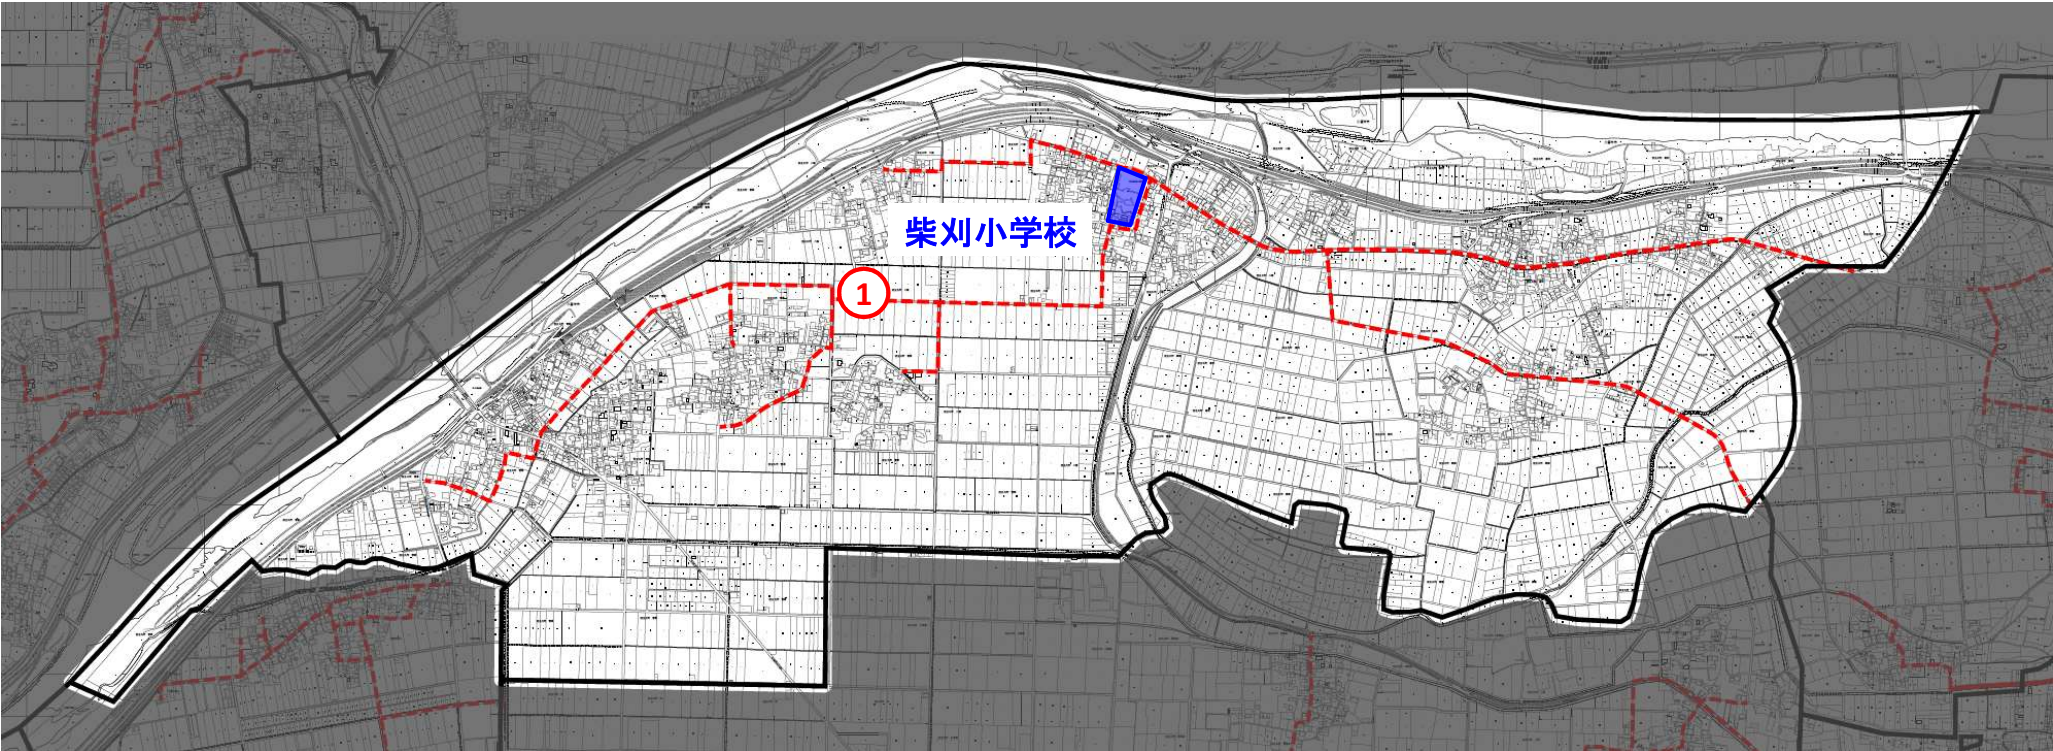

通学路対策箇所図（柴刈小学校）

①路側帯が見えない状態である。(八幡1296から西側)

<対策メニュー>
・検討中

- 【対策検討メンバー】
- ・教育委員会、小学校
 - ・道路管理者
 - ・久留米警察署

— — — — — : 通学路(学校指定)

○ : 要対策箇所