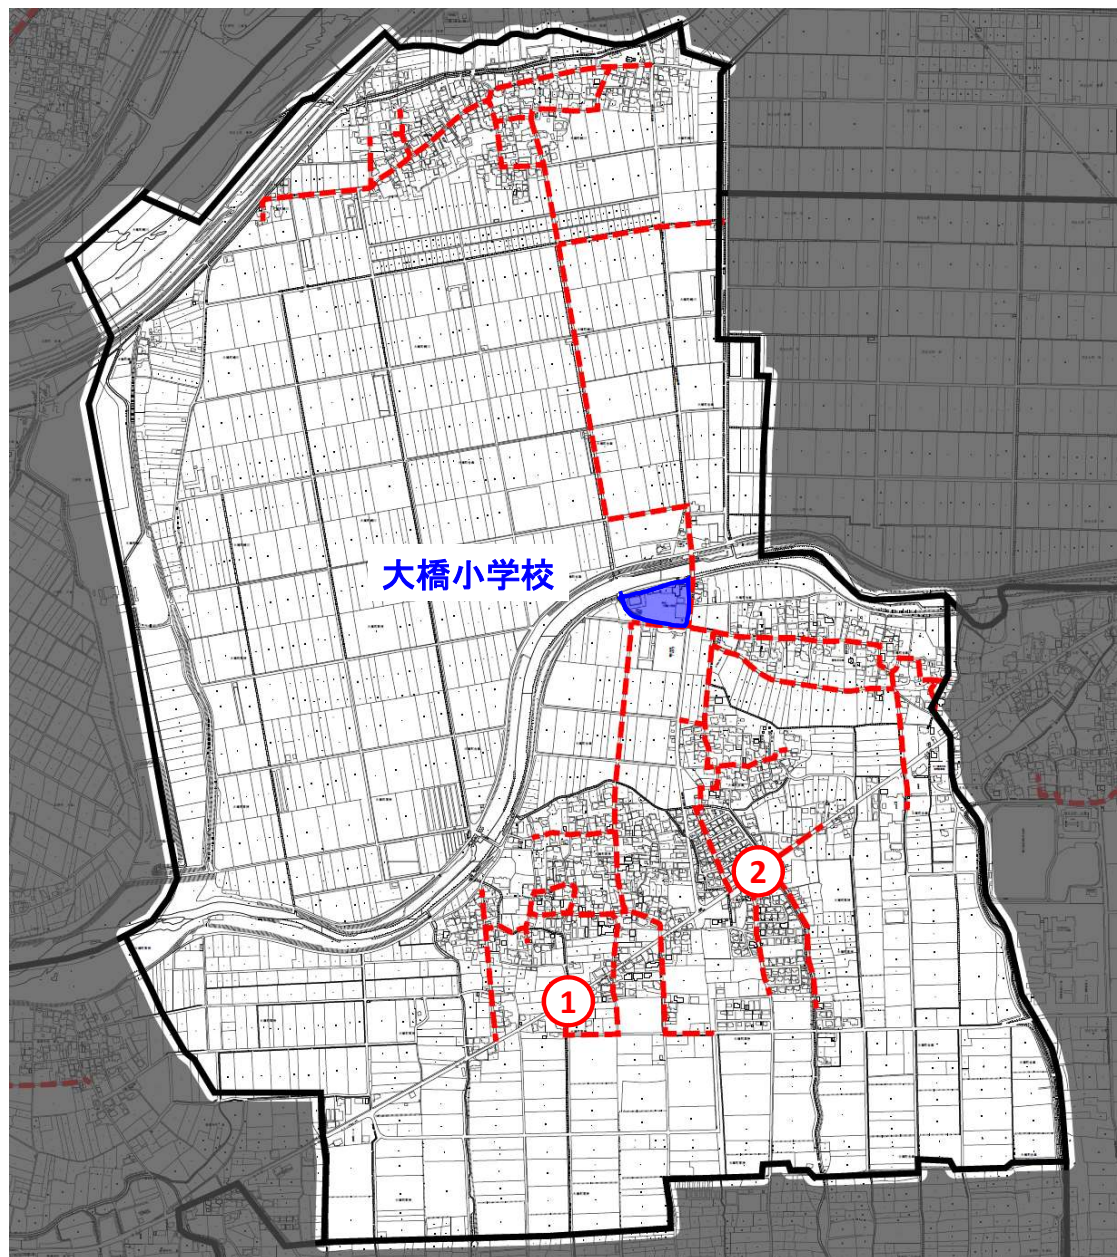

# 通学路対策箇所図（大橋小学校）

①横断歩道があることを知らせる表示がない。道幅がせまく、子どもだけで横断するのが難しい。

<対策メニュー>

・安全指導【学校】

②210号線の横断歩道で、交通量も多く信号を待つ所に、防護柵等が無い。

<対策メニュー>

・検討中