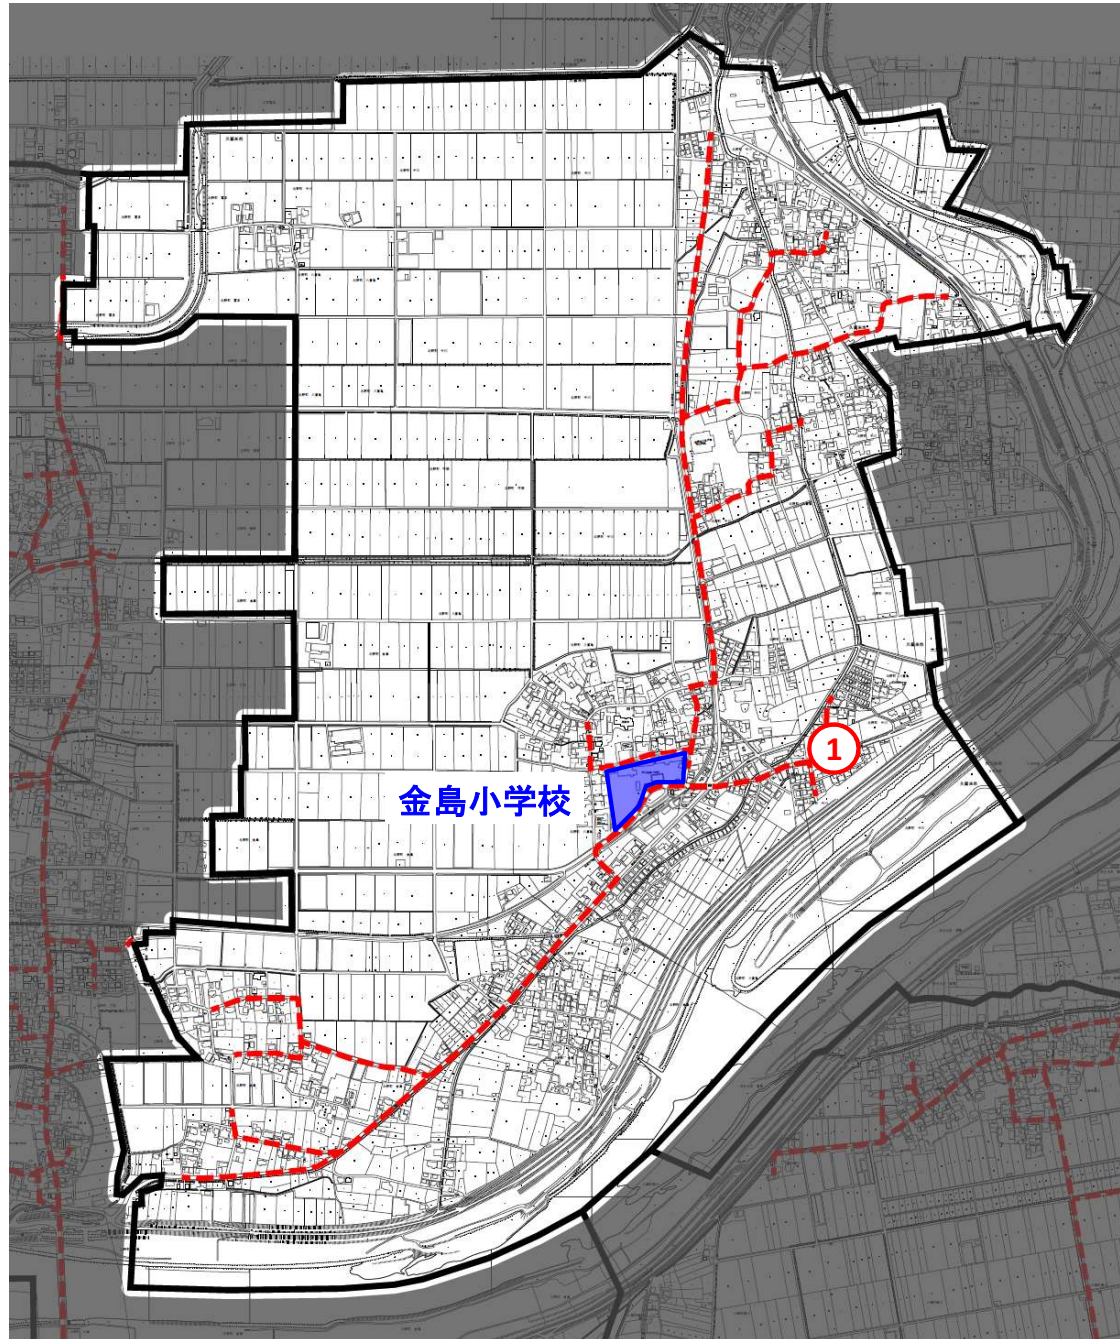

# 通学路対策箇所図（金島小学校）

①集団登校の集合場所から歩道に渡るための横断歩道が設置されていない。

<対策メニュー>

・安全指導【学校】[R5年度対策済]

## 【対策検討メンバー】

- ・教育委員会、小学校
- ・道路管理者
- ・久留米警察署

--- : 通学路(学校指定)

○ : 要対策箇所