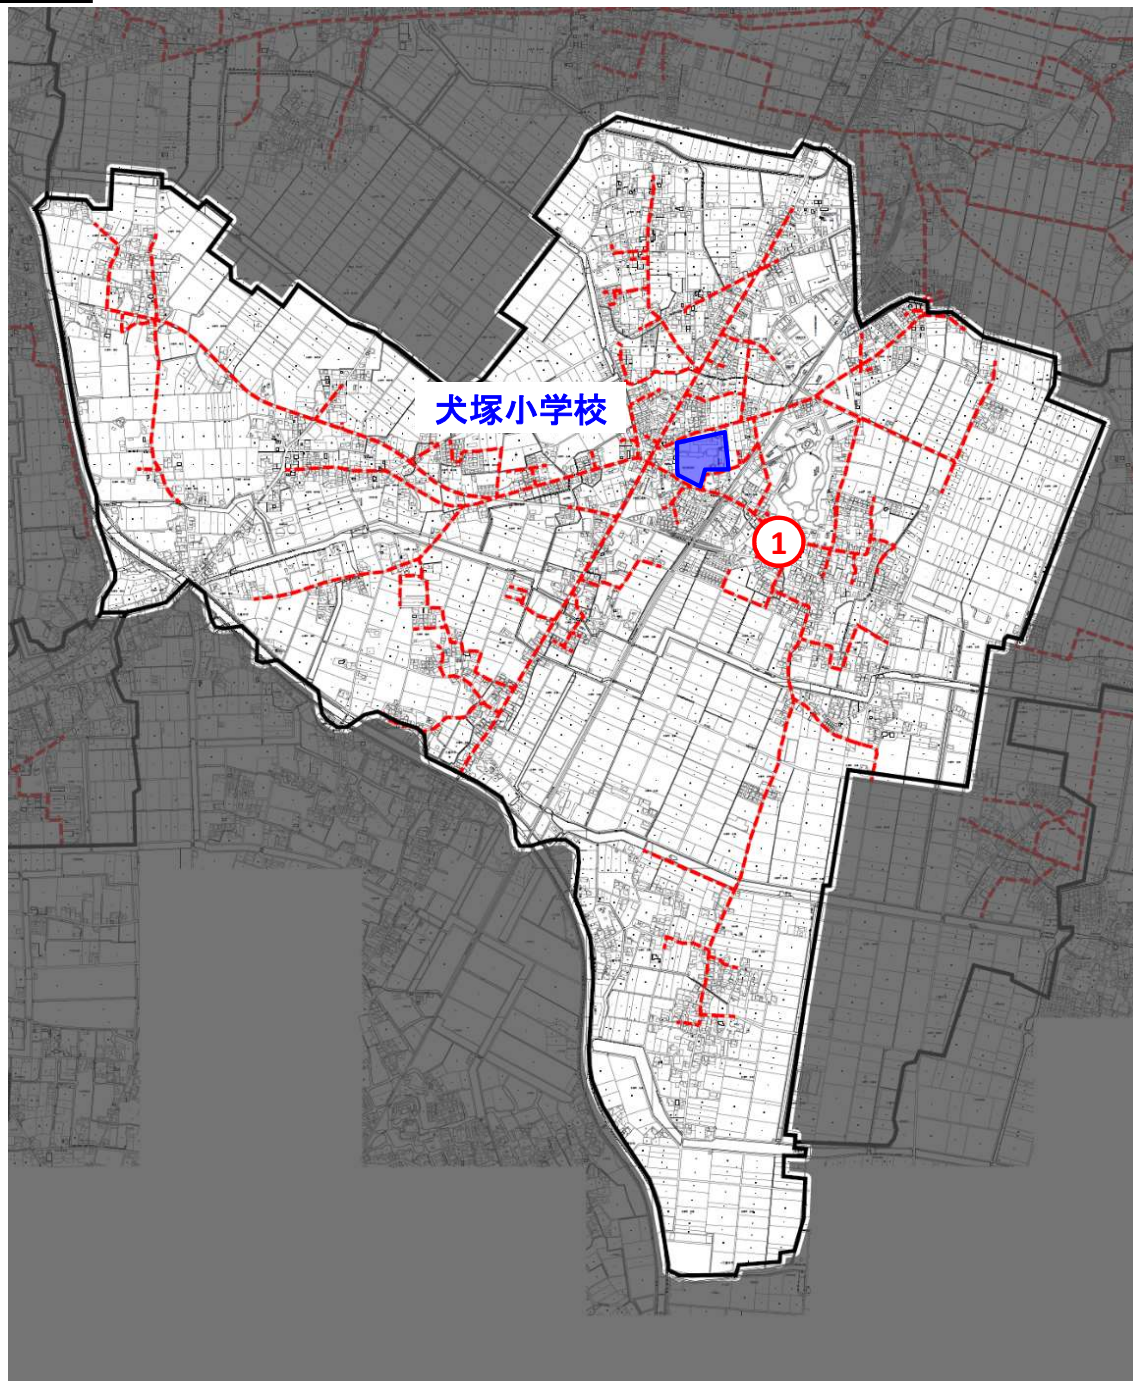

通学路対策箇所図（犬塚小学校）

①歩道が狭いので、交通事故の危険が考えられる。

<対策メニュー>

・交通規制【警察】

【対策検討メンバー】

- ・教育委員会、小学校
- ・道路管理者
- ・久留米警察署

— — — — — : 通学路(学校指定)

○ : 要対策箇所