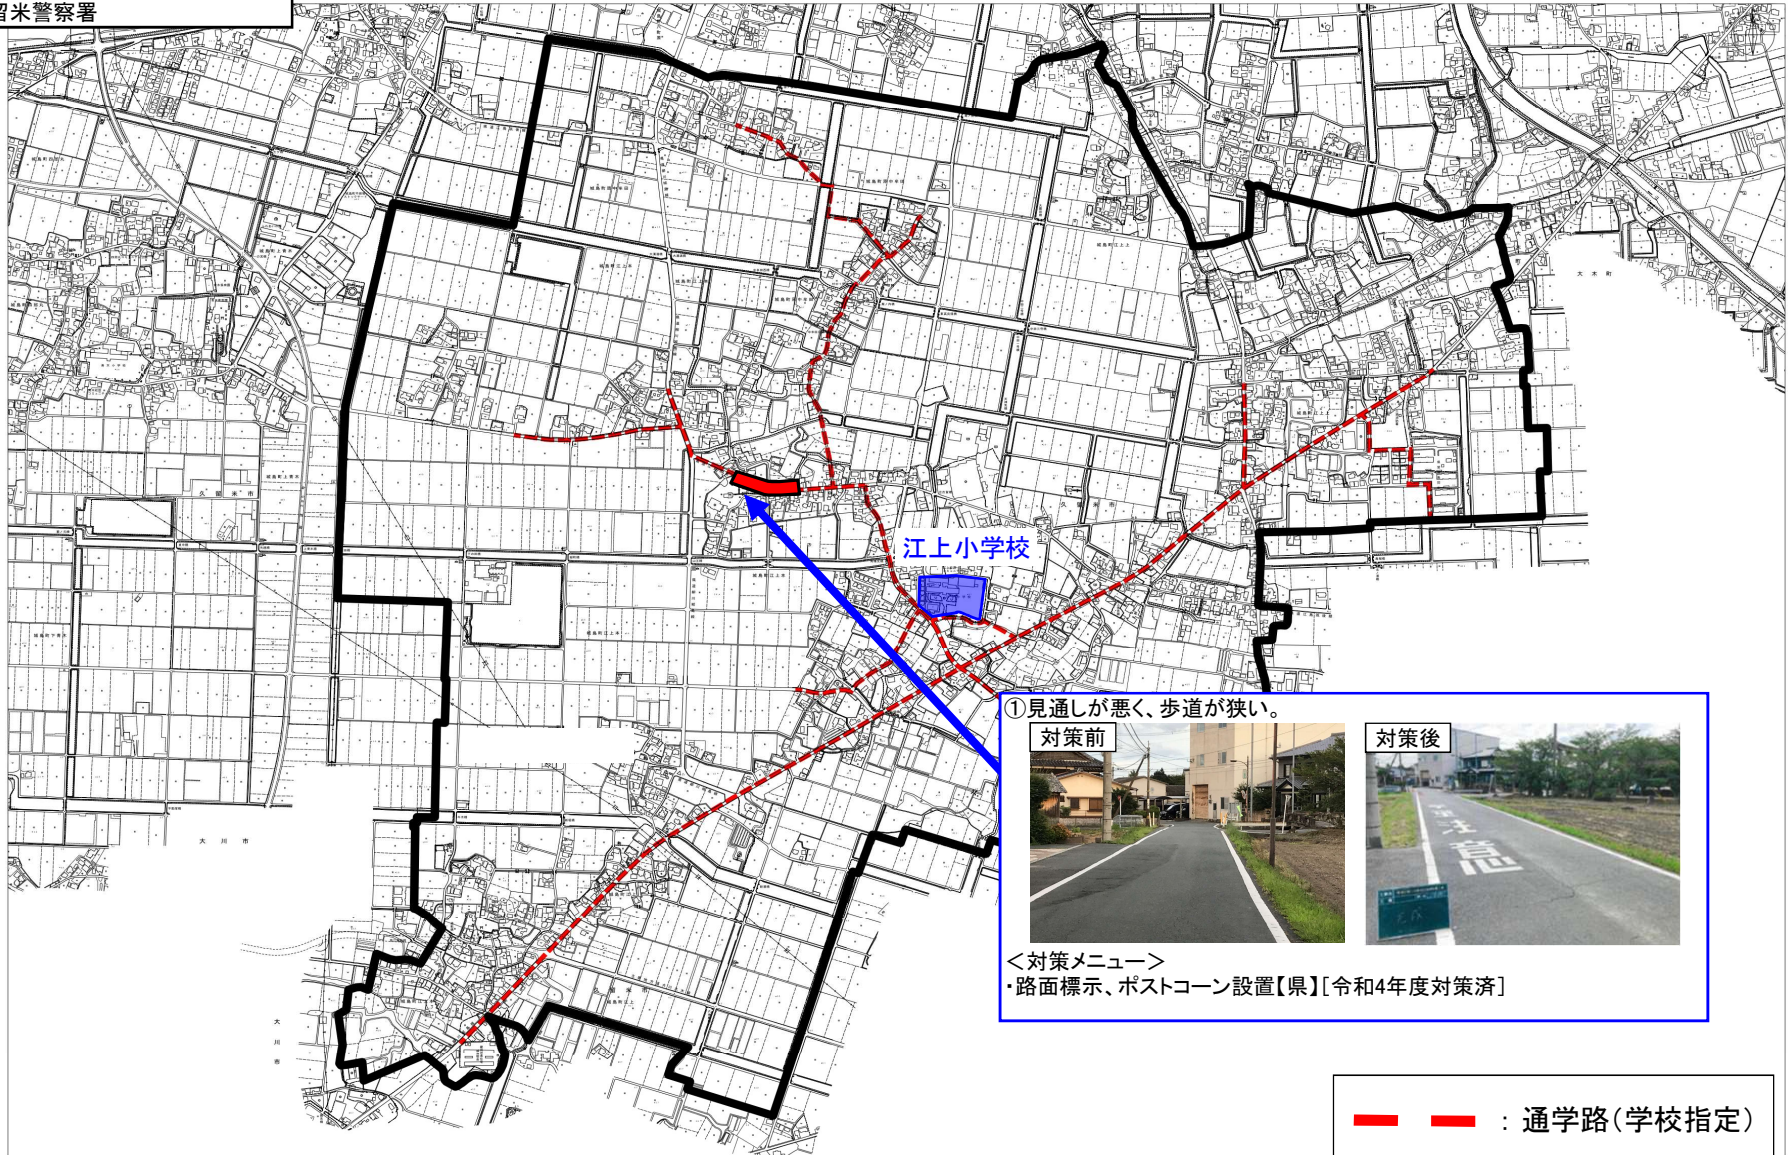

通学路対策箇所図(江上小学校)

【対策検討メンバー】
・教育委員会、小学校
・道路管理者
・久留米警察署

久留米市城島町 江上 付近

① 見通しが悪く、歩道が狭い。

対策前	対策後

<対策メニュー>
・路面標示、ポストコーン設置【県】[令和4年度対策済]

— — : 通学路(学校指定)
● : 要対策箇所