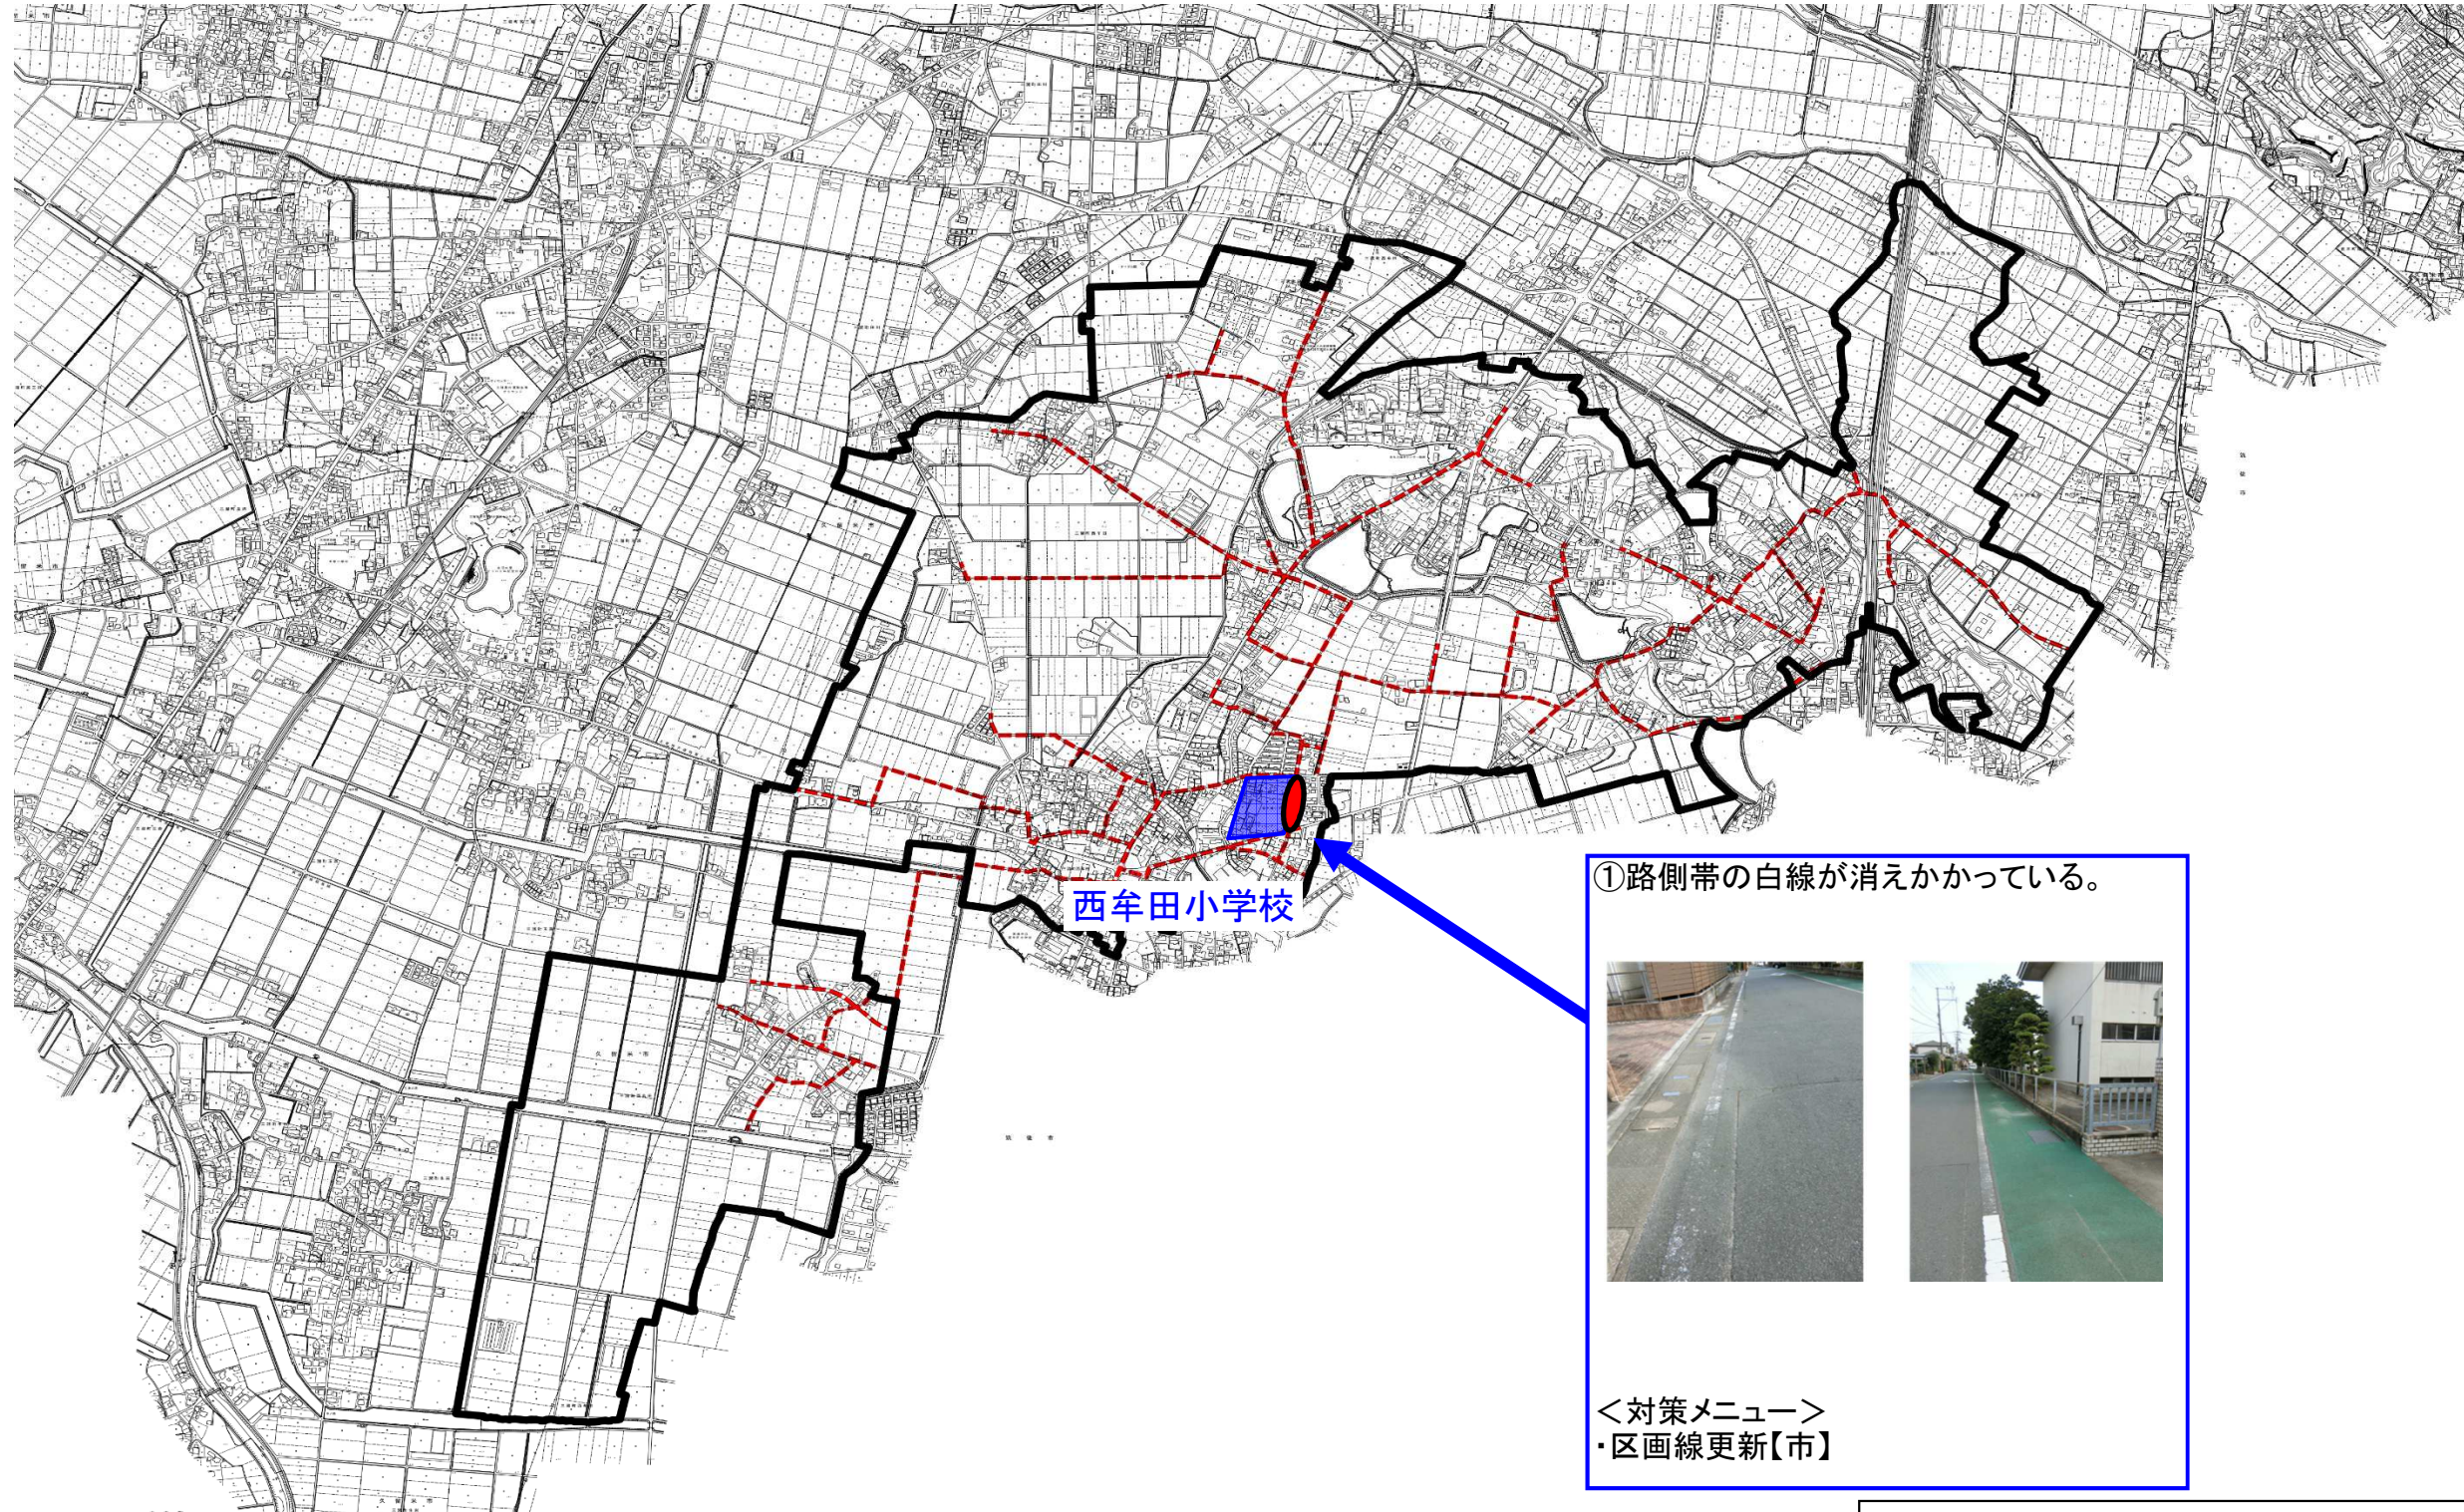

# 通学路対策箇所図(西牟田小学校)

- 【対策検討メンバー】
- ・教育委員会、小学校
  - ・道路管理者
  - ・久留米警察署

— — : 通学路(学校指定)

● : 要対策箇所