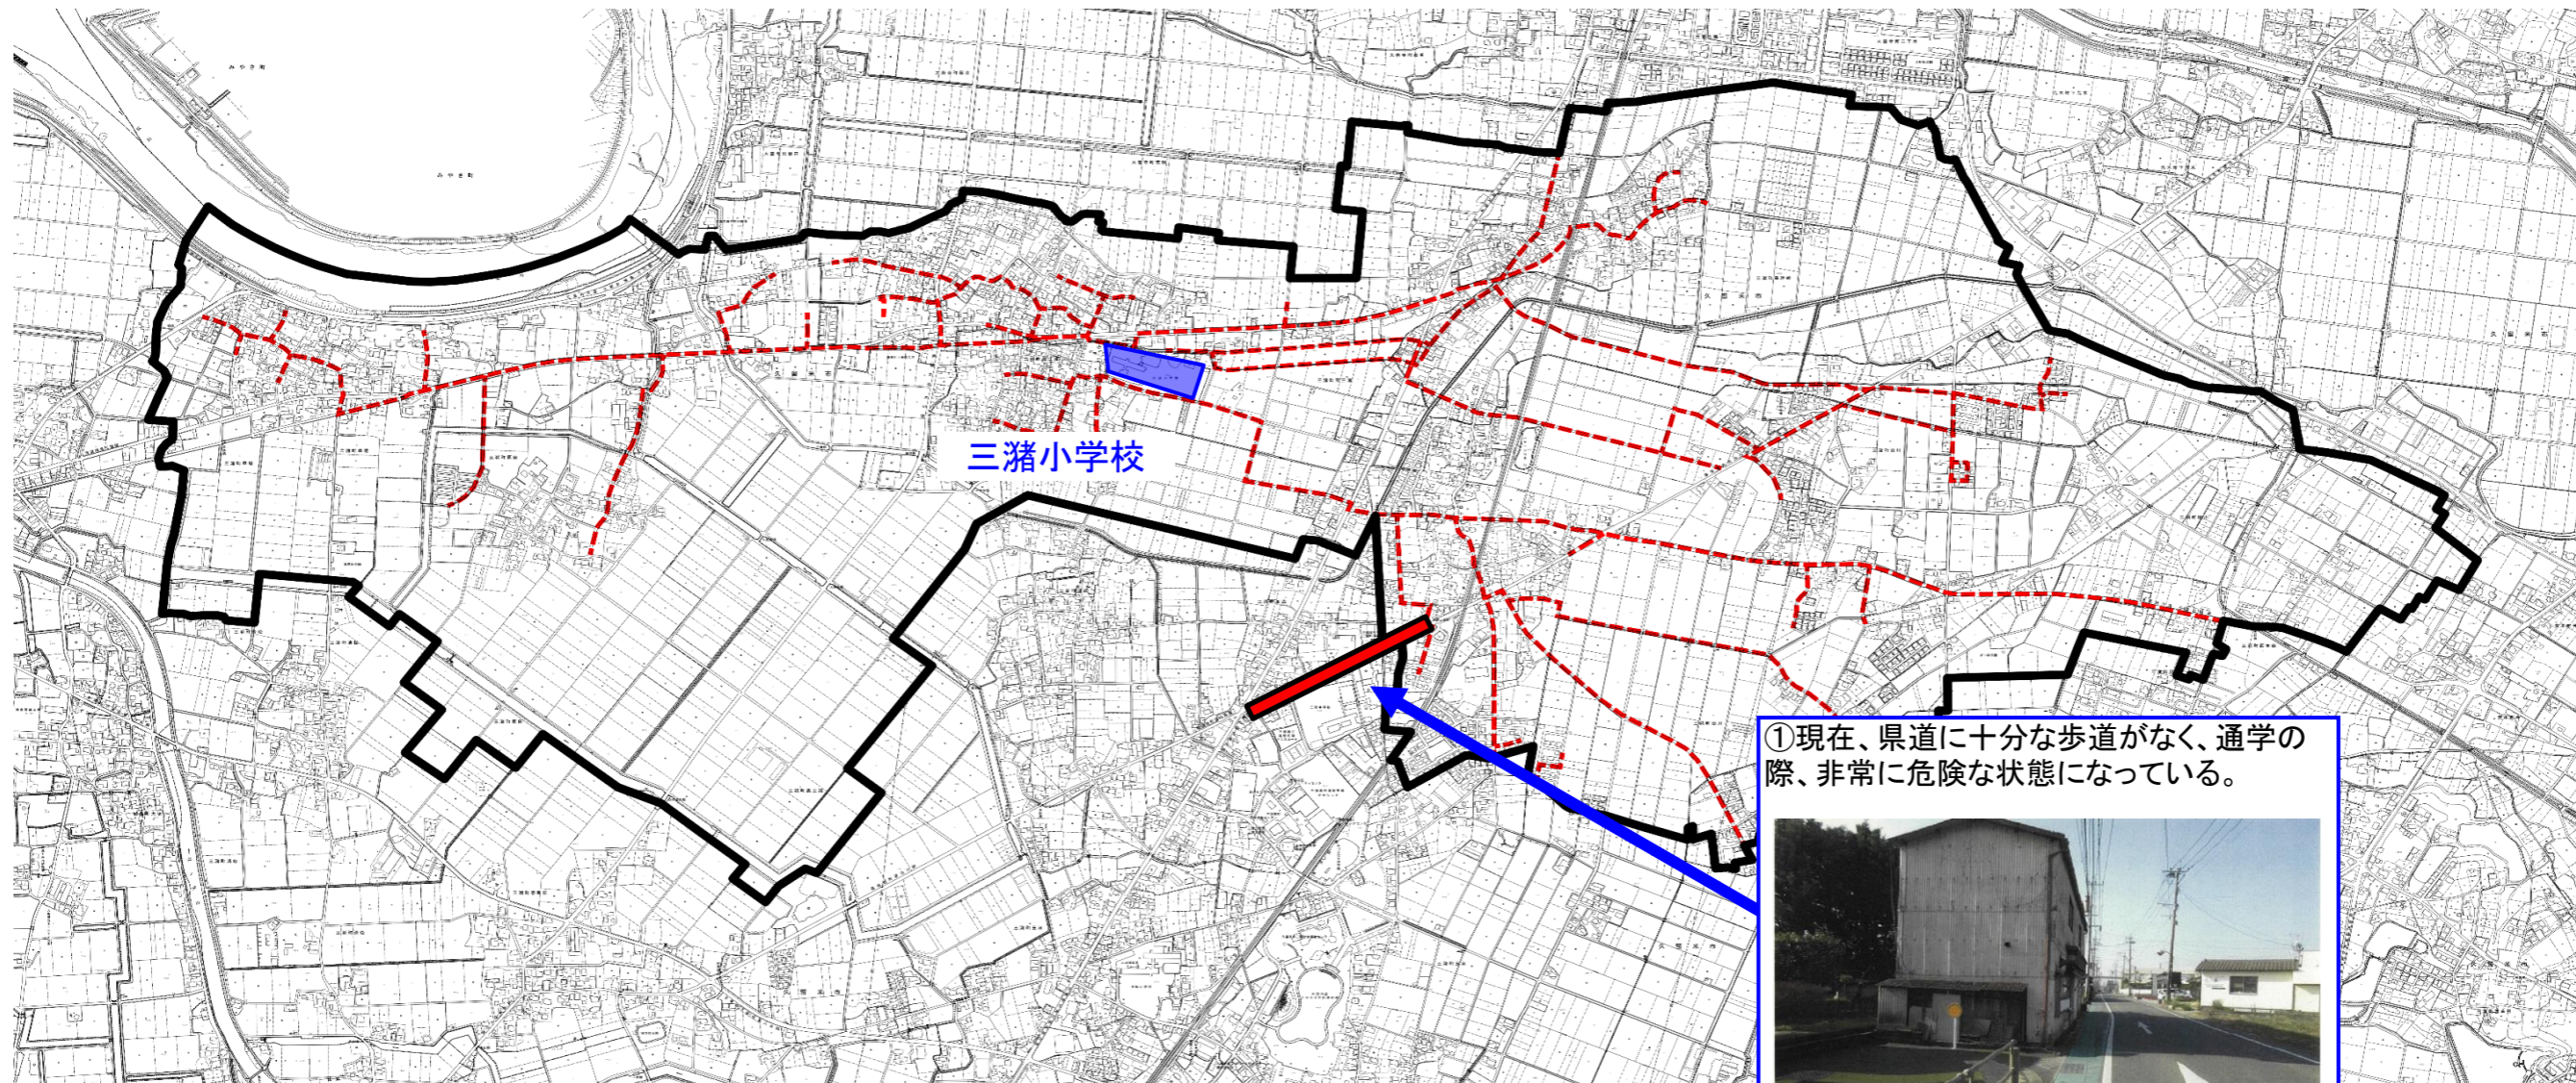

通学路対策箇所図(三潁小学校)

【対策検討メンバー】
・教育委員会、小学校
・道路管理者
・久留米警察署

①現在、県道に十分な歩道がなく、通学の際、非常に危険な状態になっている。

<対策メニュー>
・検討中

— — : 通学路(学校指定)

● : 要対策箇所