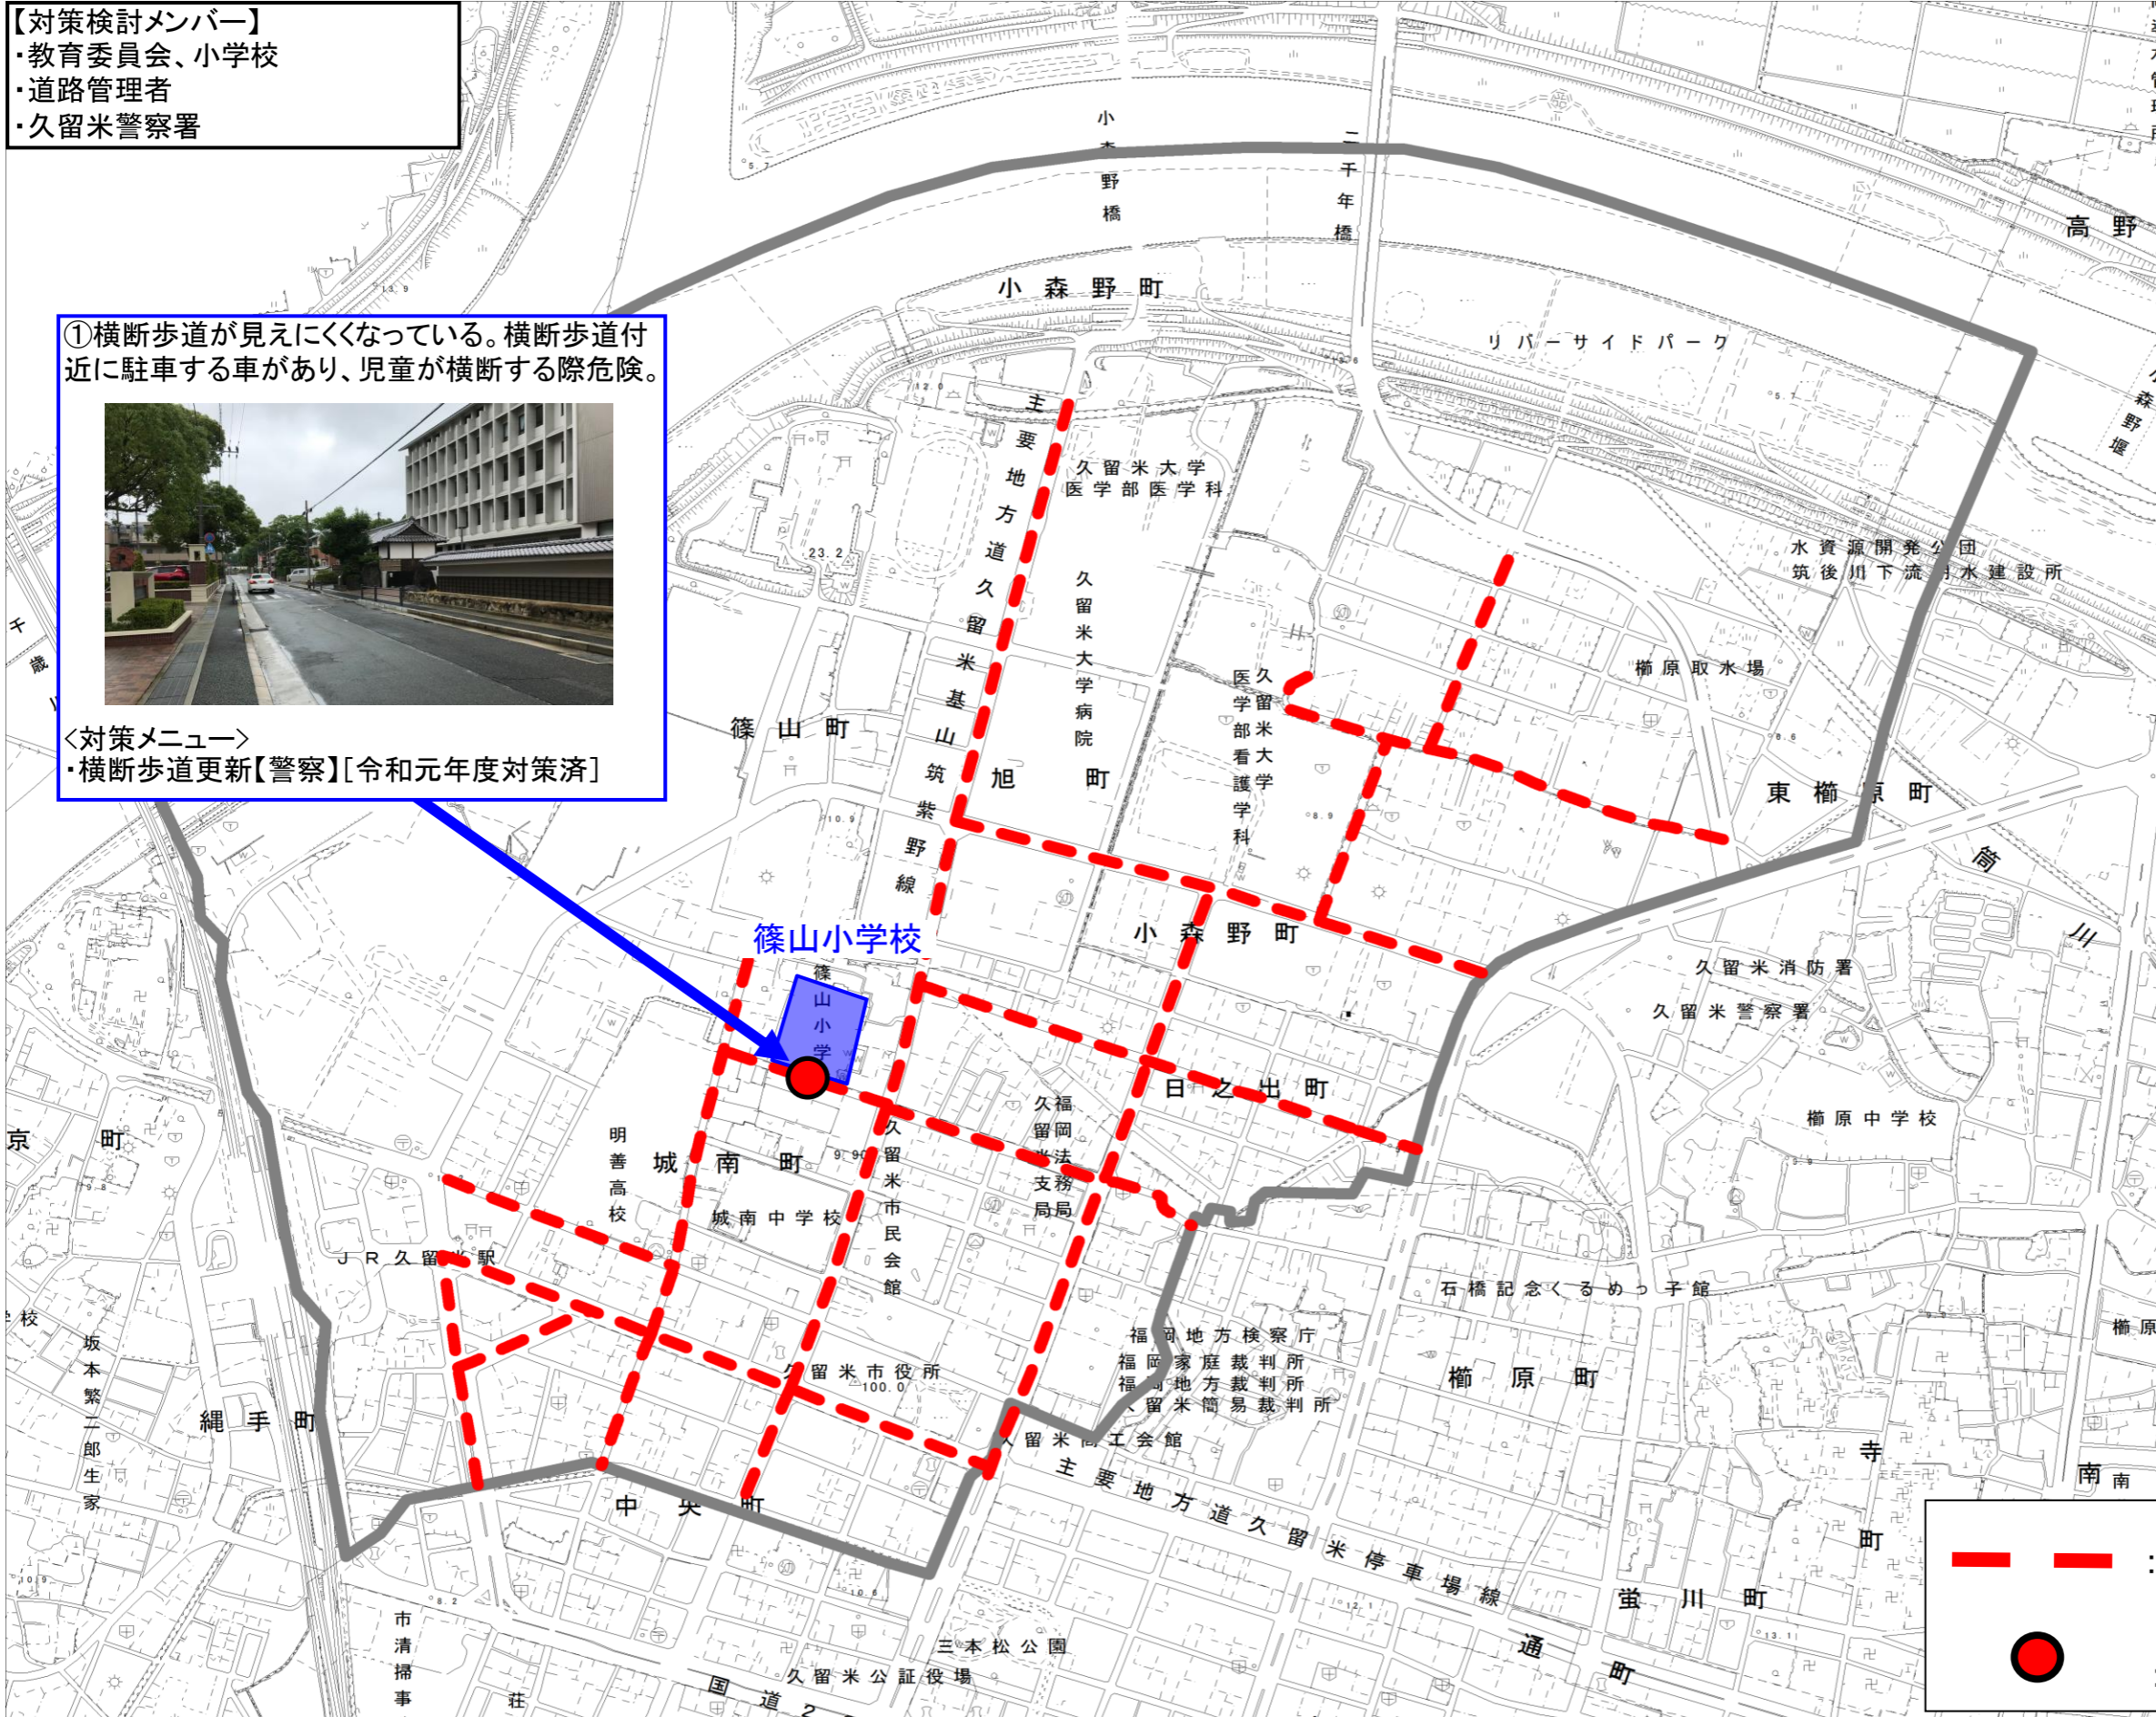

# 通学路対策箇所図(篠山小学校)

【対策検討メンバー】  
・教育委員会、小学校  
・道路管理者  
・久留米警察署

①横断歩道が見えにくくなっている。横断歩道付近に駐車する車があり、児童が横断する際危険。

＜対策メニュー＞  
・横断歩道更新【警察】[令和元年度対策済]

— — — — — : 通学路(学校指定)  
● : 要対策箇所