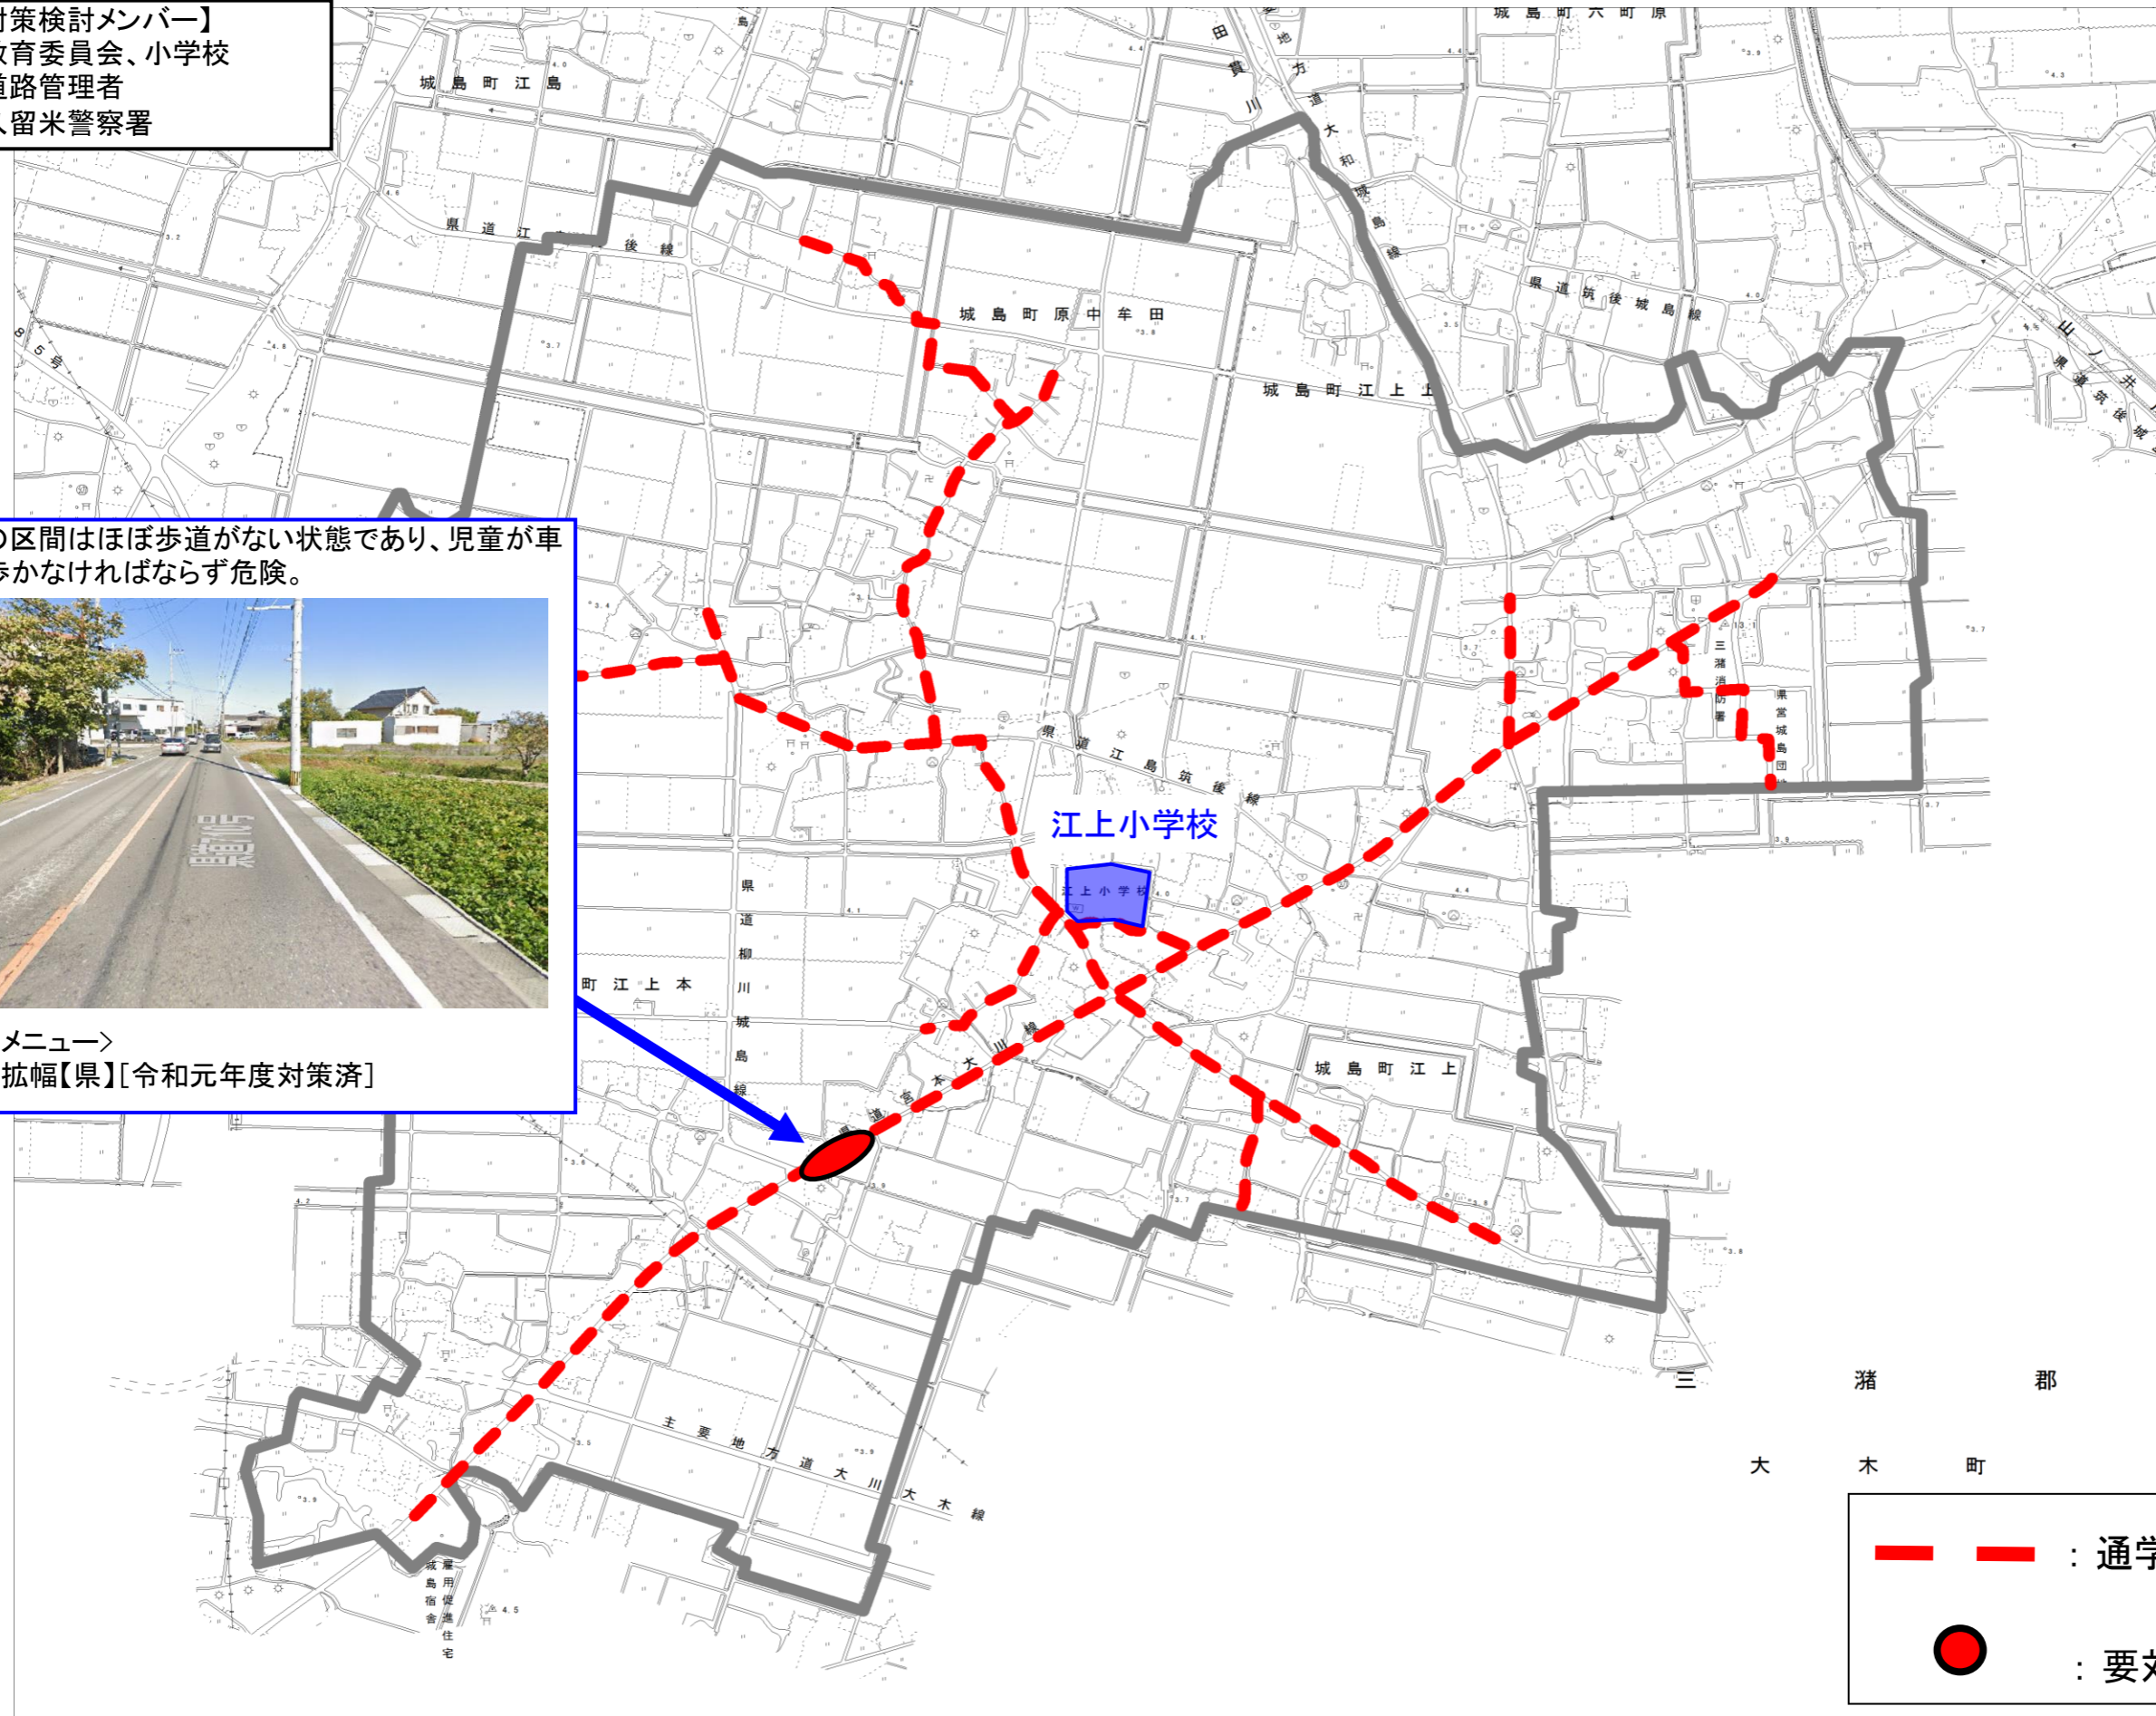

通学路対策箇所図(江上小学校)

【対策検討メンバー】
・教育委員会、小学校
・道路管理者
・久留米警察署

①この区間はほぼ歩道がない状態であり、児童が車道を歩かなければならず危険。

<対策メニュー>
・路肩拡幅【県】[令和元年度対策済]

— — : 通学路(学校指定)
● : 要対策箇所