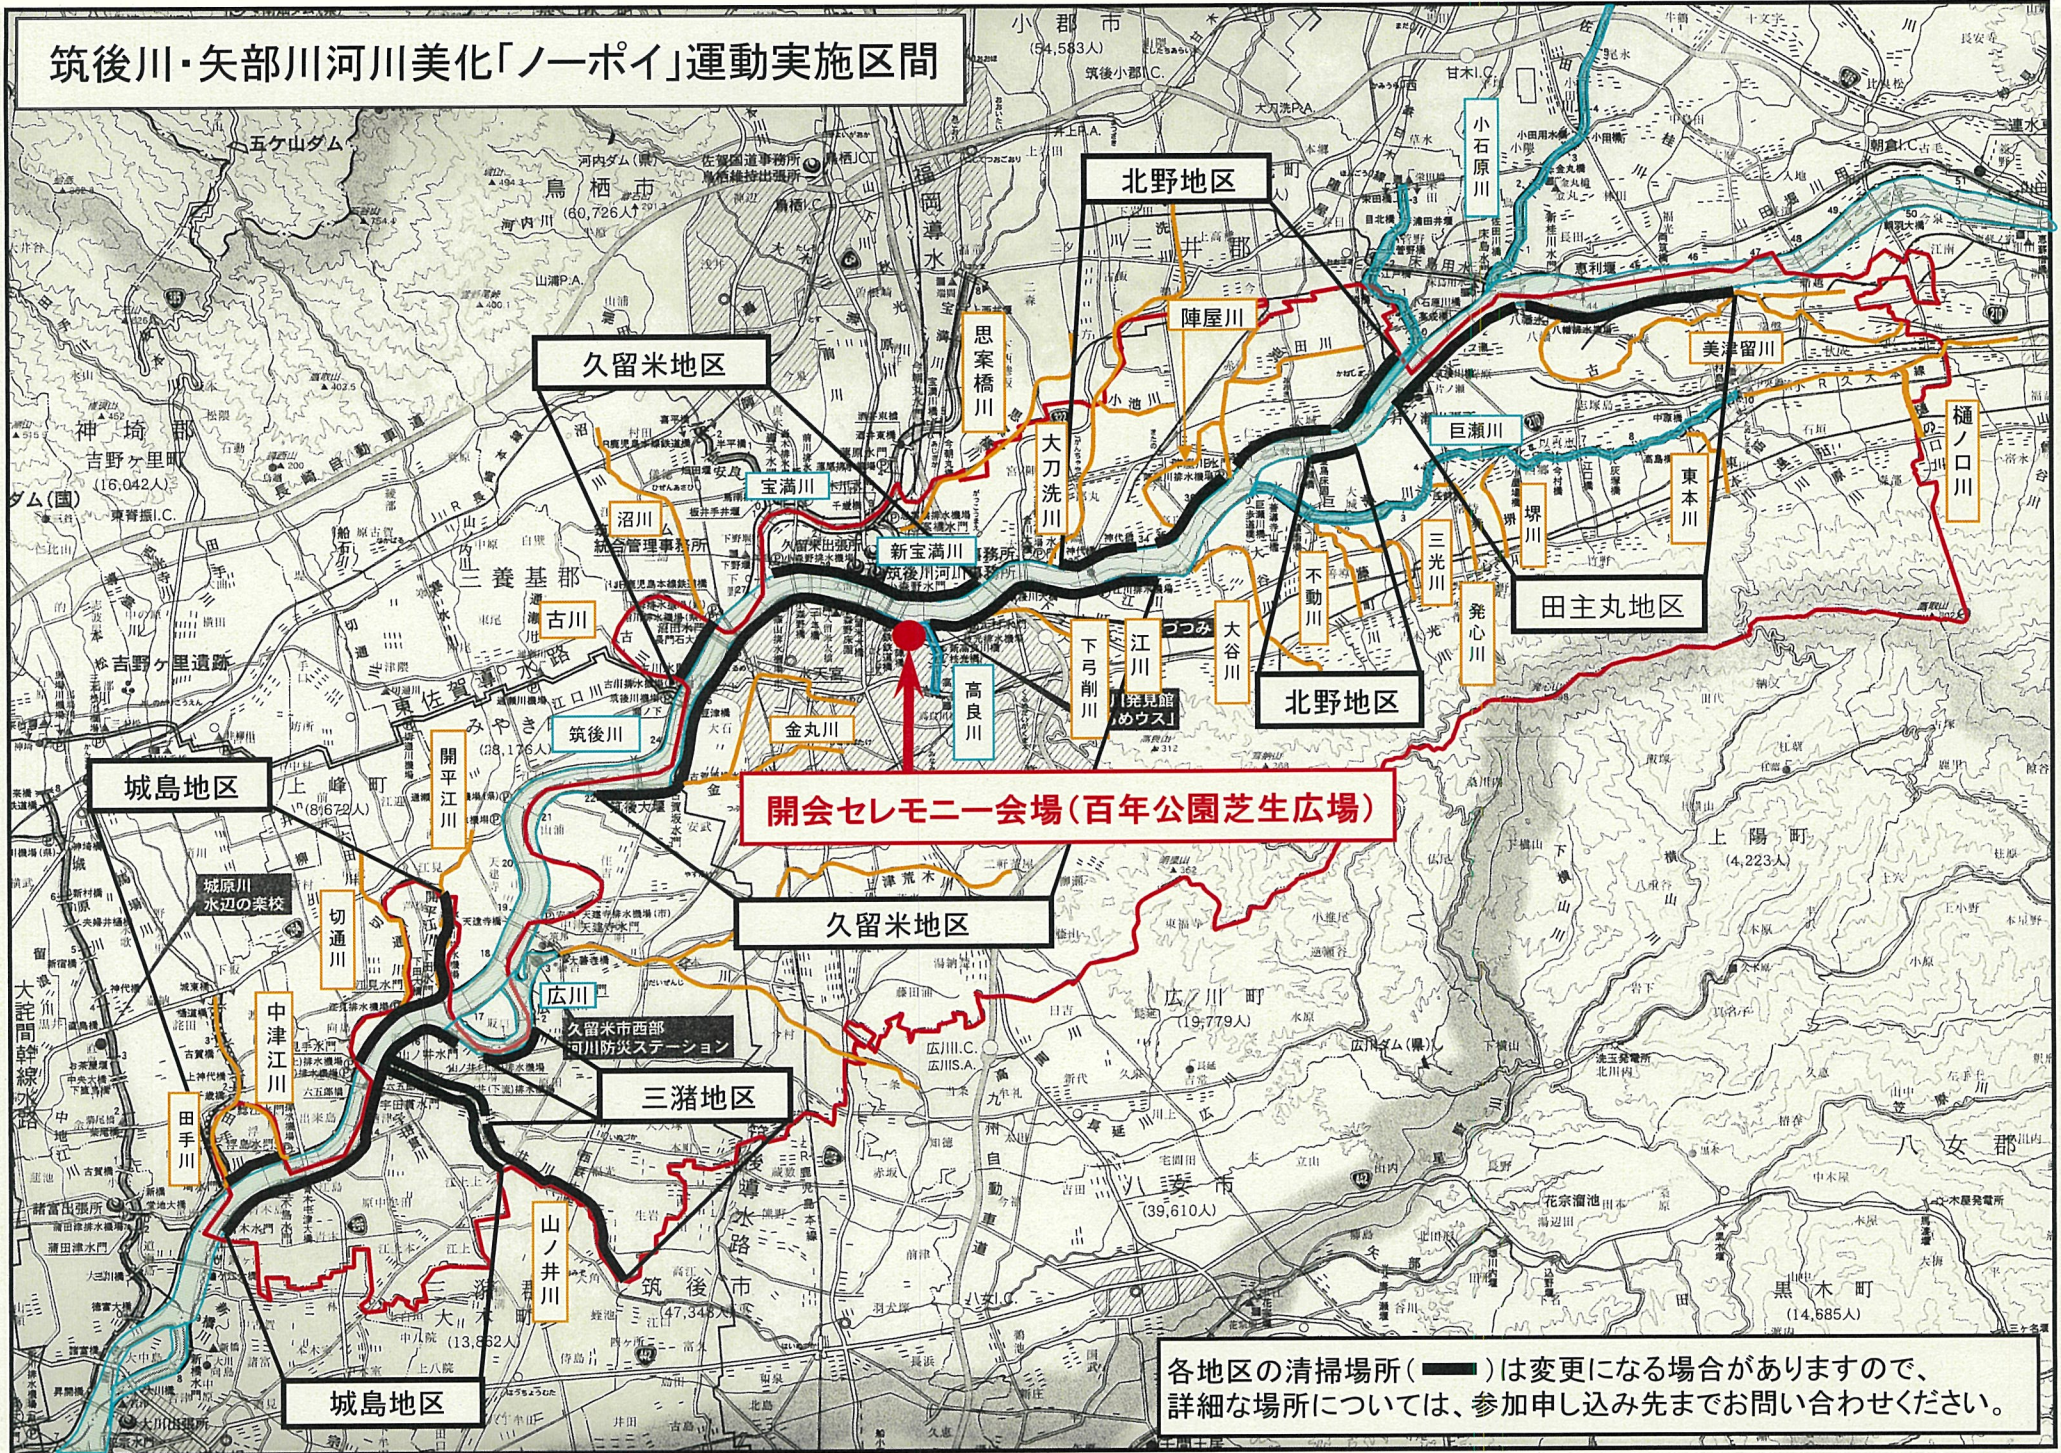

筑後川・矢部川河川美化「ノーポイ」運動実施区間

各地区の清掃場所(——)は変更になる場合がありますので、
詳細な場所については、参加申し込み先までお問い合わせください。