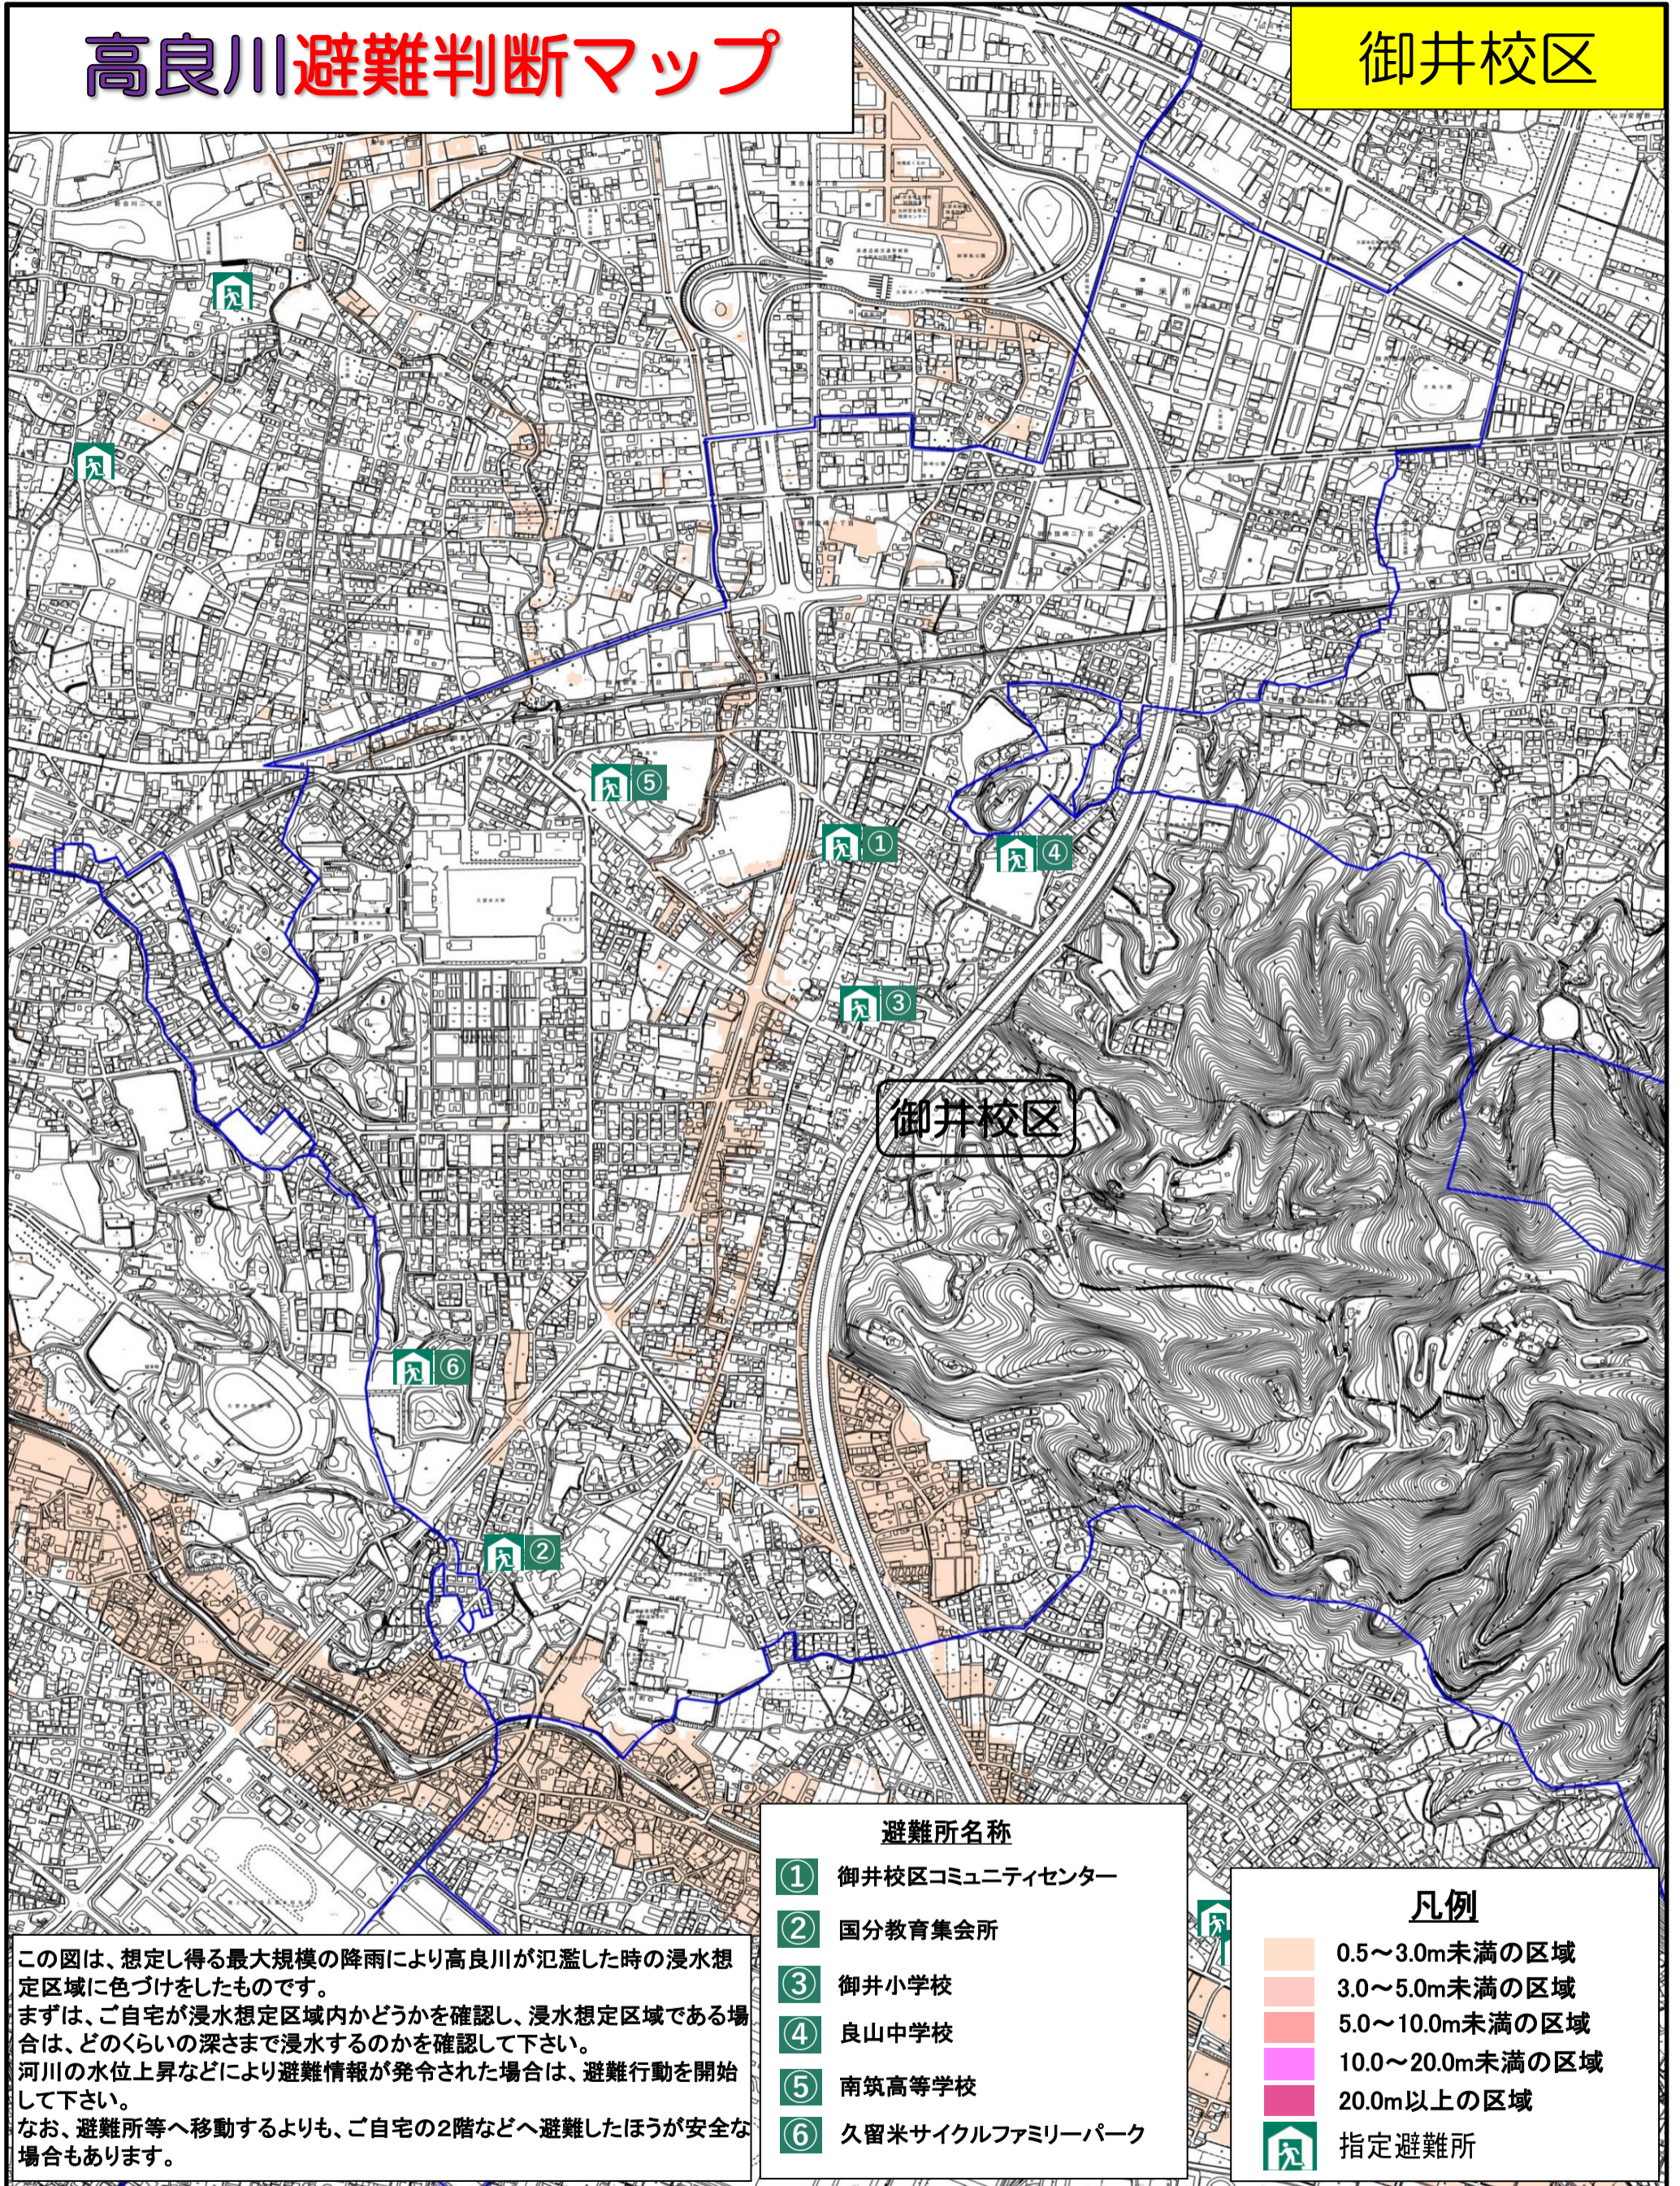

高良川避難判断マップ

御井校区

縮尺 1:10000

0 100 1000m

2019年6月作成