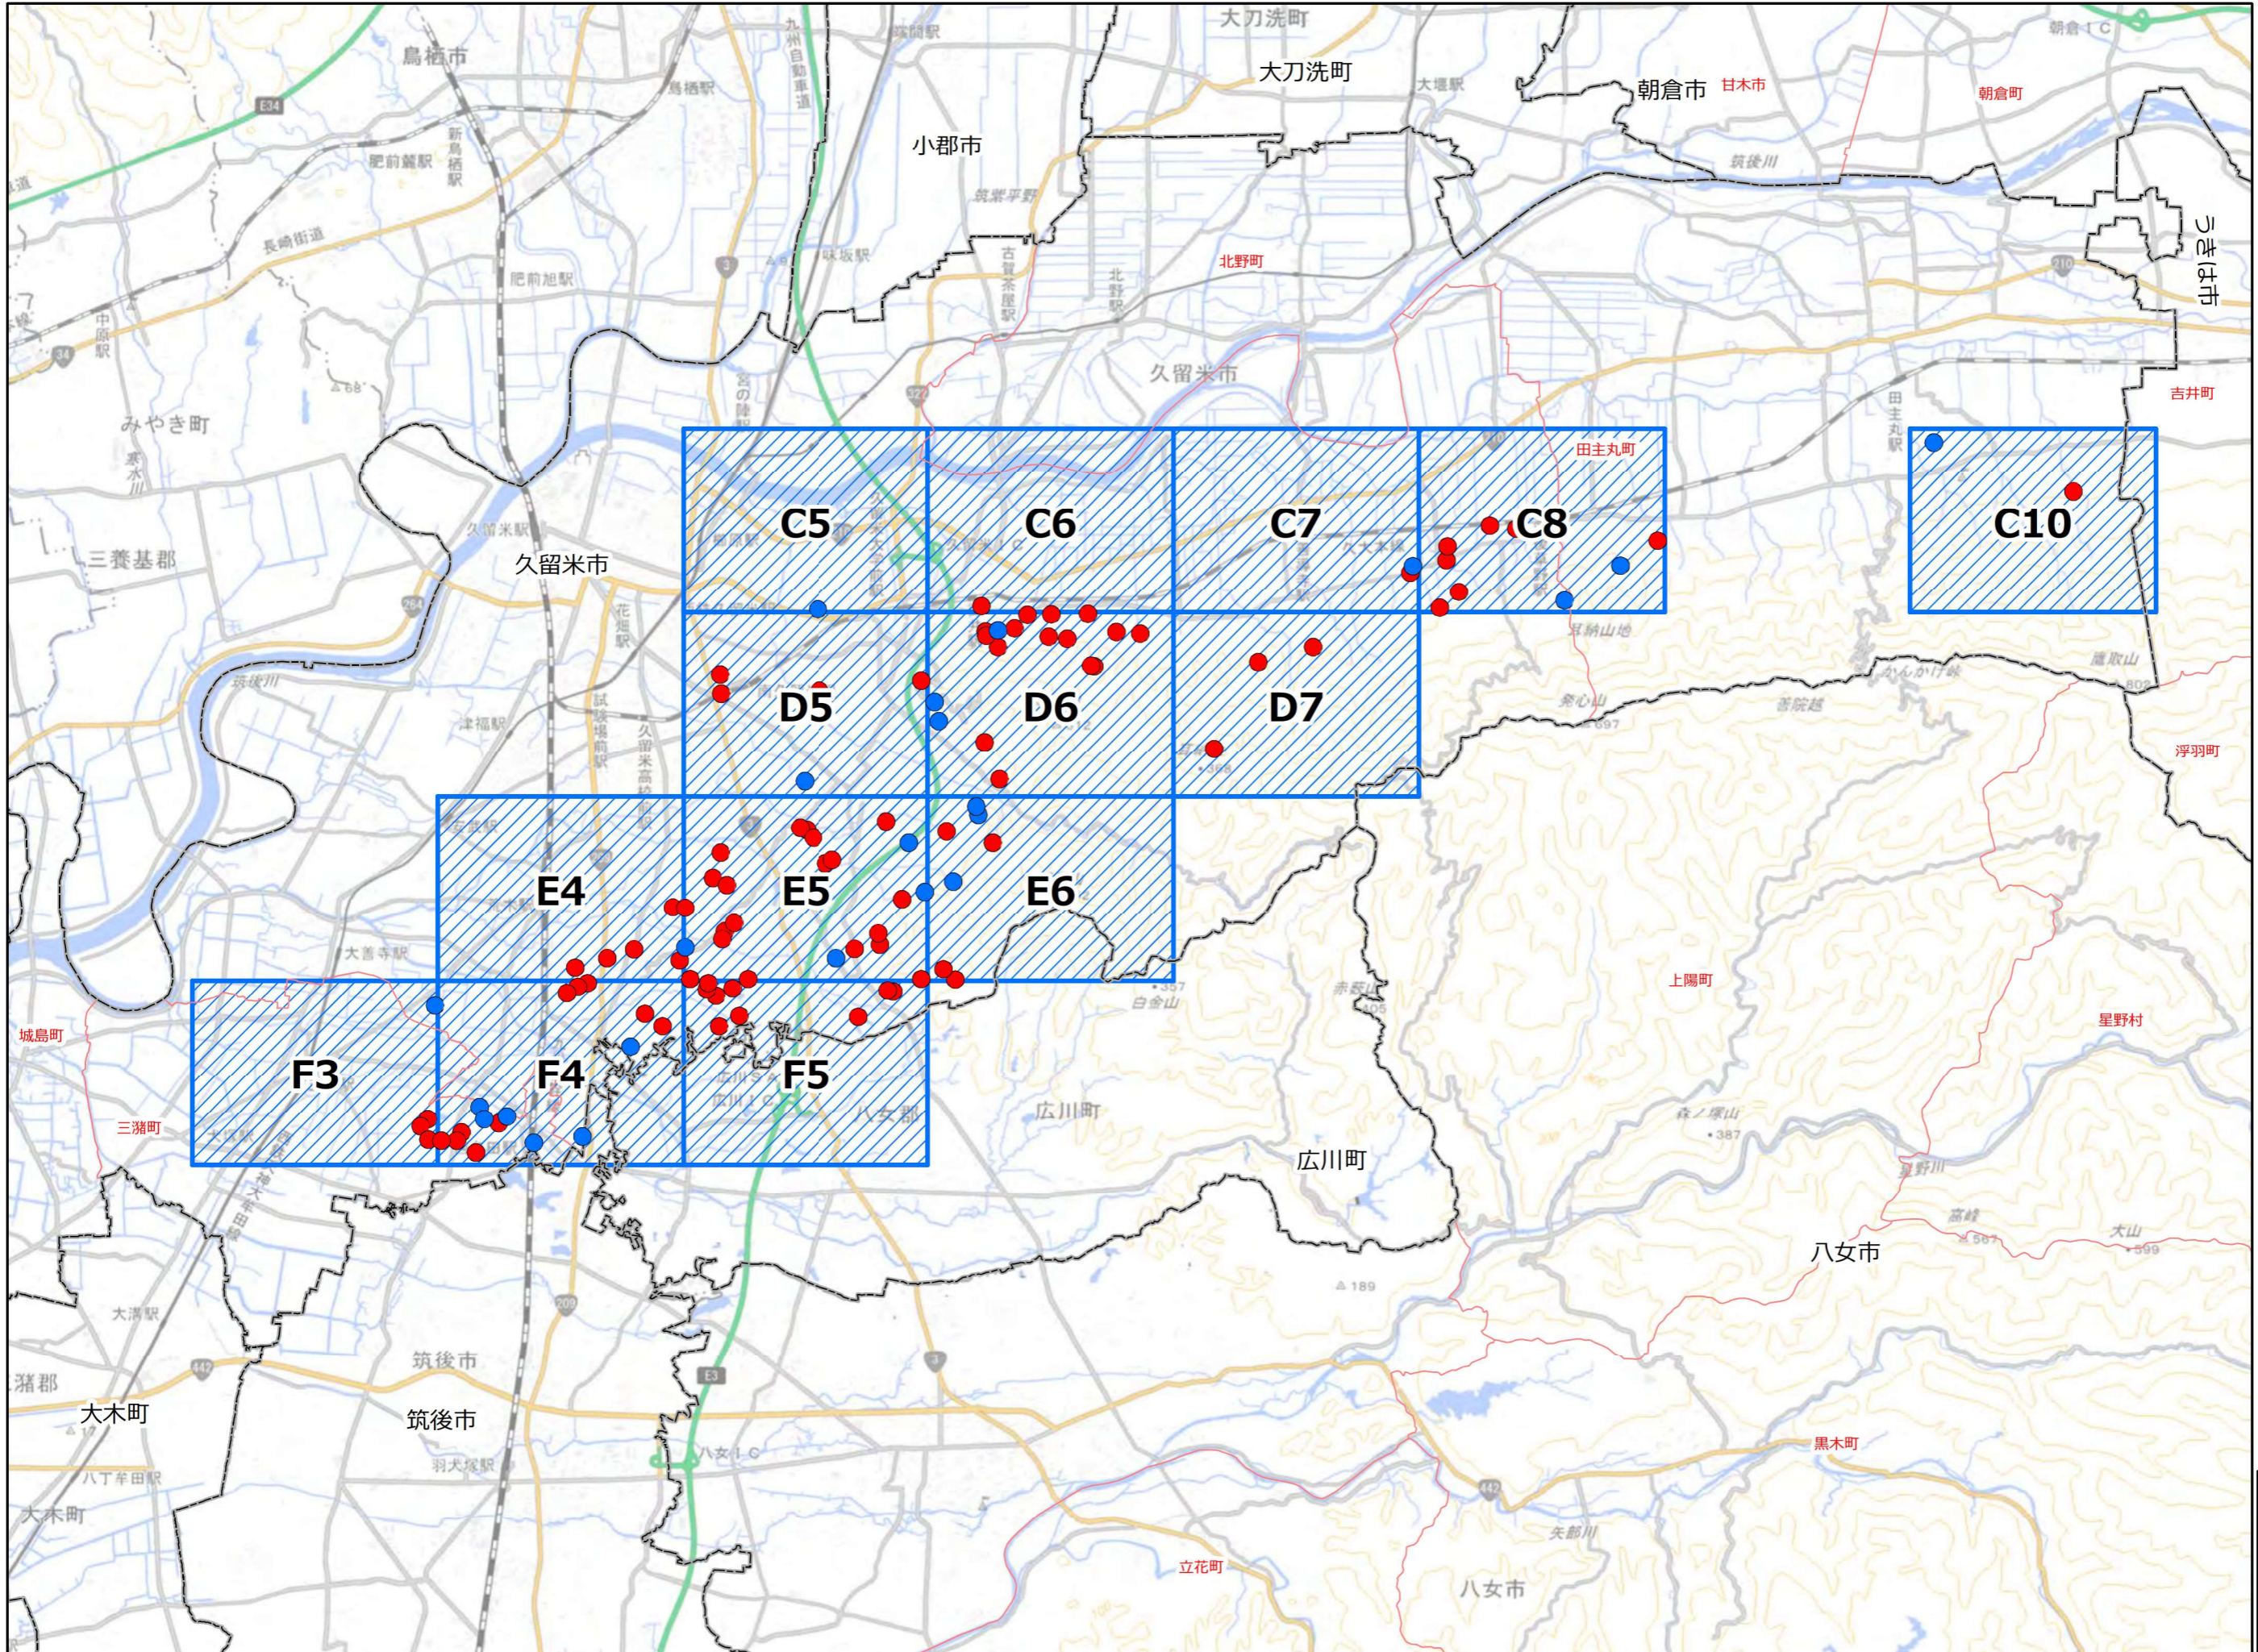

# 福岡県 農業用ため池位置図 INDEX

40203  
久留米市

図 郭 数	14
農業用ため池数	106
防災重点農業用	83
その他農業用	23

「この地図は、国土地理院長の承認を得て、同院発行の電子地形図25000を複製したものである。(承認番号 令元情複、第537号)」