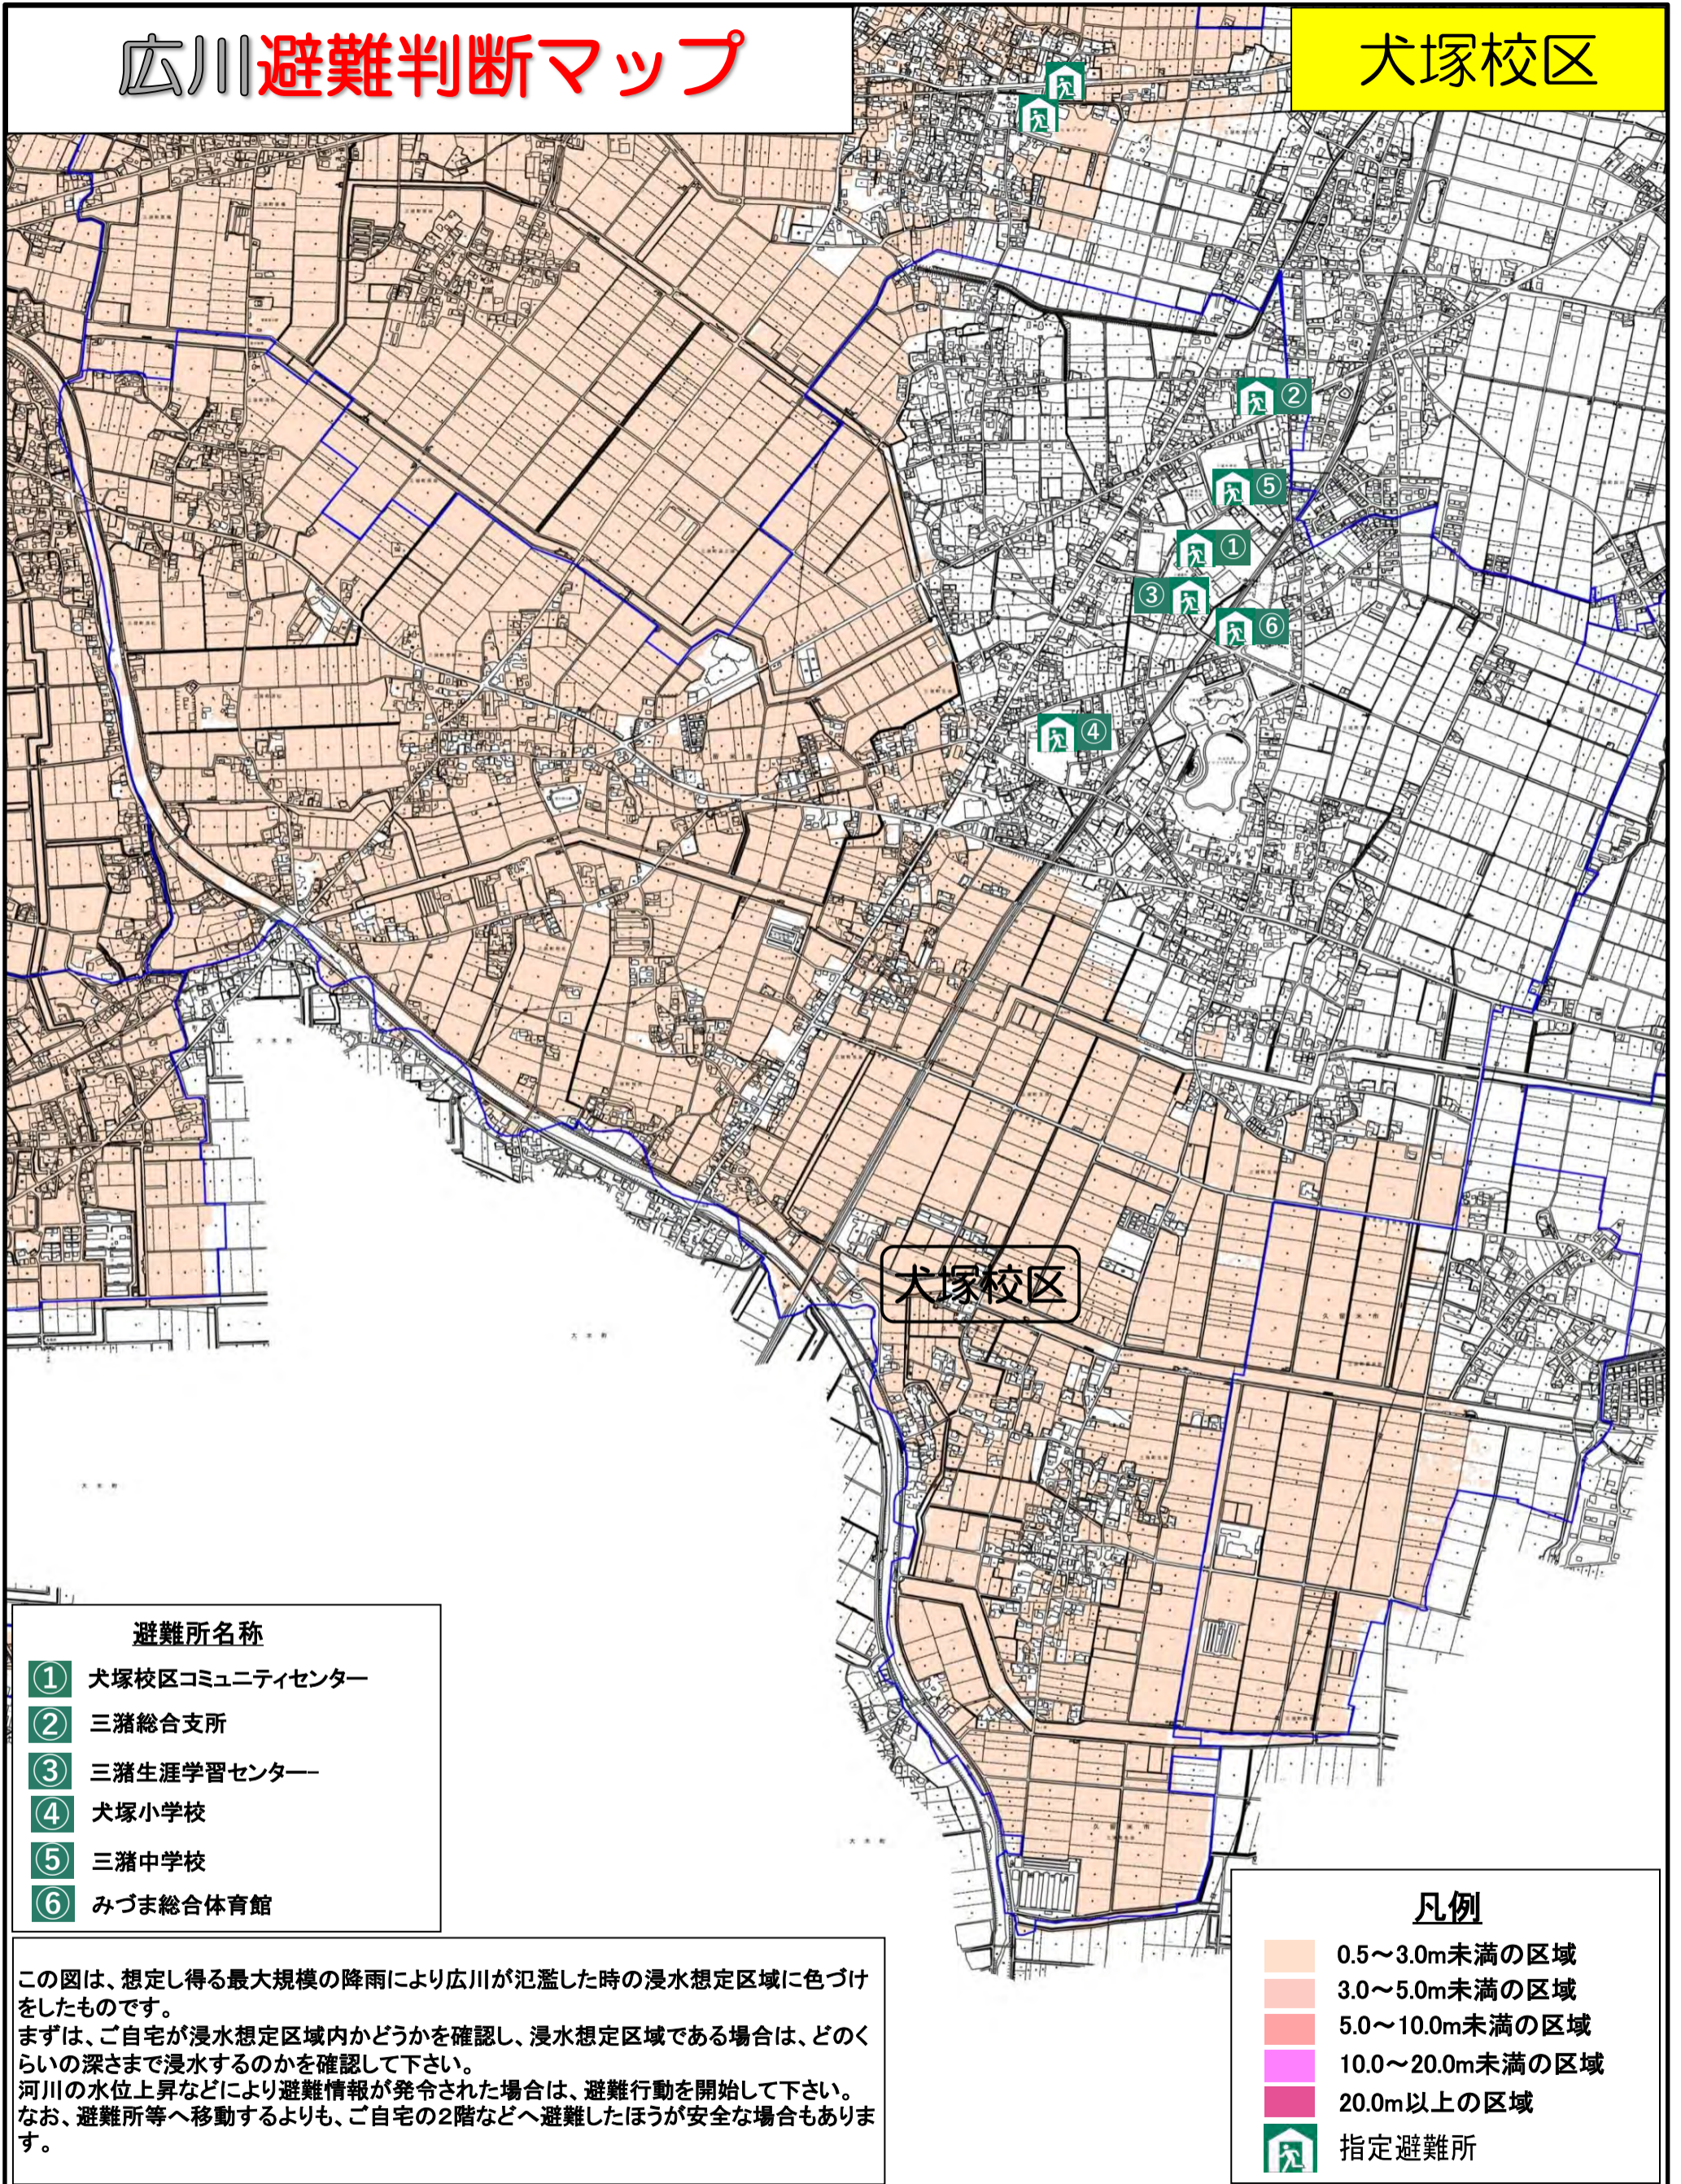

広川避難判断マップ

犬塚校区

避難所名称

- ① 犬塚校区コミュニティセンター
- ② 三猪総合支所
- ③ 三猪生涯学習センター
- ④ 犬塚小学校
- ⑤ 三猪中学校
- ⑥ みづま総合体育館

この図は、想定し得る最大規模の降雨により広川が氾濫した時の浸水想定区域に色づけをしたものです。
まずは、ご自宅が浸水想定区域内かどうかを確認し、浸水想定区域である場合は、どのくらいの深さまで浸水するのかを確認して下さい。
河川の水位上昇などにより避難情報が発令された場合は、避難行動を開始して下さい。
なお、避難所等へ移動するよりも、ご自宅の2階などへ避難したほうが安全な場合もあります。

凡例

- 0.5~3.0m未満の区域
- 3.0~5.0m未満の区域
- 5.0~10.0m未満の区域
- 10.0~20.0m未満の区域
- 20.0m以上の区域
- 指定避難所